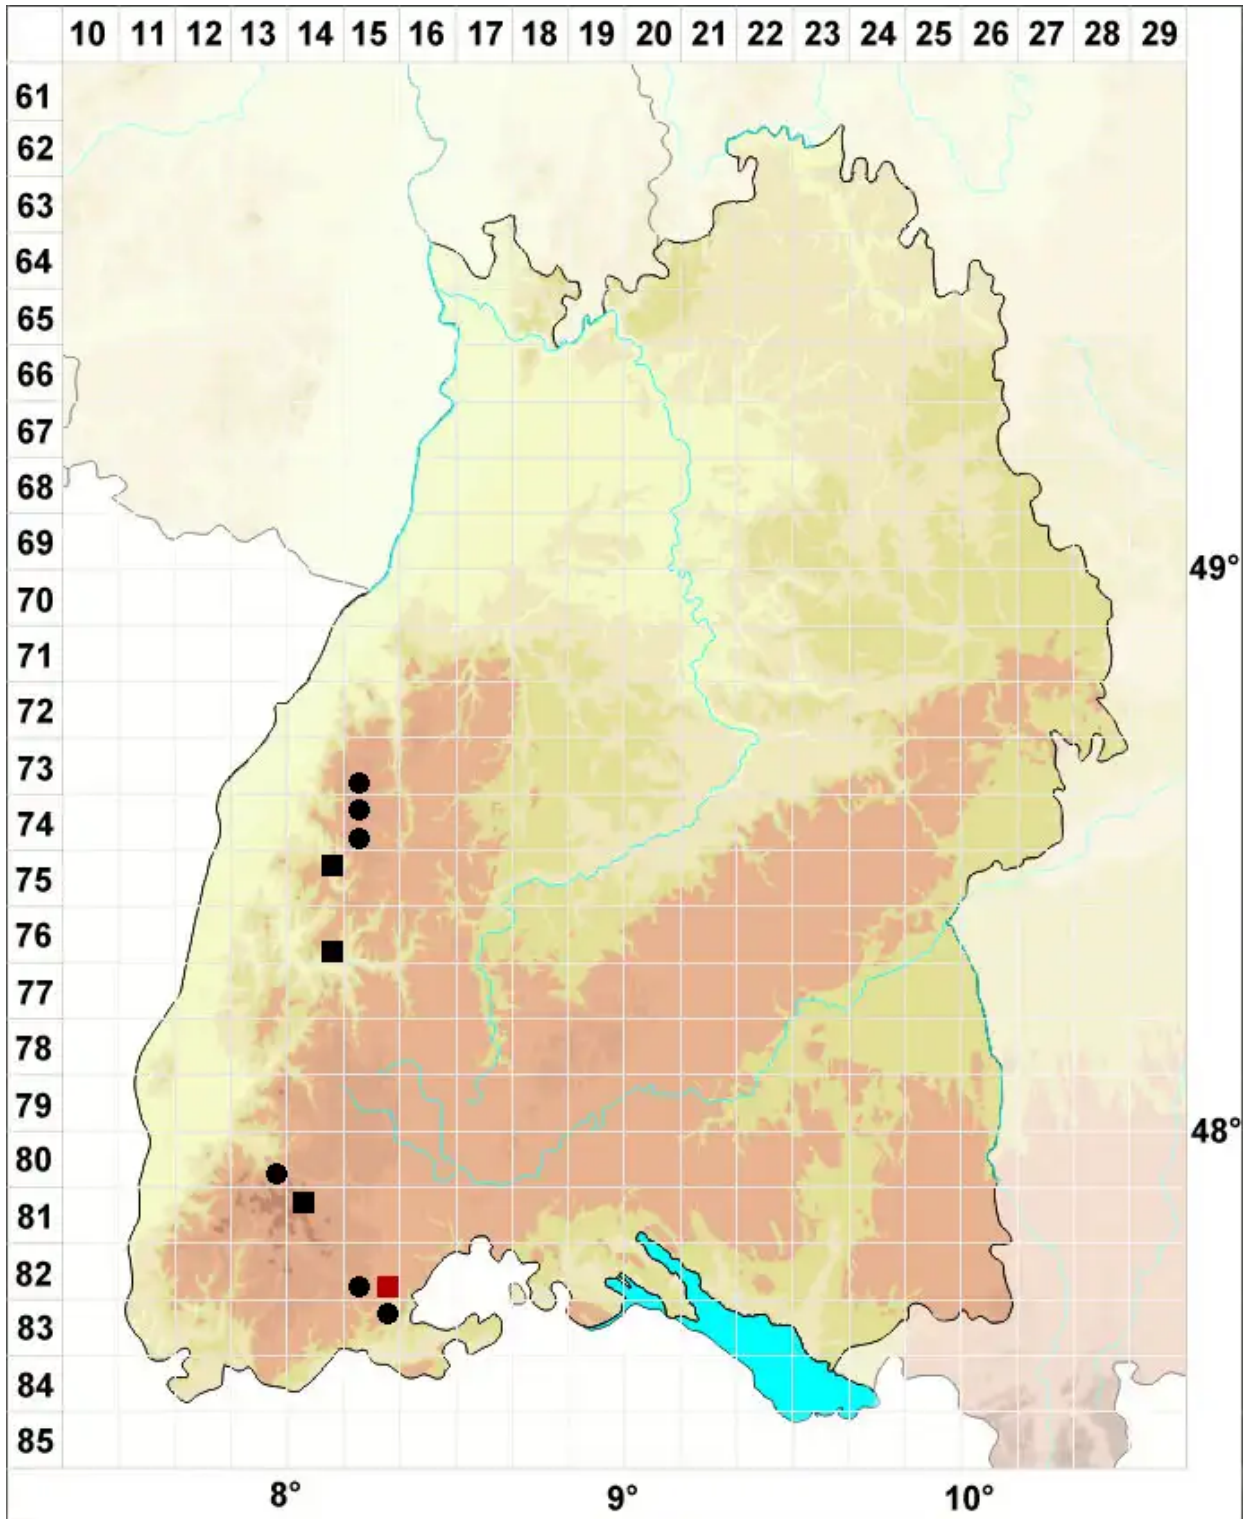

# Polytrichum pallidisetum Funck

Blasstieliges Haarmützenmoos

Legende:

**Symbole:**

Ausgefülltes Symbol:  
Zeitraum von 1980 bis heute (Aktuelle Angabe)

Leeres Symbol:  
Zeitraum vor 1980 (Altangabe)

Quadrat: Herbarbeleg