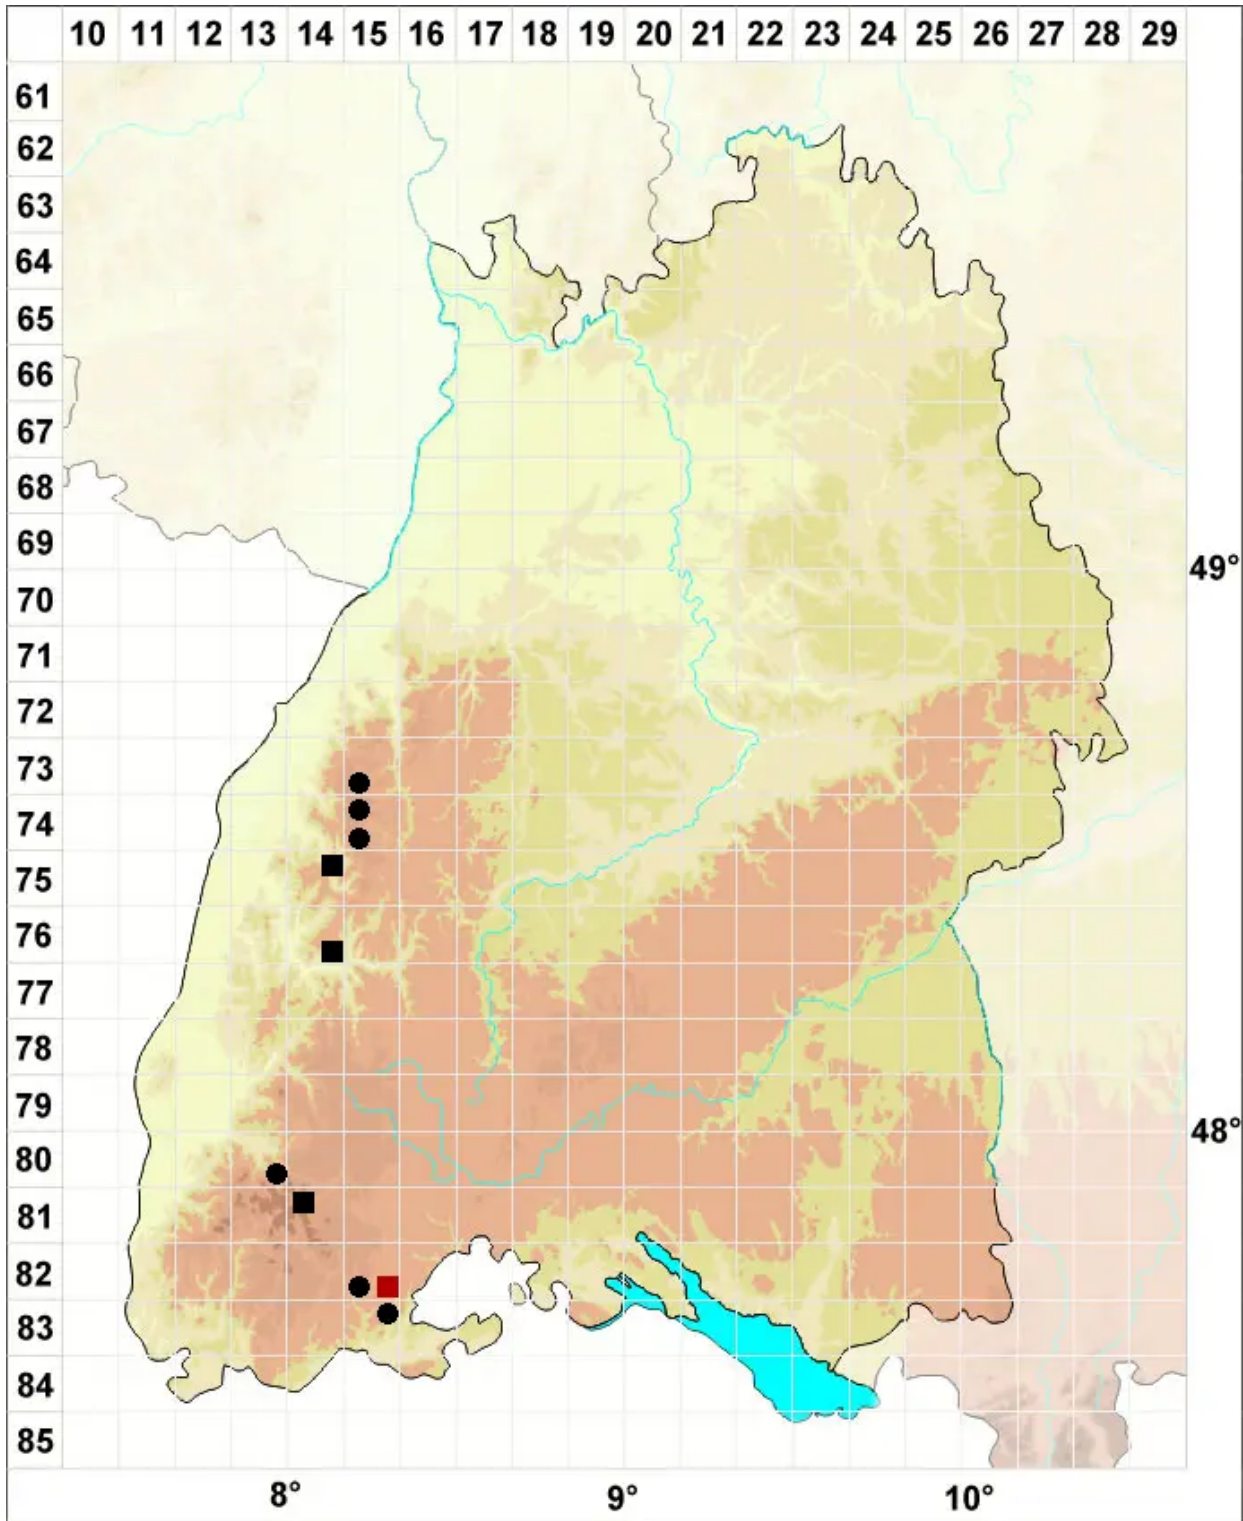

Polytrichum pallidisetum Funck

Blasstieliges Haarmützenmoos

Legende:

Symbole:
Ausgefülltes Symbol:
Zeitraum von 1980 bis heute (Aktuelle Angabe)
Leeres Symbol:
Zeitraum vor 1980 (Altangabe)
Quadrat: Herbarbeleg