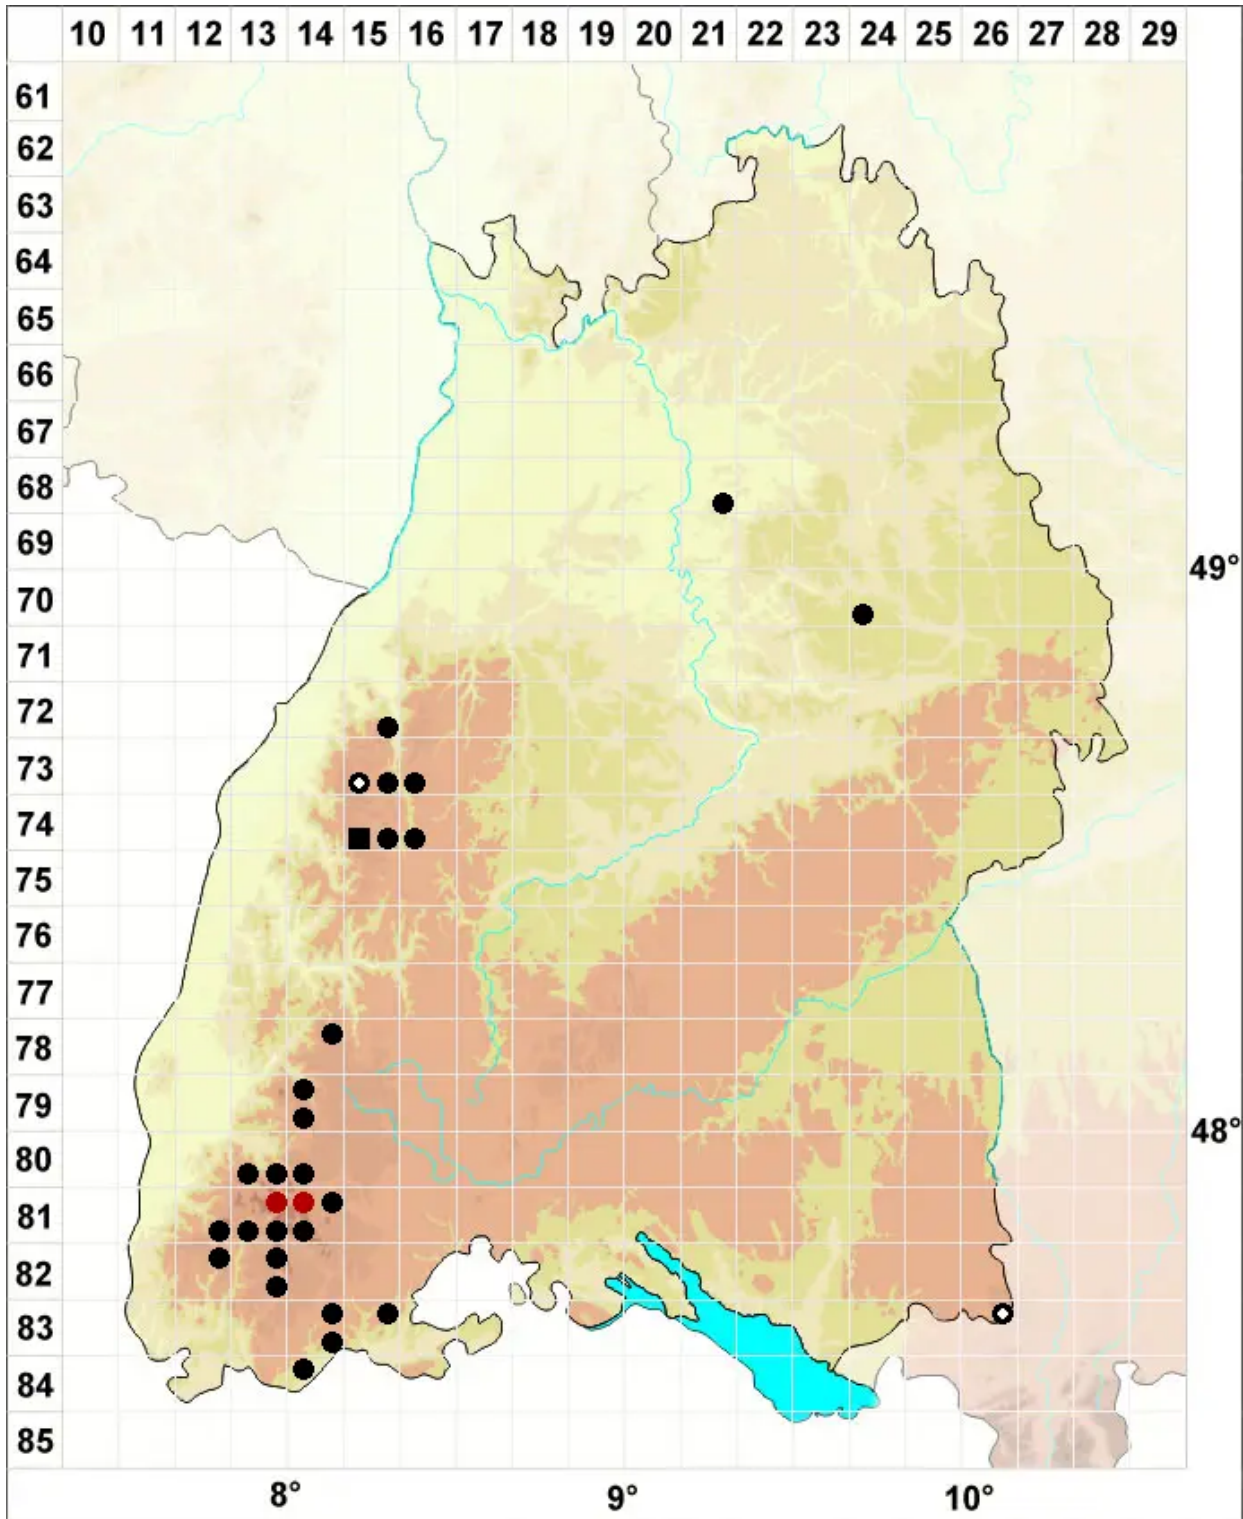

Polytrichastrum alpinum (Hedw.) G.L.Sm.

Alpen-Haarmützenmoos, Alpen-Neuwidertonmoos

Legende:

- Symbole:**
Ausgefülltes Symbol:
Zeitraum von 1980 bis heute (Aktuelle Angabe)
Leeres Symbol:
Zeitraum vor 1980 (Altangabe)
Quadrat: Herbarbeleg