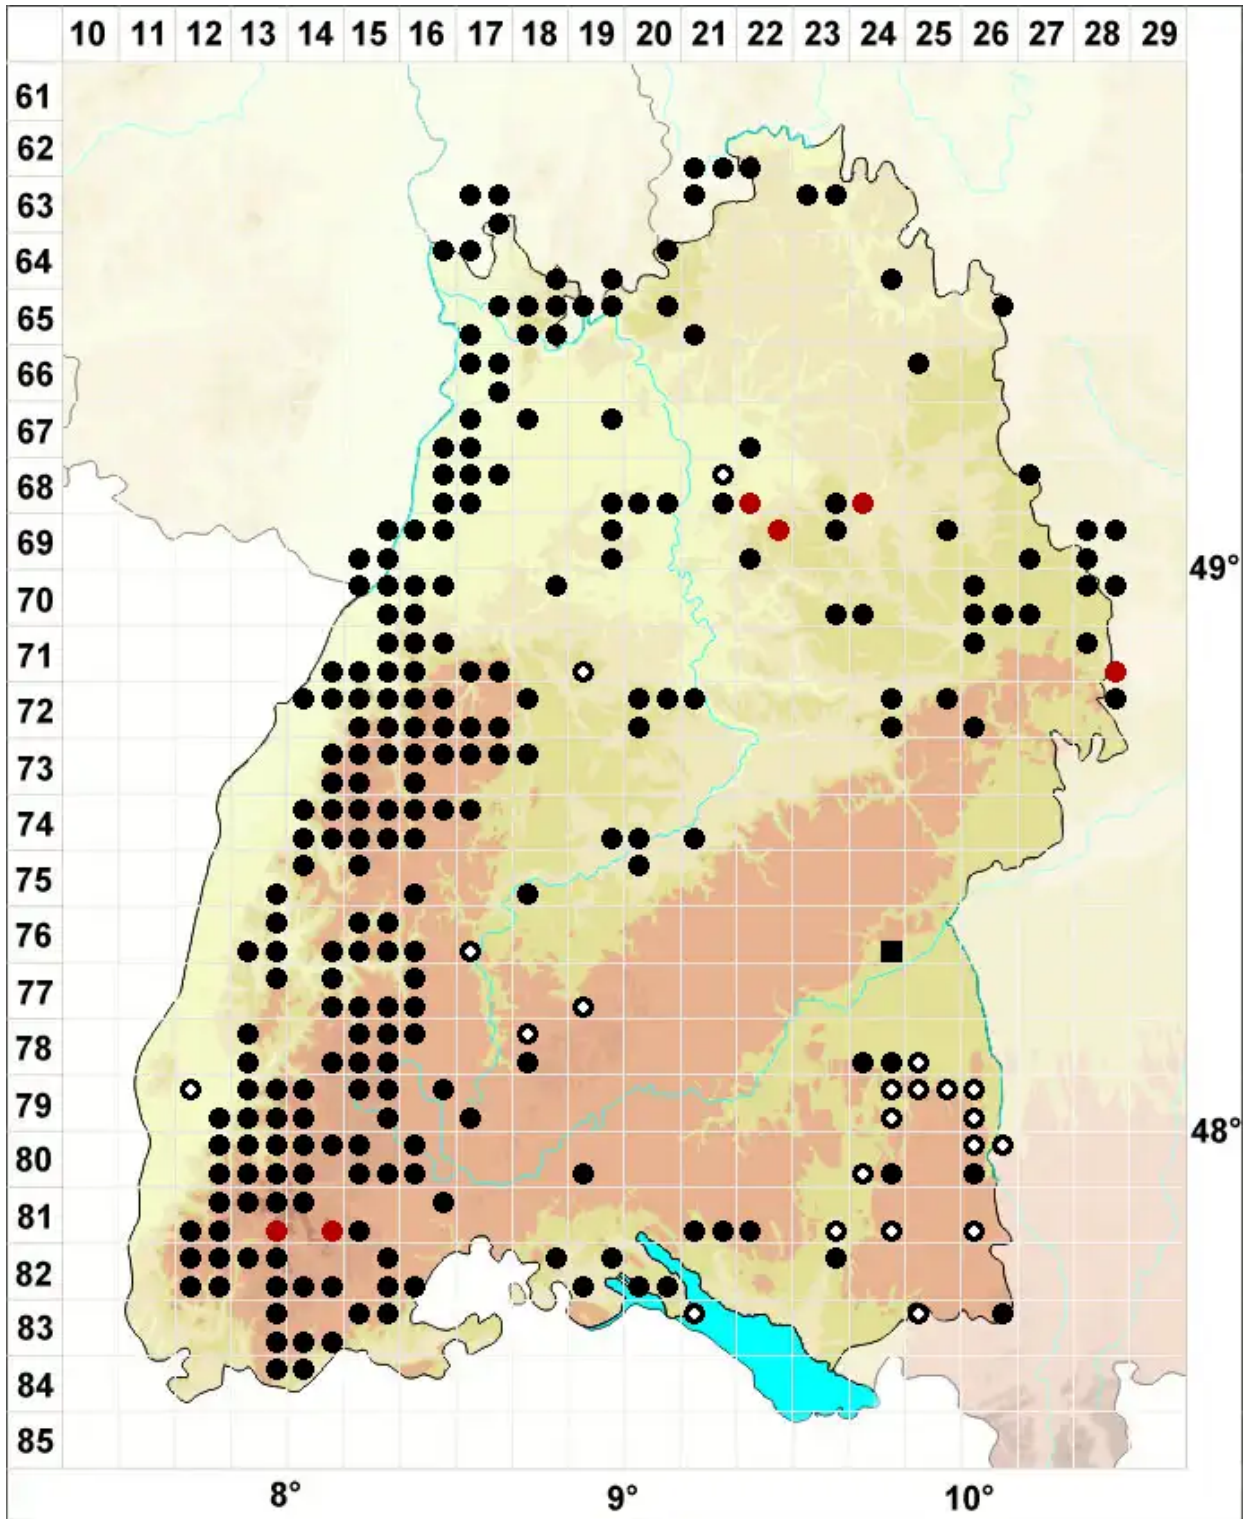

# Polytrichum piliferum Hedw.

Glashaar-Frauenhaarmoos, Glashaar-Widertonmoos

Legende:

- Symbole:**
- Ausgefülltes Symbol:  
Zeitraum von 1980 bis heute (Aktuelle Angabe)
  - Leeres Symbol:  
Zeitraum vor 1980 (Altangabe)
  - Quadrat: Herbarbeleg