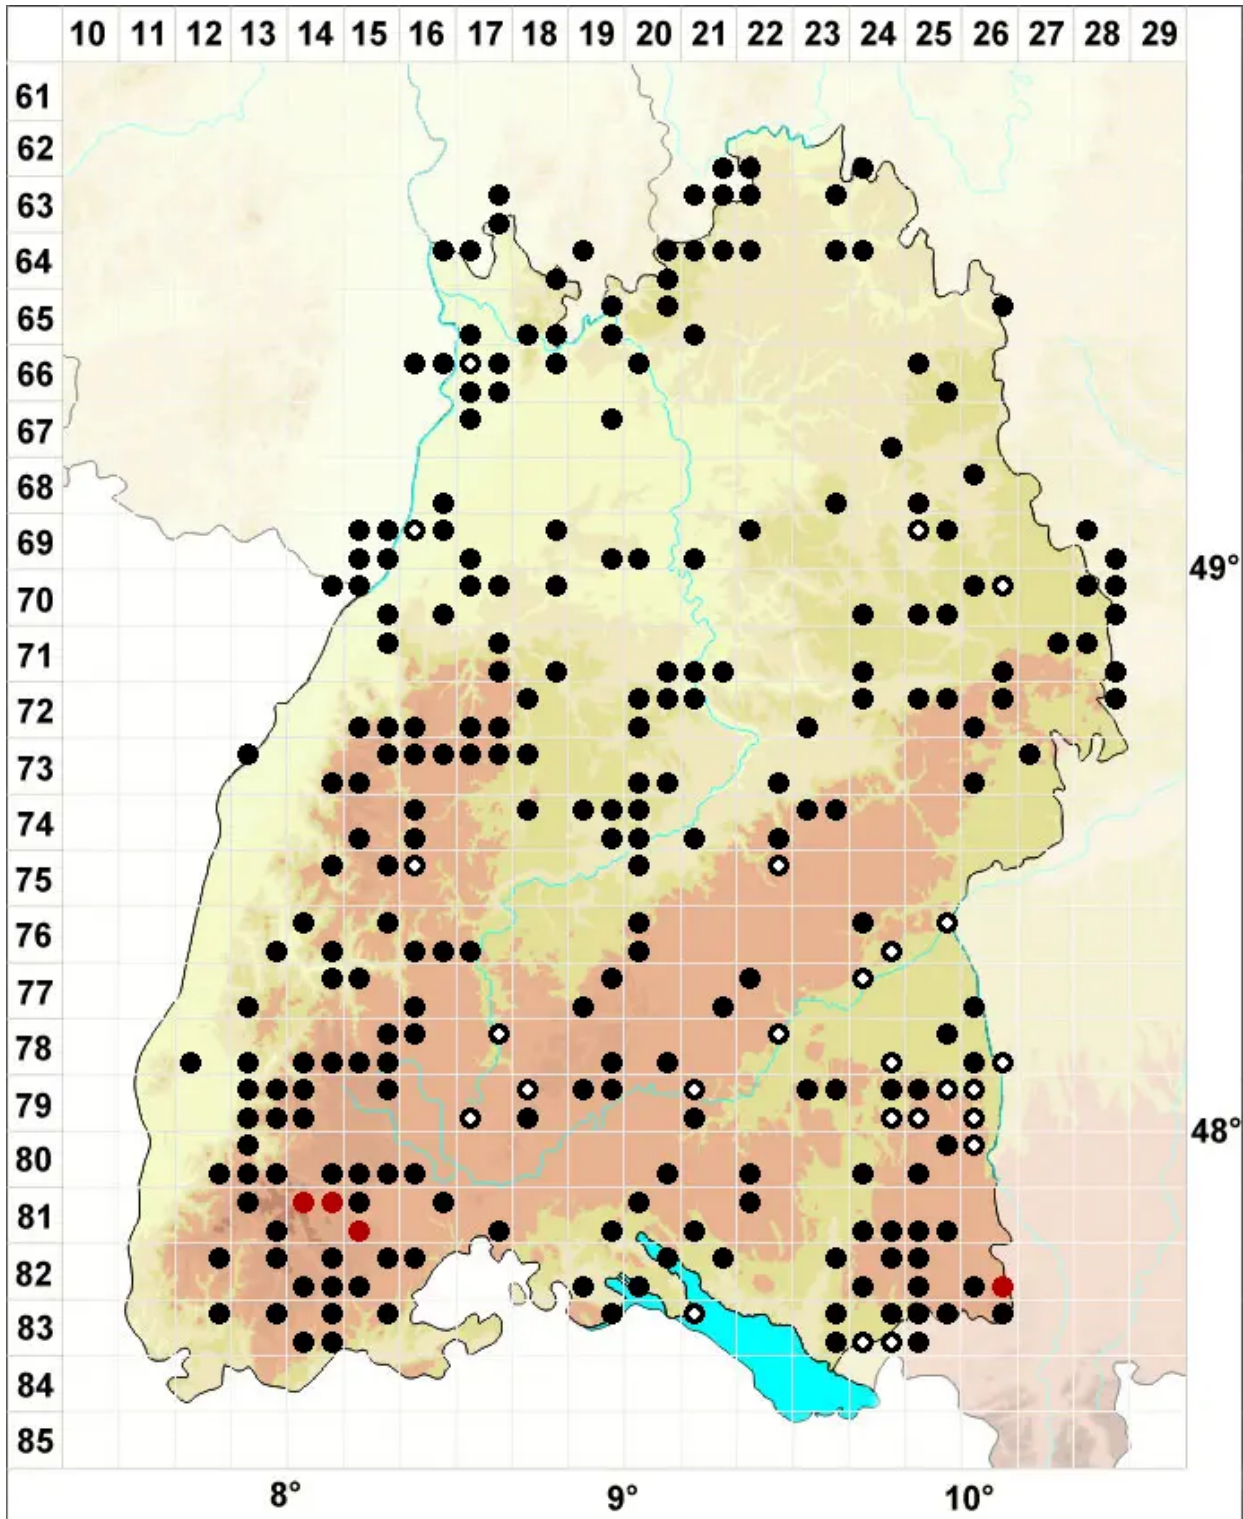

Polytrichum juniperinum Hedw.

Heide-Frauenhaarmoos, Wacholder-Widertonmoos

Legende:

- Symbole:**
- Ausgefülltes Symbol:
Zeitraum von 1980 bis heute (Aktuelle Angabe)
 - Leeres Symbol:
Zeitraum vor 1980 (Altangabe)
 - Quadrat: Herbarbeleg