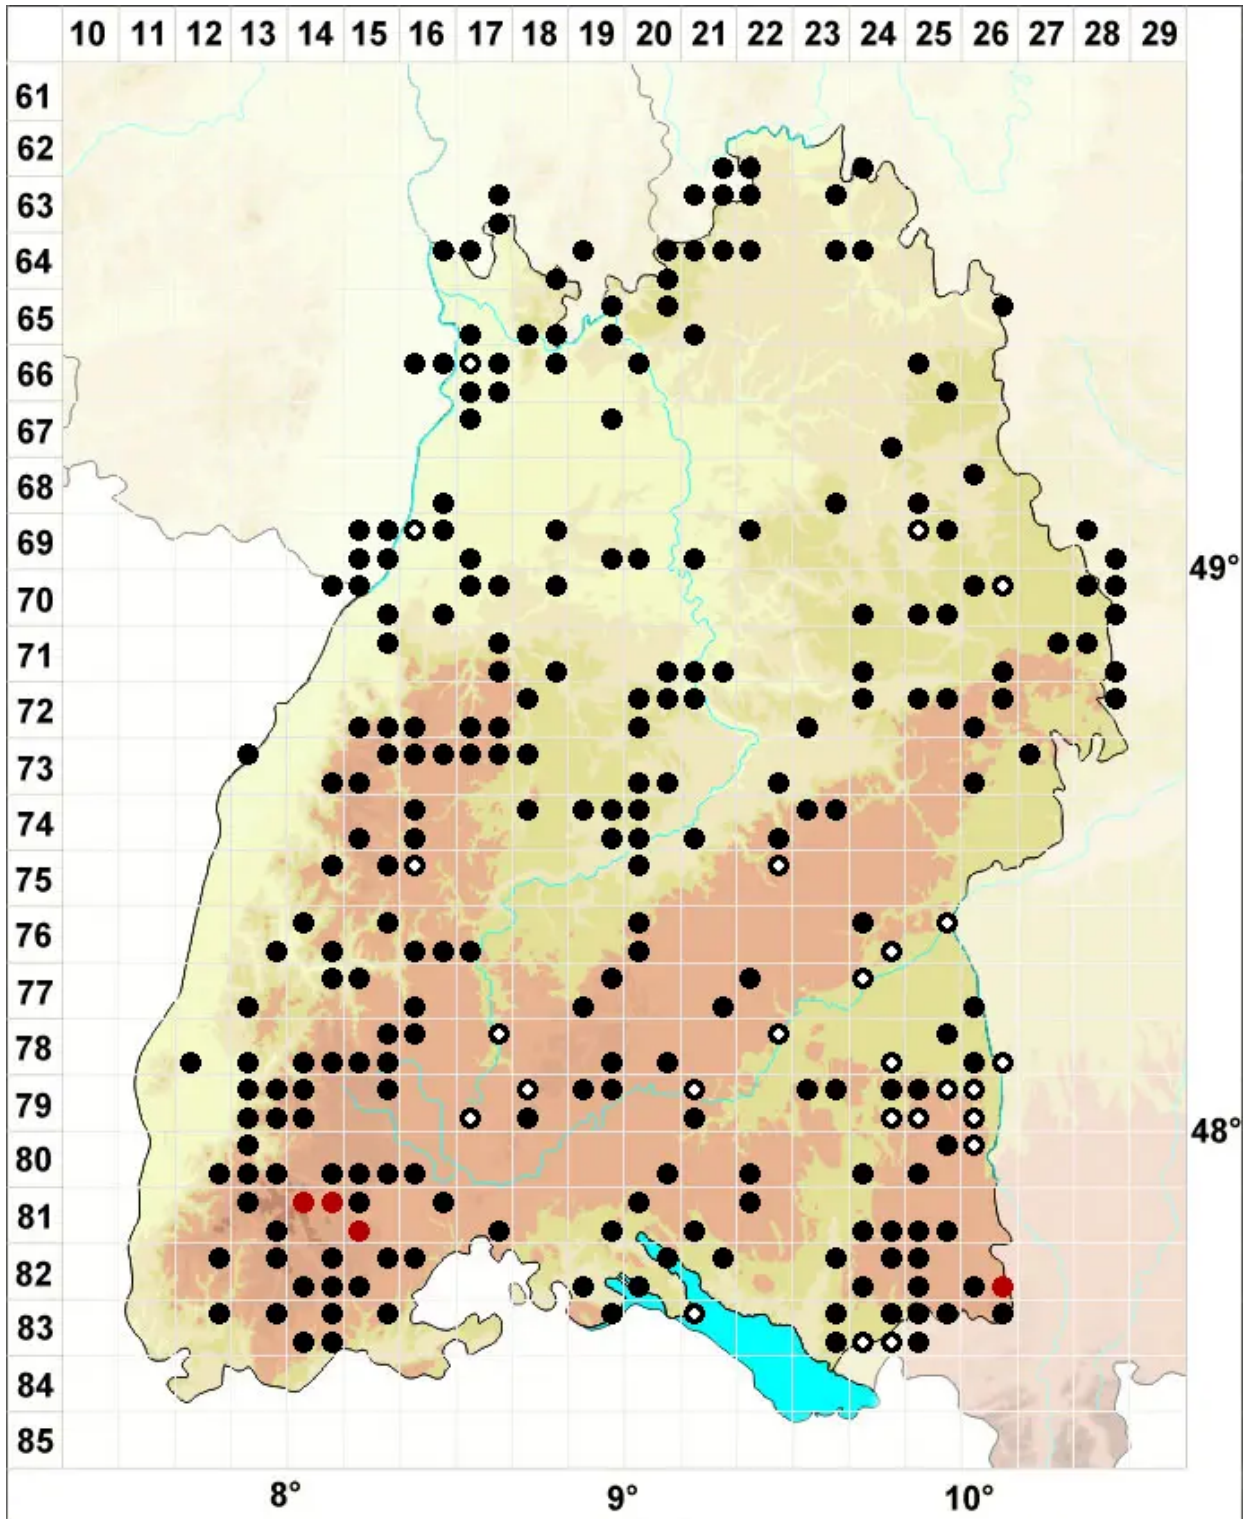

# Polytrichum juniperinum Hedw.

Heide-Frauenhaarmoos, Wacholder-Widertonmoos

Legende:

**Symbole:**

Ausgefülltes Symbol:  
Zeitraum von 1980 bis heute (Aktuelle Angabe)

Leeres Symbol:  
Zeitraum vor 1980 (Altangabe)

Quadrat: Herbarbeleg