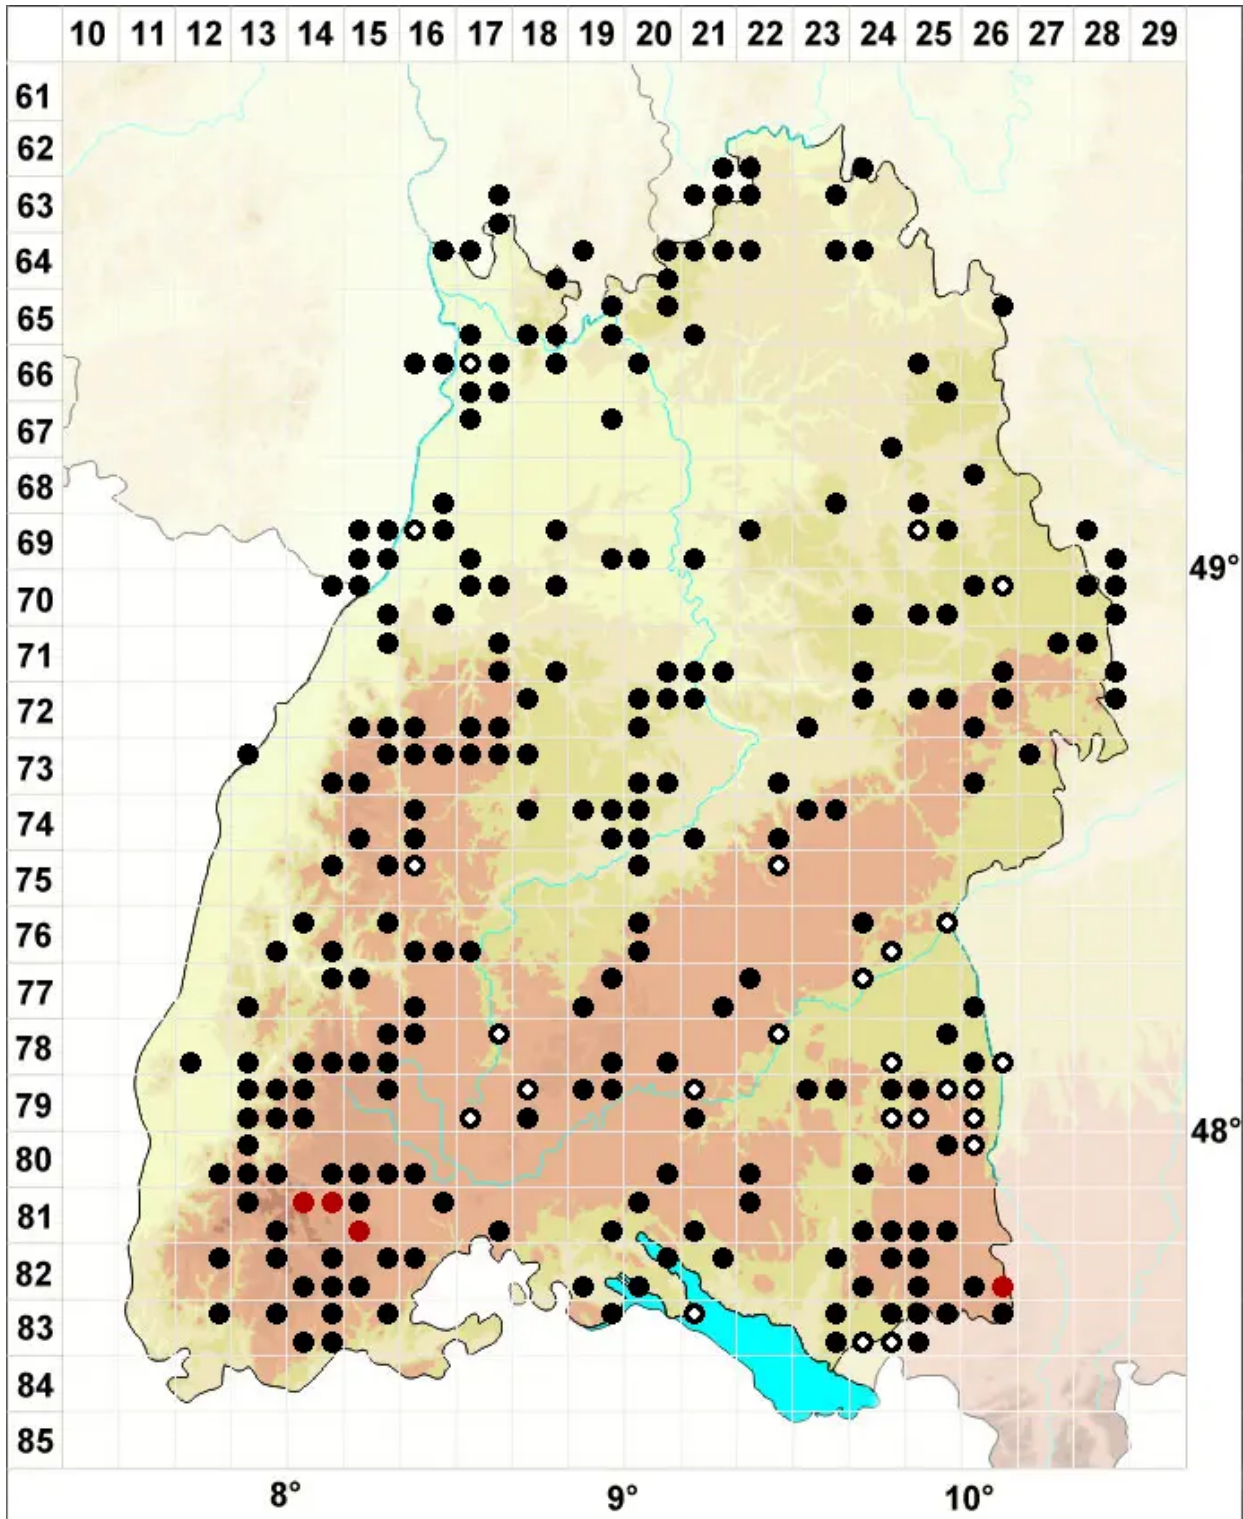

# Polytrichum juniperinum Hedw.

Heide-Frauenhaarmoos, Wacholder-Widertonmoos

Legende:

- Symbole:**
- Ausgefülltes Symbol:  
Zeitraum von 1980 bis heute (Aktuelle Angabe)
  - Leeres Symbol:  
Zeitraum vor 1980 (Altangabe)
  - Quadrat: Herbarbeleg