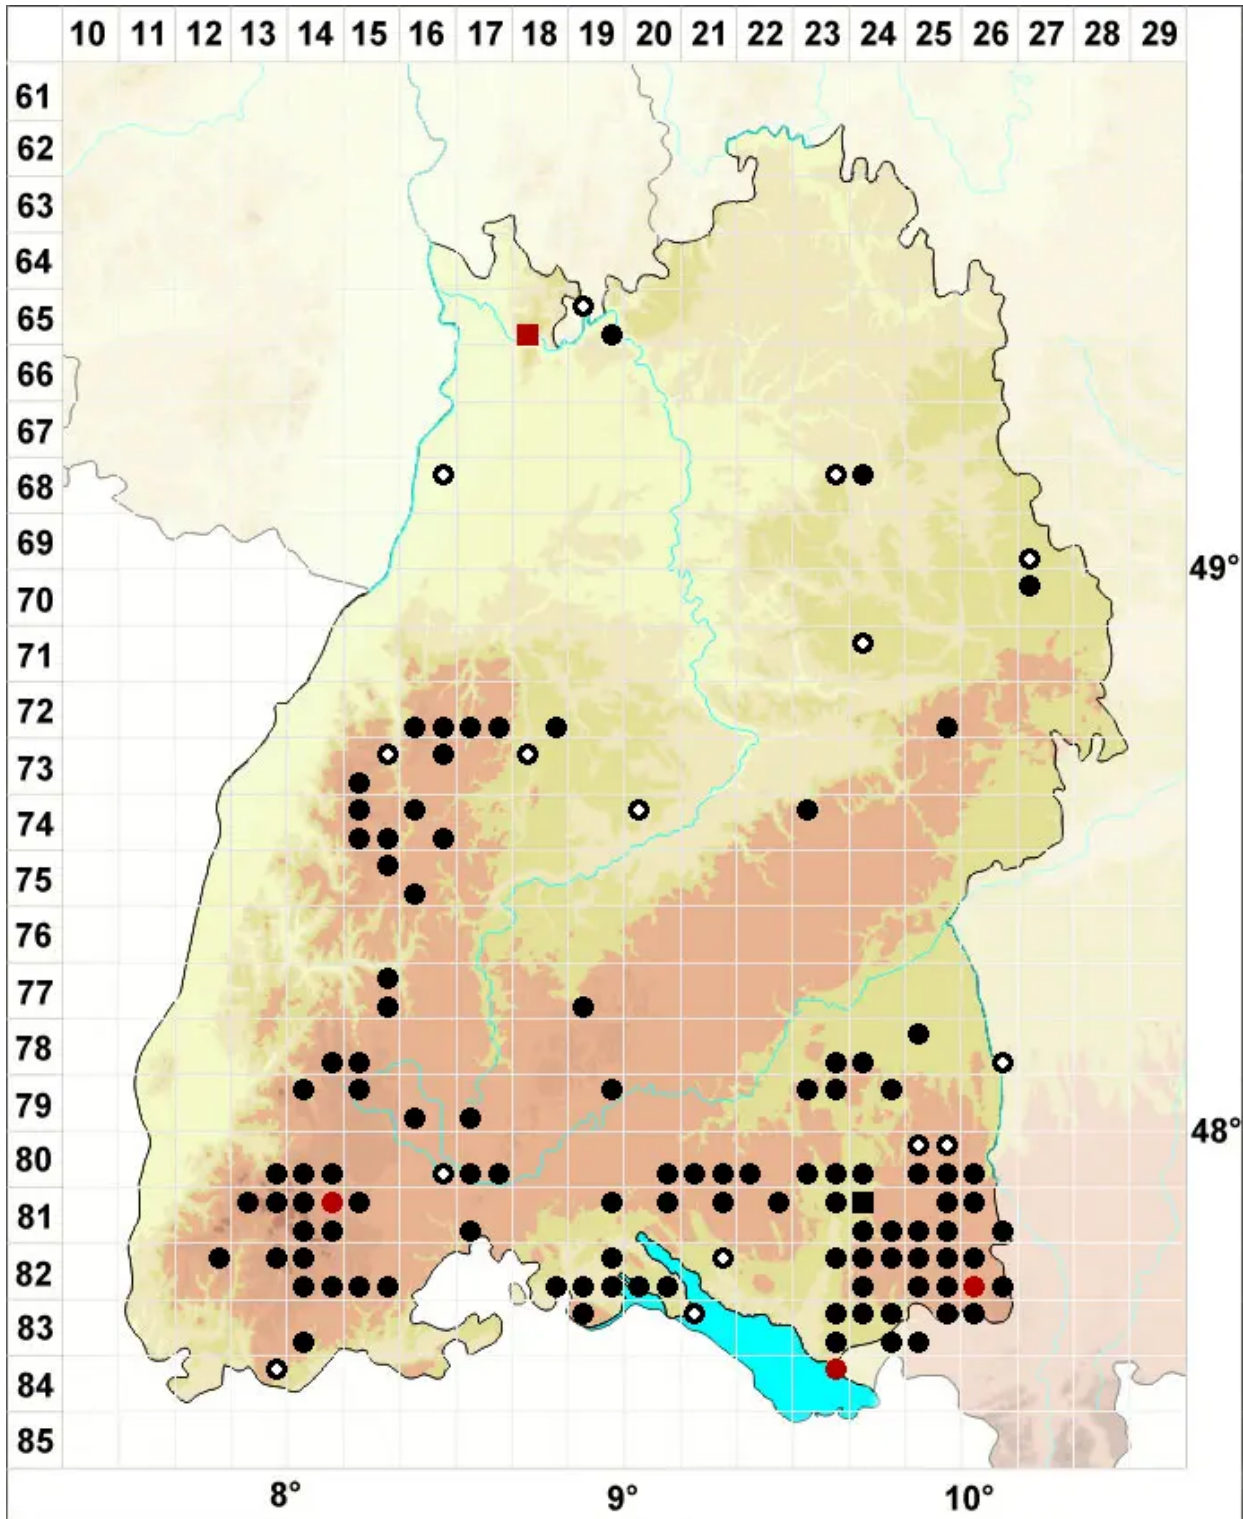

# Polytrichum strictum Menzies ex Brid.

Moor-Frauenhaarmoos, Moor-Widertonmoos

Legende:

- Symbole:**
- Ausgefülltes Symbol:  
Zeitraum von 1980 bis heute (Aktuelle Angabe)
  - Leeres Symbol:  
Zeitraum vor 1980 (Altangabe)
  - Quadrat: Herbarbeleg