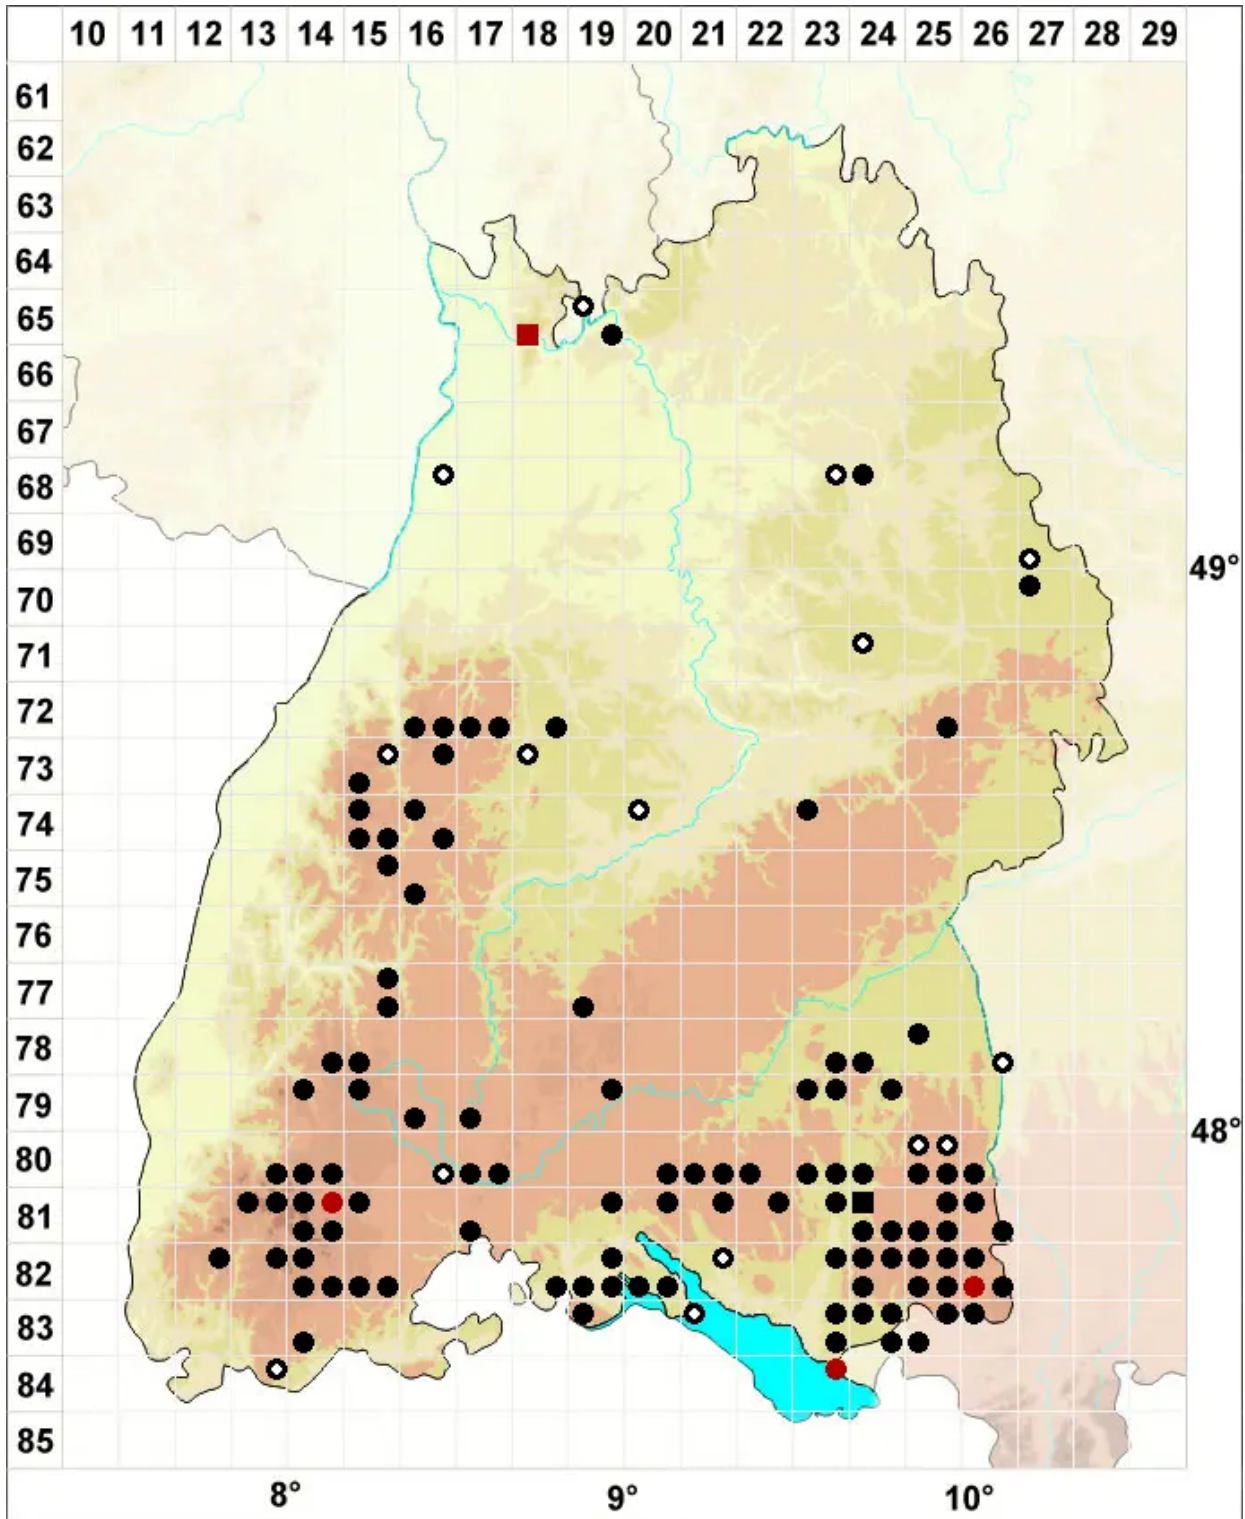

Polytrichum strictum Menzies ex Brid.

Moor-Frauenhaarmoos, Moor-Widertonmoos

Legende:

- Symbole:**
- Ausgefülltes Symbol:
Zeitraum von 1980 bis heute (Aktuelle Angabe)
 - Leeres Symbol:
Zeitraum vor 1980 (Altangabe)
 - Quadrat: Herbarbeleg