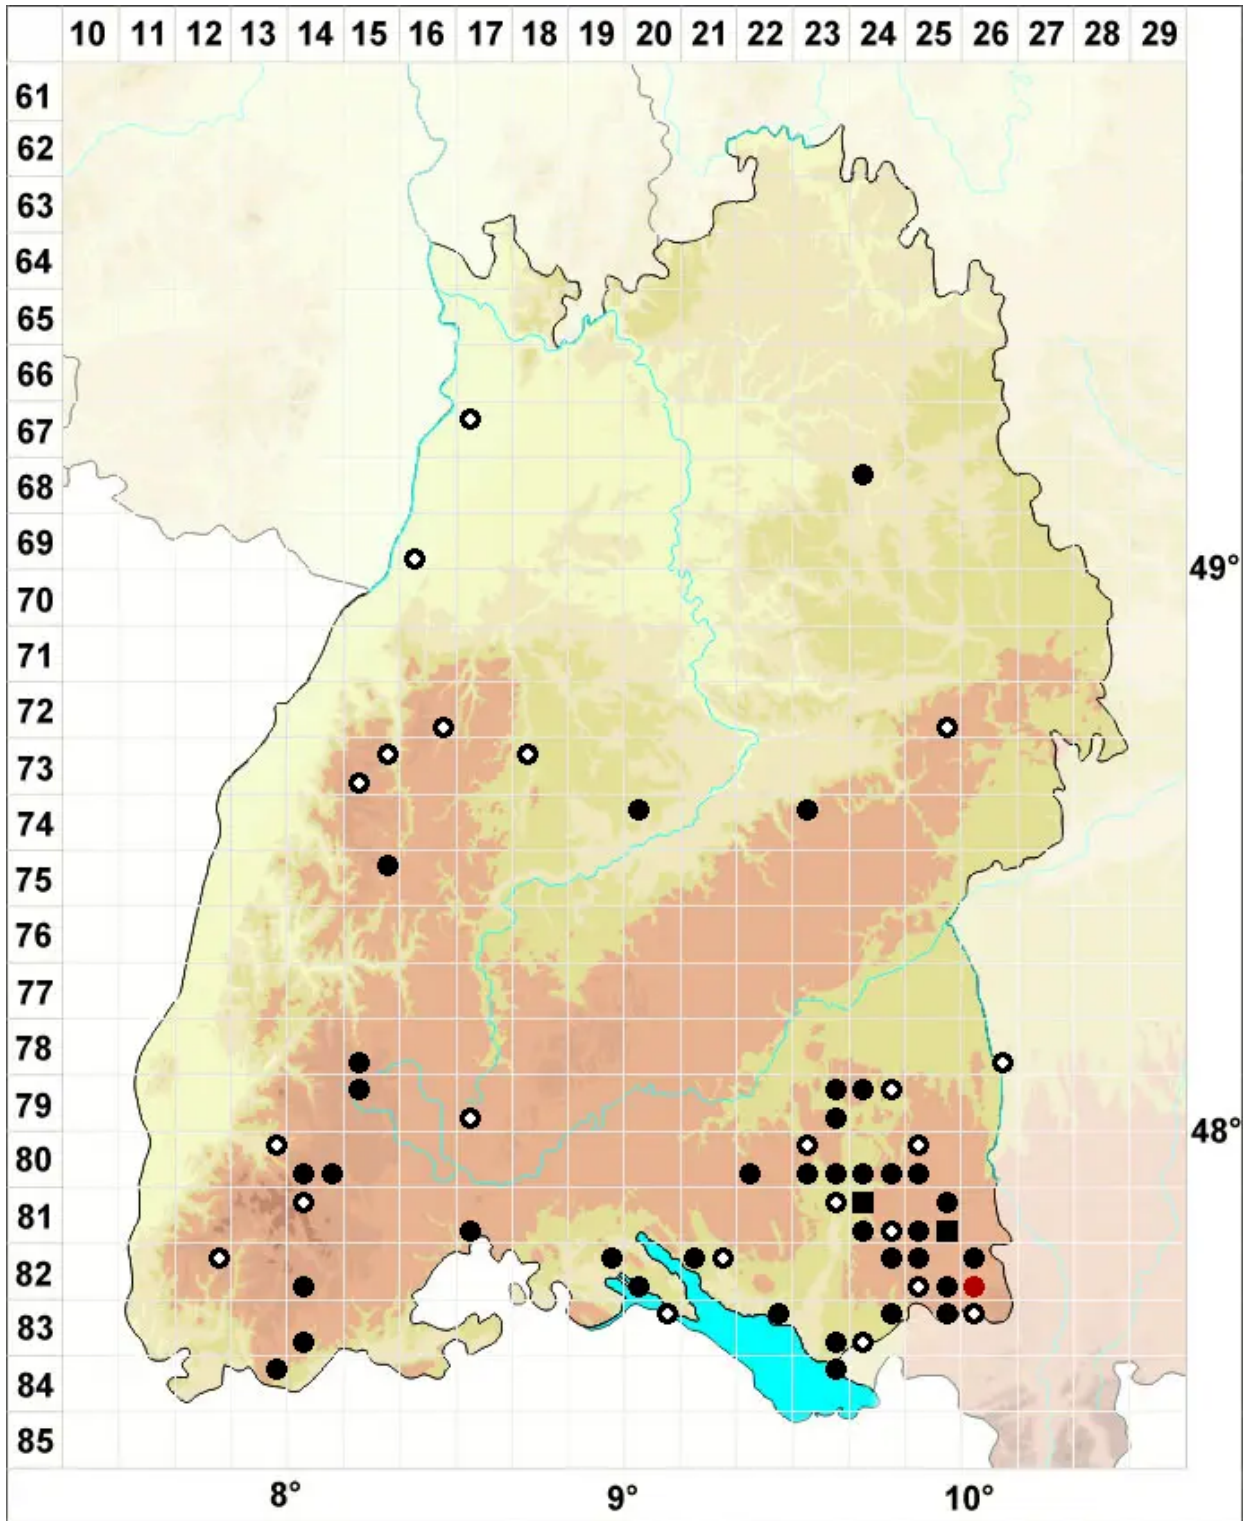

Polytrichum longisetum Sw. ex Brid.

Langstieliges Haarmützenmoos

Legende:

Symbole:

Ausgefülltes Symbol:
Zeitraum von 1980 bis heute (Aktuelle Angabe)

Leeres Symbol:
Zeitraum vor 1980 (Altangabe)

Quadrat: Herbarbeleg