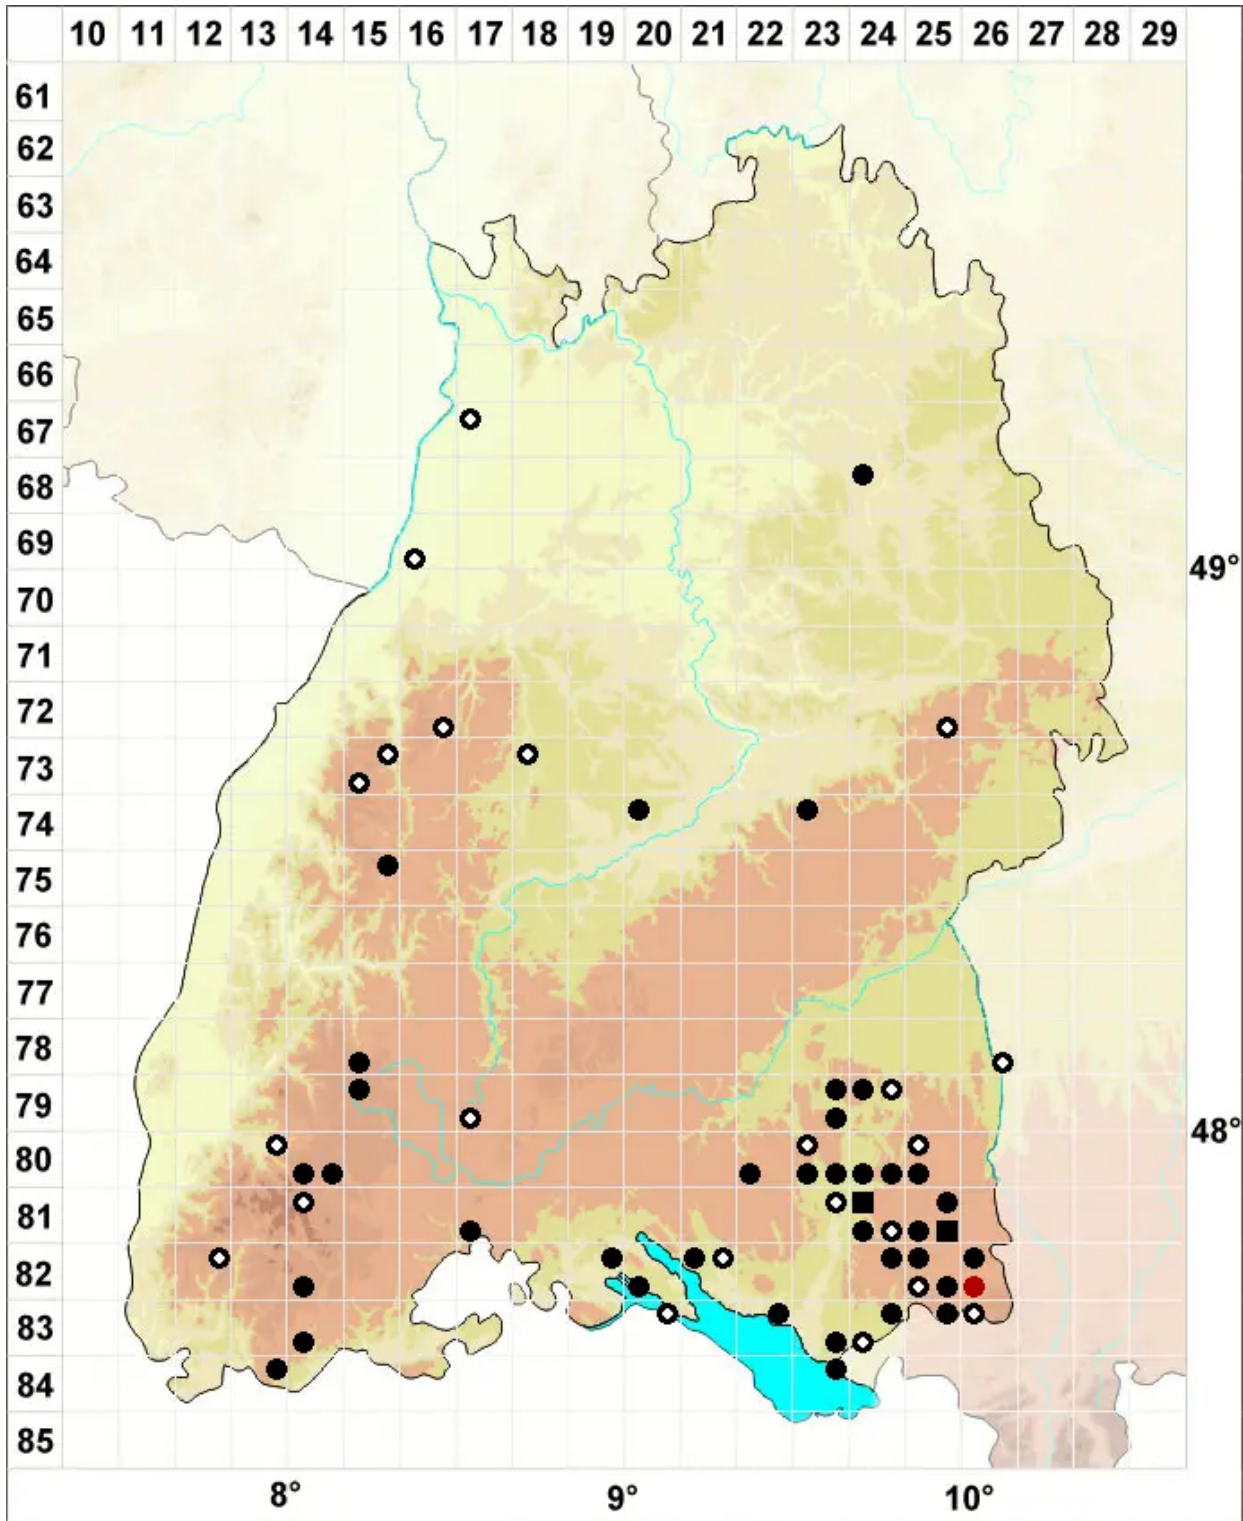

# Polytrichum longisetum Sw. ex Brid.

Langstieliges Haarmützenmoos

Legende:

- Symbole:**
- Ausgefülltes Symbol:  
Zeitraum von 1980 bis heute (Aktuelle Angabe)
  - Leeres Symbol:  
Zeitraum vor 1980 (Altangabe)
  - Quadrat: Herbarbeleg