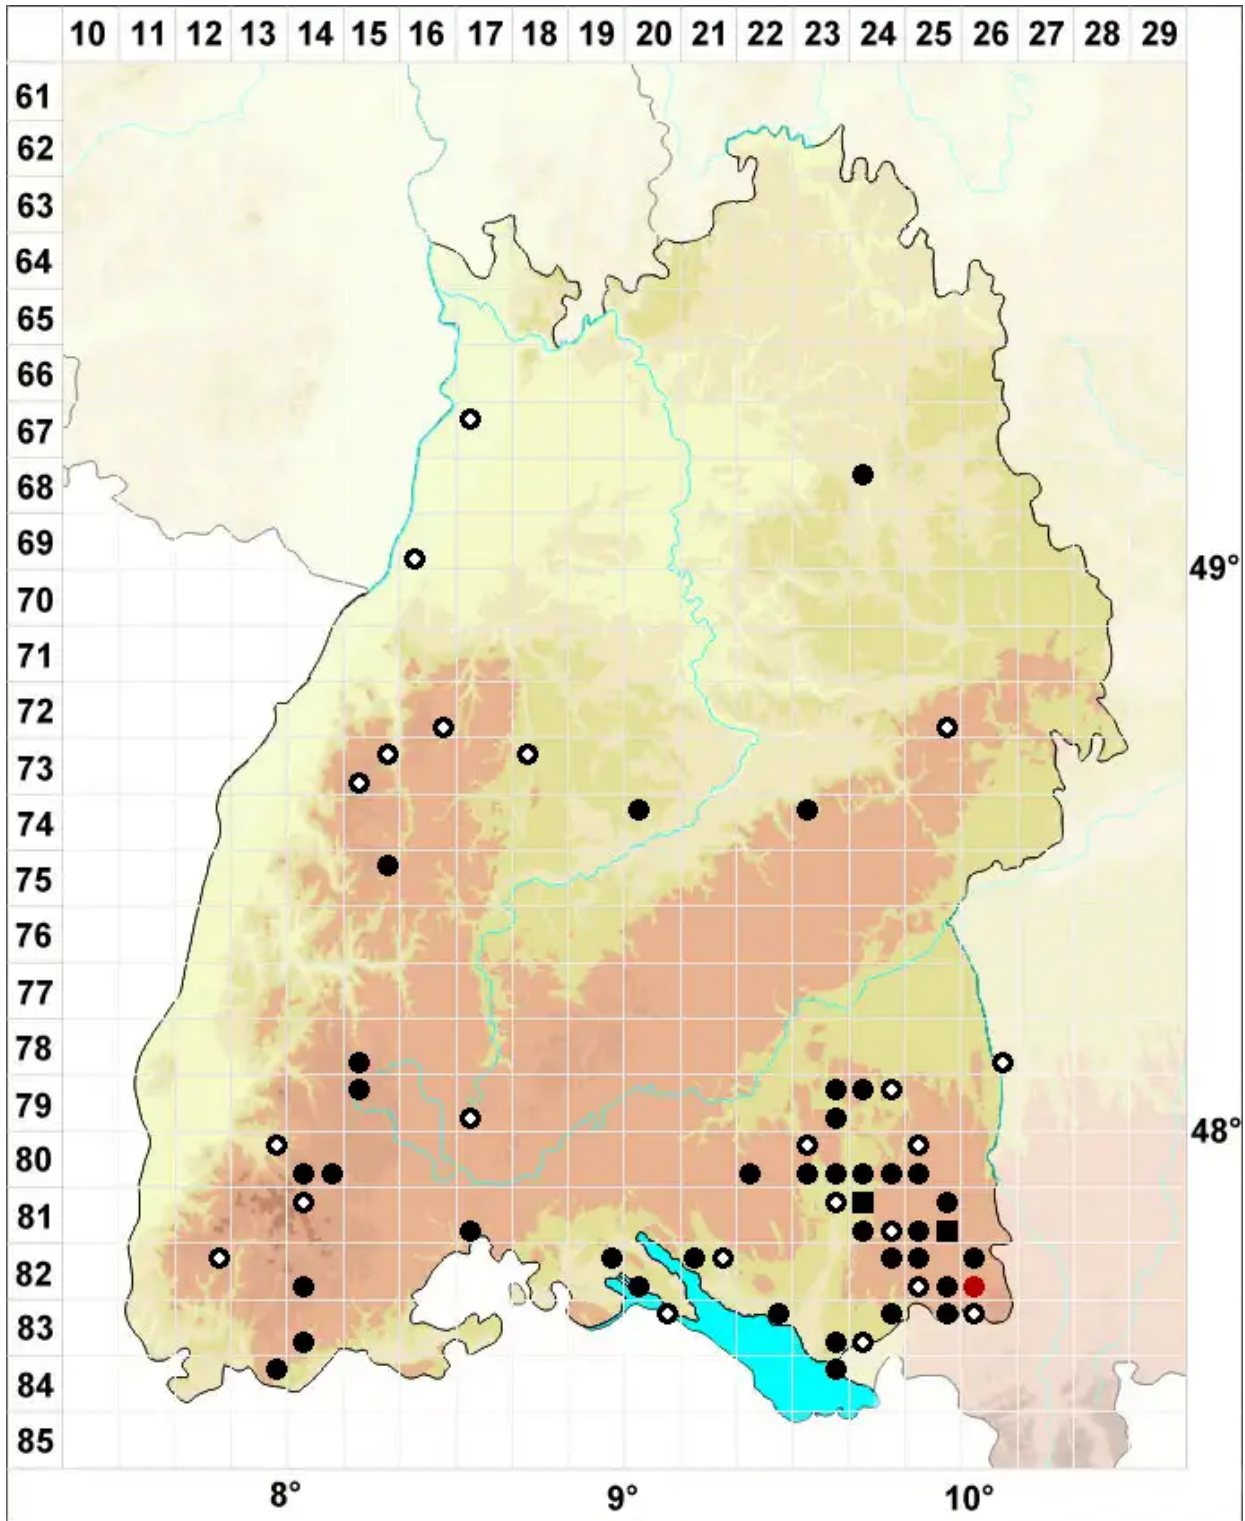

# Polytrichum longisetum Sw. ex Brid.

Langstieliges Haarmützenmoos

Legende:

- Symbole:**  
Ausgefülltes Symbol:  
Zeitraum von 1980 bis heute (Aktuelle Angabe)  
Leeres Symbol:  
Zeitraum vor 1980 (Altangabe)  
Quadrat: Herbarbeleg