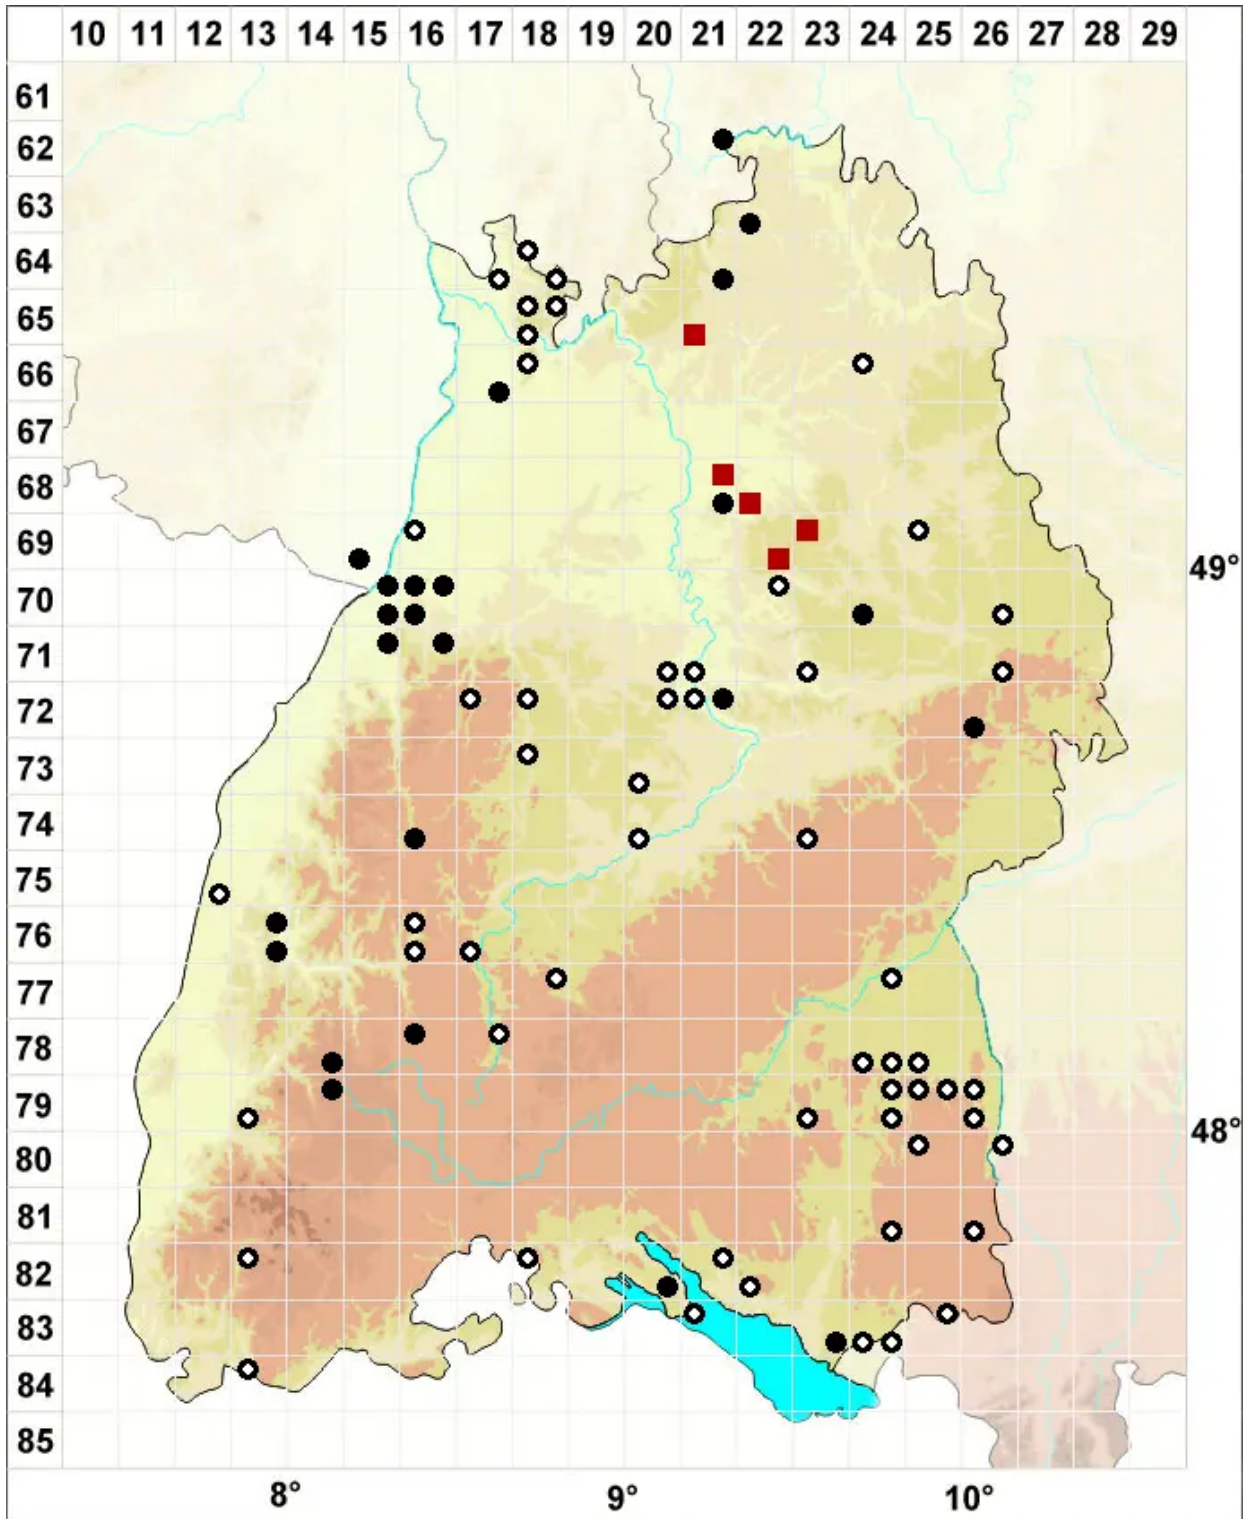

Pogonatum nanum (Hedw.) P.Beauv.

Kleines Filzmützenmoos

Legende:

- Symbole:**
- Ausgefülltes Symbol:
Zeitraum von 1980 bis heute (Aktuelle Angabe)
 - Leeres Symbol:
Zeitraum vor 1980 (Altangabe)
 - Quadrat: Herbarbeleg