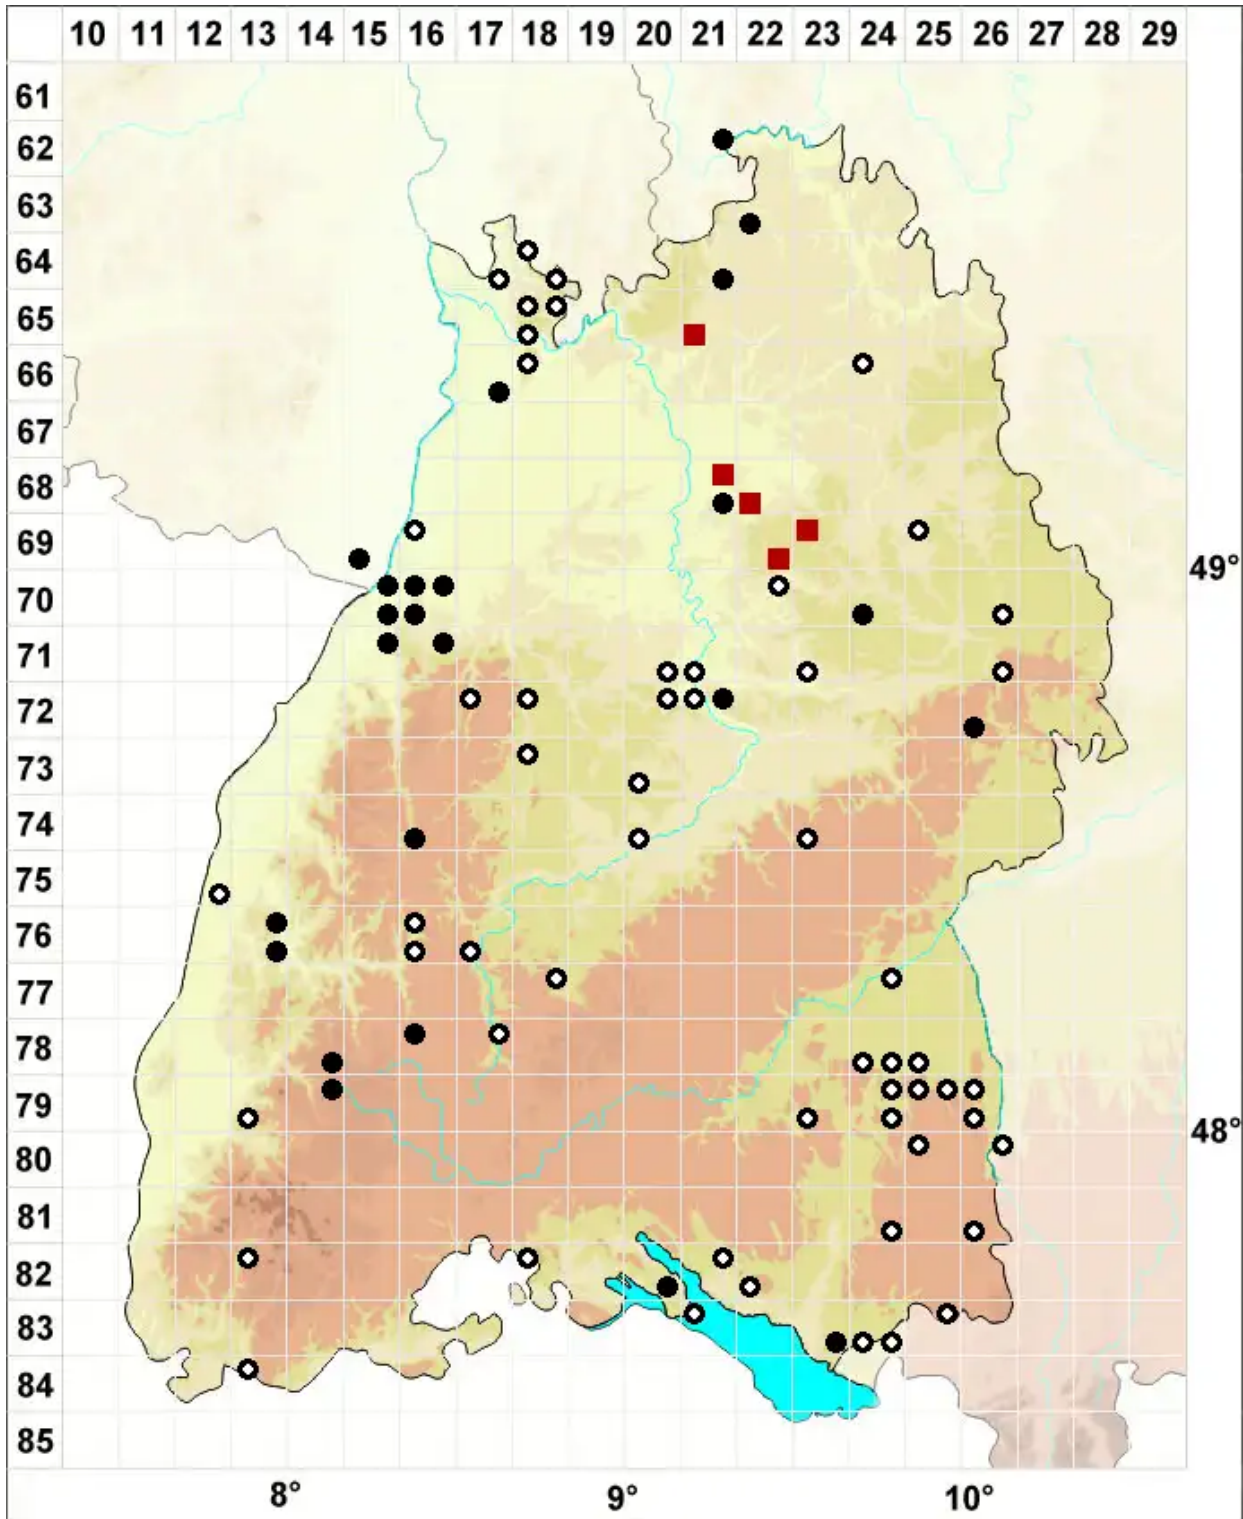

# Pogonatum nanum (Hedw.) P.Beauv.

Kleines Filzmützenmoos

Legende:

- Symbole:**
- Ausgefülltes Symbol:  
Zeitraum von 1980 bis heute (Aktuelle Angabe)
  - Leeres Symbol:  
Zeitraum vor 1980 (Altangabe)
  - Quadrat: Herbarbeleg