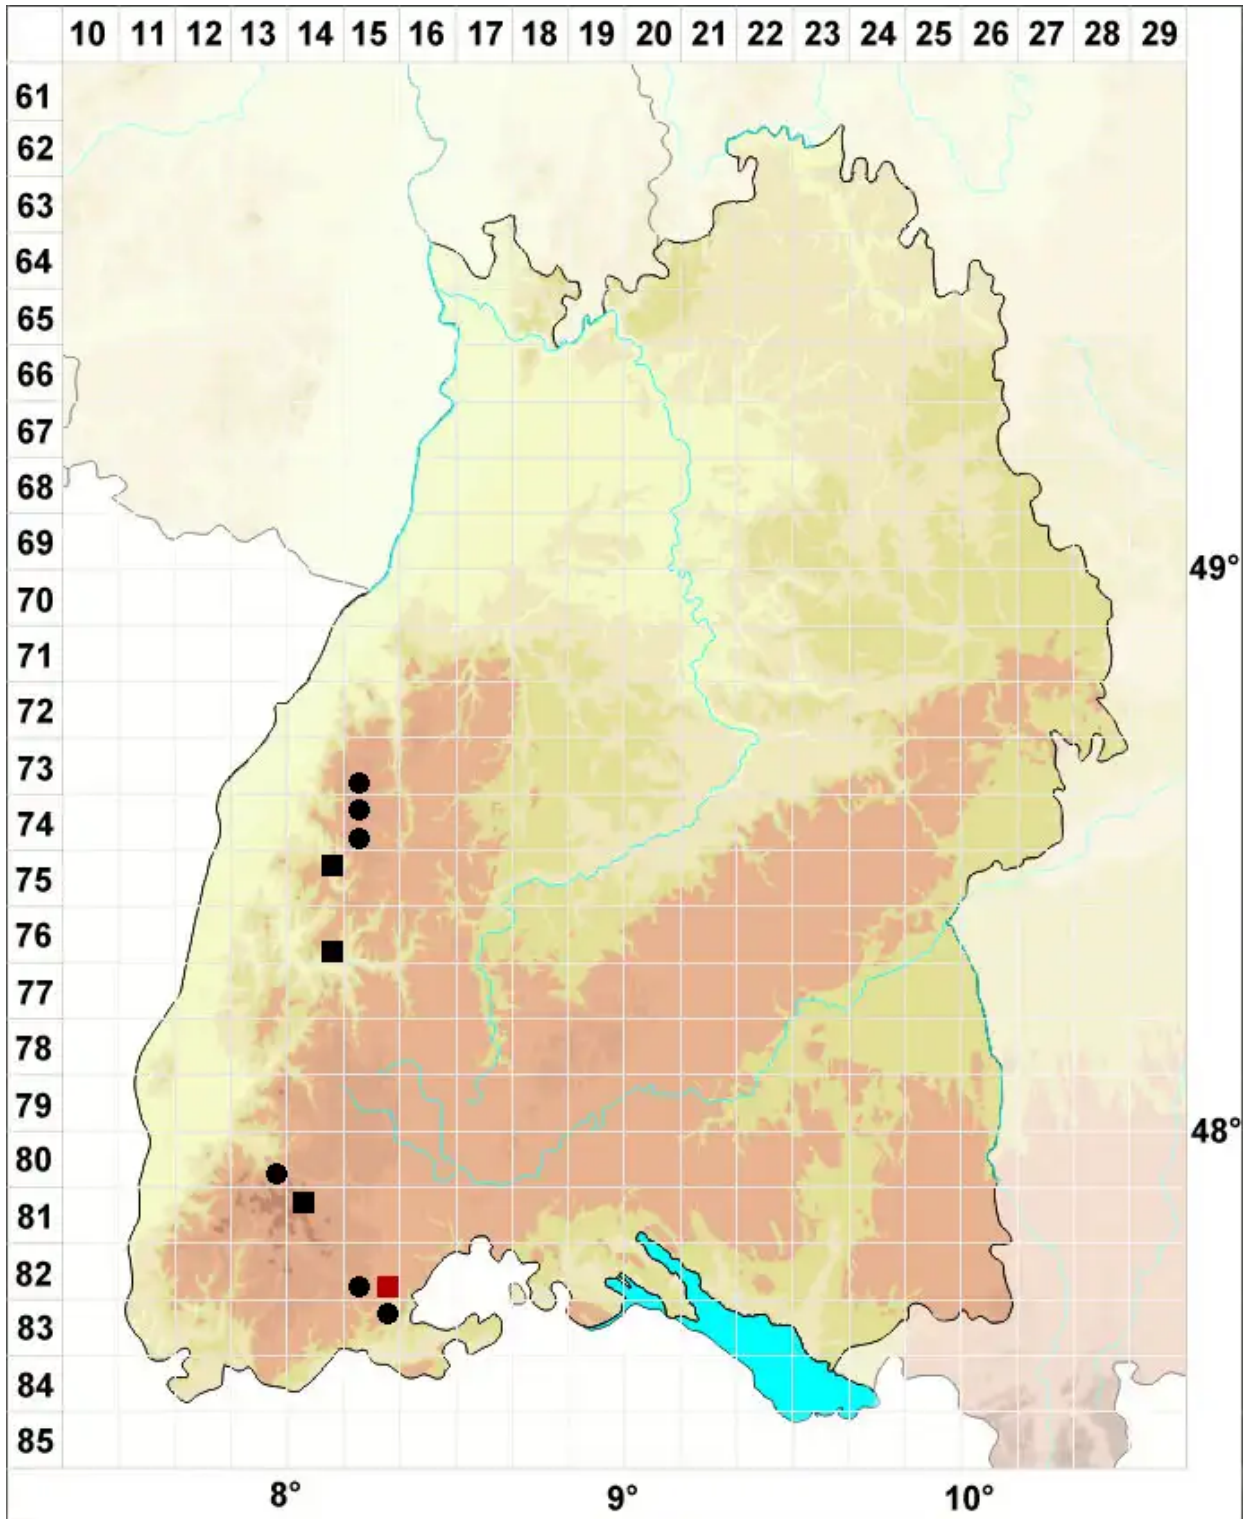

Polytrichum pallidisetum Funck

Blasstieliges Haarmützenmoos

Legende:

Symbole:

Ausgefülltes Symbol:
Zeitraum von 1980 bis heute (Aktuelle Angabe)

Leeres Symbol:
Zeitraum vor 1980 (Altangabe)

Quadrat: Herbarbeleg