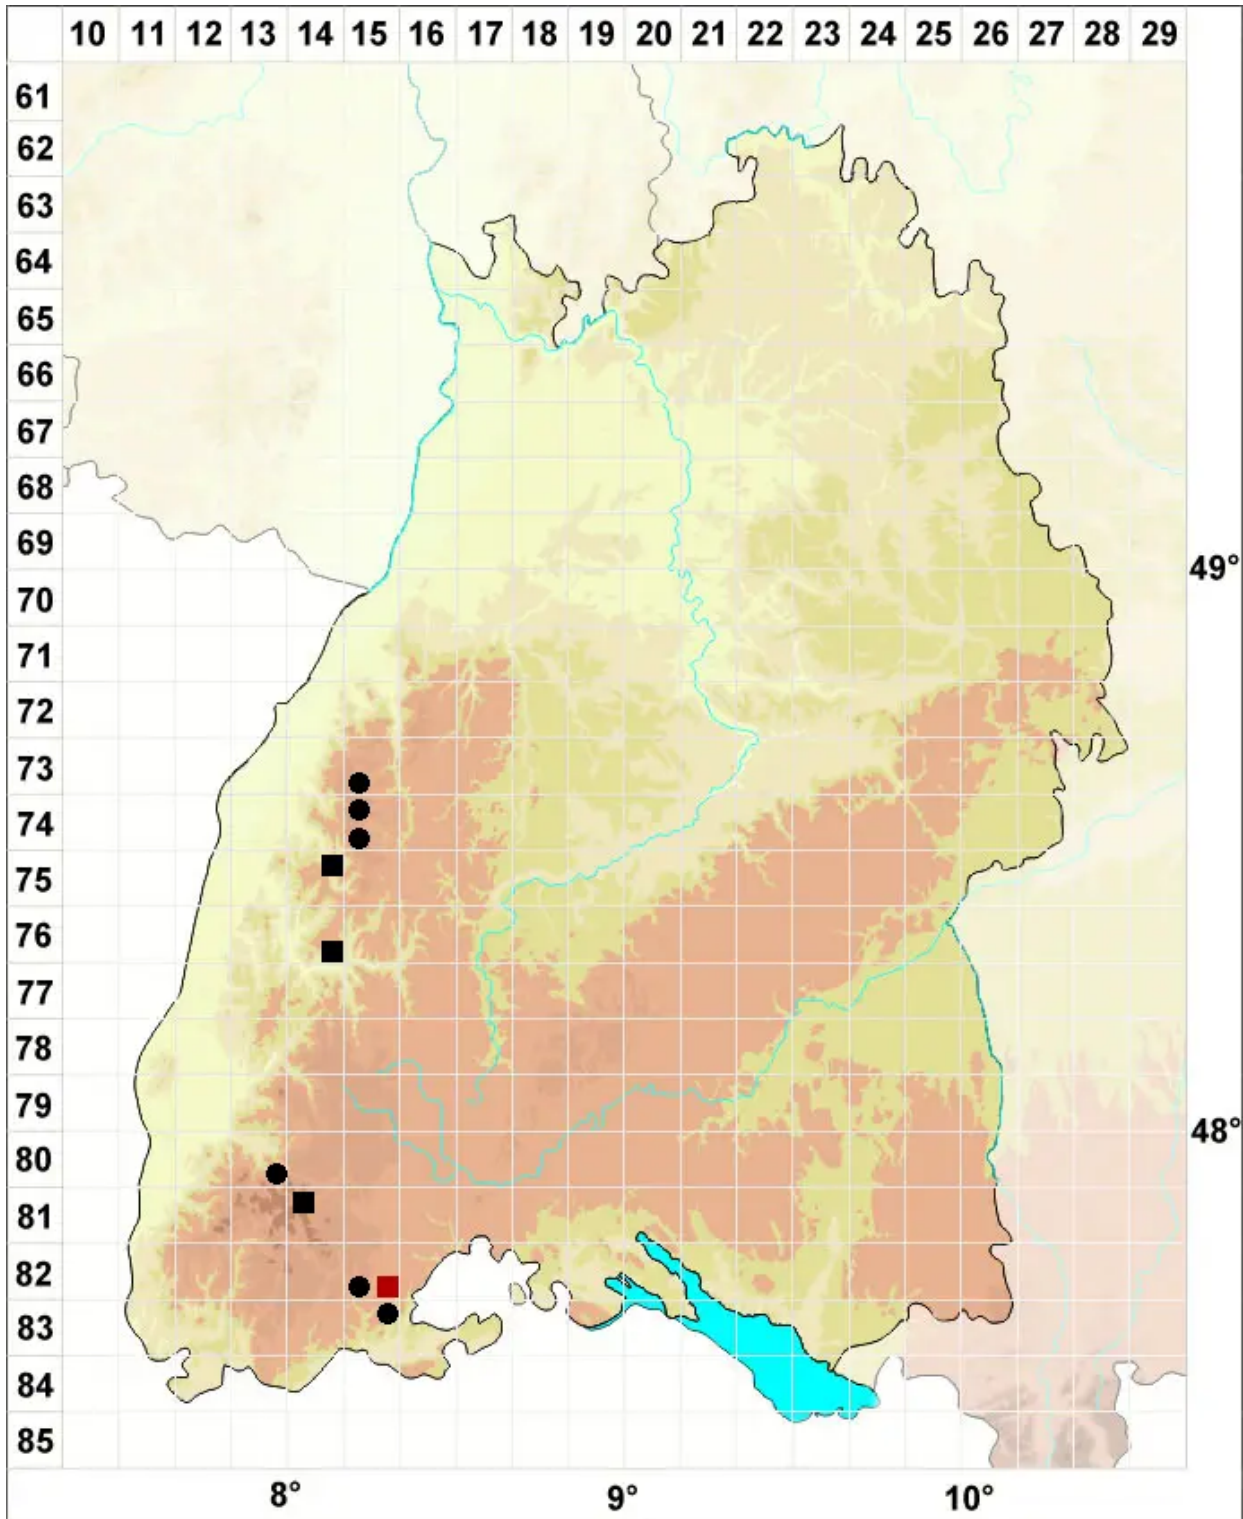

# Polytrichum pallidisetum Funck

Blasstieliges Haarmützenmoos

Legende:

- Symbole:**
- Ausgefülltes Symbol:  
Zeitraum von 1980 bis heute (Aktuelle Angabe)
  - Leeres Symbol:  
Zeitraum vor 1980 (Altangabe)
  - Quadrat: Herbarbeleg