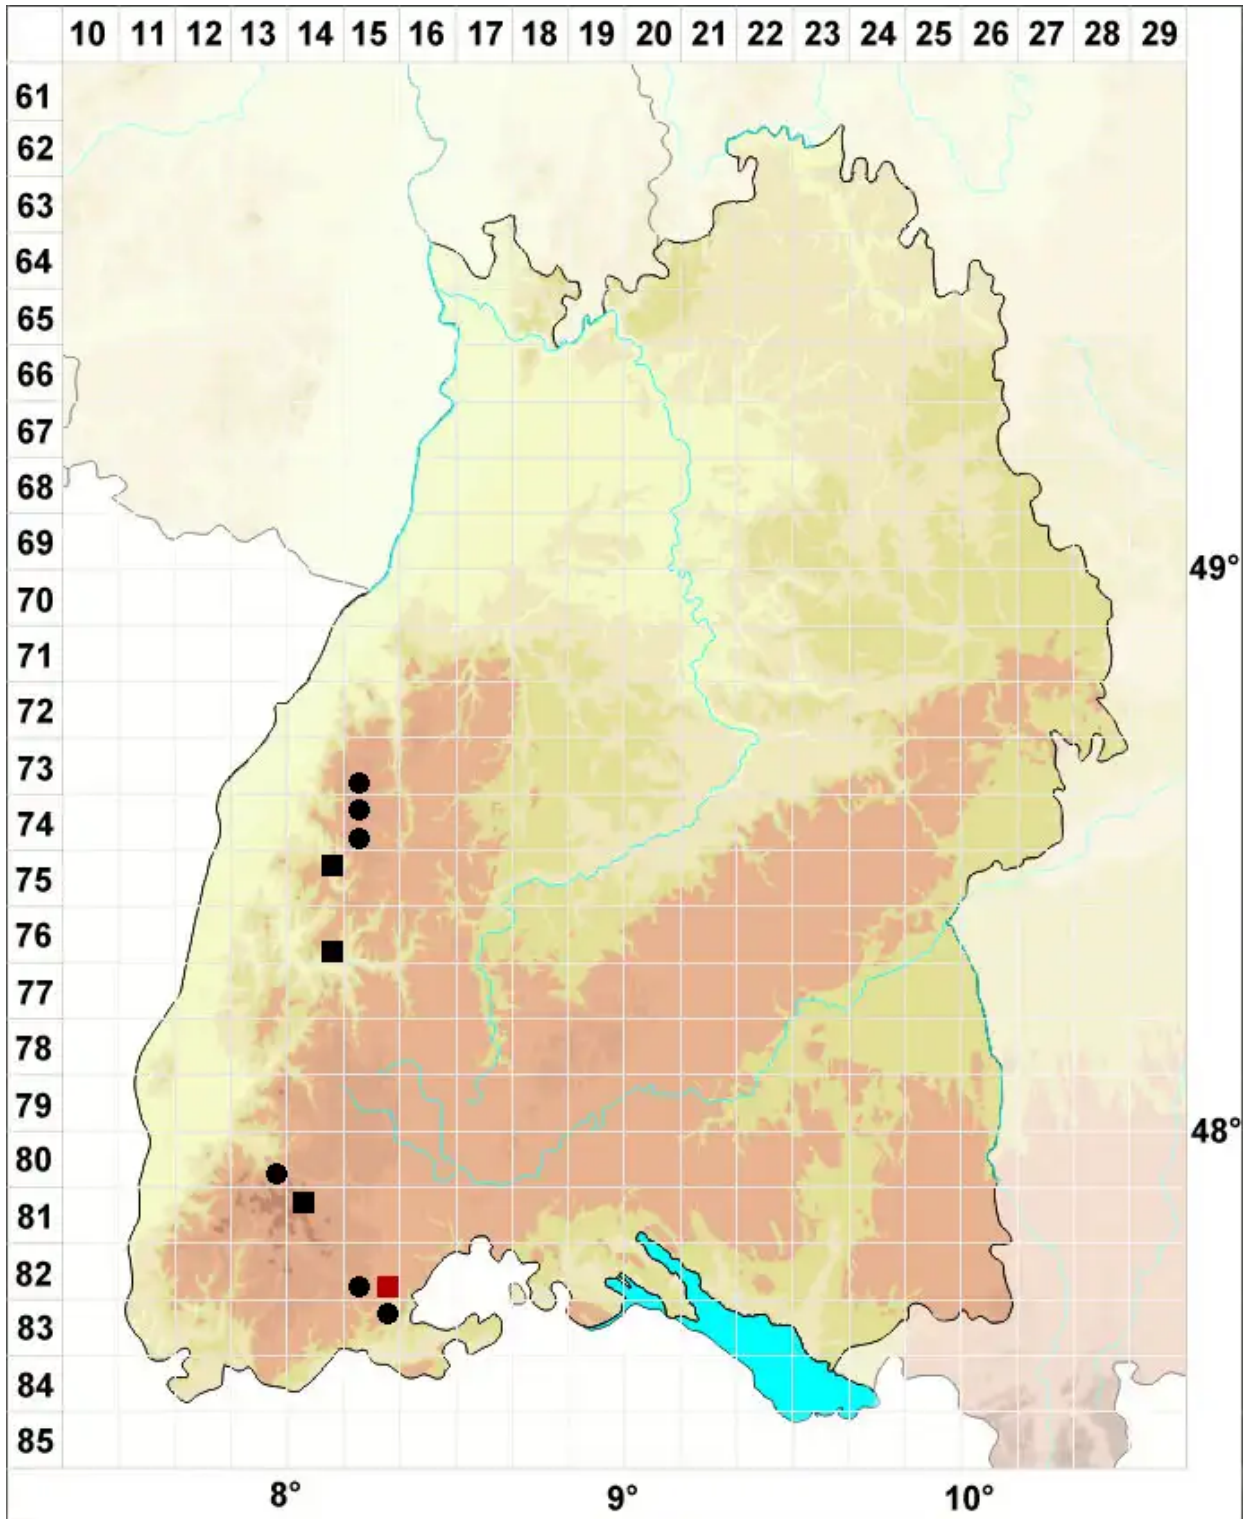

Polytrichum pallidisetum Funck

Blasstieliges Haarmützenmoos

Legende:

Symbole:
Ausgefülltes Symbol:
Zeitraum von 1980 bis heute (Aktuelle Angabe)
Leeres Symbol:
Zeitraum vor 1980 (Altangabe)
Quadrat: Herbarbeleg