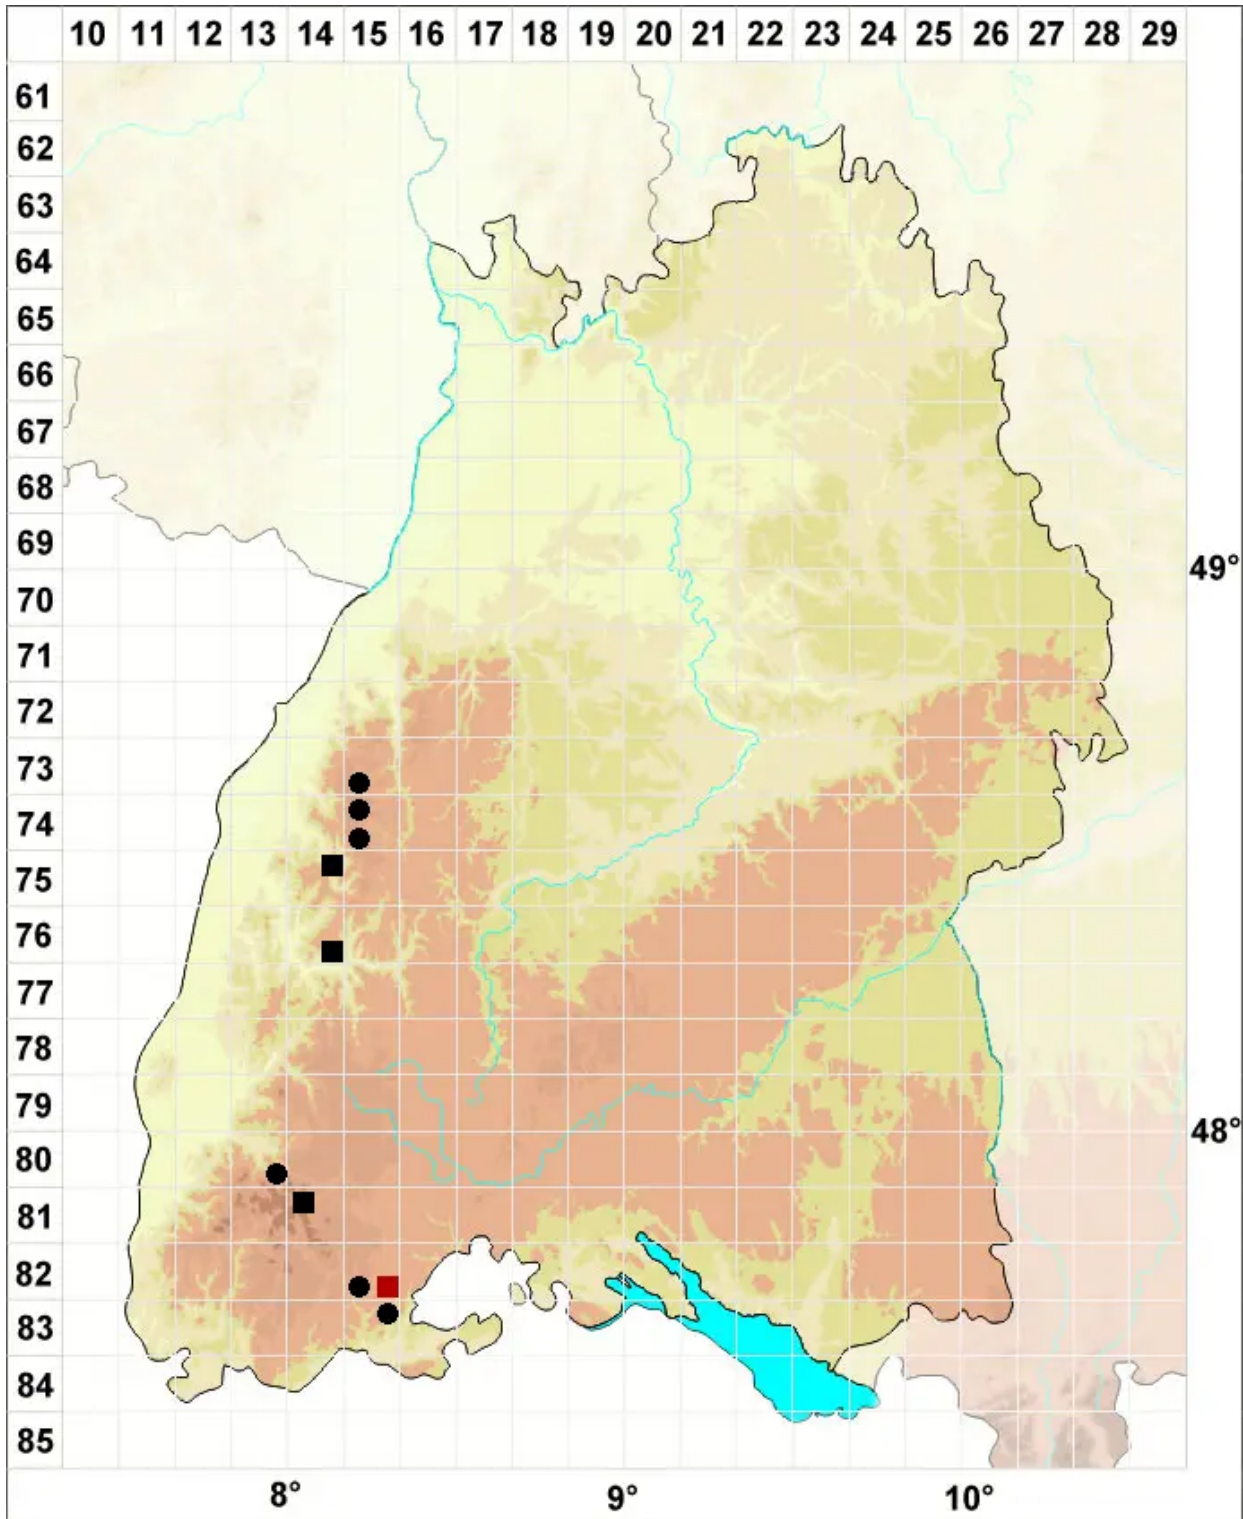

Polytrichum pallidisetum Funck

Blasstieliges Haarmützenmoos

Legende:

Symbole:

Ausgefülltes Symbol:
Zeitraum von 1980 bis heute (Aktuelle Angabe)

Leeres Symbol:
Zeitraum vor 1980 (Altangabe)

Quadrat: Herbarbeleg