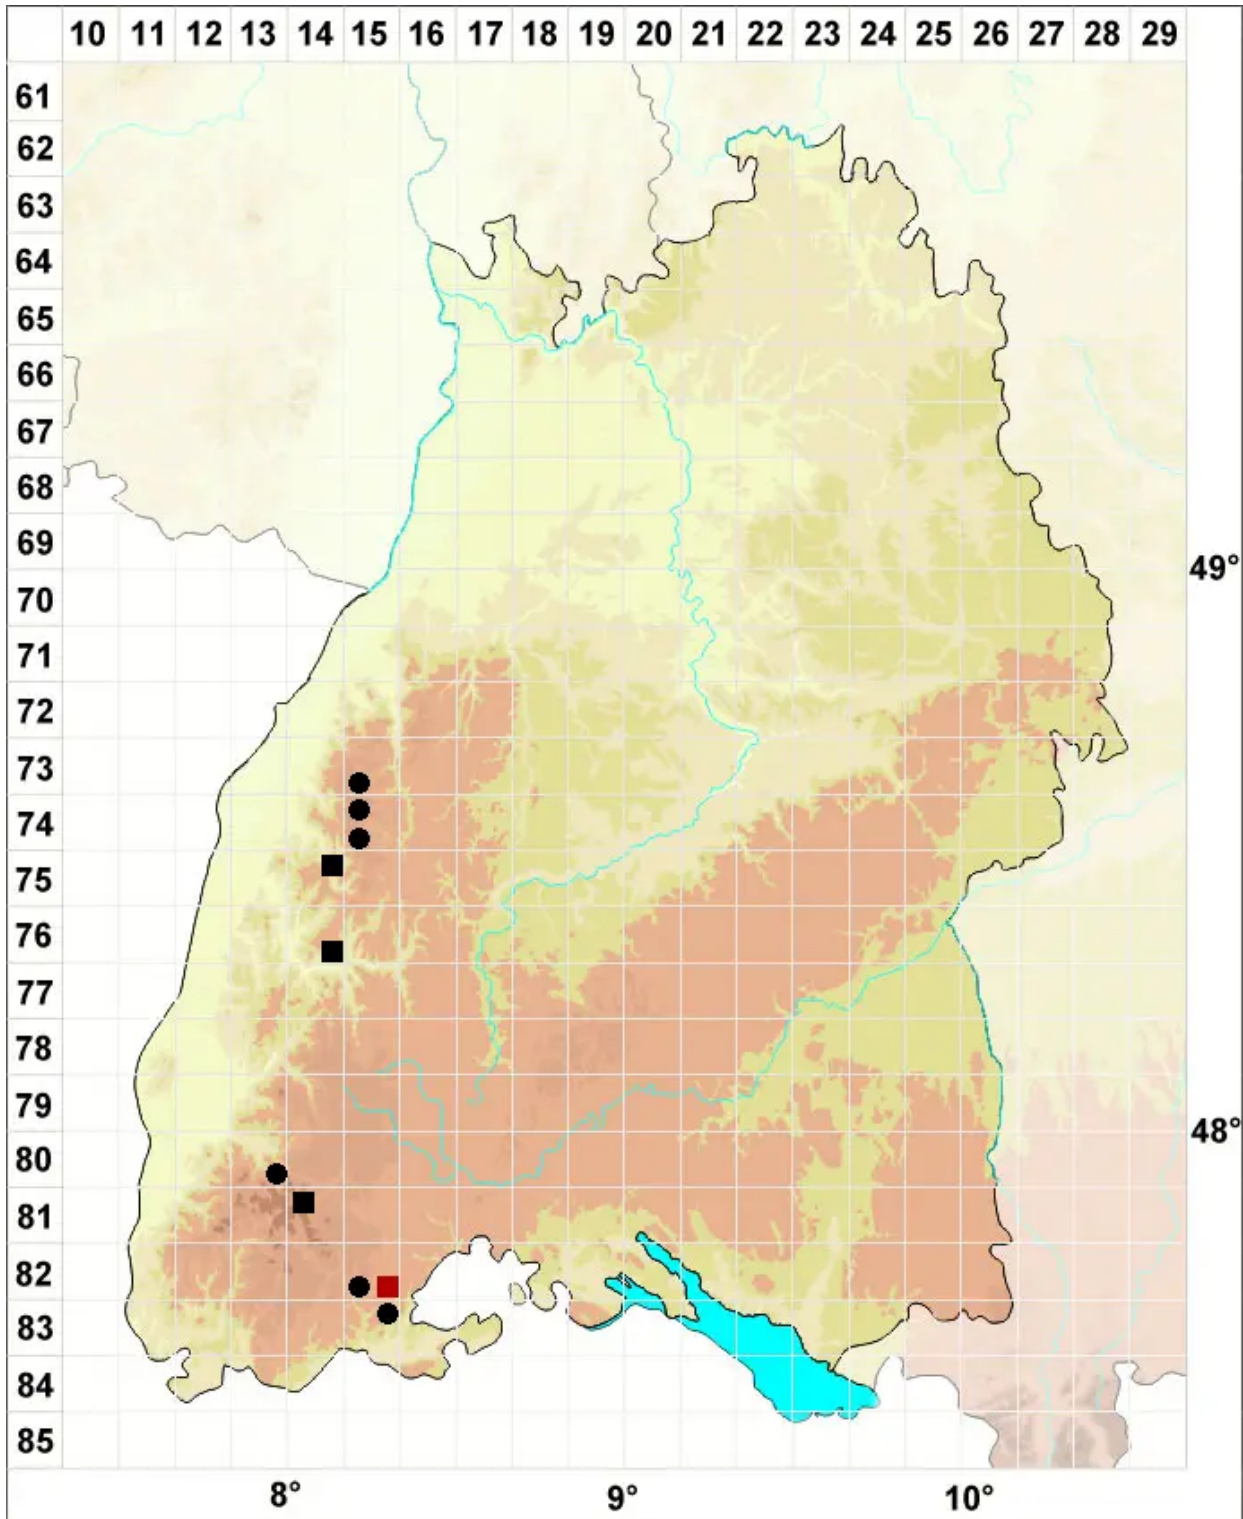

Polytrichum pallidisetum Funck

Blasstieliges Haarmützenmoos

Legende:

Symbole:
Ausgefülltes Symbol:
Zeitraum von 1980 bis heute (Aktuelle Angabe)
Leeres Symbol:
Zeitraum vor 1980 (Altangabe)
Quadrat: Herbarbeleg