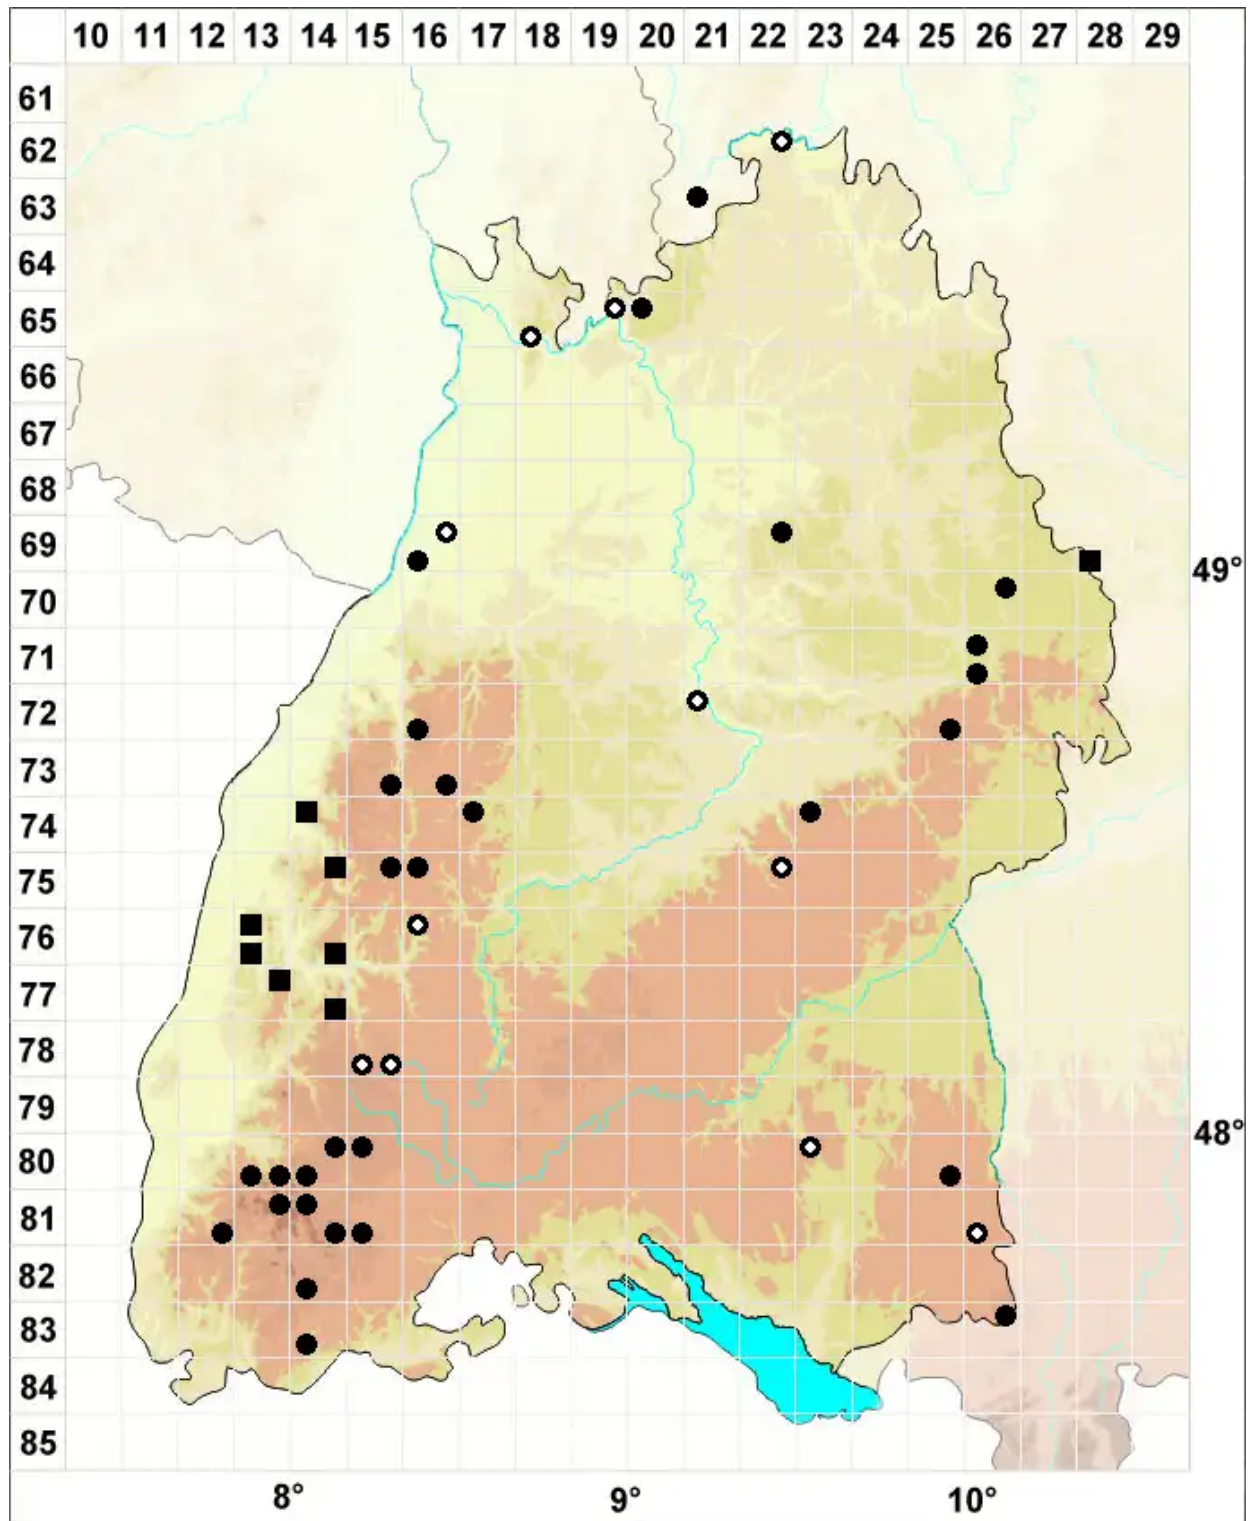

Polytrichum commune var. perigoniale (Michx.) Hampe

Veränderliches Goldenes Frauenhaarmoos

Legende:

Symbole:

Ausgefülltes Symbol:
Zeitraum von 1980 bis heute (Aktuelle Angabe)

Leeres Symbol:
Zeitraum vor 1980 (Altangabe)

Quadrat: Herbarbeleg