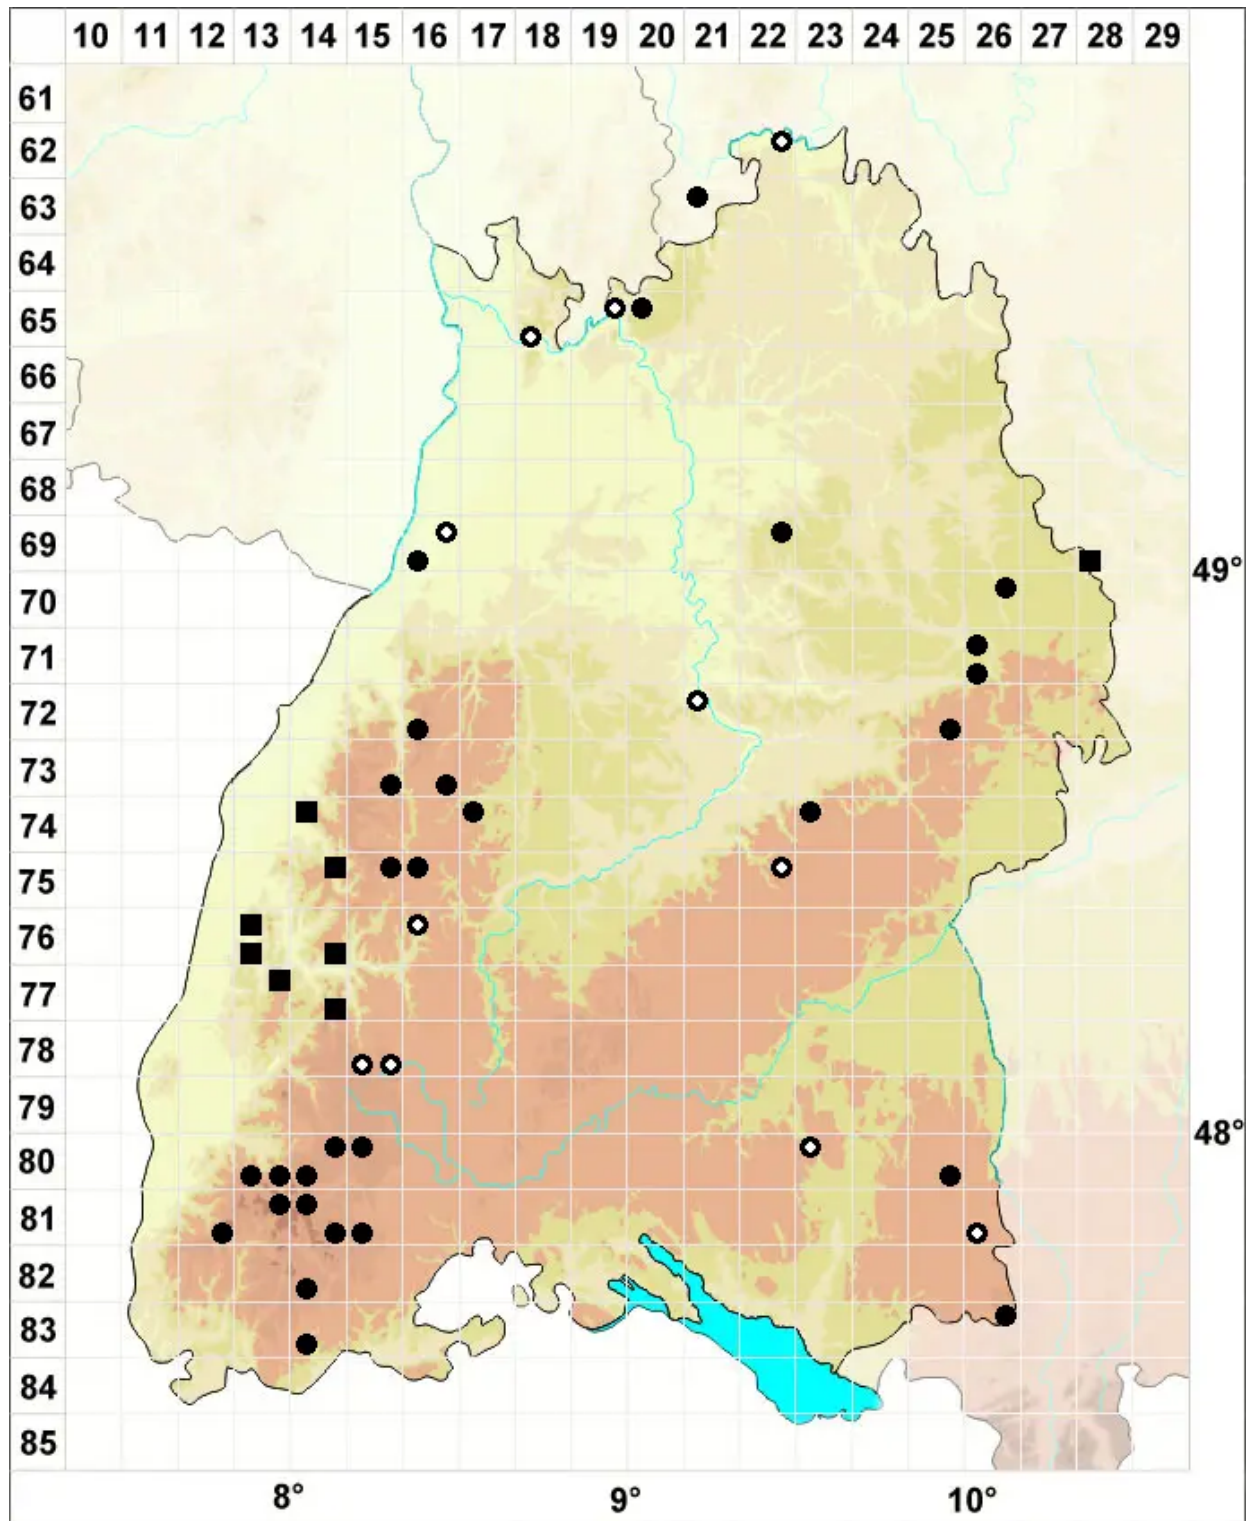

Polytrichum commune var. perigoniale (Michx.) Hampe

Veränderliches Goldenes Frauenhaarmoos

Legende:

- Symbole:**
- Ausgefülltes Symbol:
Zeitraum von 1980 bis heute (Aktuelle Angabe)
 - Leeres Symbol:
Zeitraum vor 1980 (Altangabe)
 - Quadrat: Herbarbeleg