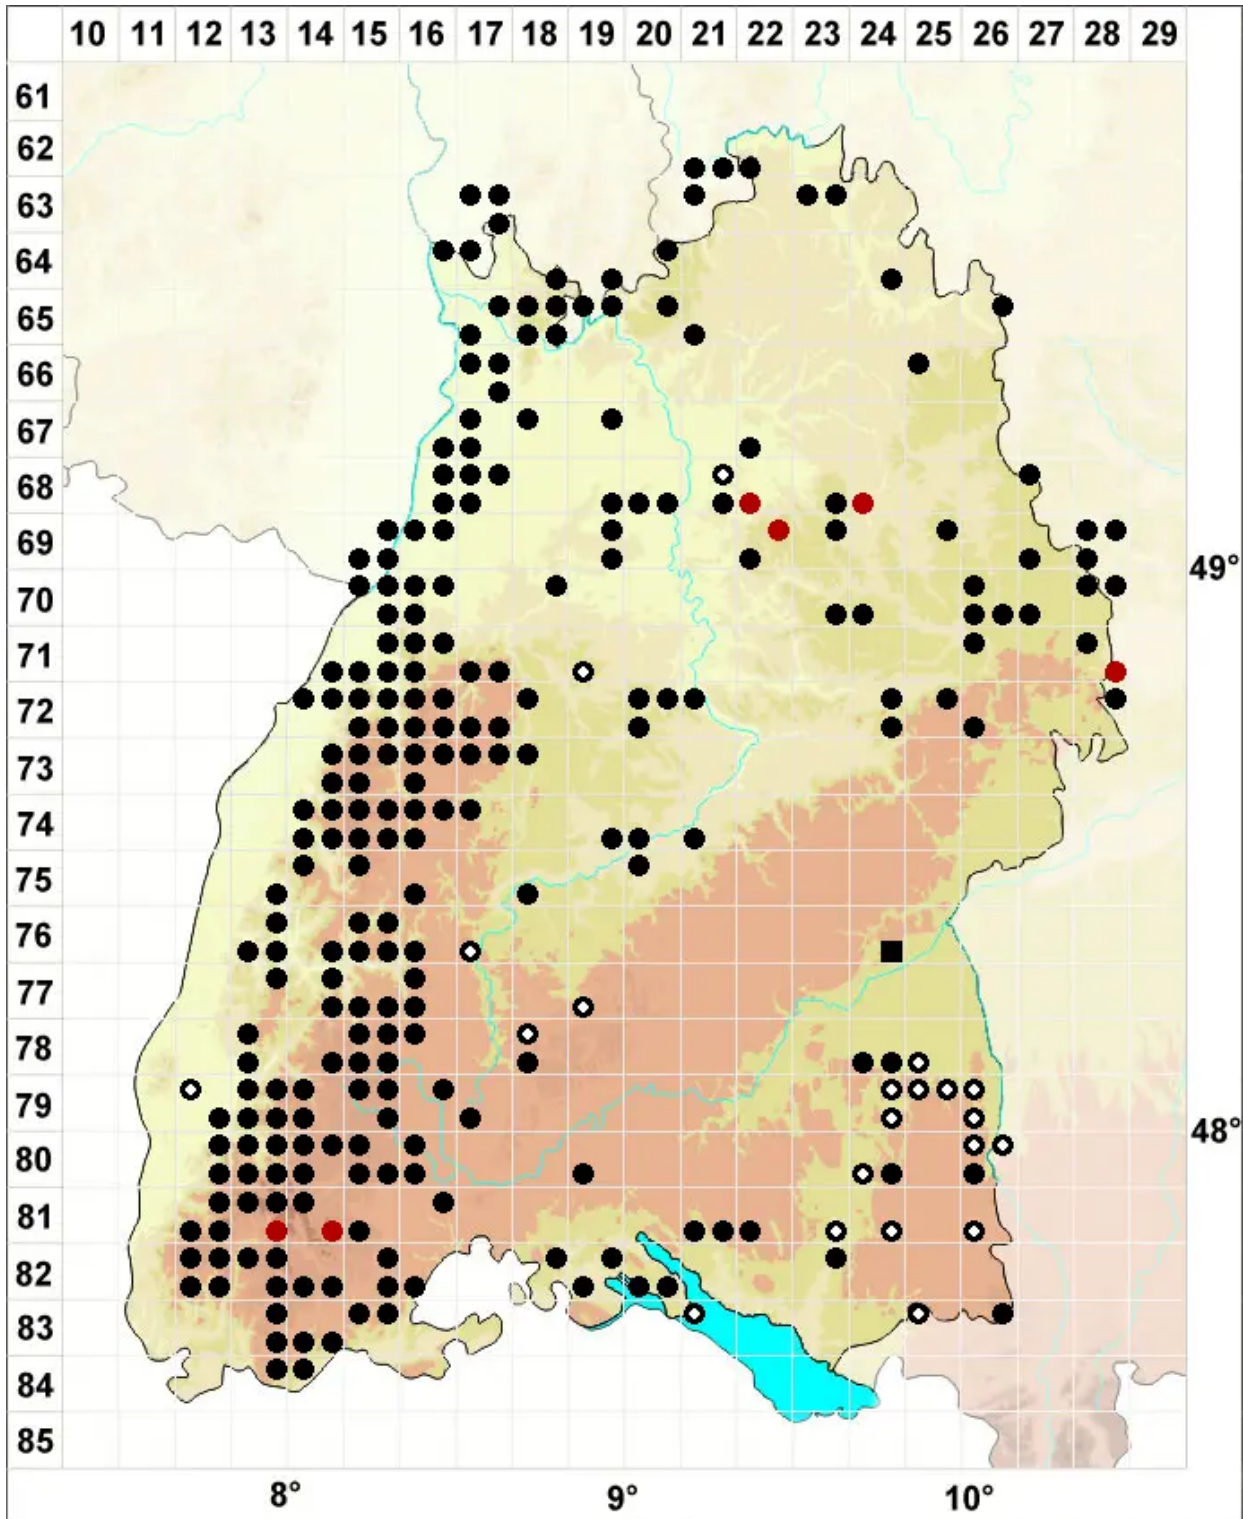

# Polytrichum piliferum Hedw.

Glashaar-Frauenhaarmoos, Glashaar-Widertonmoos

Legende:

**Symbole:**

Ausgefülltes Symbol:  
Zeitraum von 1980 bis heute (Aktuelle Angabe)

Leeres Symbol:  
Zeitraum vor 1980 (Altangabe)

Quadrat: Herbarbeleg