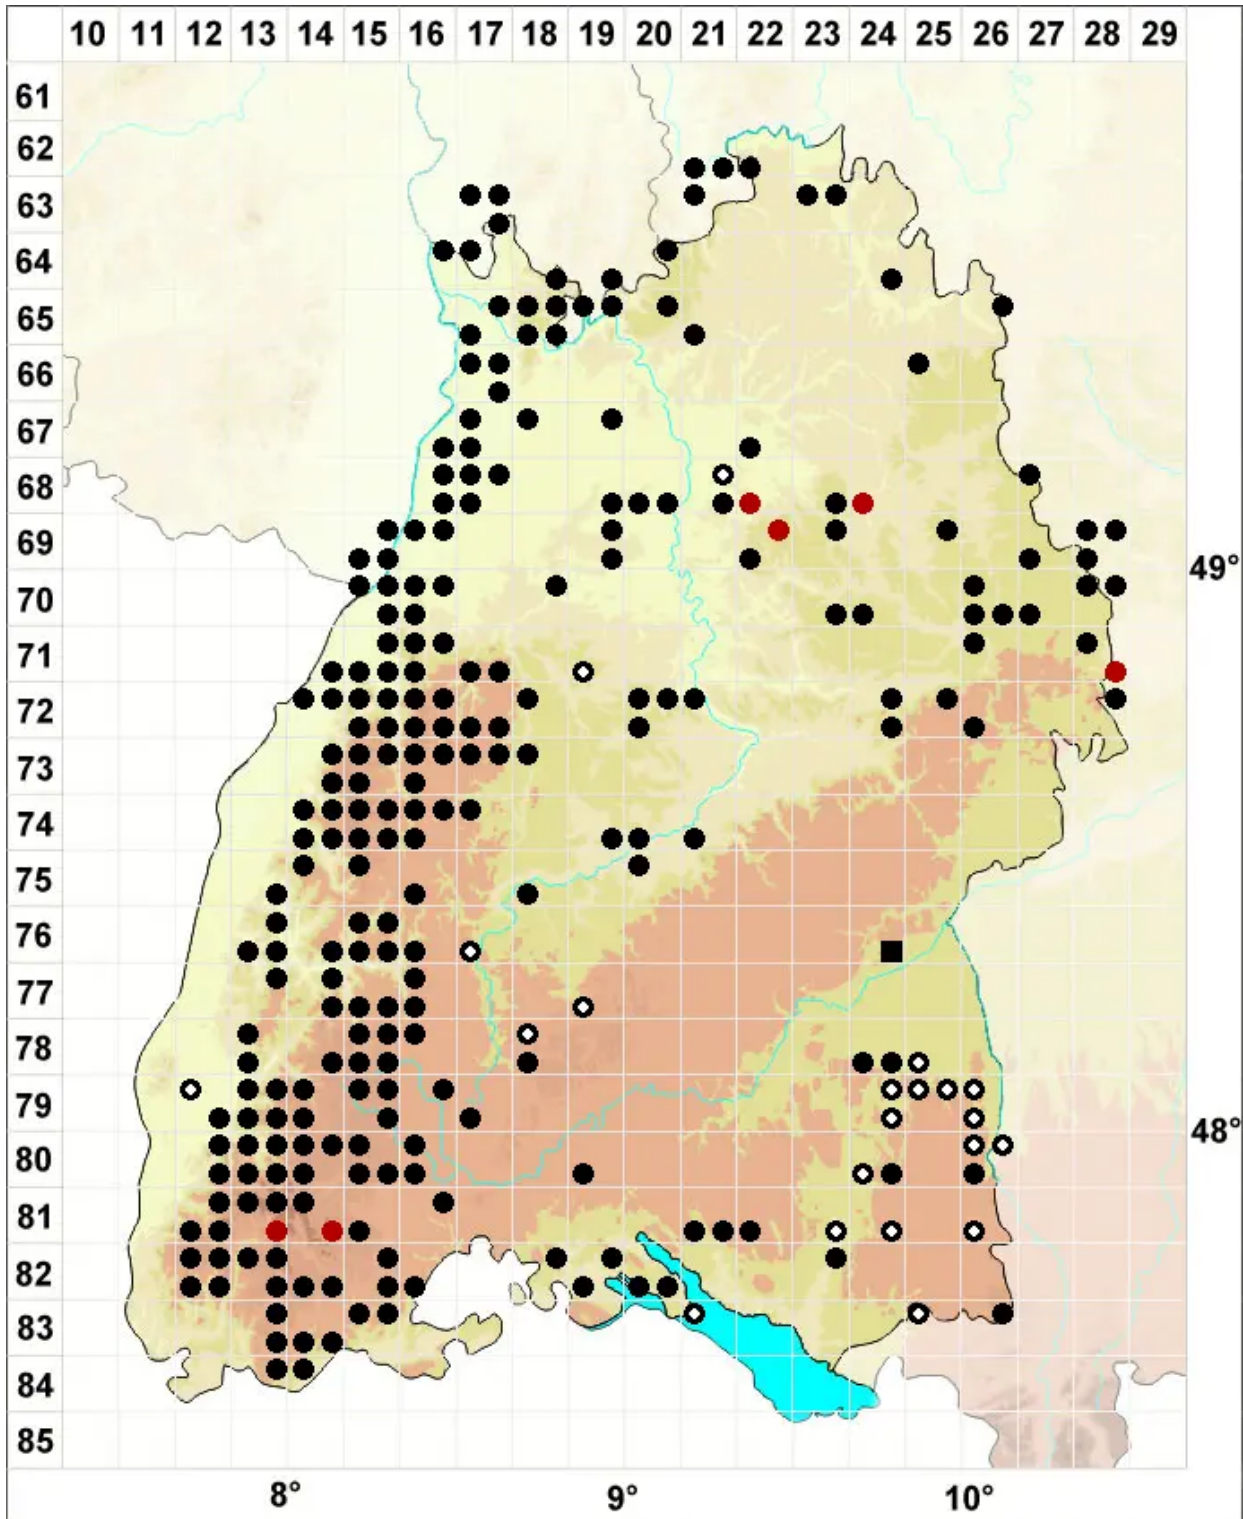

# Polytrichum piliferum Hedw.

Glashaar-Frauenhaarmoos, Glashaar-Widertonmoos

Legende:

- Symbole:**
- Ausgefülltes Symbol:  
Zeitraum von 1980 bis heute (Aktuelle Angabe)
  - Leeres Symbol:  
Zeitraum vor 1980 (Altangabe)
  - Quadrat: Herbarbeleg