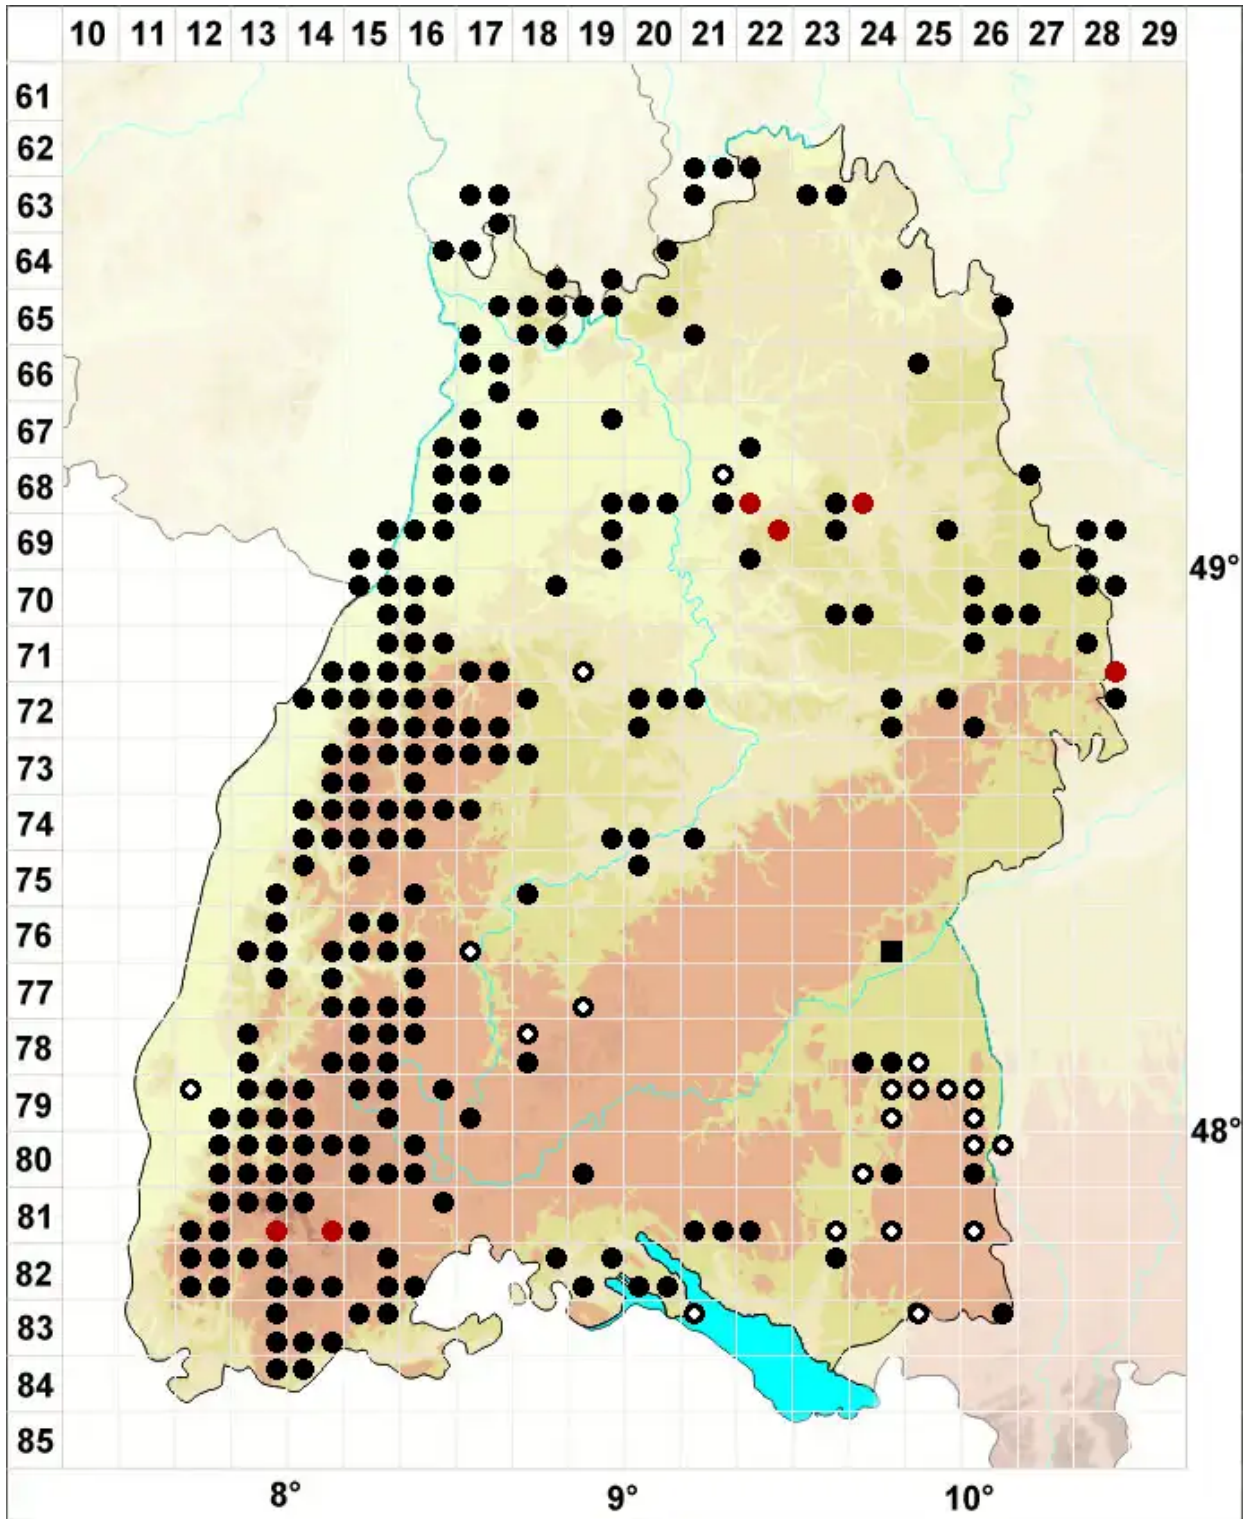

# Polytrichum piliferum Hedw.

Glashaar-Frauenhaarmoos, Glashaar-Widertonmoos

Legende:

- Symbole:**
- Ausgefülltes Symbol:  
Zeitraum von 1980 bis heute (Aktuelle Angabe)
  - Leeres Symbol:  
Zeitraum vor 1980 (Altangabe)
  - Quadrat: Herbarbeleg