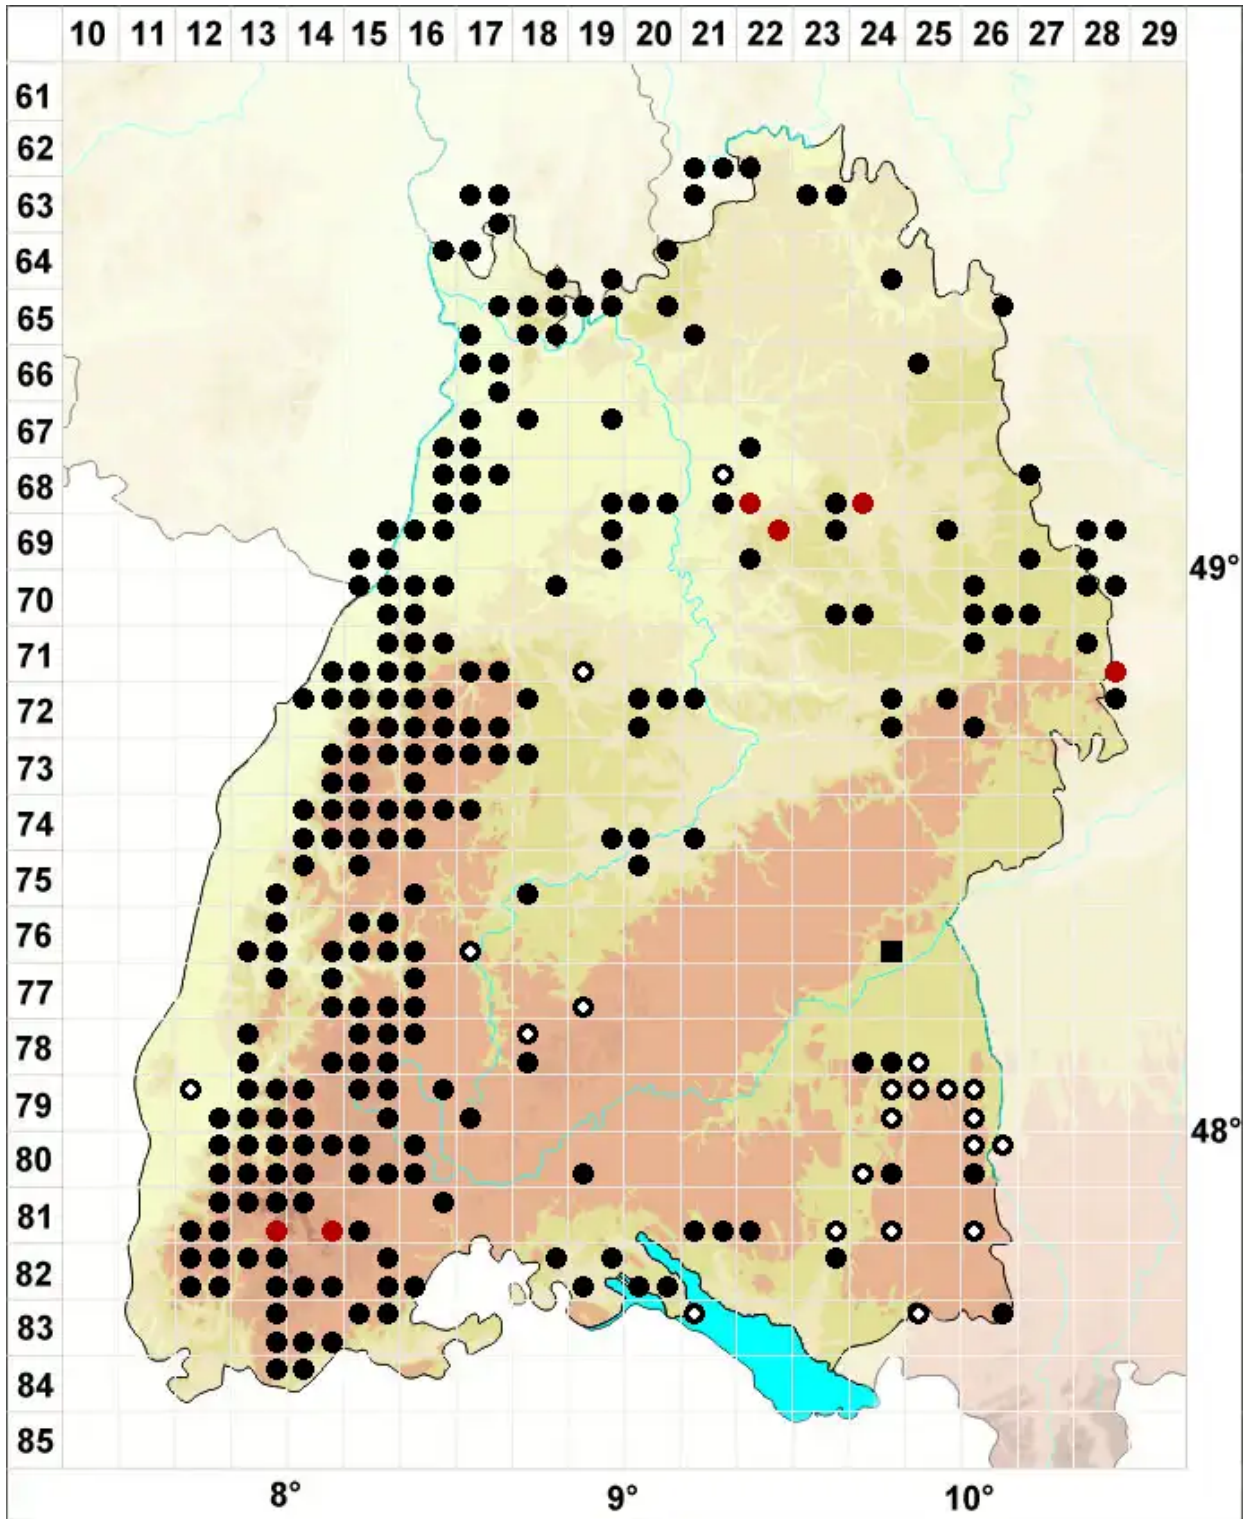

Polytrichum piliferum Hedw.

Glashaar-Frauenhaarmoos, Glashaar-Widertonmoos

Legende:

- Symbole:**
- Ausgefülltes Symbol:
Zeitraum von 1980 bis heute (Aktuelle Angabe)
 - Leeres Symbol:
Zeitraum vor 1980 (Altangabe)
 - Quadrat: Herbarbeleg