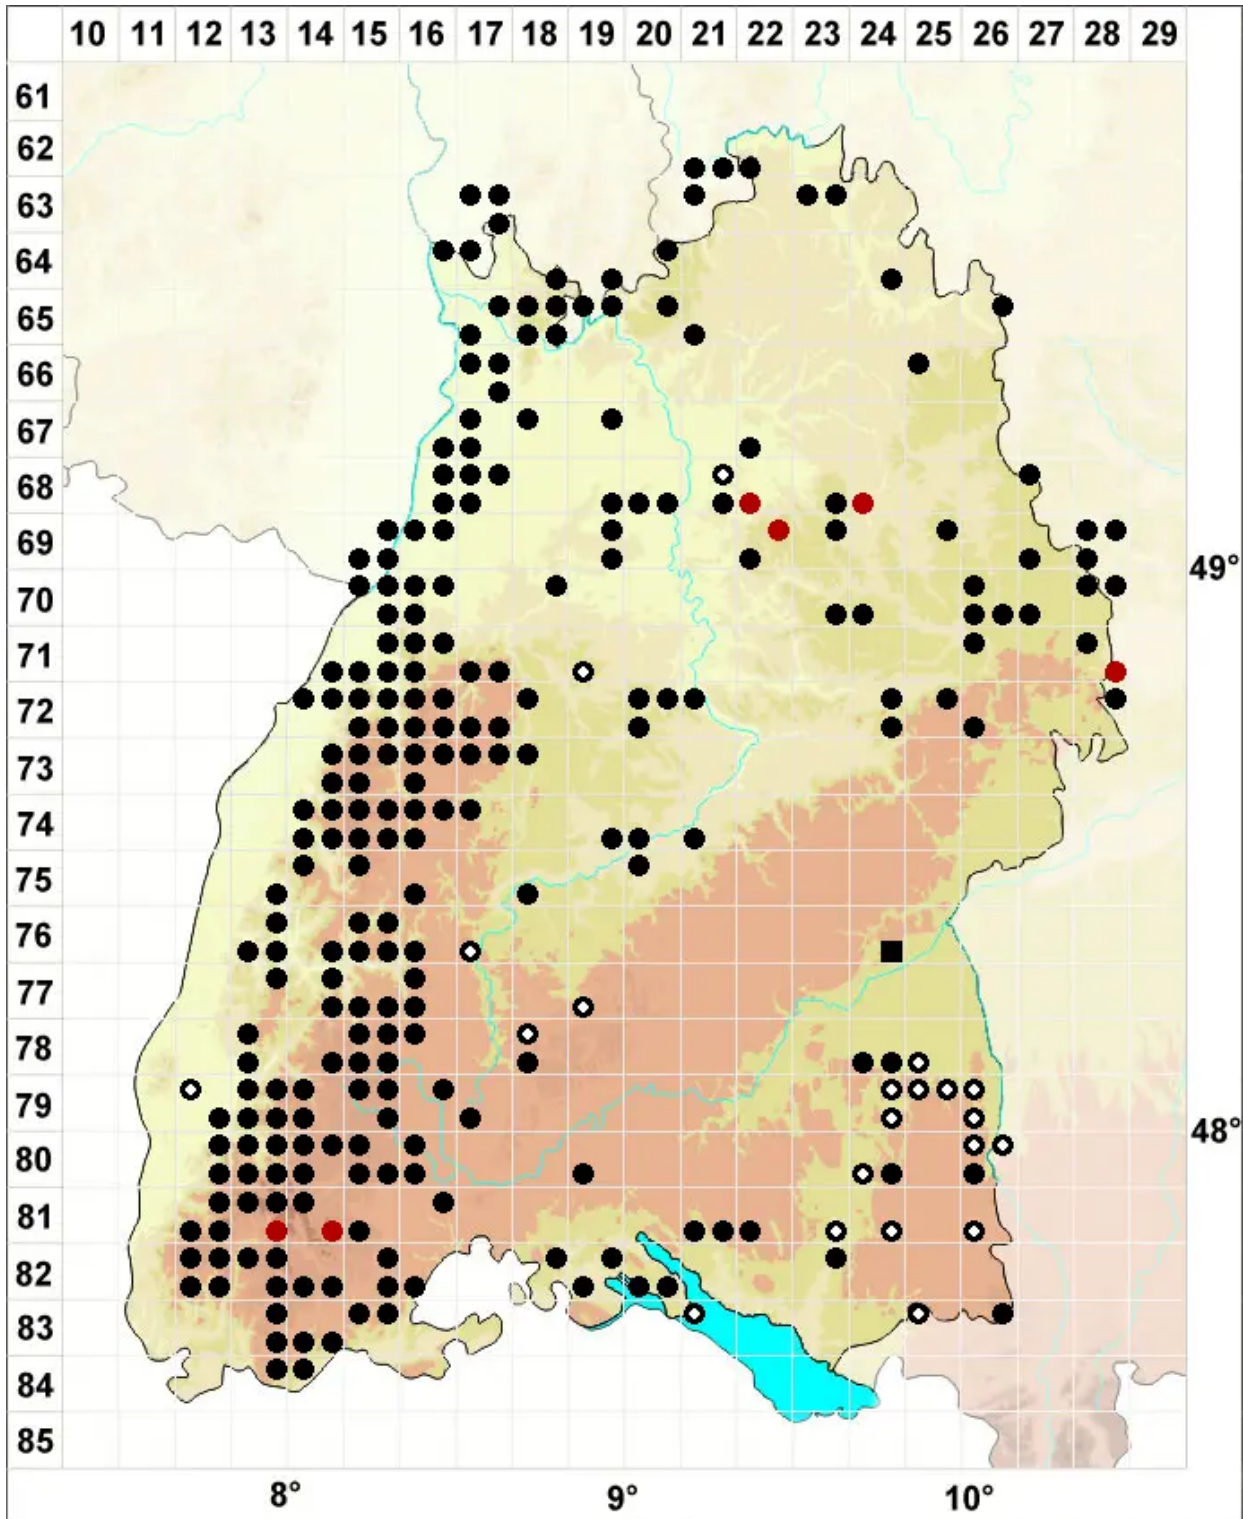

Polytrichum piliferum Hedw.

Glashaar-Frauenhaarmoos, Glashaar-Widertonmoos

Legende:

- Symbole:**
- Ausgefülltes Symbol:
Zeitraum von 1980 bis heute (Aktuelle Angabe)
 - Leeres Symbol:
Zeitraum vor 1980 (Altangabe)
 - Quadrat: Herbarbeleg