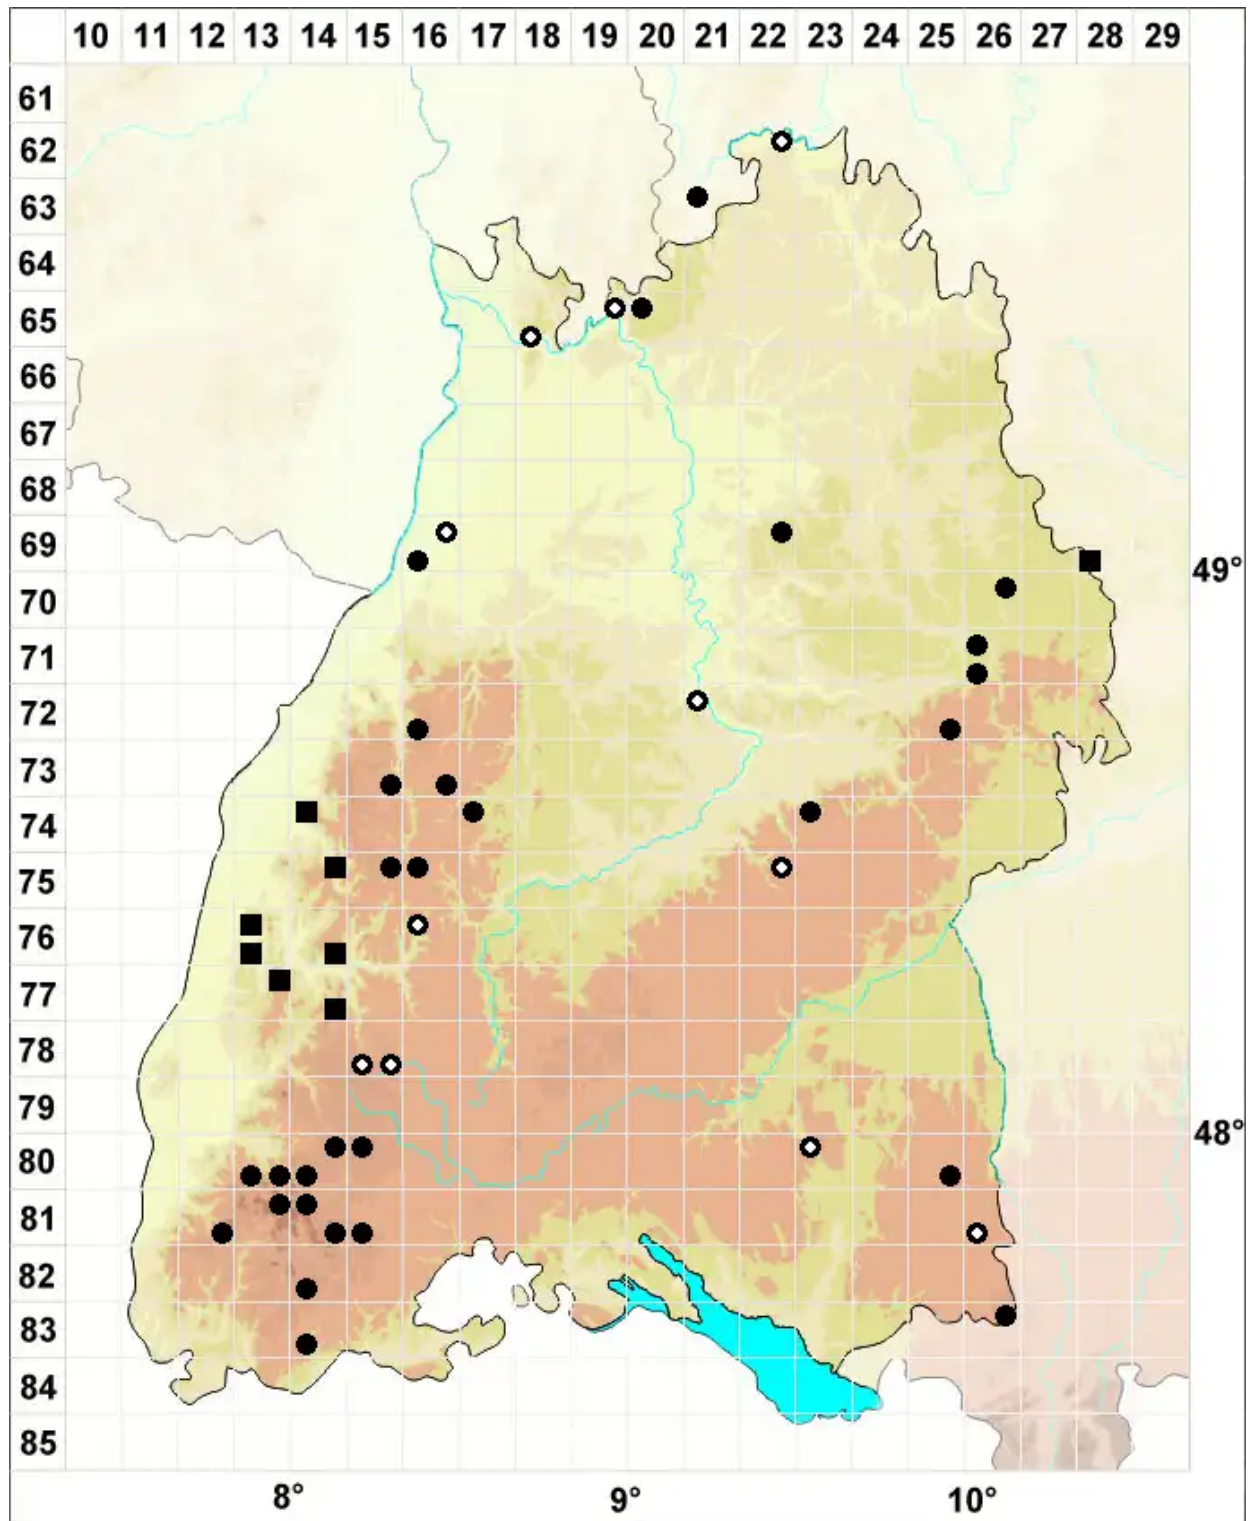

# Polytrichum commune var. perigoniale (Michx.) Hampe

Veränderliches Goldenes Frauenhaarmoos

Legende:

- Symbole:**
- Ausgefülltes Symbol:  
Zeitraum von 1980 bis heute (Aktuelle Angabe)
  - Leeres Symbol:  
Zeitraum vor 1980 (Altangabe)
  - Quadrat: Herbarbeleg