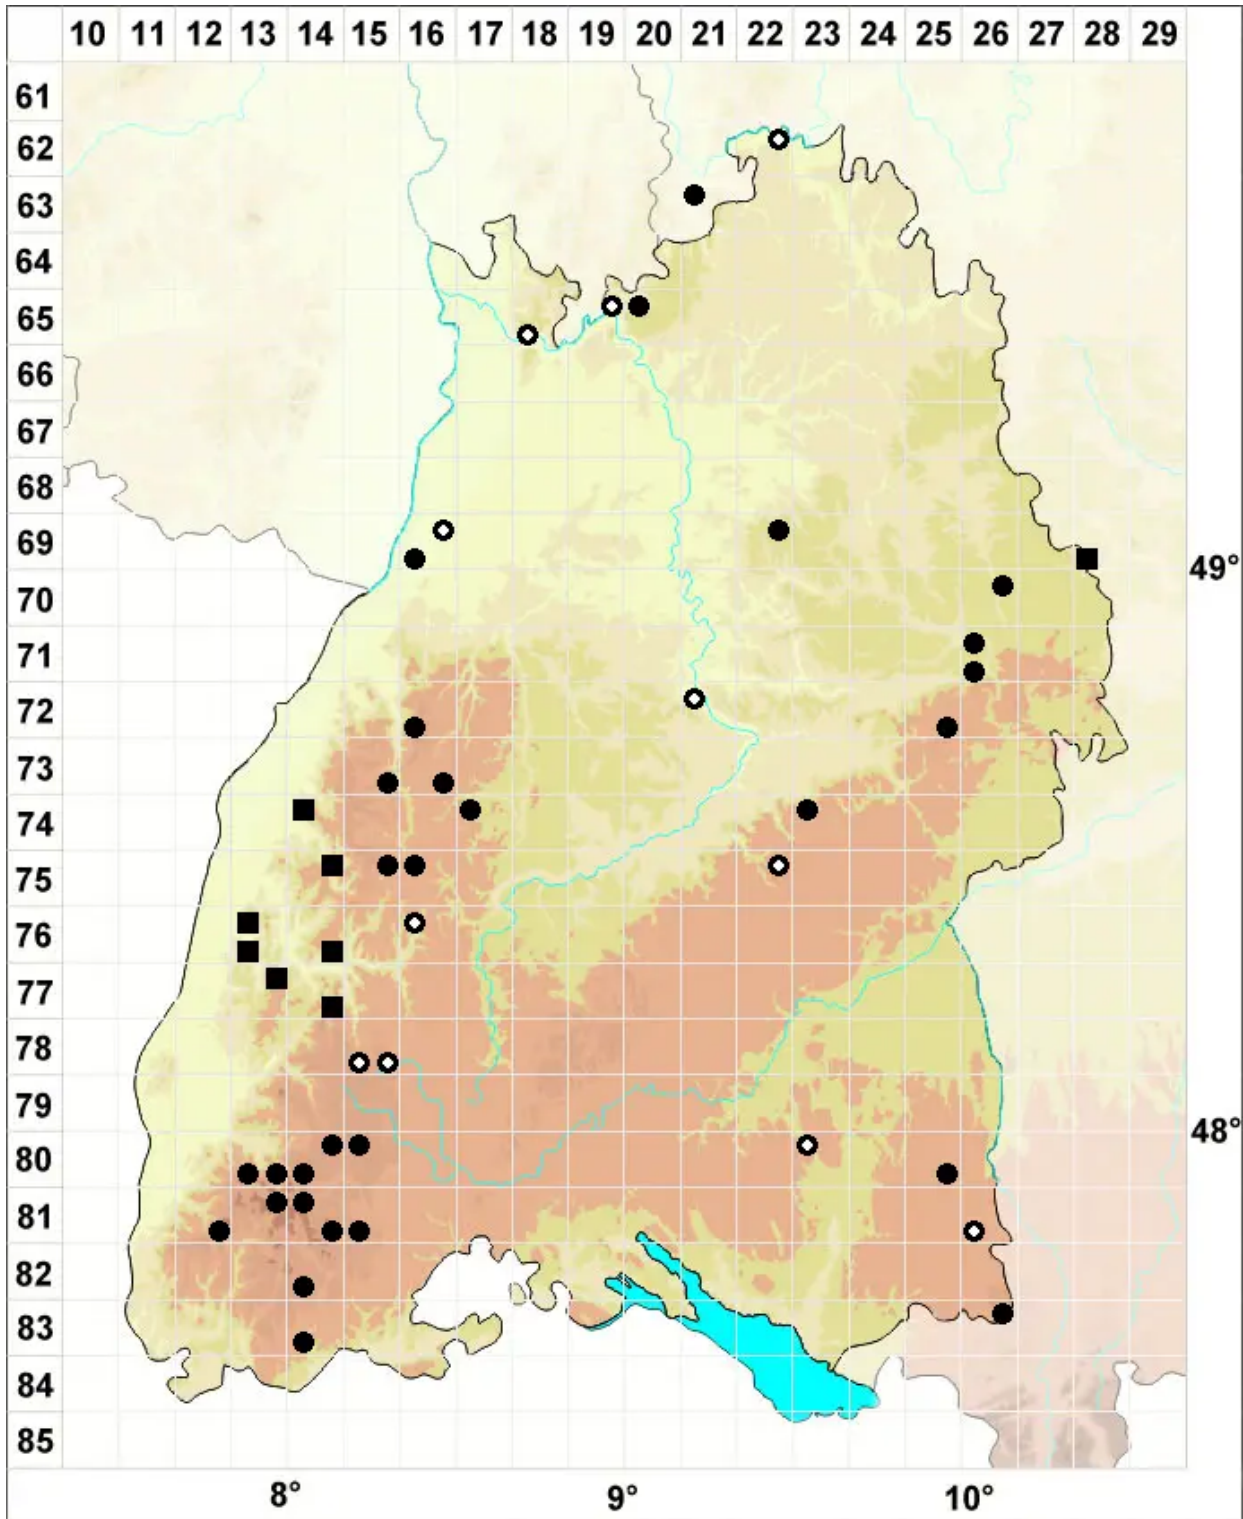

# Polytrichum commune var. perigoniale (Michx.) Hampe

Veränderliches Goldenes Frauenhaarmoos

Legende:

**Symbole:**

Ausgefülltes Symbol:  
Zeitraum von 1980 bis heute (Aktuelle Angabe)

Leeres Symbol:  
Zeitraum vor 1980 (Altangabe)

Quadrat: Herbarbeleg