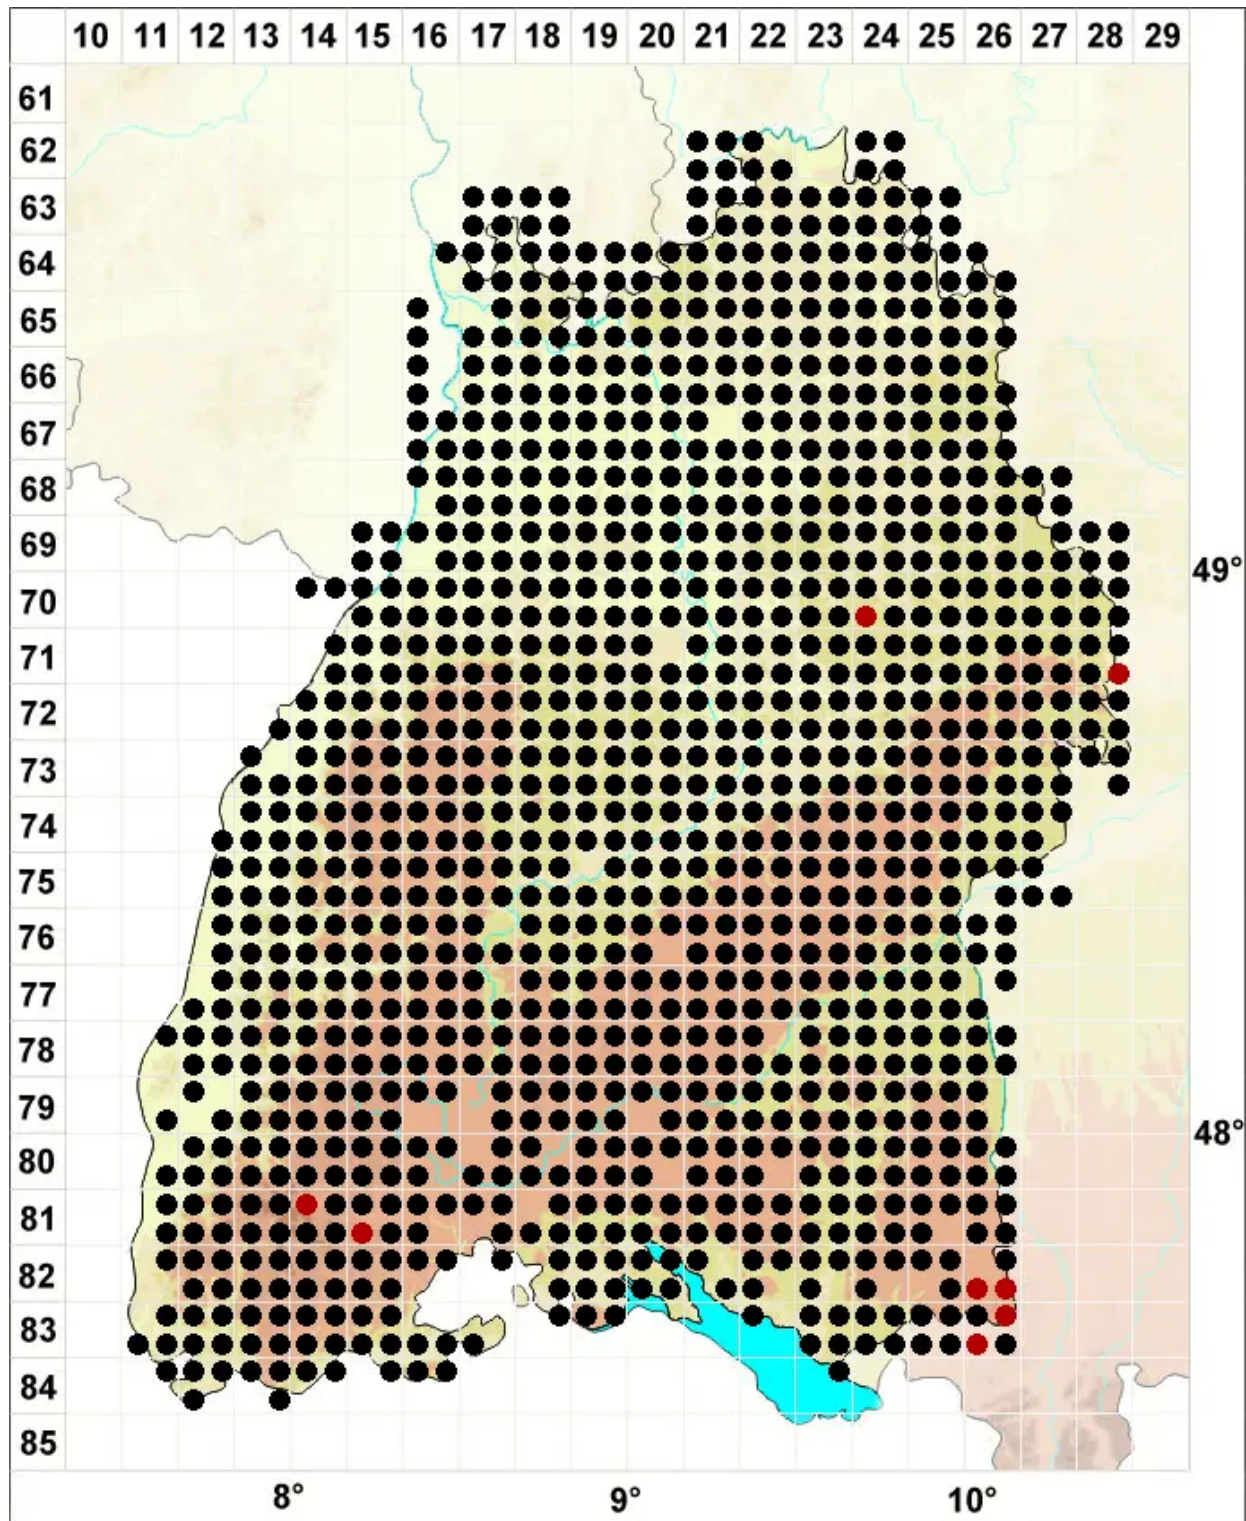

# *Atrichum undulatum* (Hedw.) P.Beauv.

Großes Katharinenmoos, Gewelltblättriges Katharinenmoos

Legende:

**Symbole:**

Ausgefülltes Symbol:  
Zeitraum von 1980 bis heute (Aktuelle Angabe)

Leeres Symbol:  
Zeitraum vor 1980 (Altangabe)

Quadrat: Herbarbeleg