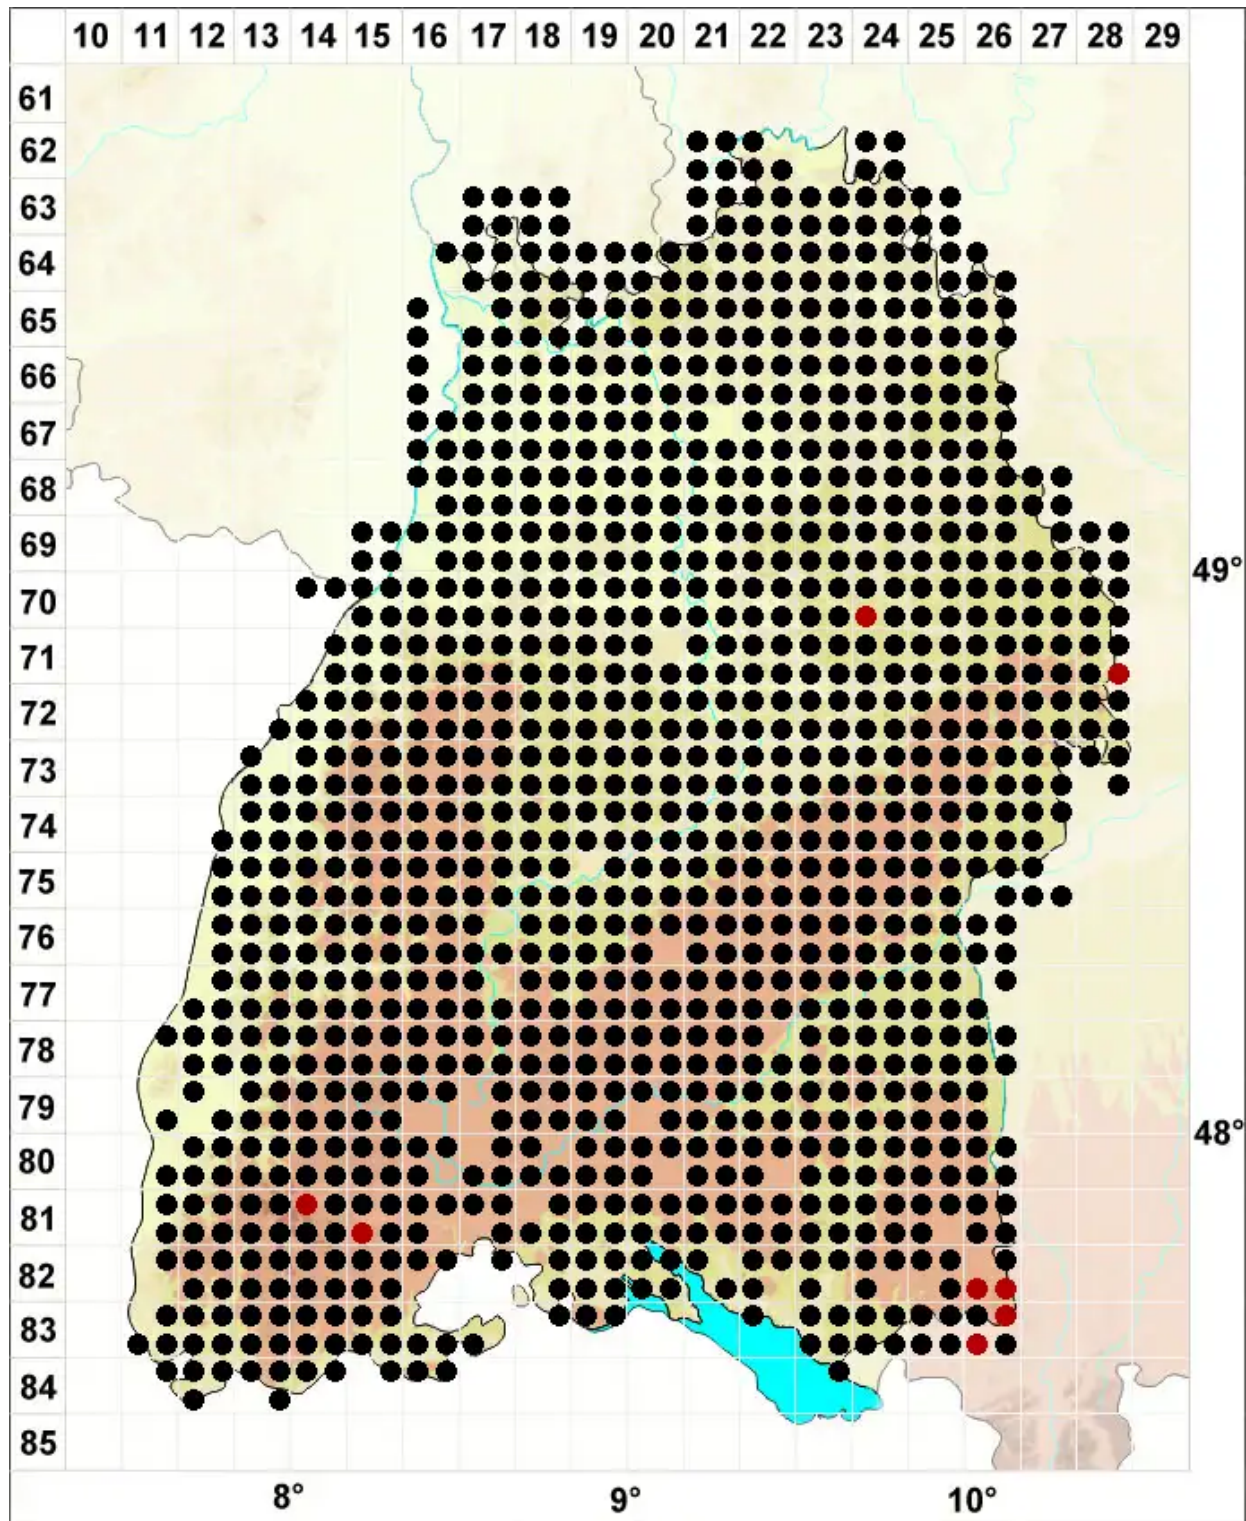

# *Atrichum undulatum* (Hedw.) P.Beauv.

Großes Katharinenmoos, Gewelltblättriges Katharinenmoos

Legende:

**Symbole:**

Ausgefülltes Symbol:  
Zeitraum von 1980 bis heute (Aktuelle Angabe)

Leeres Symbol:  
Zeitraum vor 1980 (Altangabe)

Quadrat: Herbarbeleg