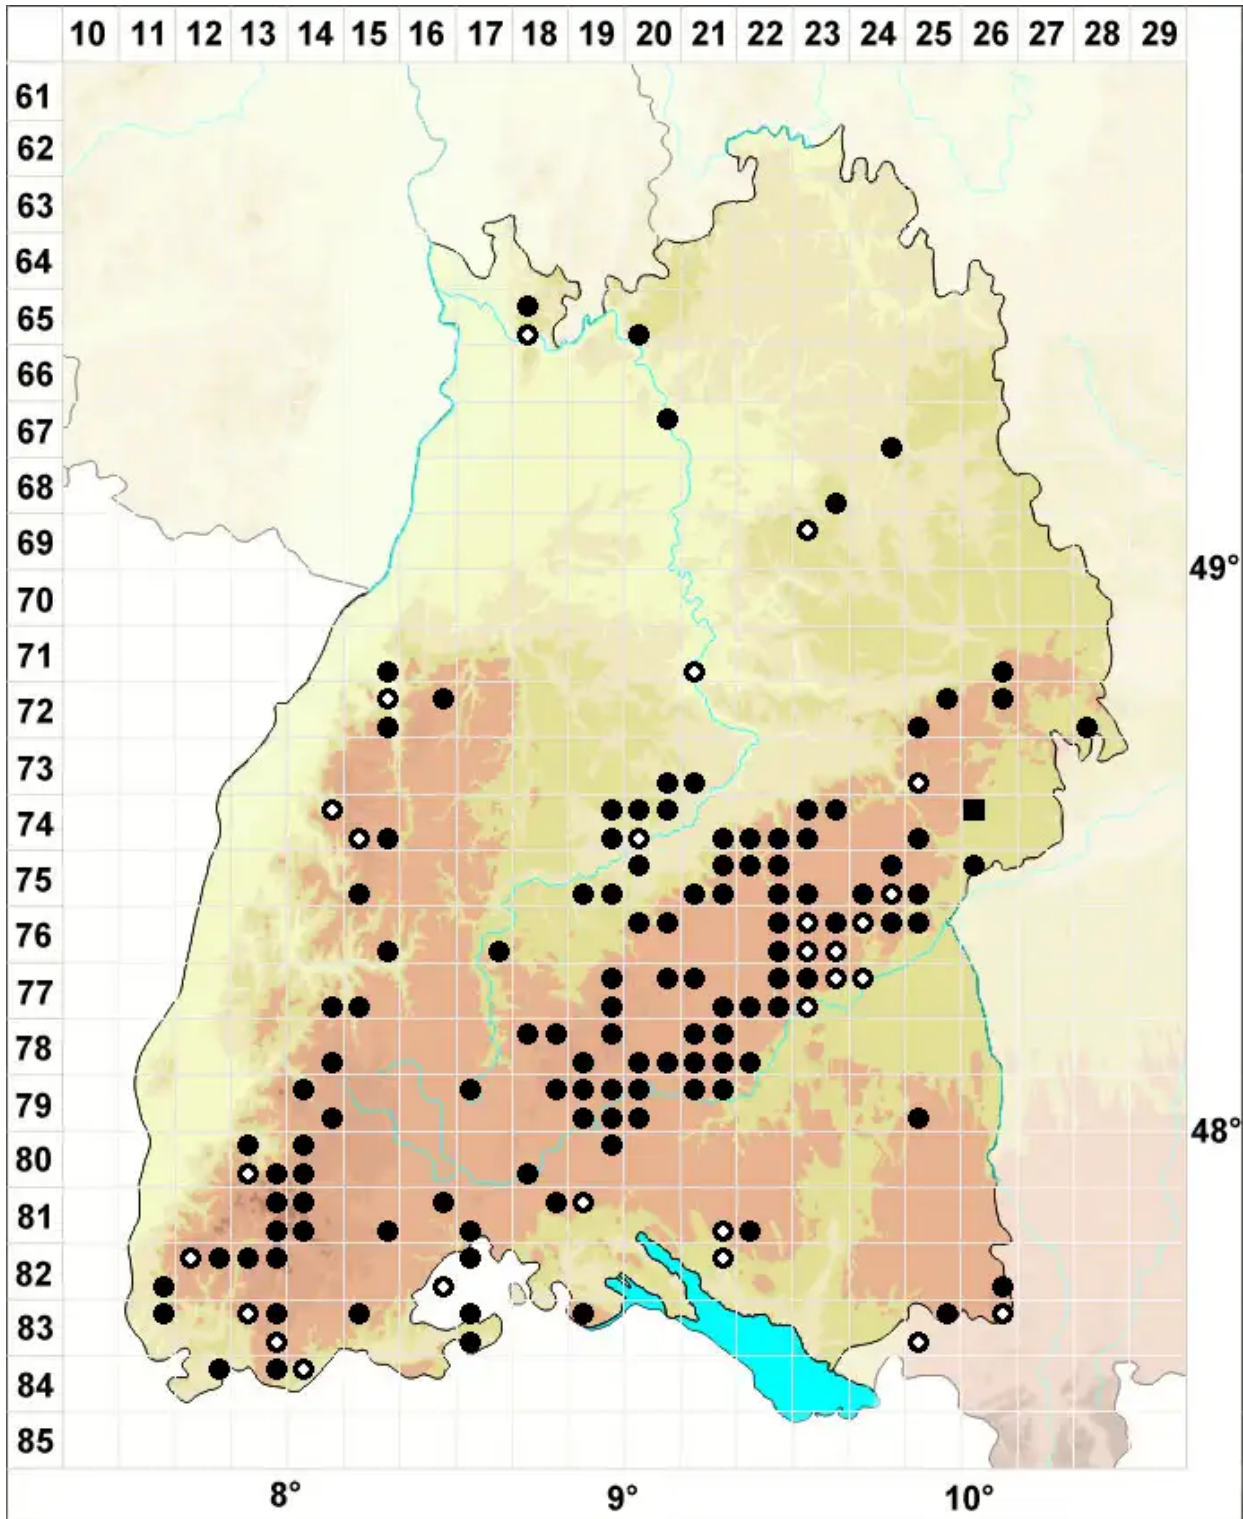

Porella arboris-vitae (With.) Grolle

Scharfes Kahlfruchtmoos

Legende:

Symbole:

Ausgefülltes Symbol:
Zeitraum von 1980 bis heute (Aktuelle Angabe)

Leeres Symbol:
Zeitraum vor 1980 (Altangabe)

Quadrat: Herbarbeleg