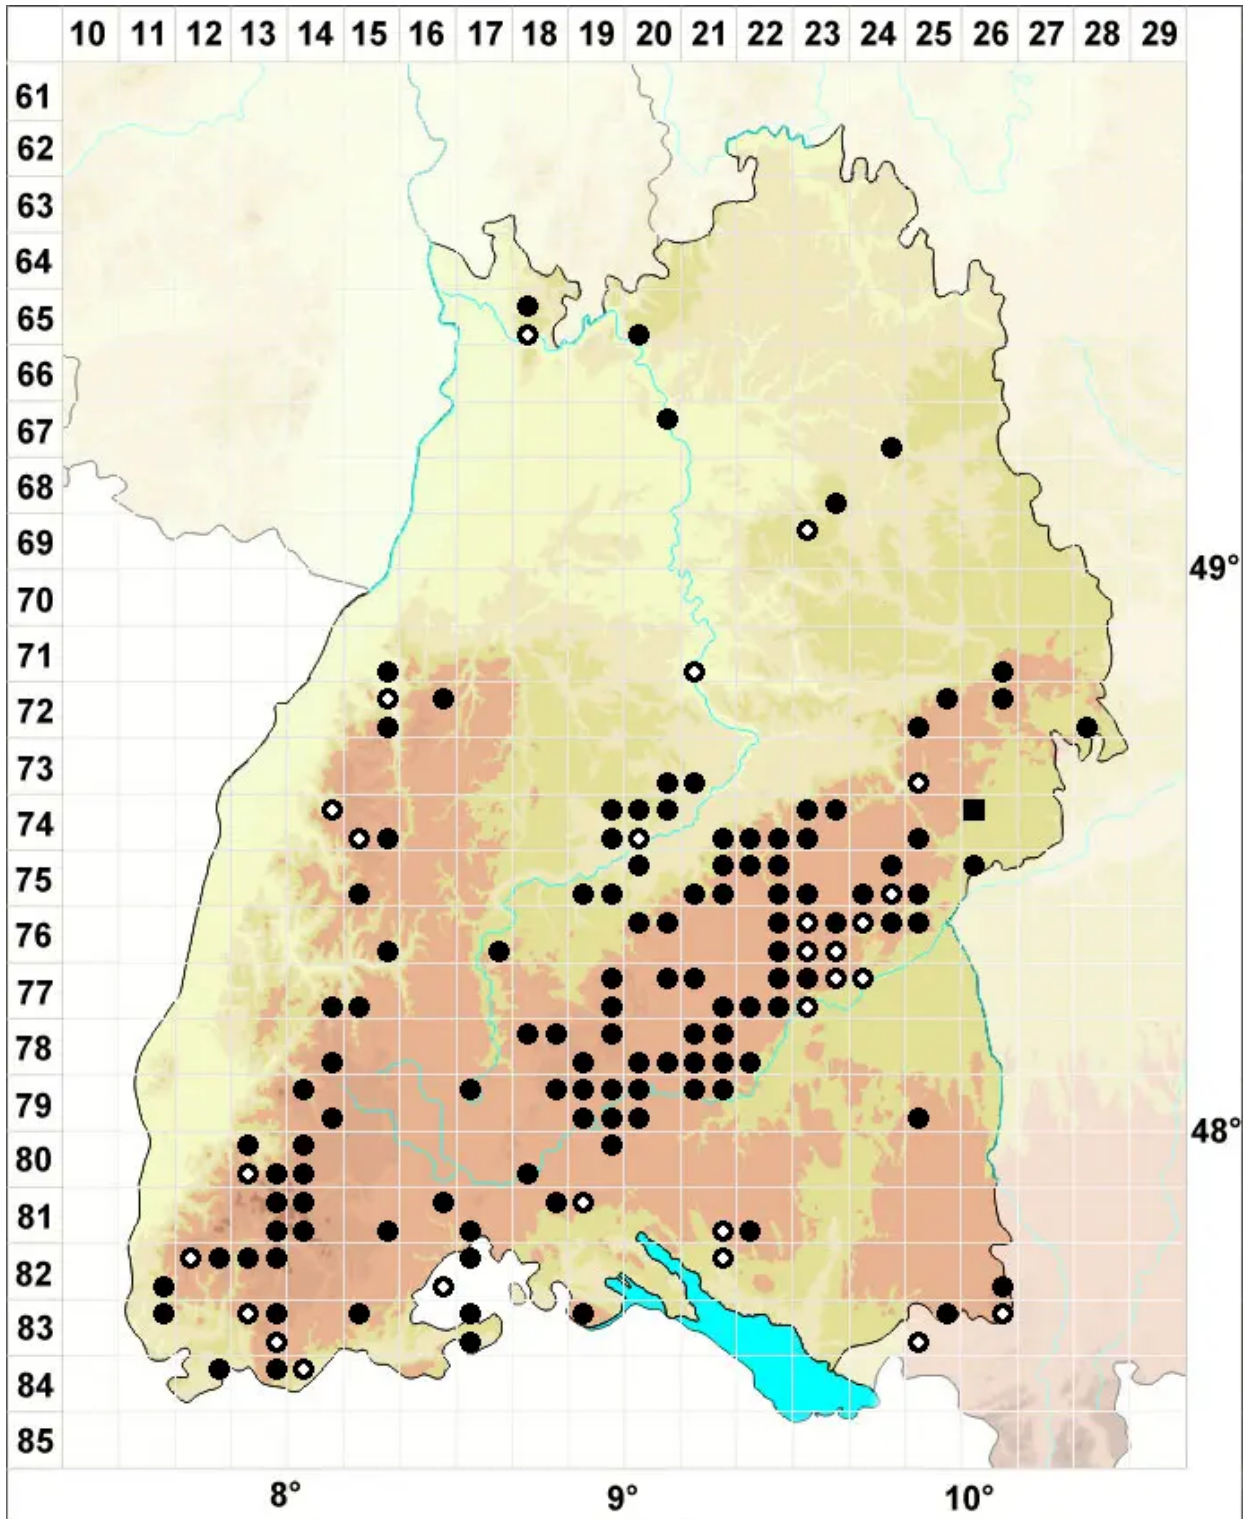

Porella arboris-vitae (With.) Grolle

Scharfes Kahlfruchtmoos

Legende:

- Symbole:**
Ausgefülltes Symbol:
Zeitraum von 1980 bis heute (Aktuelle Angabe)
Leeres Symbol:
Zeitraum vor 1980 (Altangabe)
Quadrat: Herbarbeleg