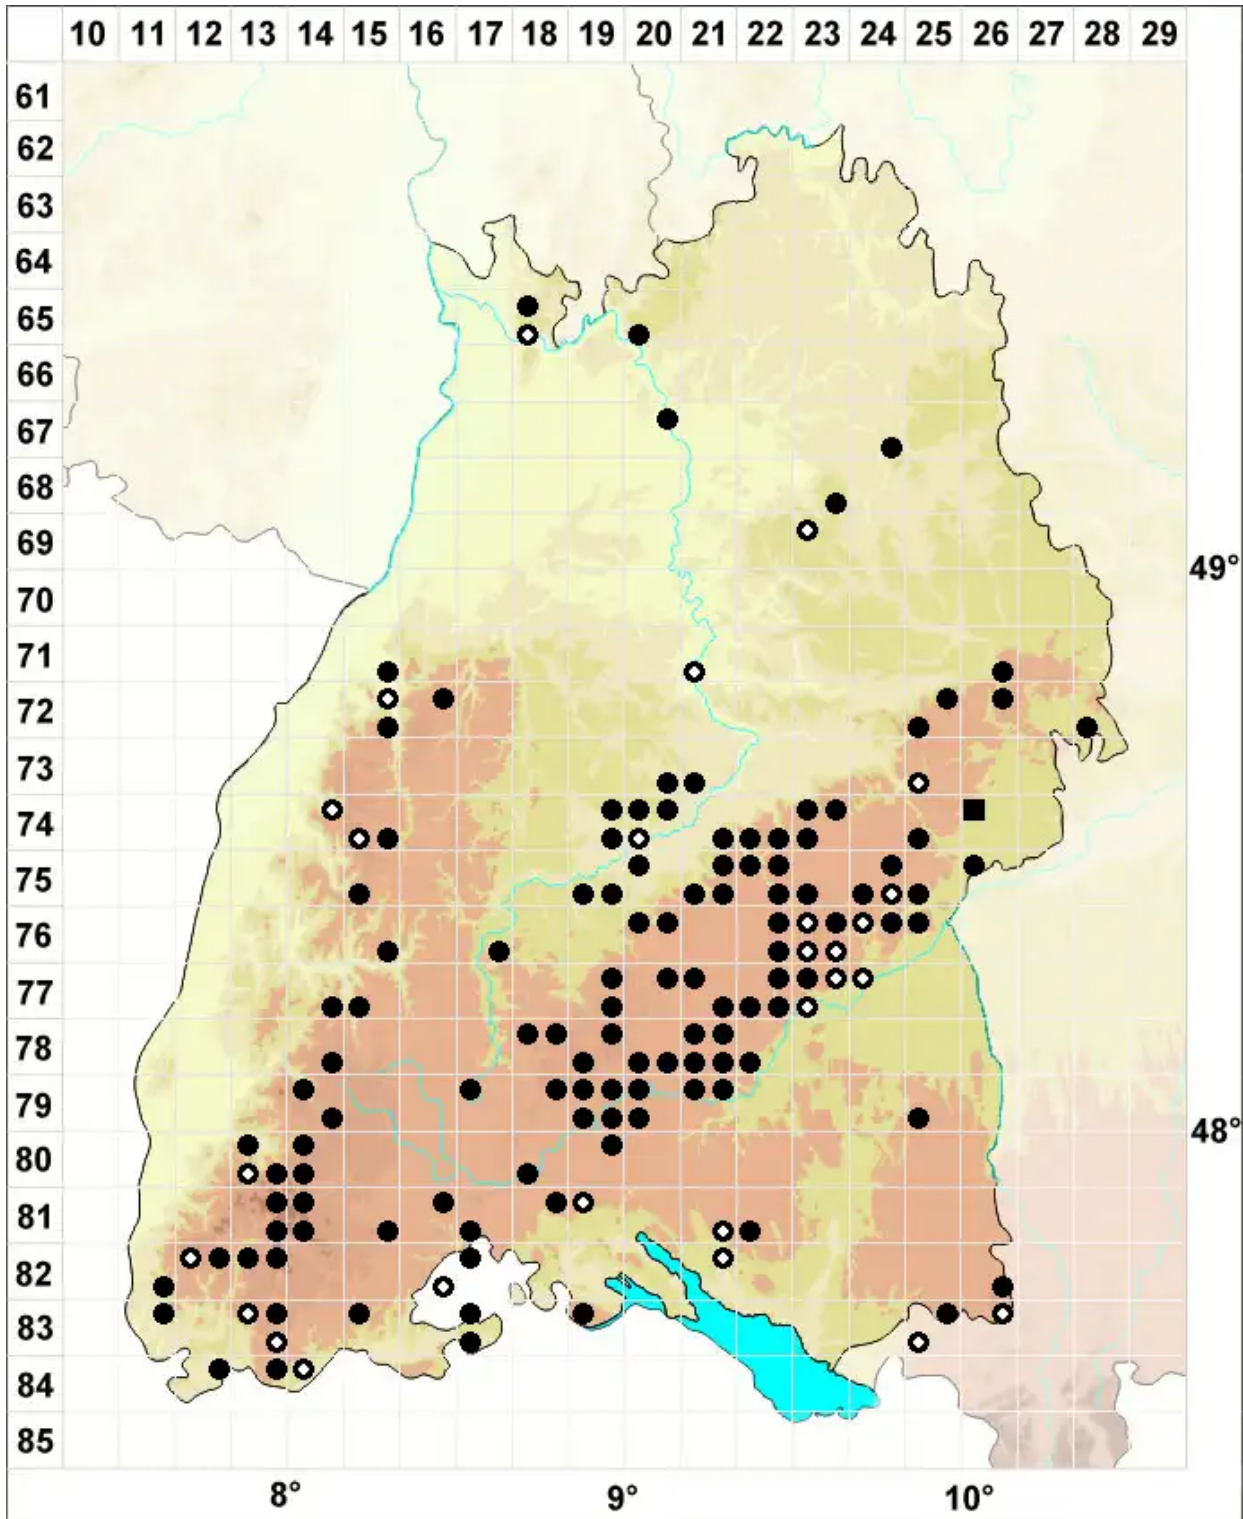

Porella arboris-vitae (With.) Grolle

Scharfes Kahlfruchtmoos

Legende:

- Symbole:**
Ausgefülltes Symbol:
Zeitraum von 1980 bis heute (Aktuelle Angabe)
Leeres Symbol:
Zeitraum vor 1980 (Altangabe)
Quadrat: Herbarbeleg