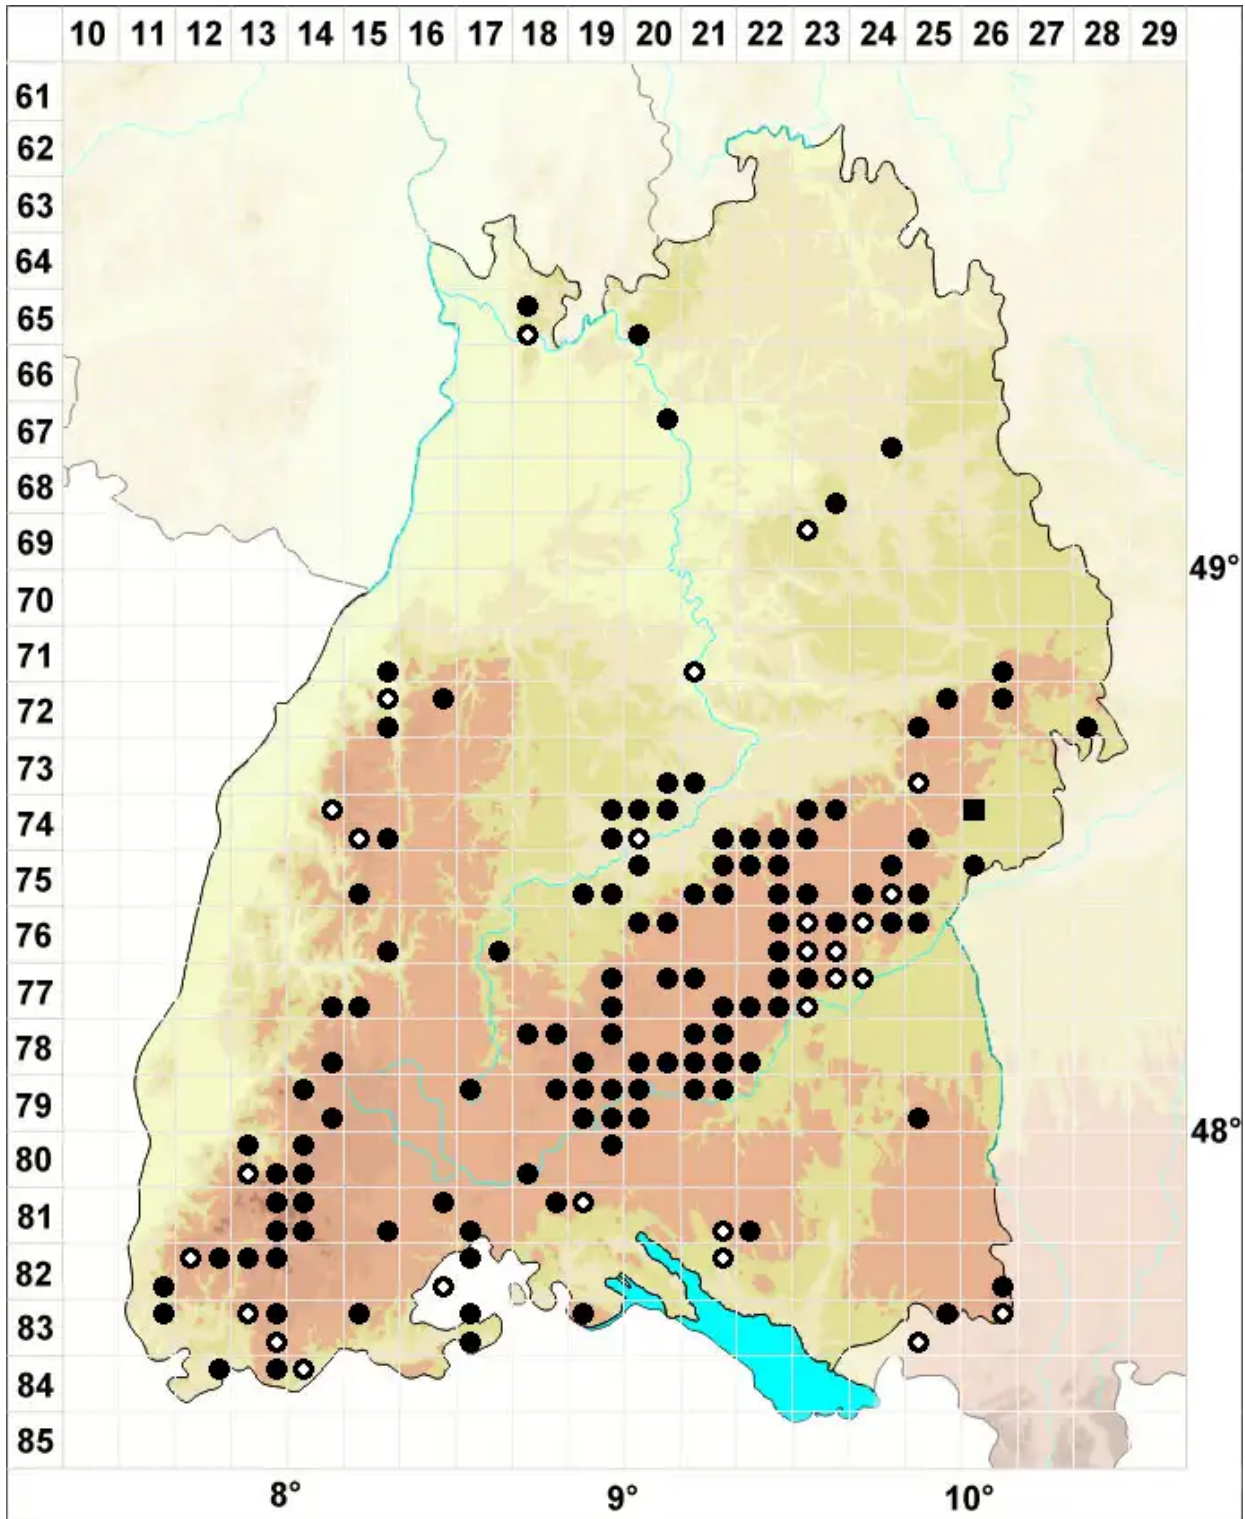

Porella arboris-vitae (With.) Grolle

Scharfes Kahlfruchtmoos

Legende:

- Symbole:**
- Ausgefülltes Symbol:
Zeitraum von 1980 bis heute (Aktuelle Angabe)
 - Leeres Symbol:
Zeitraum vor 1980 (Altangabe)
 - Quadrat: Herbarbeleg