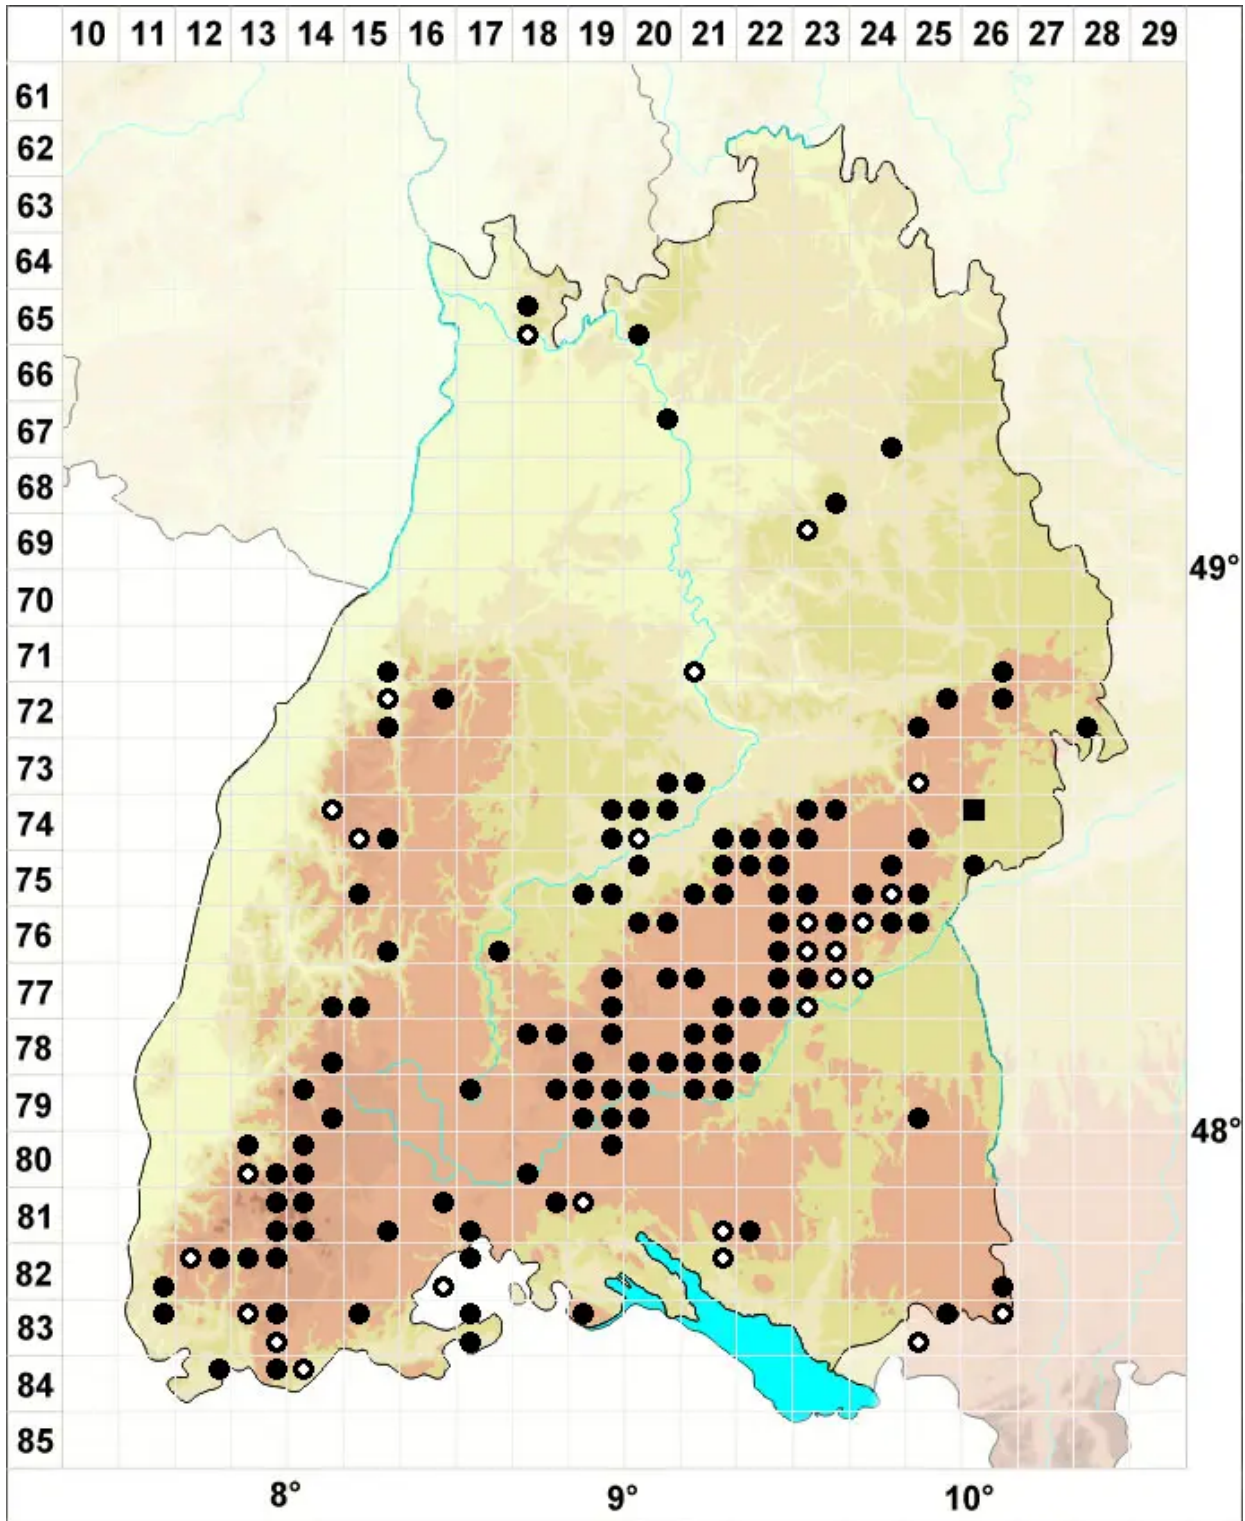

# Porella arboris-vitae (With.) Grolle

Scharfes Kahlfruchtmoos

Legende:

- Symbole:**
- Ausgefülltes Symbol:  
Zeitraum von 1980 bis heute (Aktuelle Angabe)
  - Leeres Symbol:  
Zeitraum vor 1980 (Altangabe)
  - Quadrat: Herbarbeleg