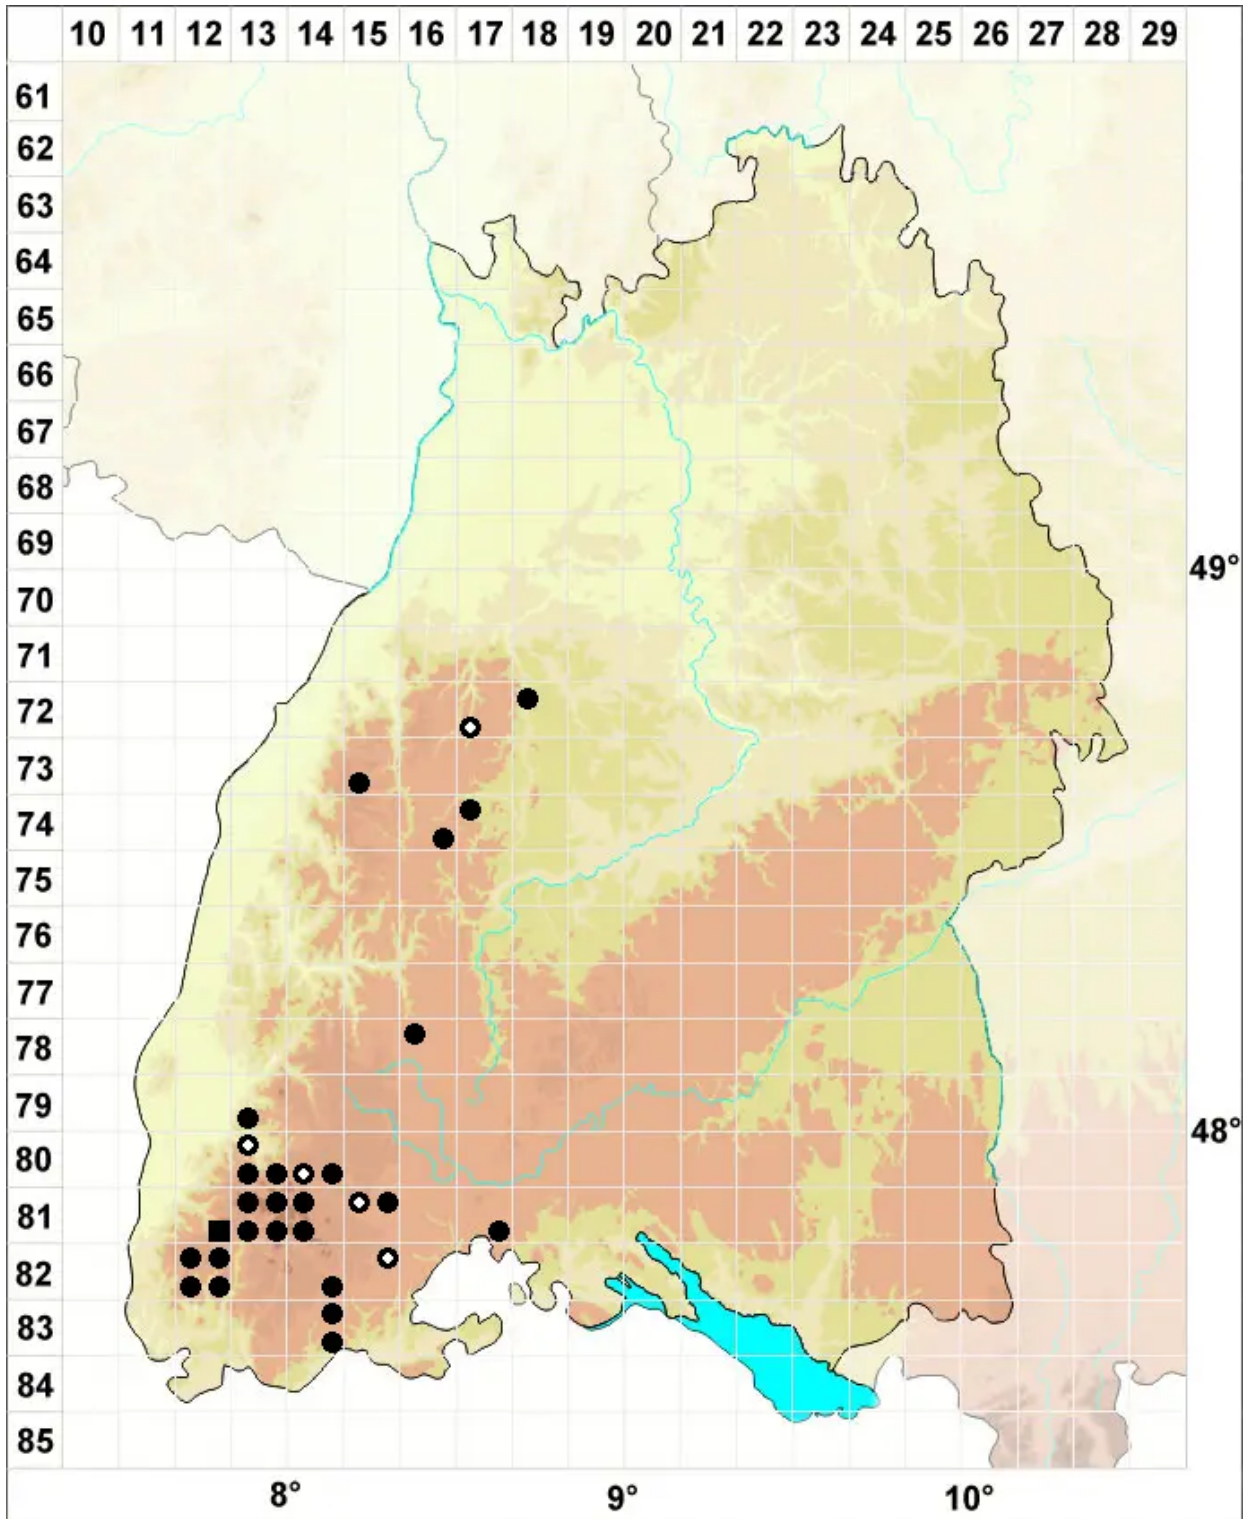

Porella cordaeana (Huebener) Moore

Bach-Kahlfruchtmoos, Cordas Kahlfruchtmoos

Legende:

Symbole:

Ausgefülltes Symbol:
Zeitraum von 1980 bis heute (Aktuelle Angabe)

Leeres Symbol:
Zeitraum vor 1980 (Altangabe)

Quadrat: Herbarbeleg