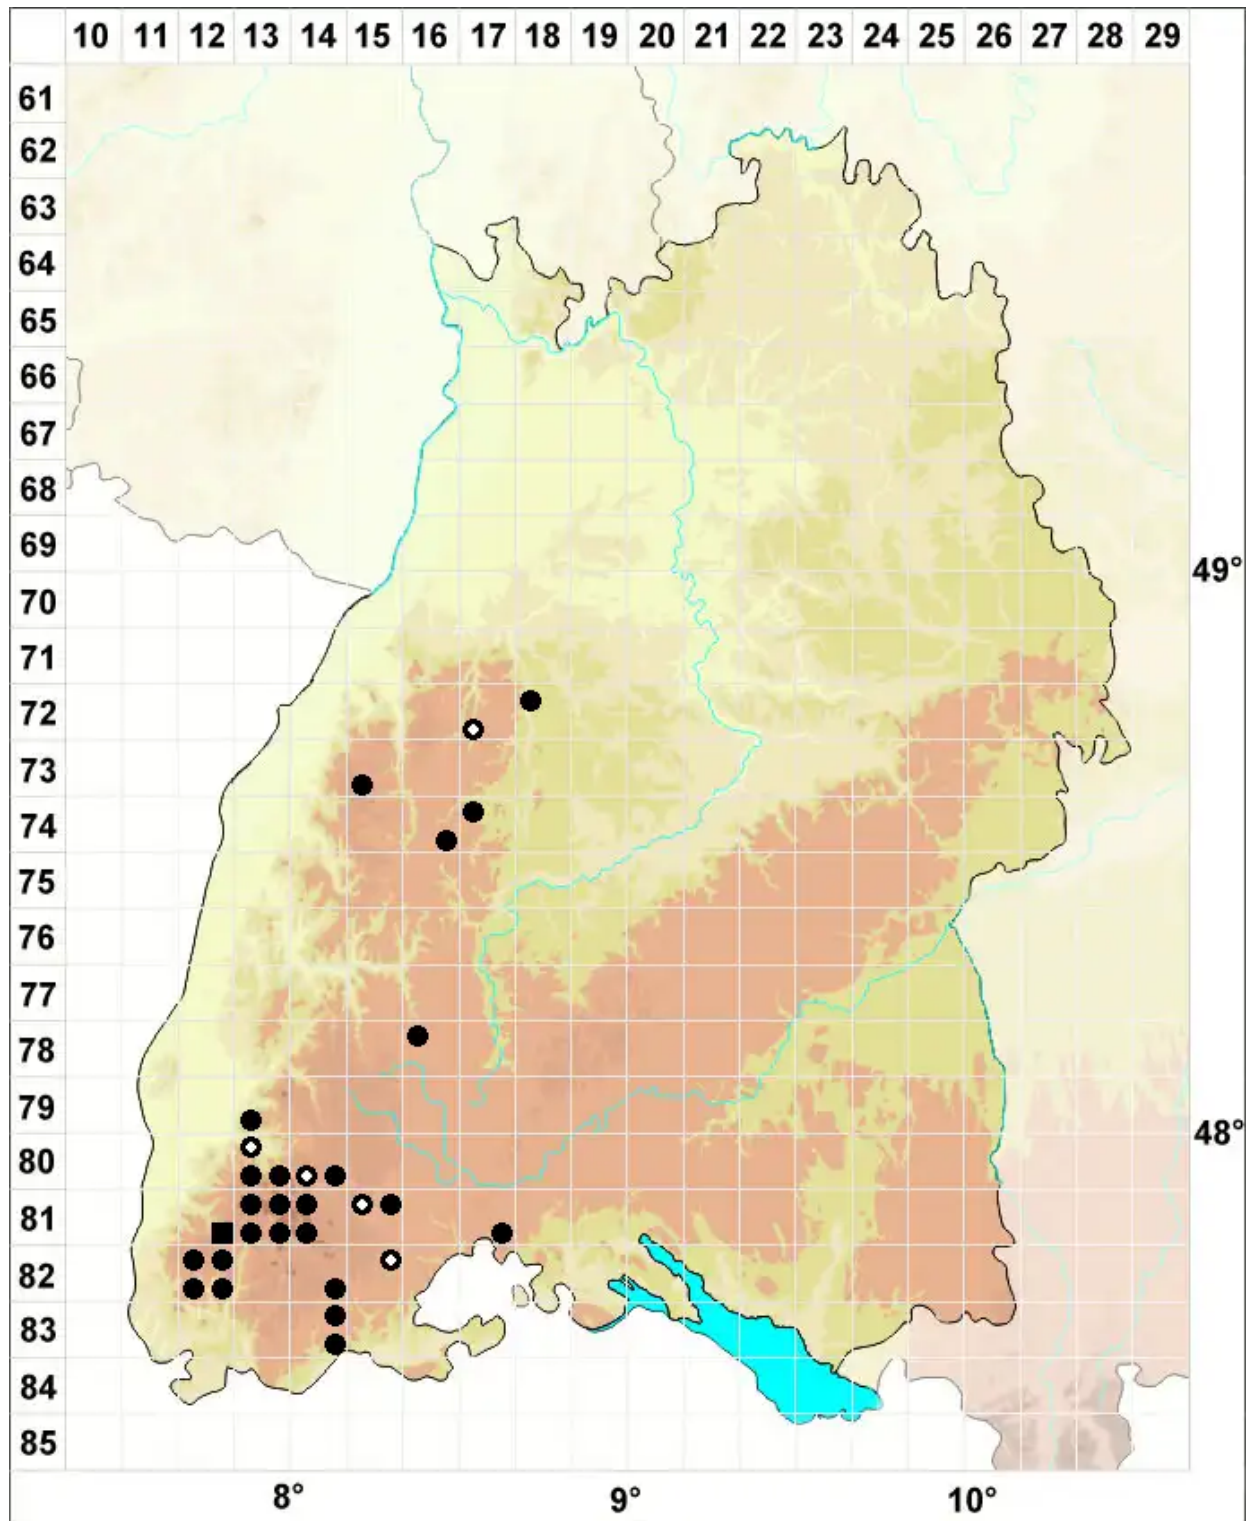

Porella cordaeana (Huebener) Moore

Bach-Kahlfruchtmoos, Cordas Kahlfruchtmoos

Legende:

Symbole:

Ausgefülltes Symbol:
Zeitraum von 1980 bis heute (Aktuelle Angabe)

Leeres Symbol:
Zeitraum vor 1980 (Altangabe)

Quadrat: Herbarbeleg