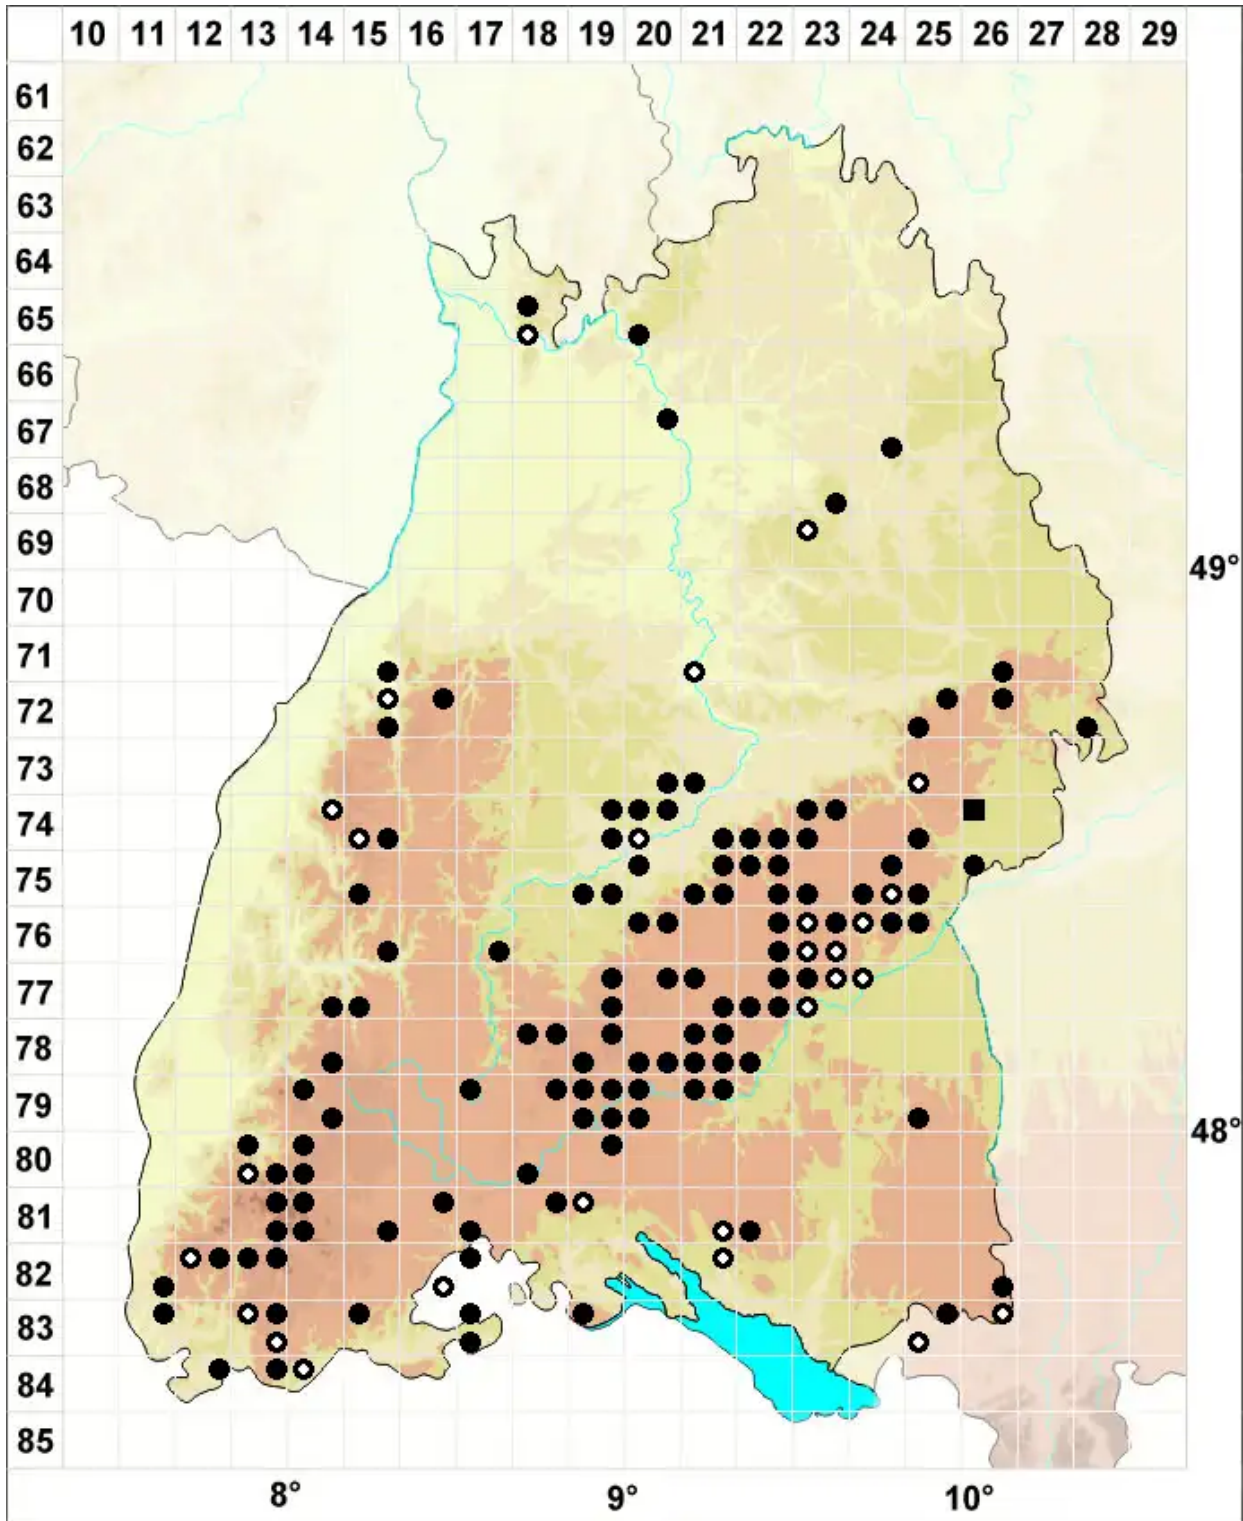

Porella arboris-vitae (With.) Grolle

Scharfes Kahlfruchtmoos

Legende:

Symbole:
Ausgefülltes Symbol:
Zeitraum von 1980 bis heute (Aktuelle Angabe)
Leeres Symbol:
Zeitraum vor 1980 (Altangabe)
Quadrat: Herbarbeleg