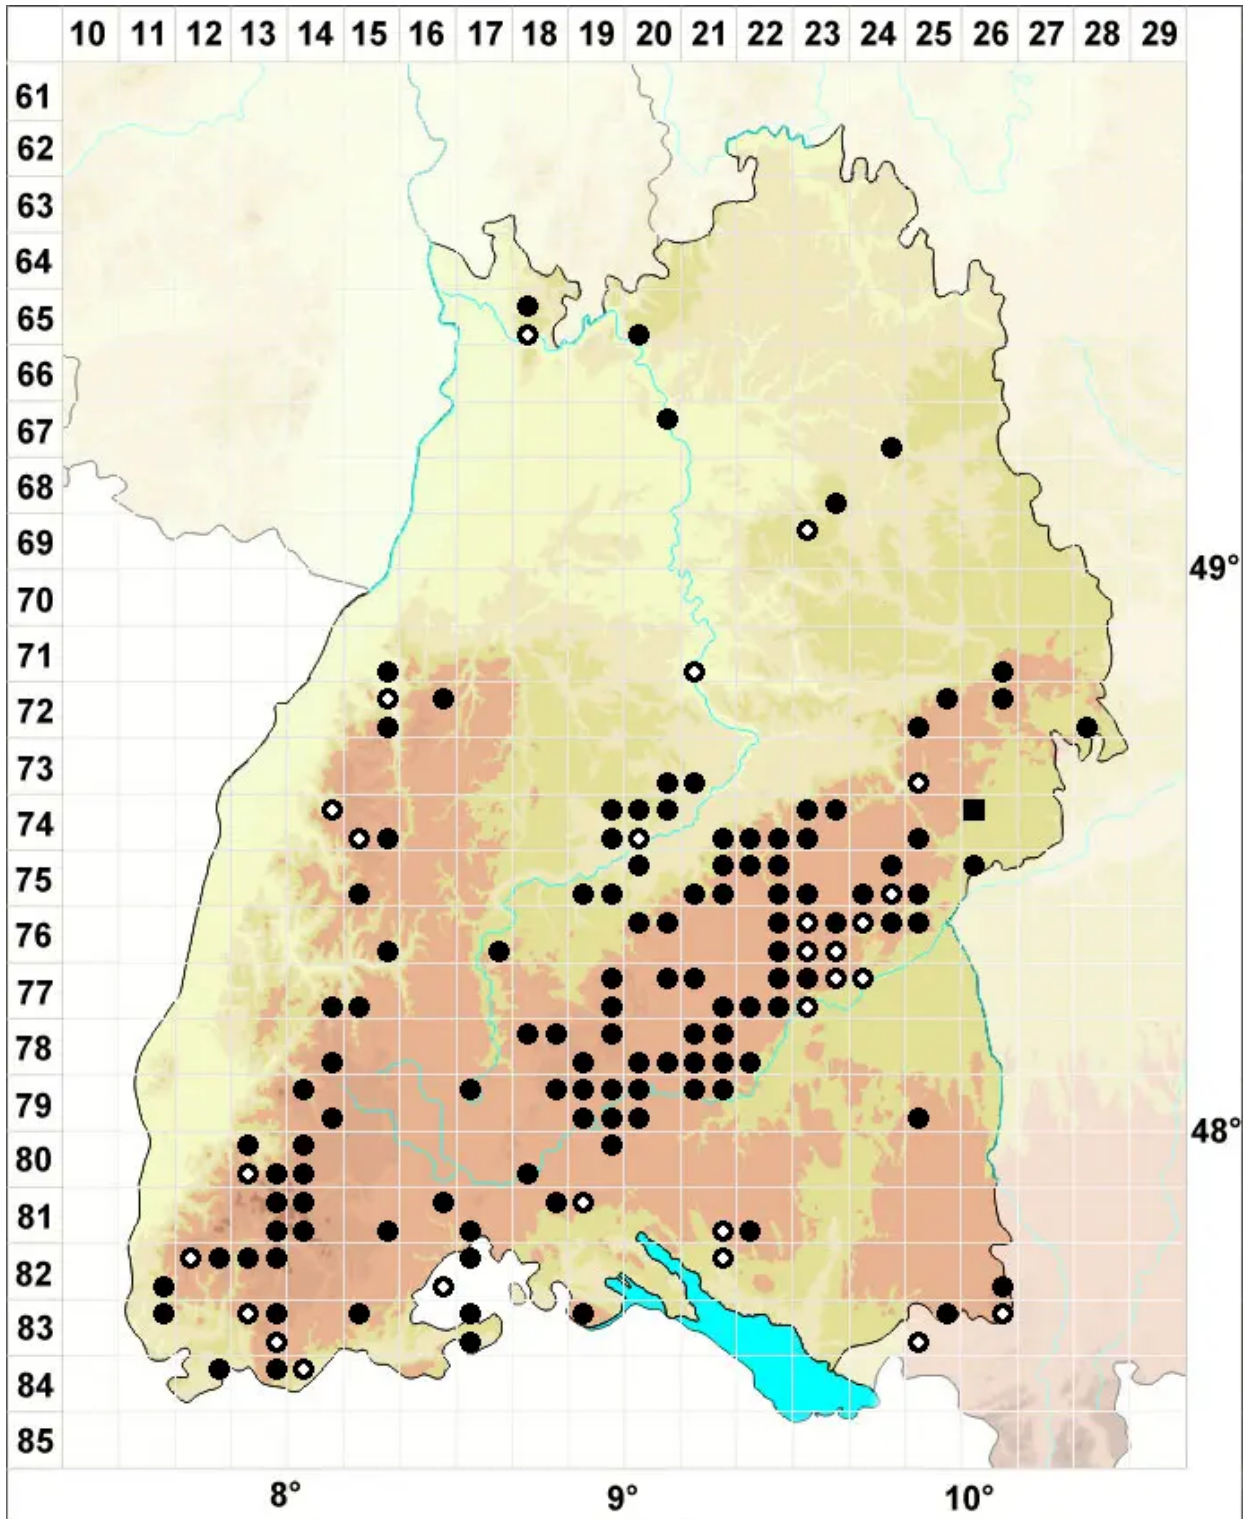

Porella arboris-vitae (With.) Grolle

Scharfes Kahlfruchtmoos

Legende:

- Symbole:**
- Ausgefülltes Symbol:
Zeitraum von 1980 bis heute (Aktuelle Angabe)
 - Leeres Symbol:
Zeitraum vor 1980 (Altangabe)
 - Quadrat: Herbarbeleg