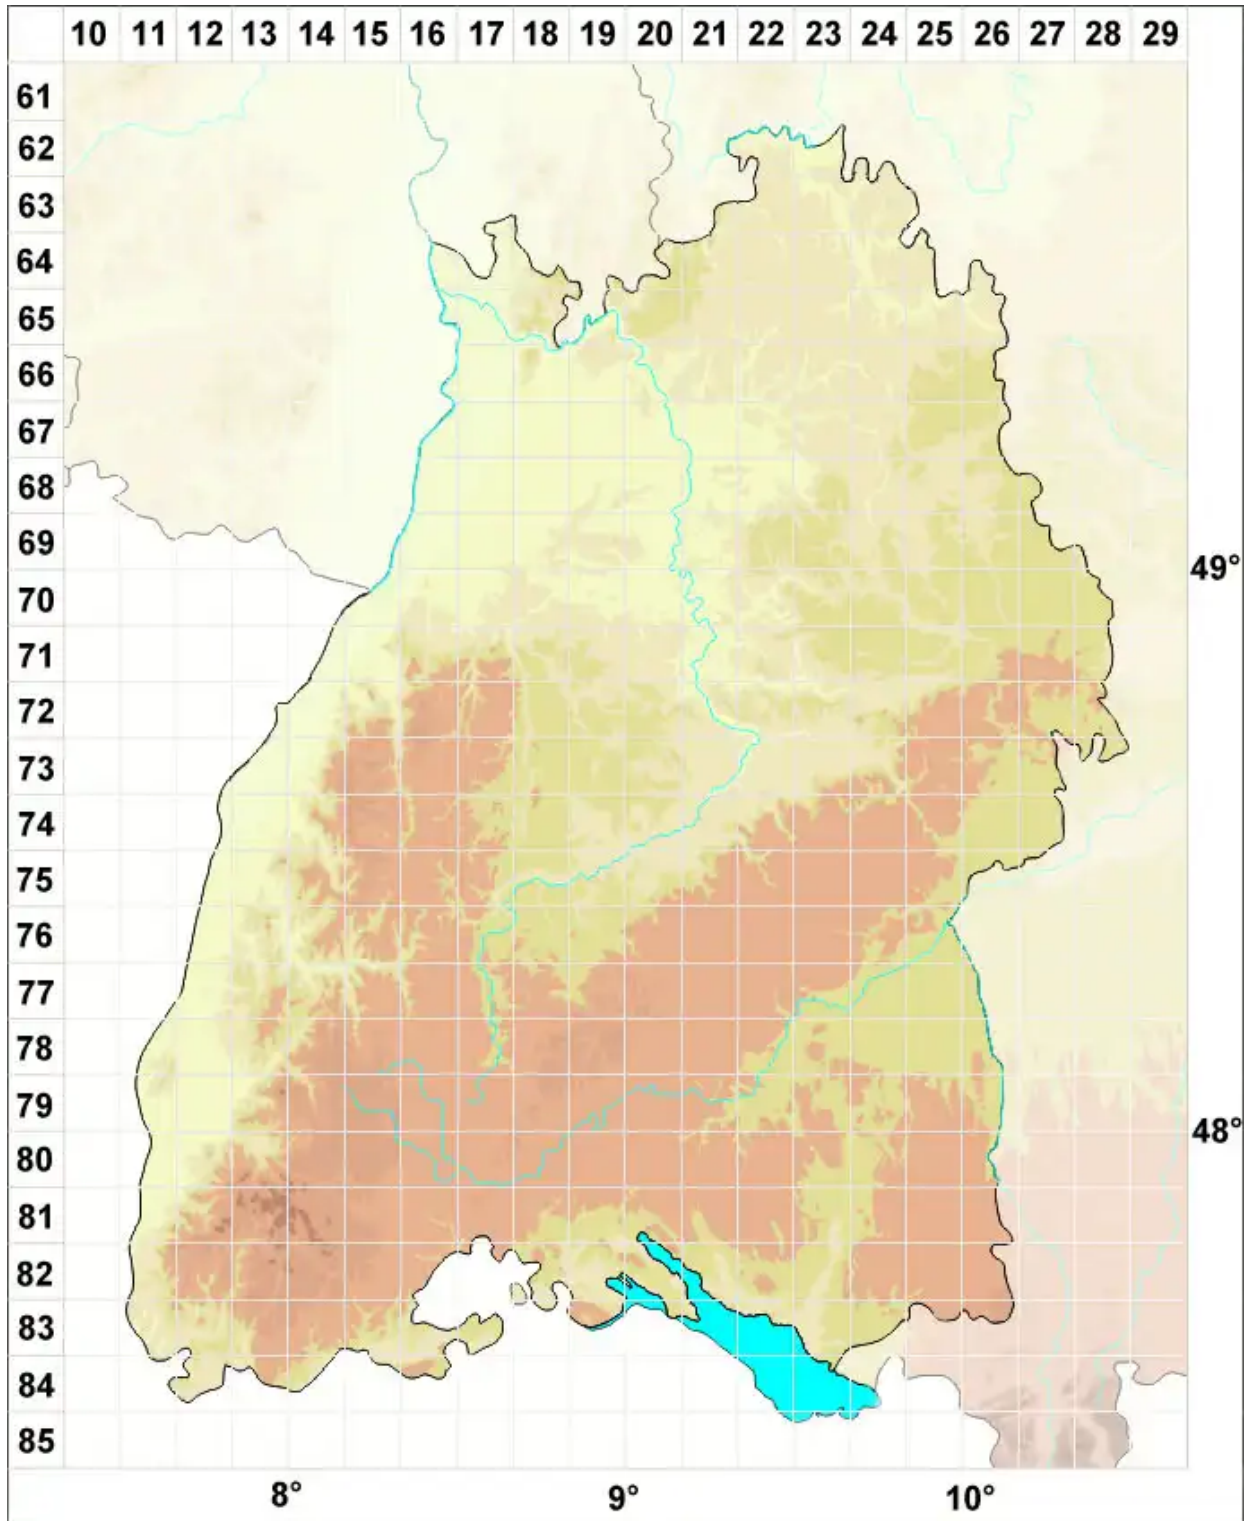

Porella pinnata L.

Gefiedertes Kahlfruchtmoos

Legende:

Symbole:
Ausgefülltes Symbol:
Zeitraum von 1980 bis heute (Aktuelle Angabe)
Leeres Symbol:
Zeitraum vor 1980 (Altangabe)
Quadrat: Herbarbeleg