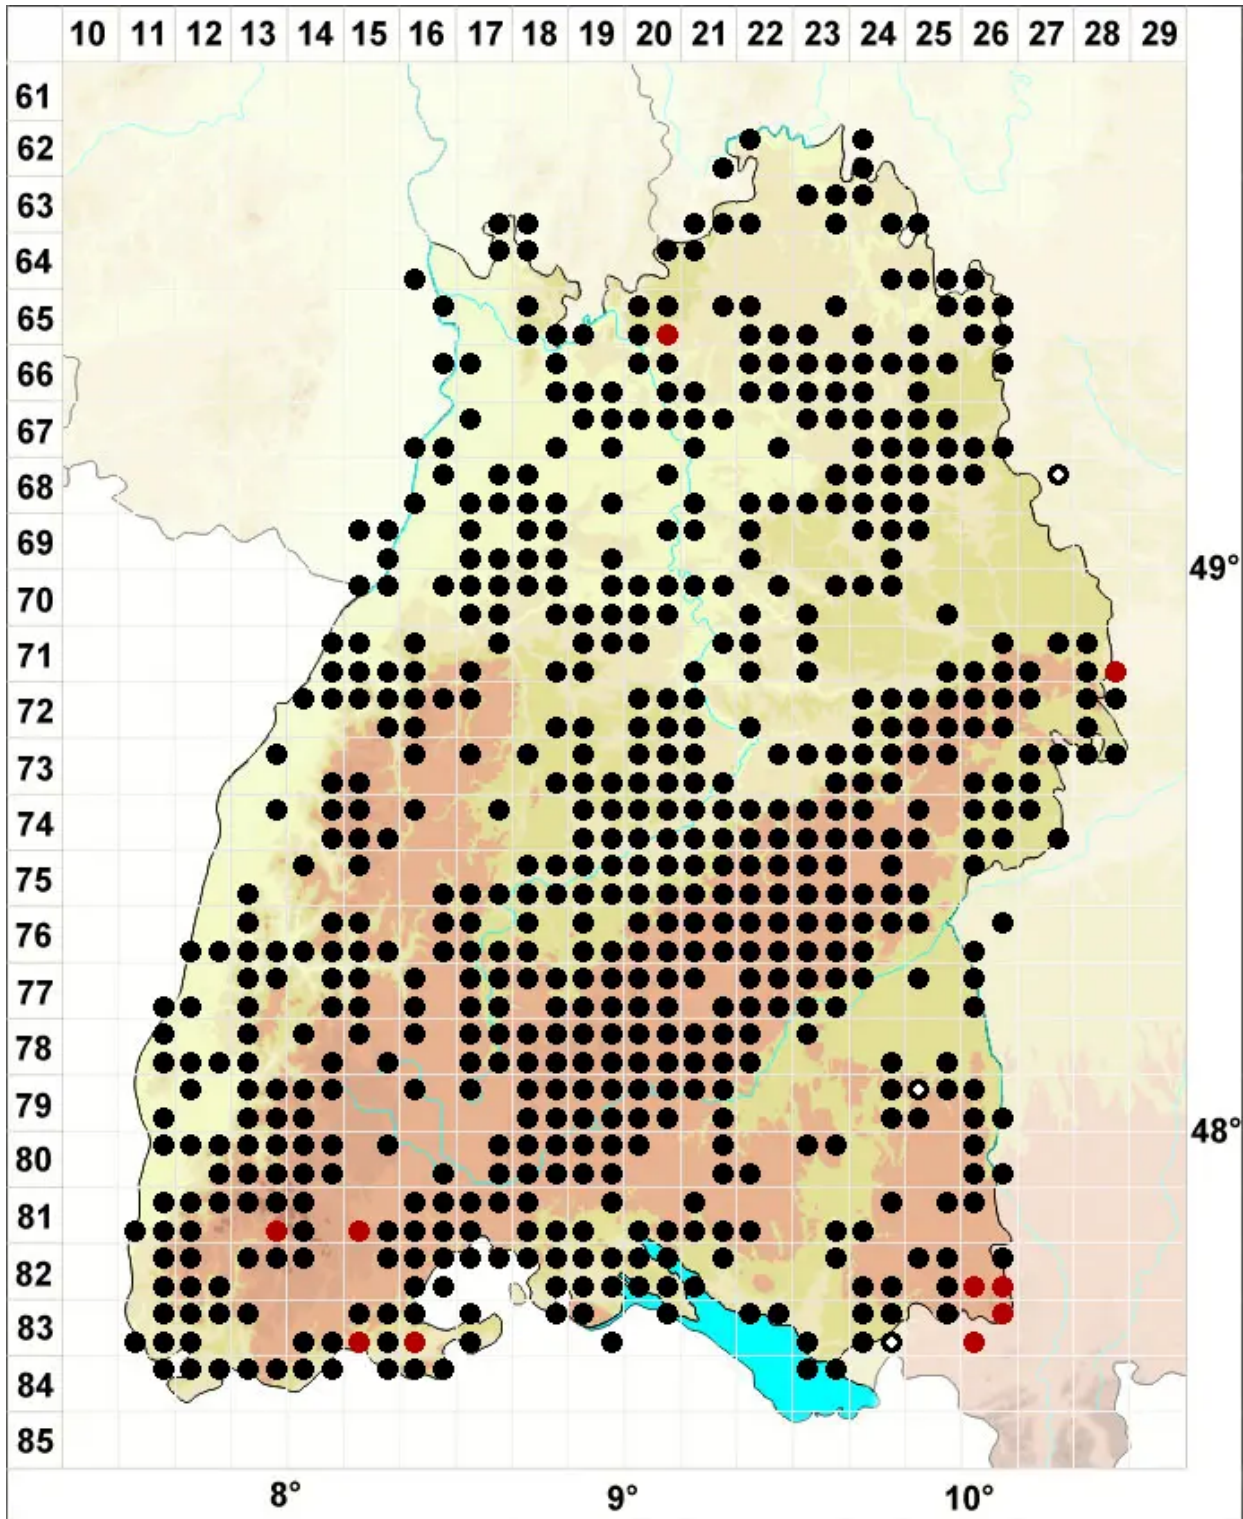

Porella platyphylla (L.) Pfeiff.

Flachblättriges Kahlfruchtmoos

Legende:

- Symbole:**
- Ausgefülltes Symbol:
Zeitraum von 1980 bis heute (Aktuelle Angabe)
 - Leeres Symbol:
Zeitraum vor 1980 (Altangabe)
 - Quadrat: Herbarbeleg