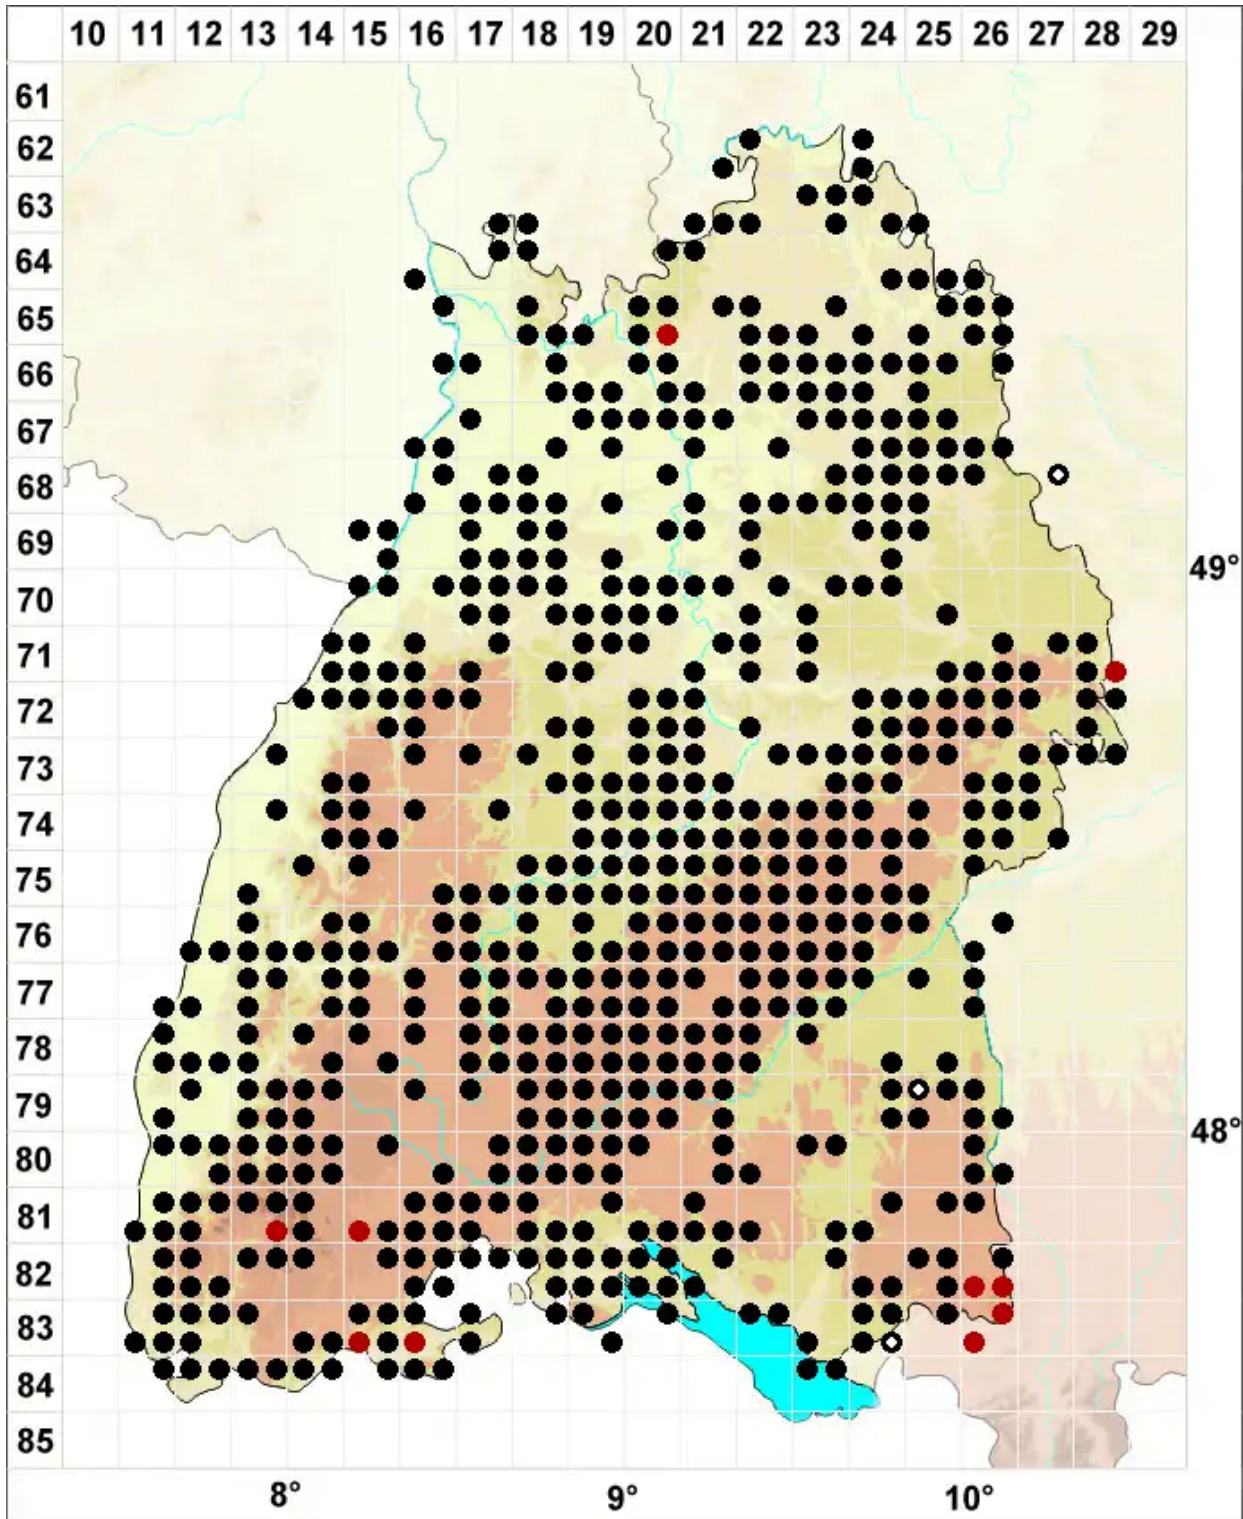

Porella platyphylla (L.) Pfeiff.

Flachblättriges Kahlfruchtmoos

Legende:

- Symbole:**
- Ausgefülltes Symbol:
Zeitraum von 1980 bis heute (Aktuelle Angabe)
 - Leeres Symbol:
Zeitraum vor 1980 (Altangabe)
 - Quadrat: Herbarbeleg