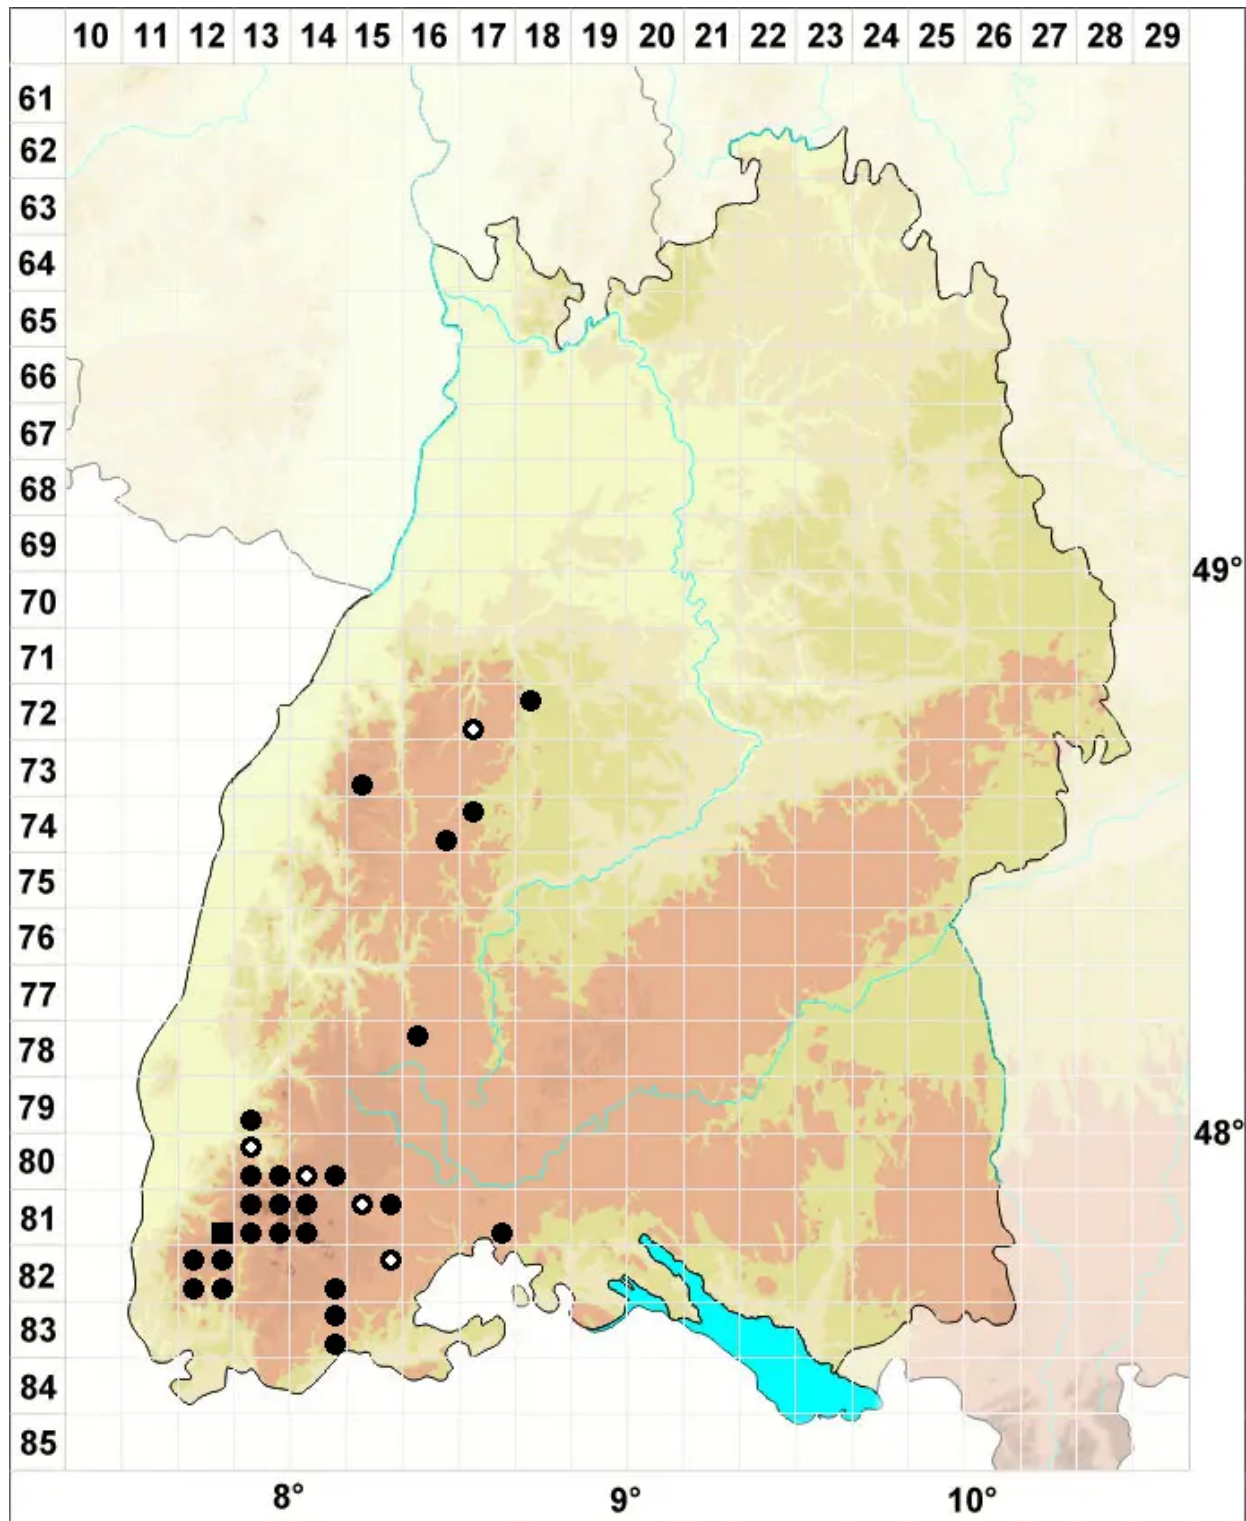

# Porella cordaeana (Huebener) Moore

Bach-Kahlfruchtmoos, Cordas Kahlfruchtmoos

Legende:

**Symbole:**

Ausgefülltes Symbol:  
Zeitraum von 1980 bis heute (Aktuelle Angabe)

Leeres Symbol:  
Zeitraum vor 1980 (Altangabe)

Quadrat: Herbarbeleg