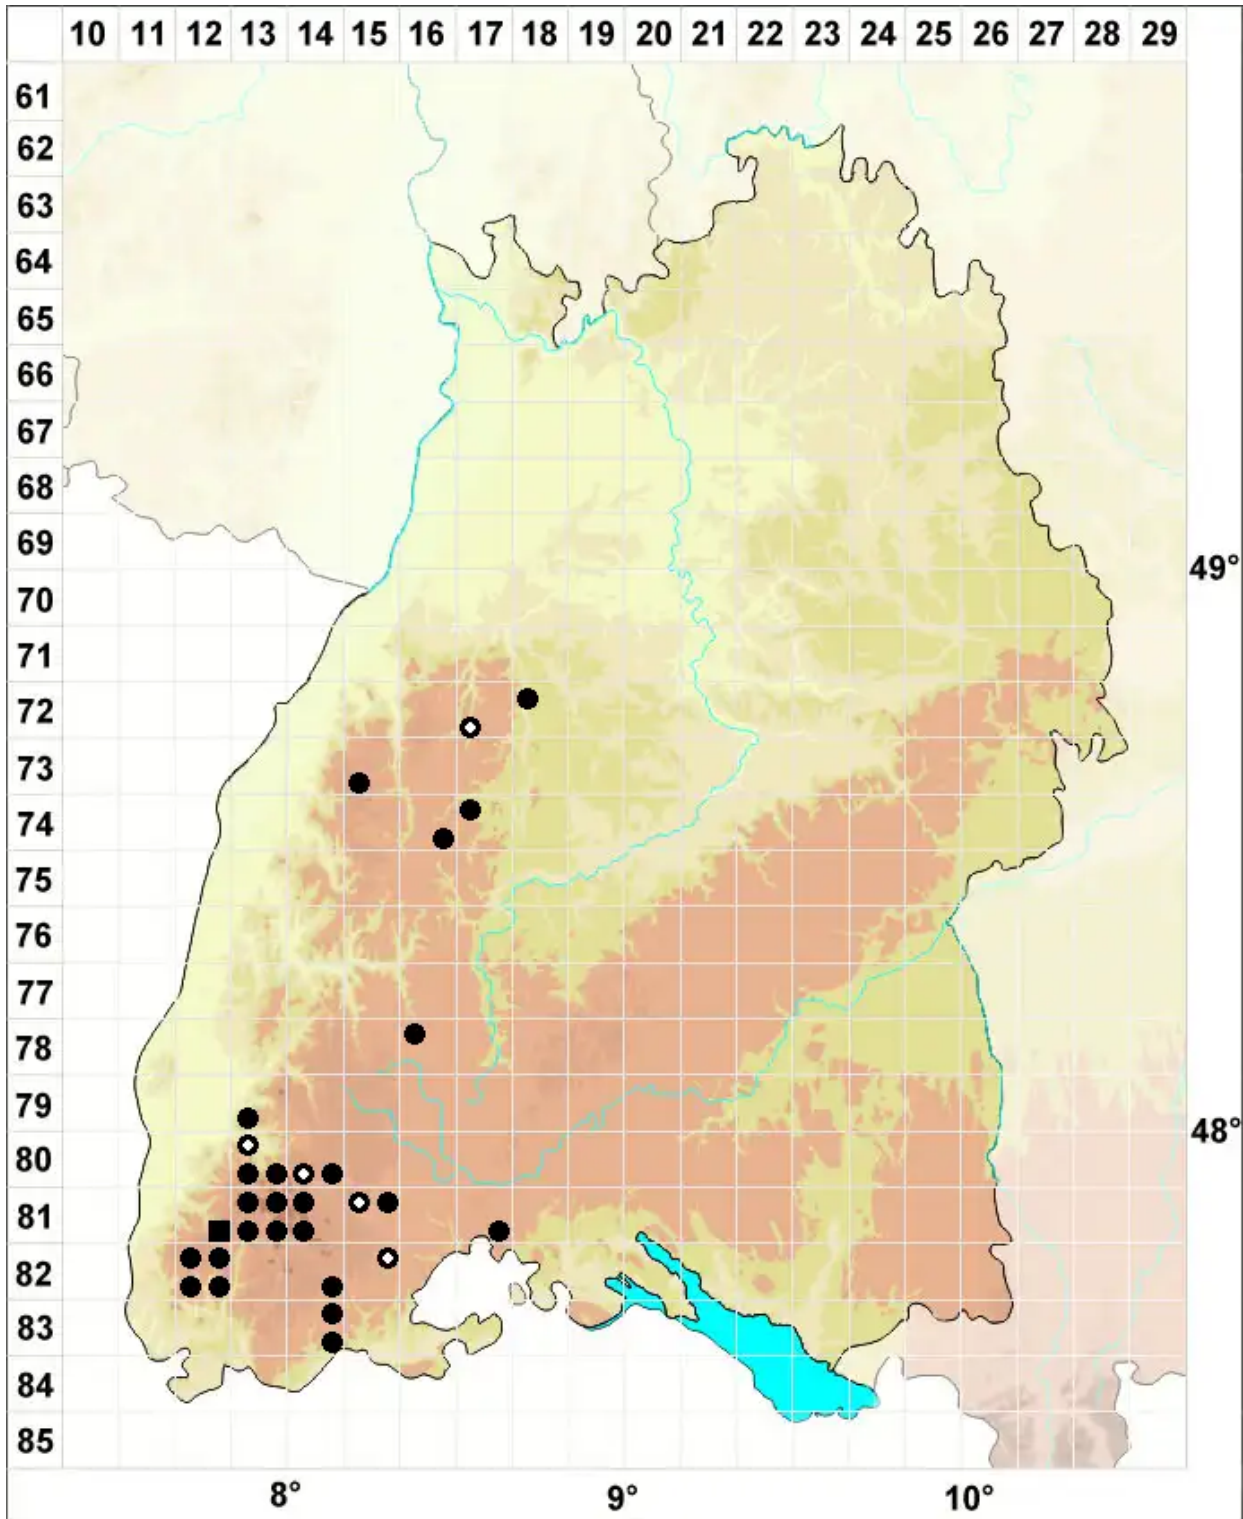

Porella cordaeana (Huebener) Moore

Bach-Kahlfruchtmoos, Cordas Kahlfruchtmoos

Legende:

Symbole:

Ausgefülltes Symbol:
Zeitraum von 1980 bis heute (Aktuelle Angabe)

Leeres Symbol:
Zeitraum vor 1980 (Altangabe)

Quadrat: Herbarbeleg