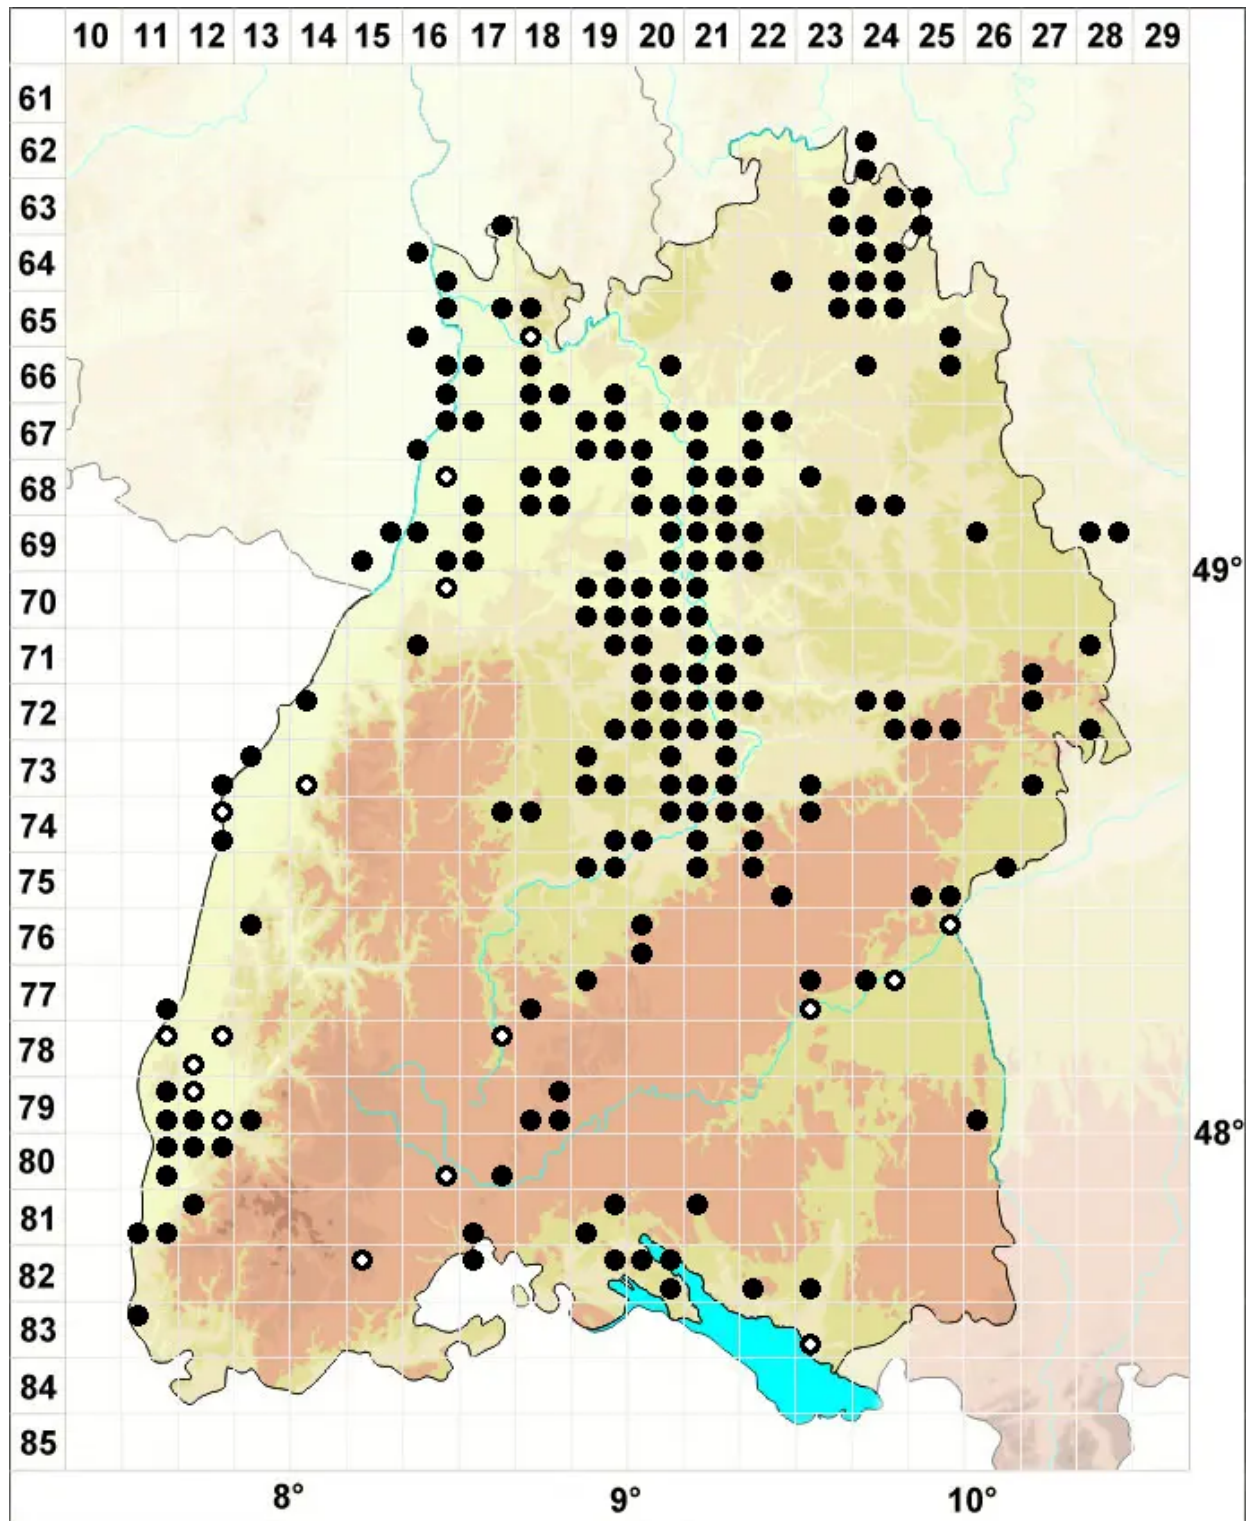

Tortula protobryoides R.H.Zander

Birnmoosähnliches Drehzahnmoos

Legende:

Symbole:

Ausgefülltes Symbol:
Zeitraum von 1980 bis heute (Aktuelle Angabe)

Leeres Symbol:
Zeitraum vor 1980 (Altangabe)

Quadrat: Herbarbeleg