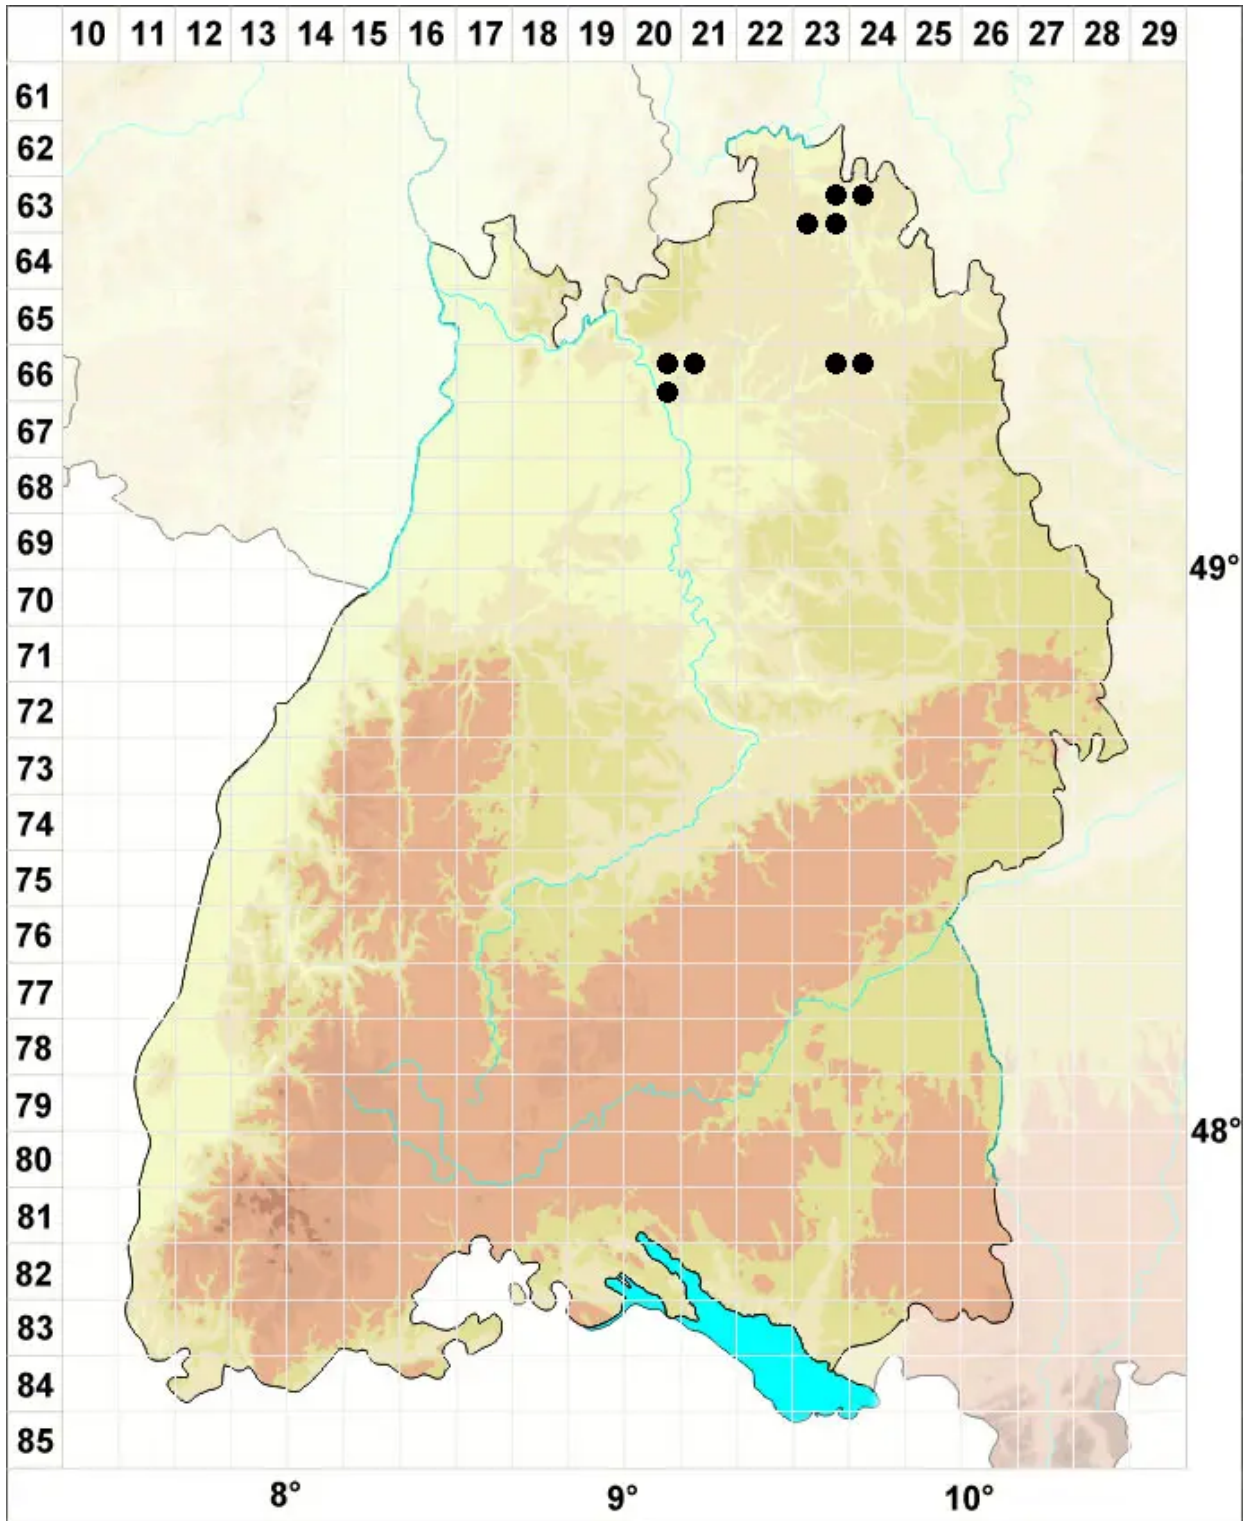

Pottiopsis caespitosa (Brid.) Blockeel & A.J.E.Sm.

Rasiges Zwergpottmoos, Rasiges Neupottmoos

Legende:

Symbole:

Ausgefülltes Symbol:
Zeitraum von 1980 bis heute (Aktuelle Angabe)

Leeres Symbol:
Zeitraum vor 1980 (Altangabe)

Quadrat: Herbarbeleg