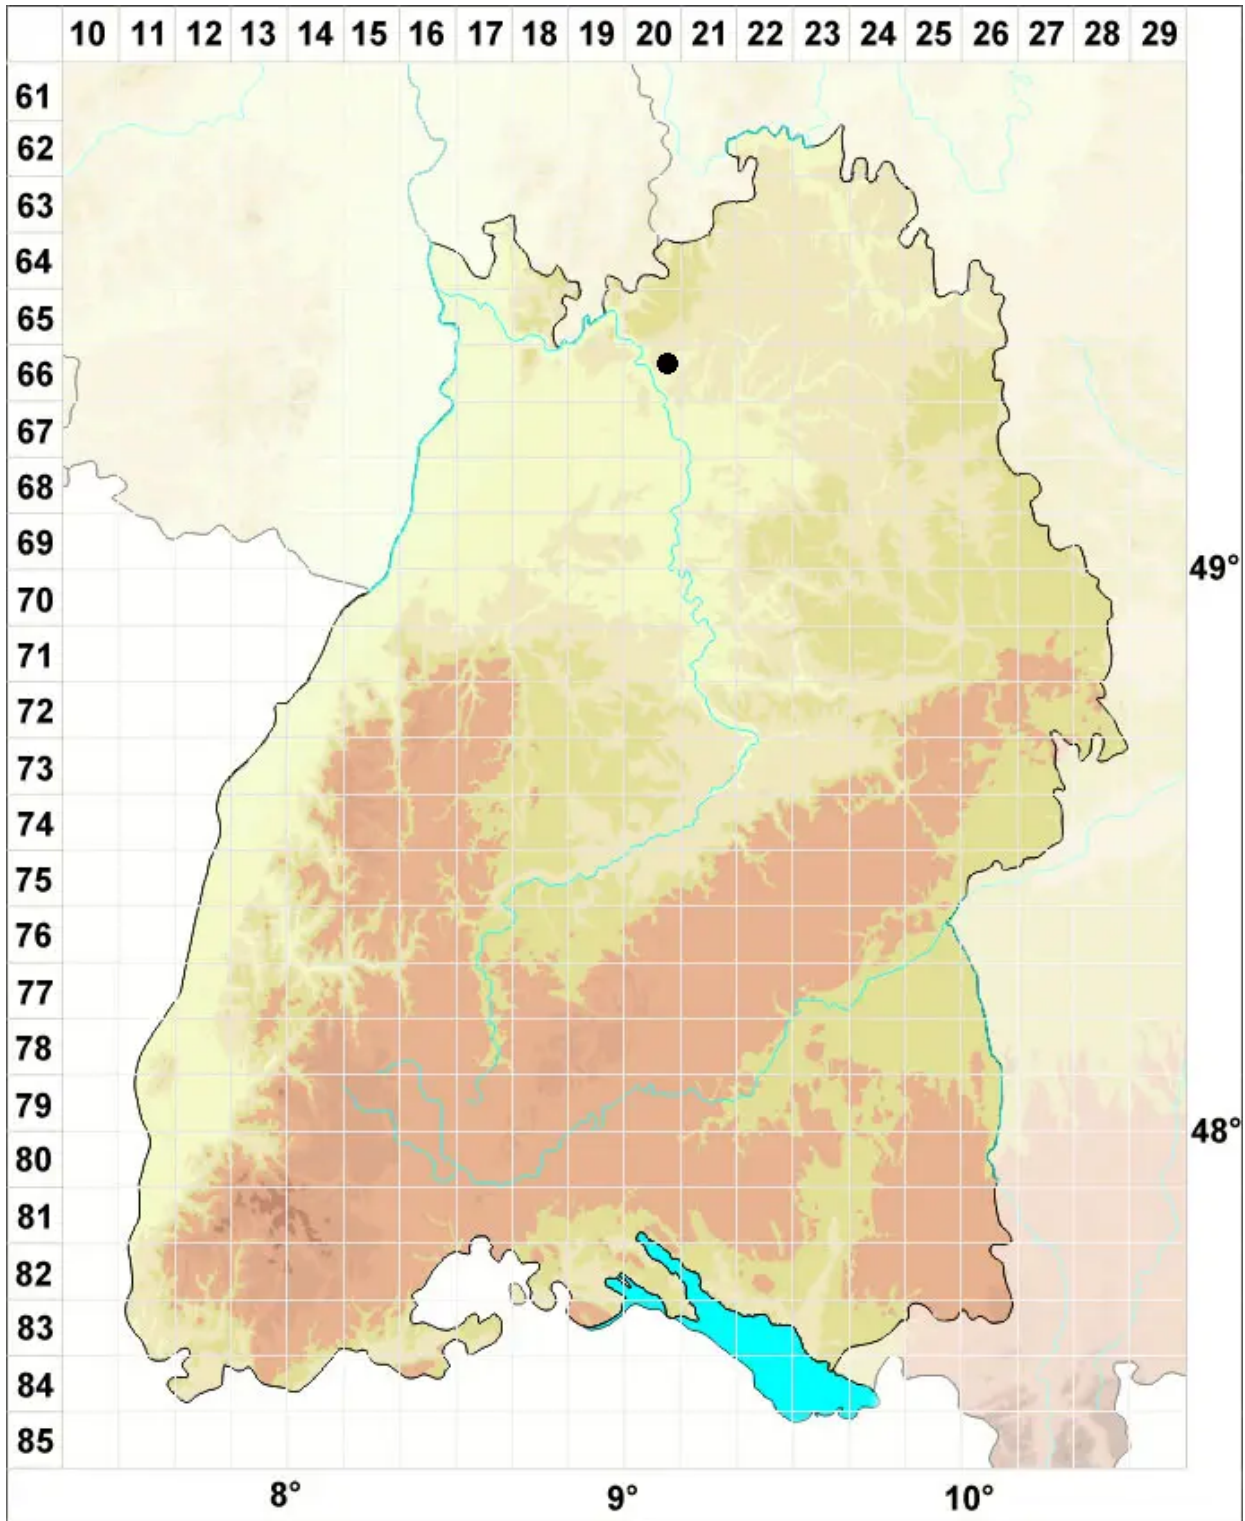

# Microbryum commutatum (Limpr.) Cl.Schneid., Th.Schneid. &

Weißmündiges Zwergglanzmoos

Legende:

**Symbole:**

Ausgefülltes Symbol:  
Zeitraum von 1980 bis heute (Aktuelle Angabe)

Leeres Symbol:  
Zeitraum vor 1980 (Altangabe)

Quadrat: Herbarbeleg