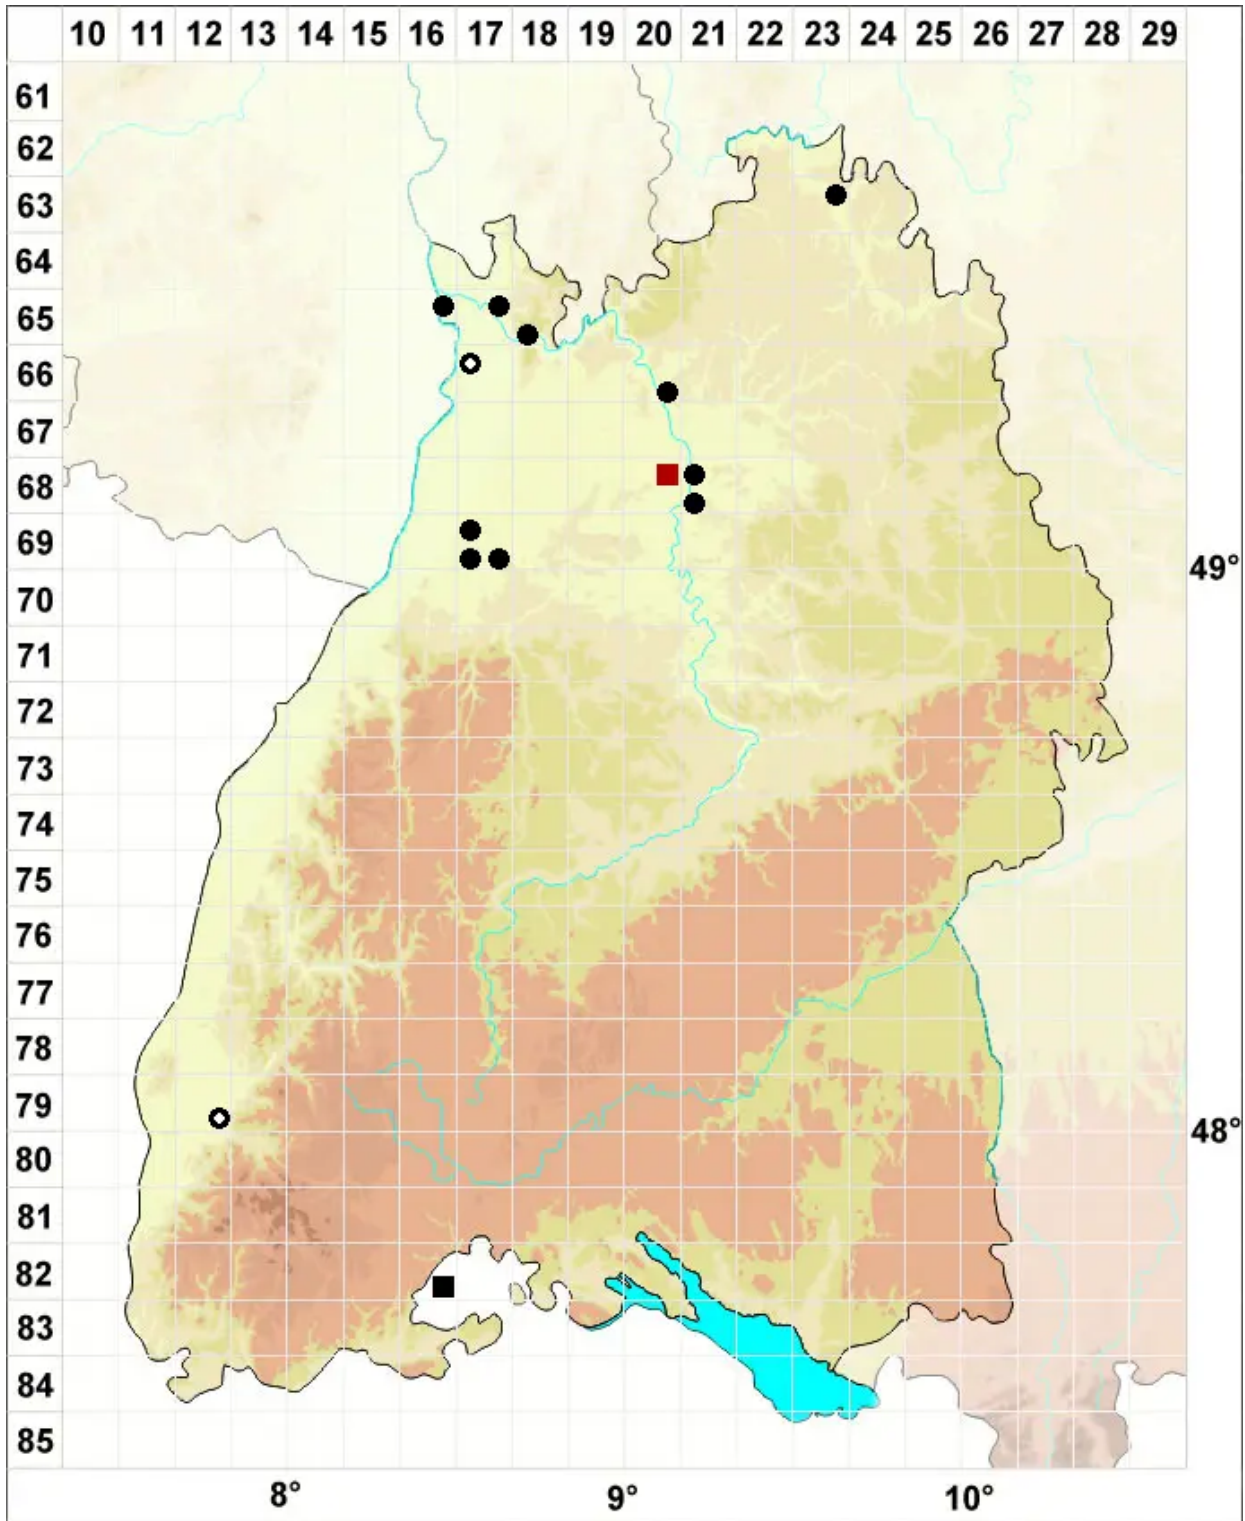

Microbryum conicum (Schwägr.) Cl.Schneid., Th.Schneid. & M

Kegelfrüchtiges Zwergglanzmoos

Legende:

Symbole:
Ausgefülltes Symbol:
Zeitraum von 1980 bis heute (Aktuelle Angabe)
Leeres Symbol:
Zeitraum vor 1980 (Altangabe)
Quadrat: Herbarbeleg