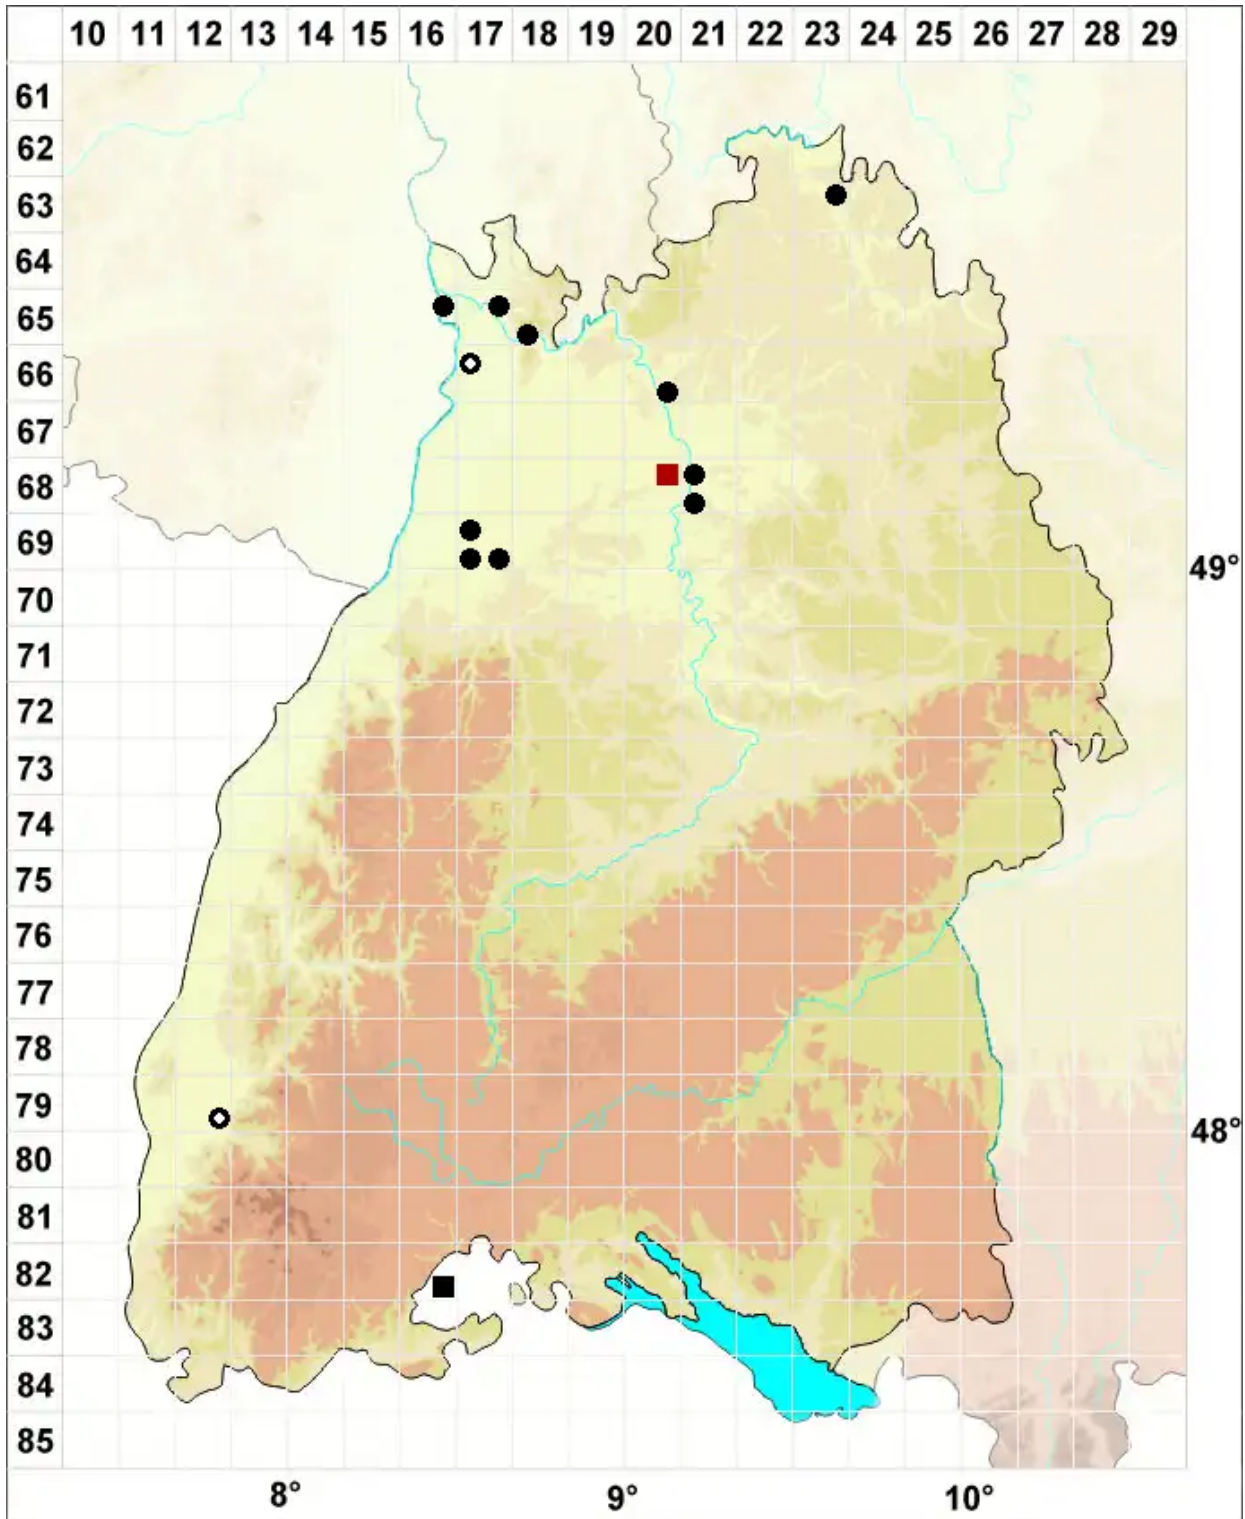

Microbryum conicum (Schwägr.) Cl.Schneid., Th.Schneid. & M

Kegelfrüchtiges Zwergglanzmoos

Legende:

Symbole:

Ausgefülltes Symbol:
Zeitraum von 1980 bis heute (Aktuelle Angabe)

Leeres Symbol:
Zeitraum vor 1980 (Altangabe)

Quadrat: Herbarbeleg