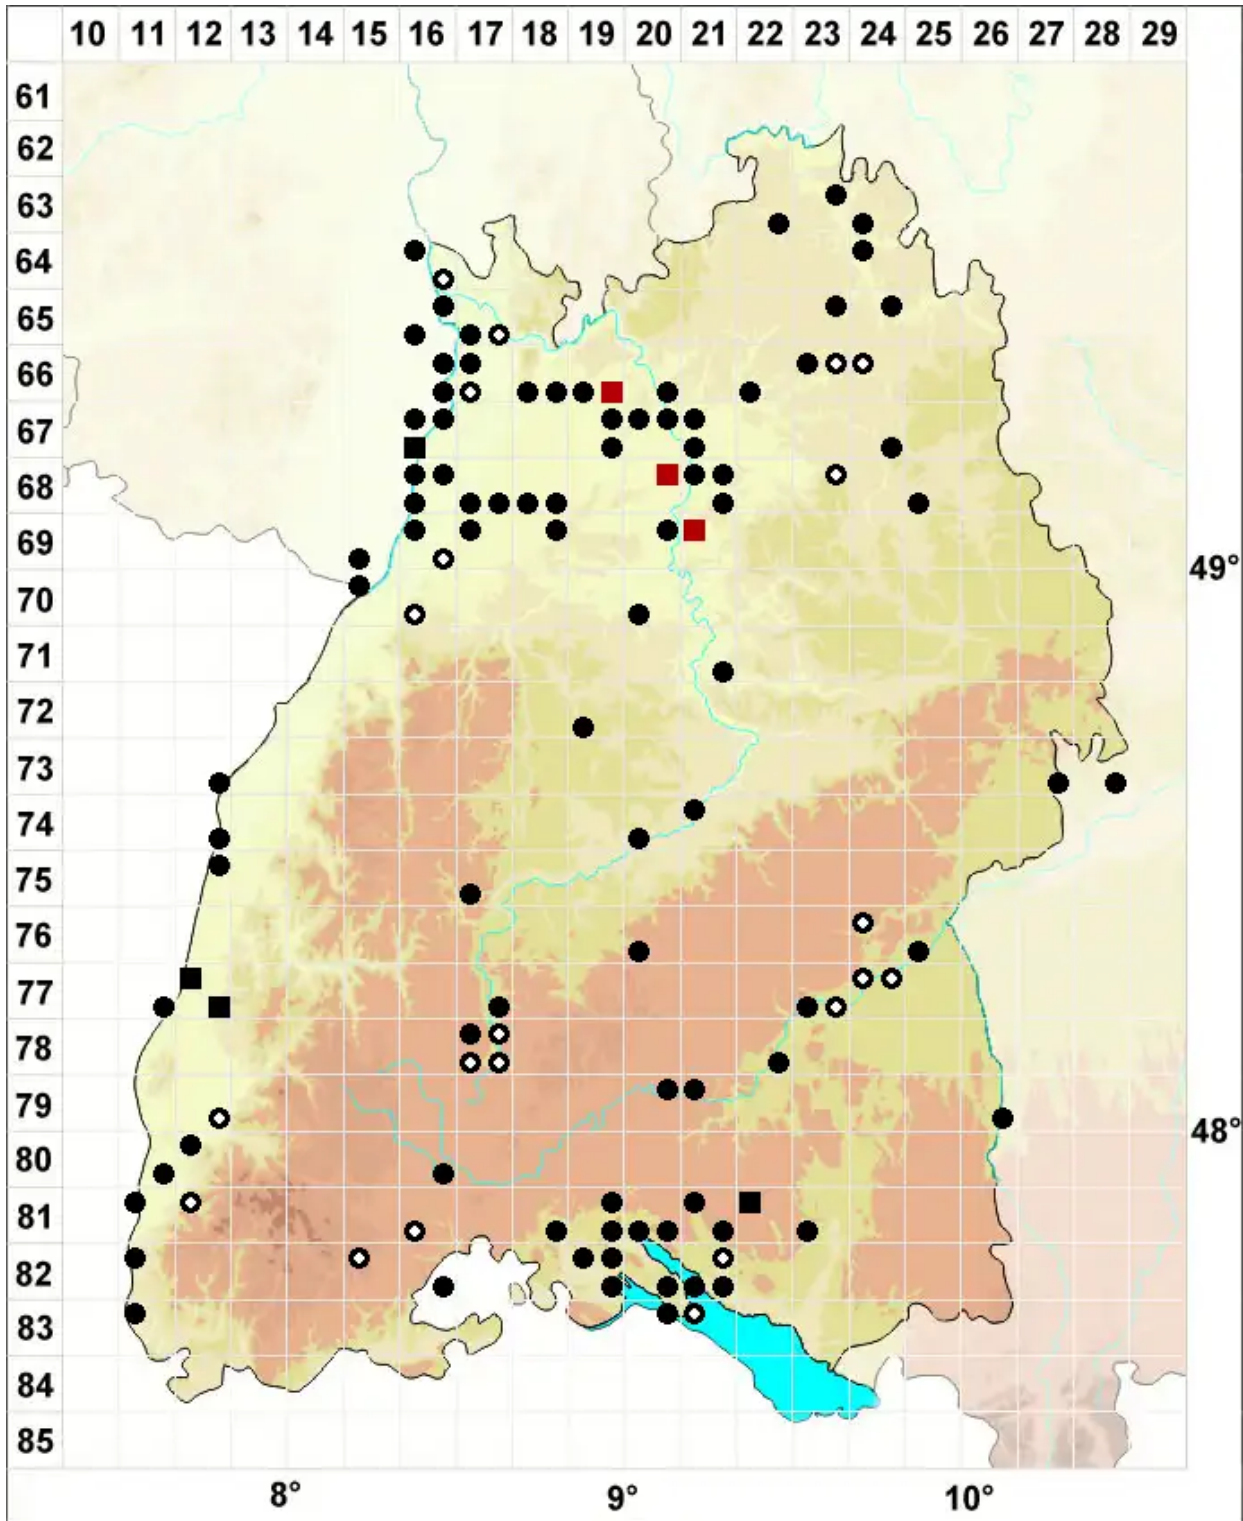

# Microbryum davallianum (Sm.) R.H.Zander

Davalls Zwergglanzmoos

Legende:

- Symbole:**
- Ausgefülltes Symbol:  
Zeitraum von 1980 bis heute (Aktuelle Angabe)
  - Leeres Symbol:  
Zeitraum vor 1980 (Altangabe)
  - Quadrat: Herbarbeleg