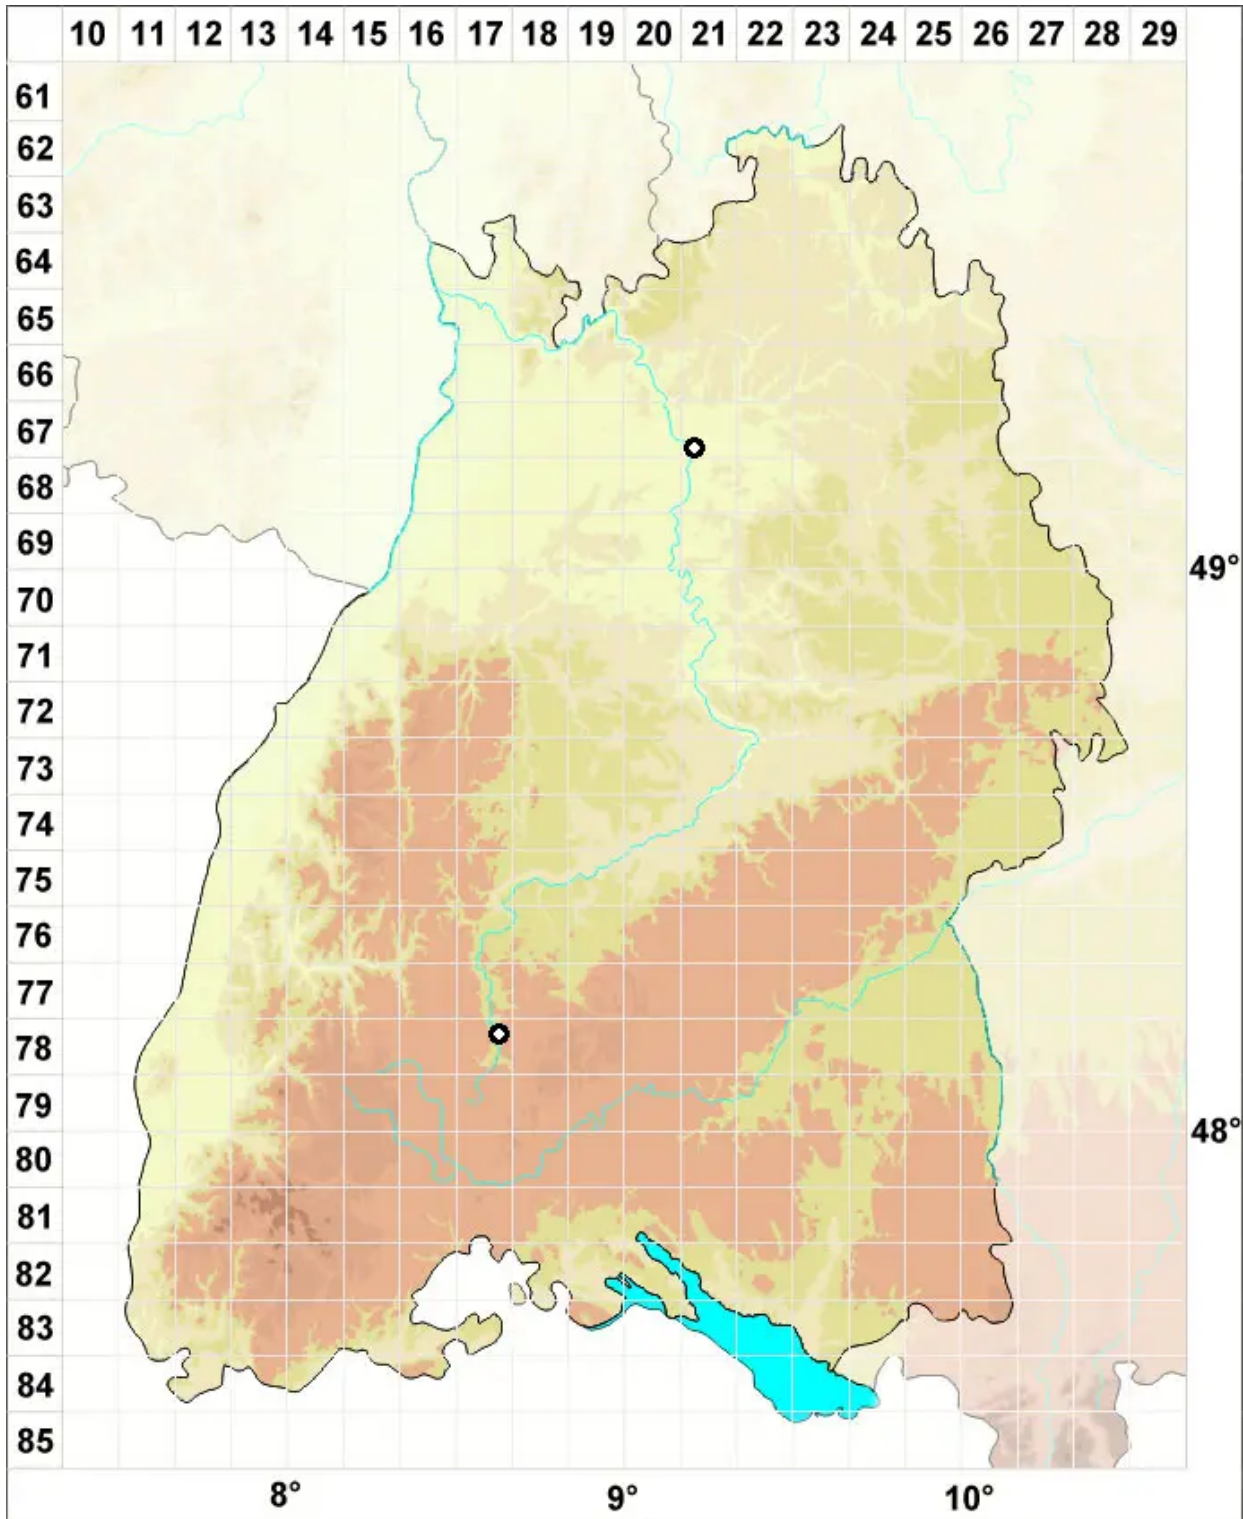

Henediella heimii (Hedw.) R.H.Zander

Salzstellen-Pottmoos, Heims Neupottmoos

Legende:

Symbole:

Ausgefülltes Symbol:
Zeitraum von 1980 bis heute (Aktuelle Angabe)

Leeres Symbol:
Zeitraum vor 1980 (Altangabe)

Quadrat: Herbarbeleg