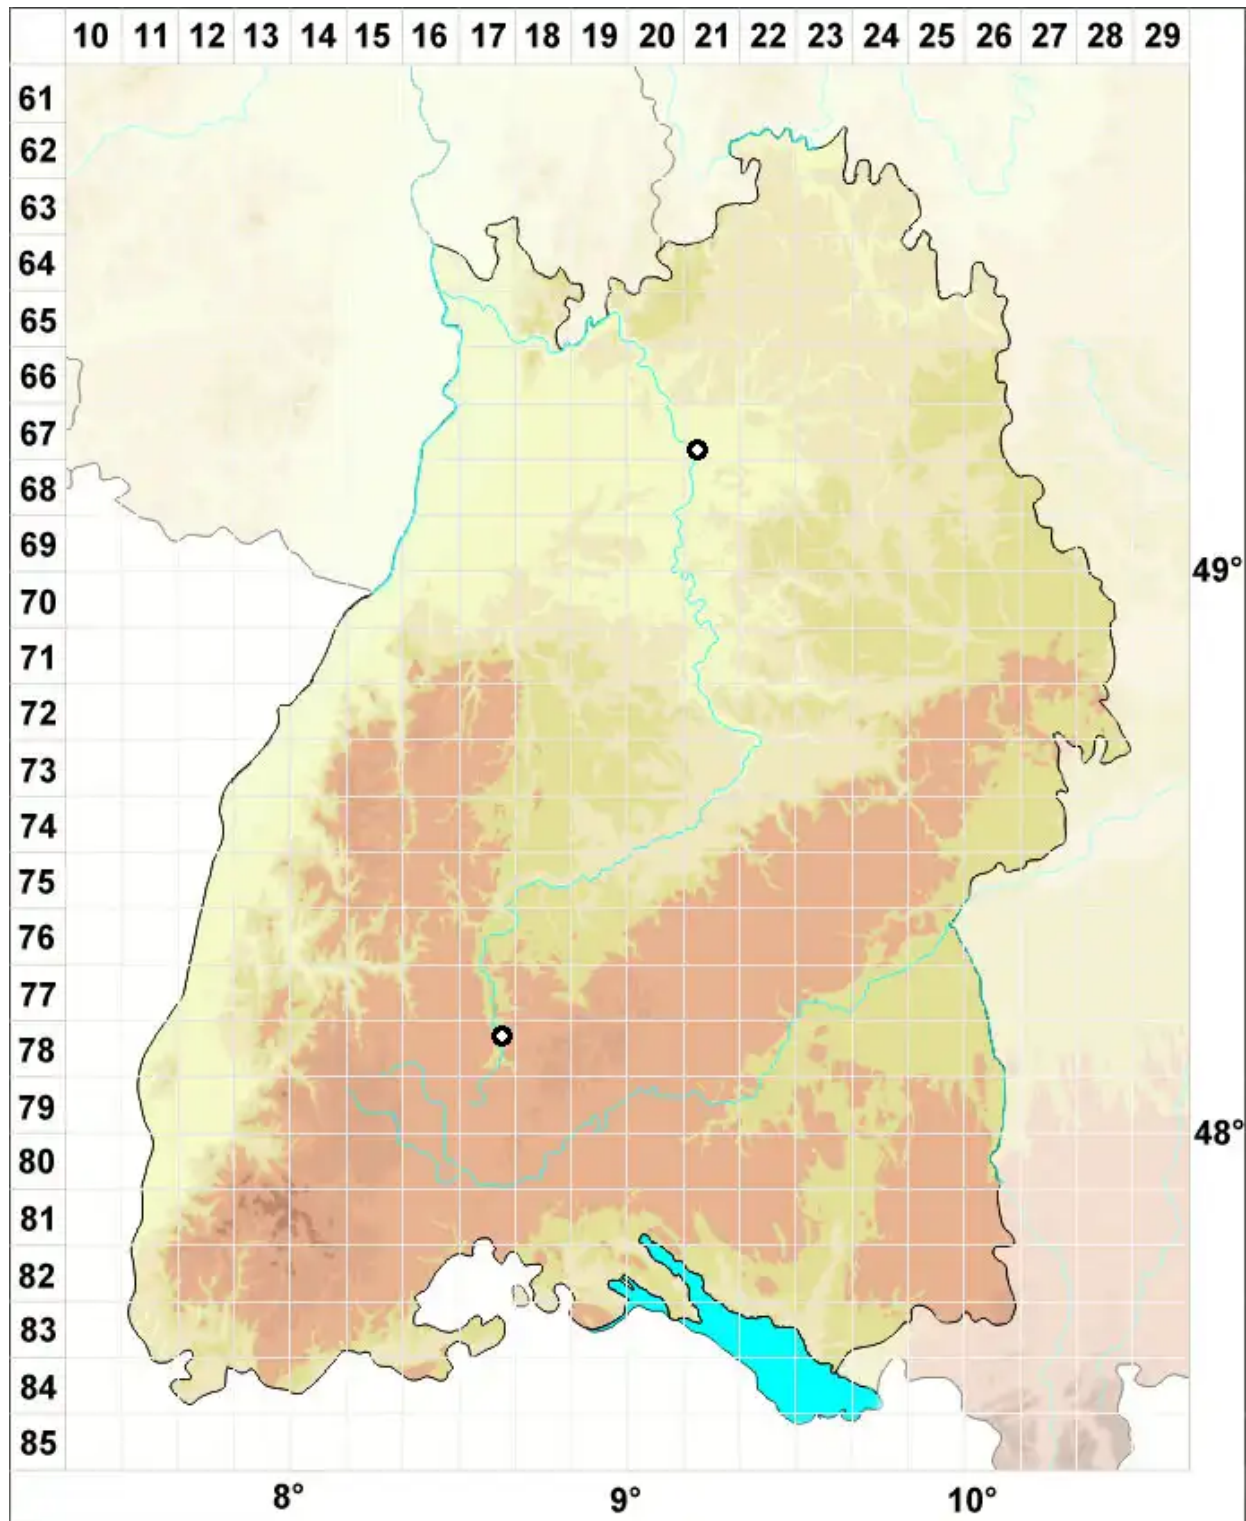

# Henediella heimii (Hedw.) R.H.Zander

Salzstellen-Pottmoos, Heims Neupottmoos

Legende:

**Symbole:**

Ausgefülltes Symbol:  
Zeitraum von 1980 bis heute (Aktuelle Angabe)

Leeres Symbol:  
Zeitraum vor 1980 (Altangabe)

Quadrat: Herbarbeleg