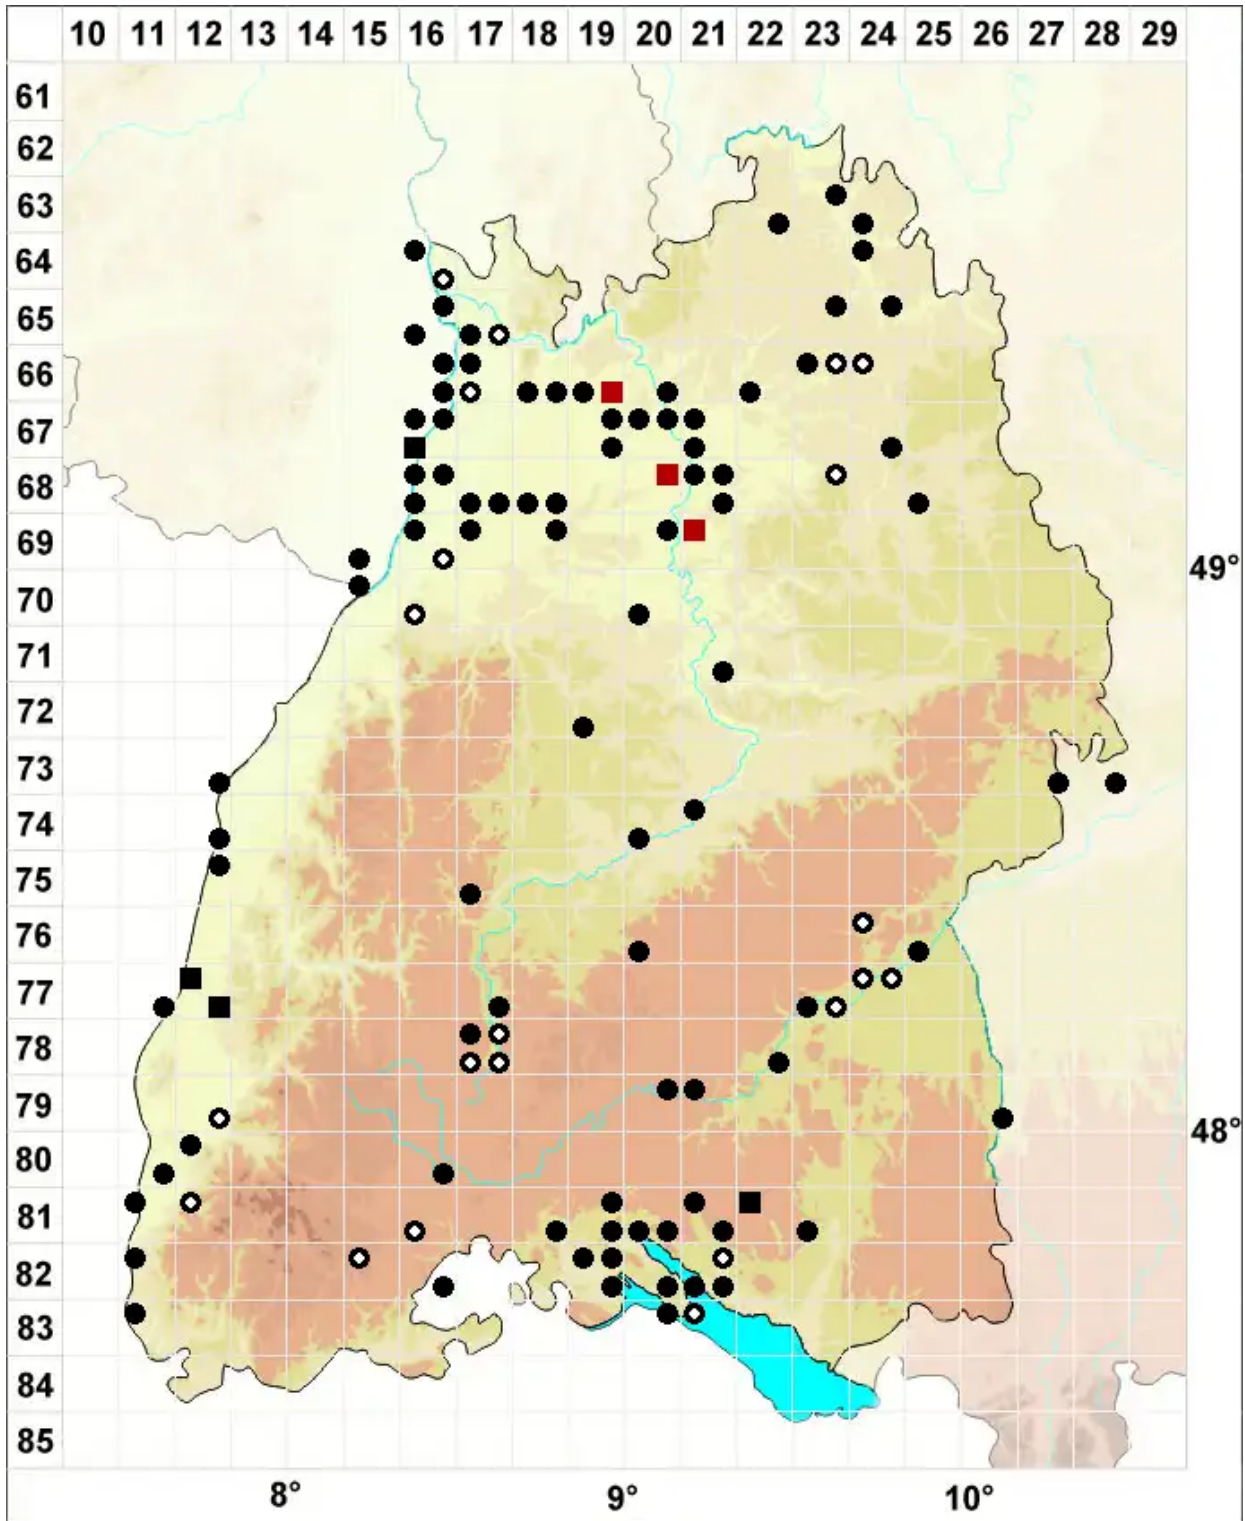

# Microbryum davallianum (Sm.) R.H.Zander

Davalls Zwergglanzmoos

Legende:

- Symbole:**
- Ausgefülltes Symbol:  
Zeitraum von 1980 bis heute (Aktuelle Angabe)
  - Leeres Symbol:  
Zeitraum vor 1980 (Altangabe)
  - Quadrat: Herbarbeleg