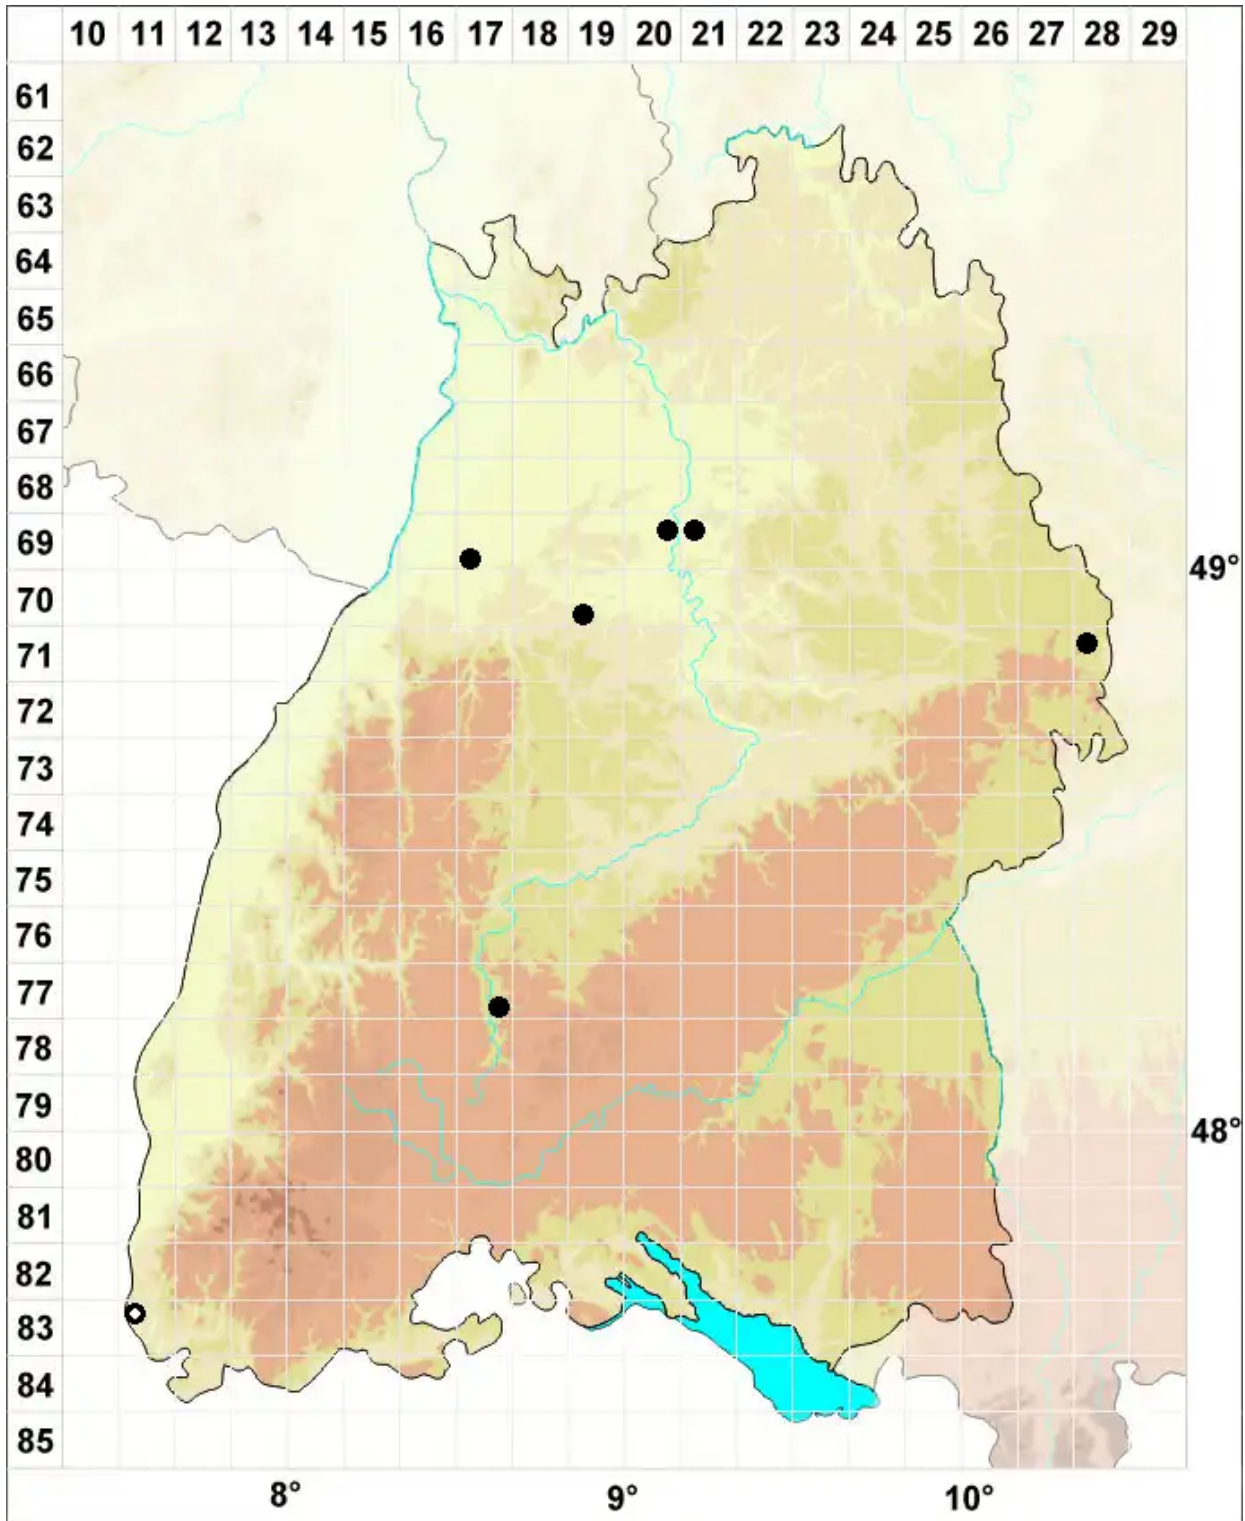

Microbryum muticum (Venturi) Cl.Schneid., Th.Schneid. & M.

Fels-Zwergglanzmoos

Legende:

Symbole:
Ausgefülltes Symbol:
Zeitraum von 1980 bis heute (Aktuelle Angabe)
Leeres Symbol:
Zeitraum vor 1980 (Altangabe)
Quadrat: Herbarbeleg