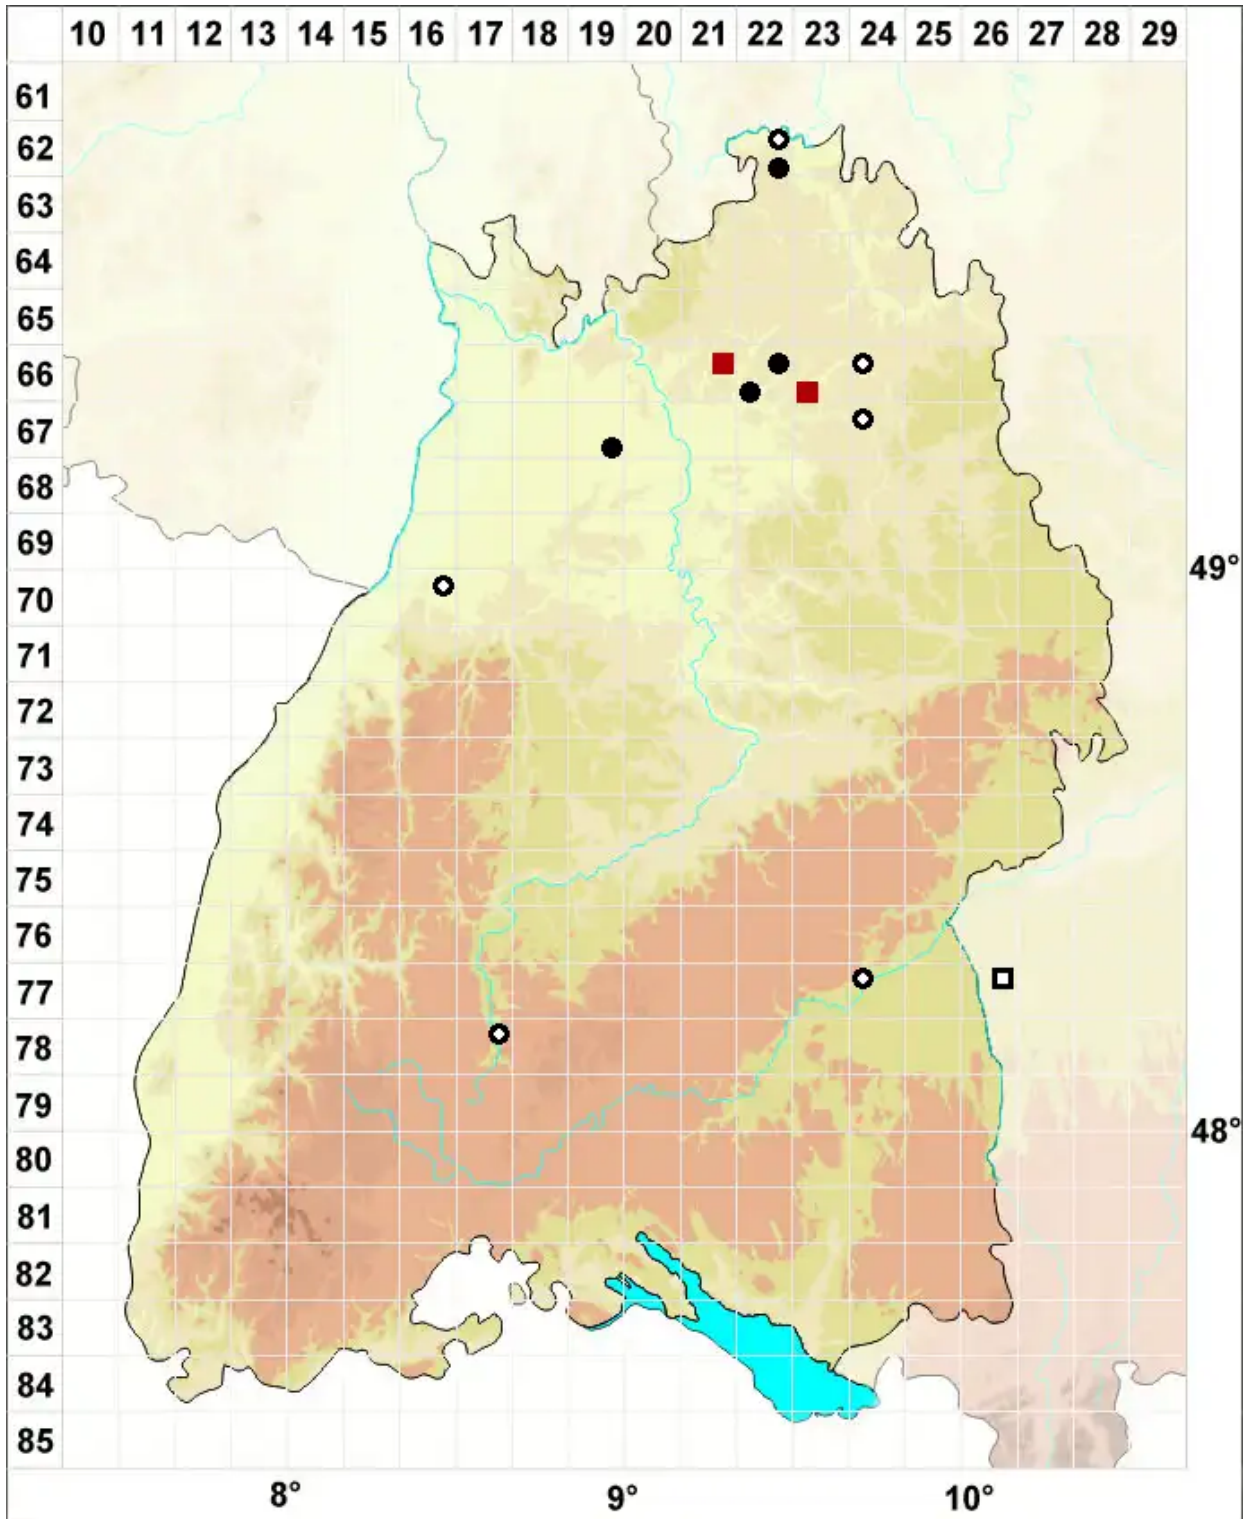

# Microbryum starckeanum (Hedw.) R.H.Zander

Himbeersporiges Zwergglanzmoos

Legende:

**Symbole:**  
Ausgefülltes Symbol:  
Zeitraum von 1980 bis heute (Aktuelle Angabe)  
Leeres Symbol:  
Zeitraum vor 1980 (Altangabe)  
Quadrat: Herbarbeleg