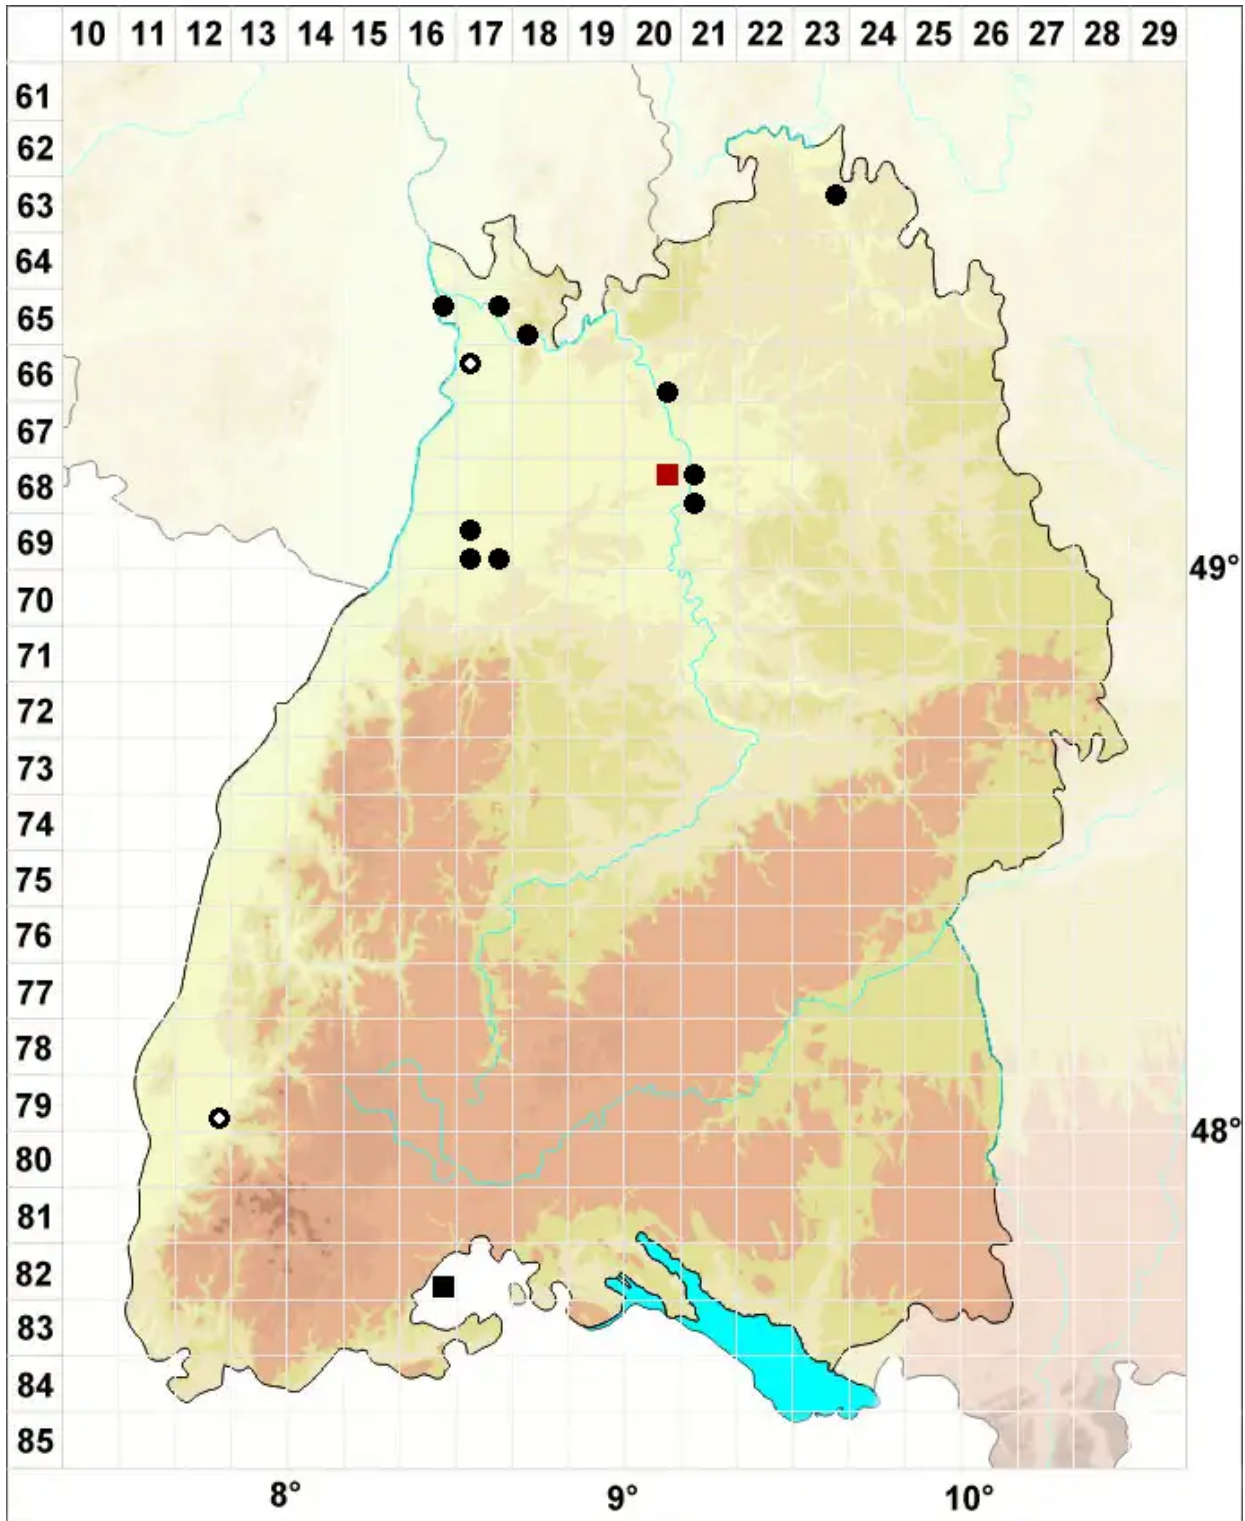

# Microbryum conicum (Schwägr.) Cl.Schneid., Th.Schneid. & M

Kegelfrüchtiges Zwergglanzmoos

Legende:

**Symbole:**

Ausgefülltes Symbol:  
Zeitraum von 1980 bis heute (Aktuelle Angabe)

Leeres Symbol:  
Zeitraum vor 1980 (Altangabe)

Quadrat: Herbarbeleg