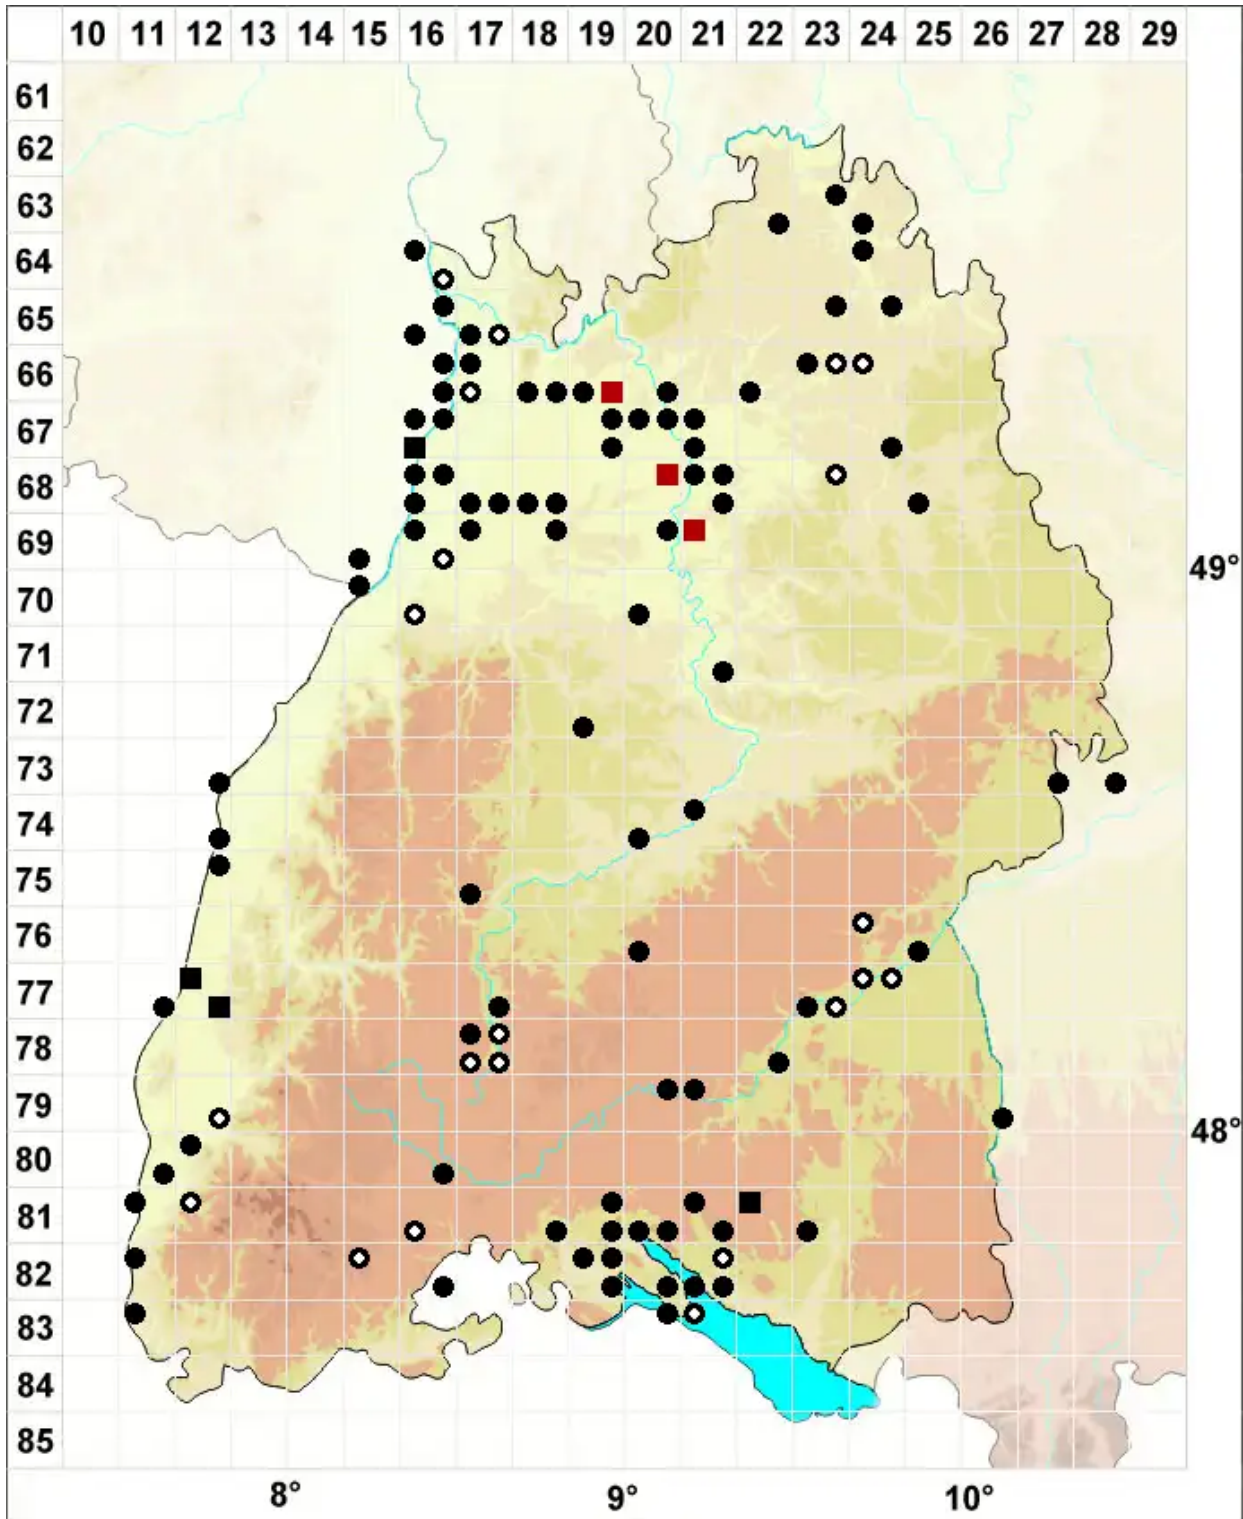

# Microbryum davallianum (Sm.) R.H.Zander

Davalls Zwergglanzmoos

Legende:

**Symbole:**

Ausgefülltes Symbol:  
Zeitraum von 1980 bis heute (Aktuelle Angabe)

Leeres Symbol:  
Zeitraum vor 1980 (Altangabe)

Quadrat: Herbarbeleg