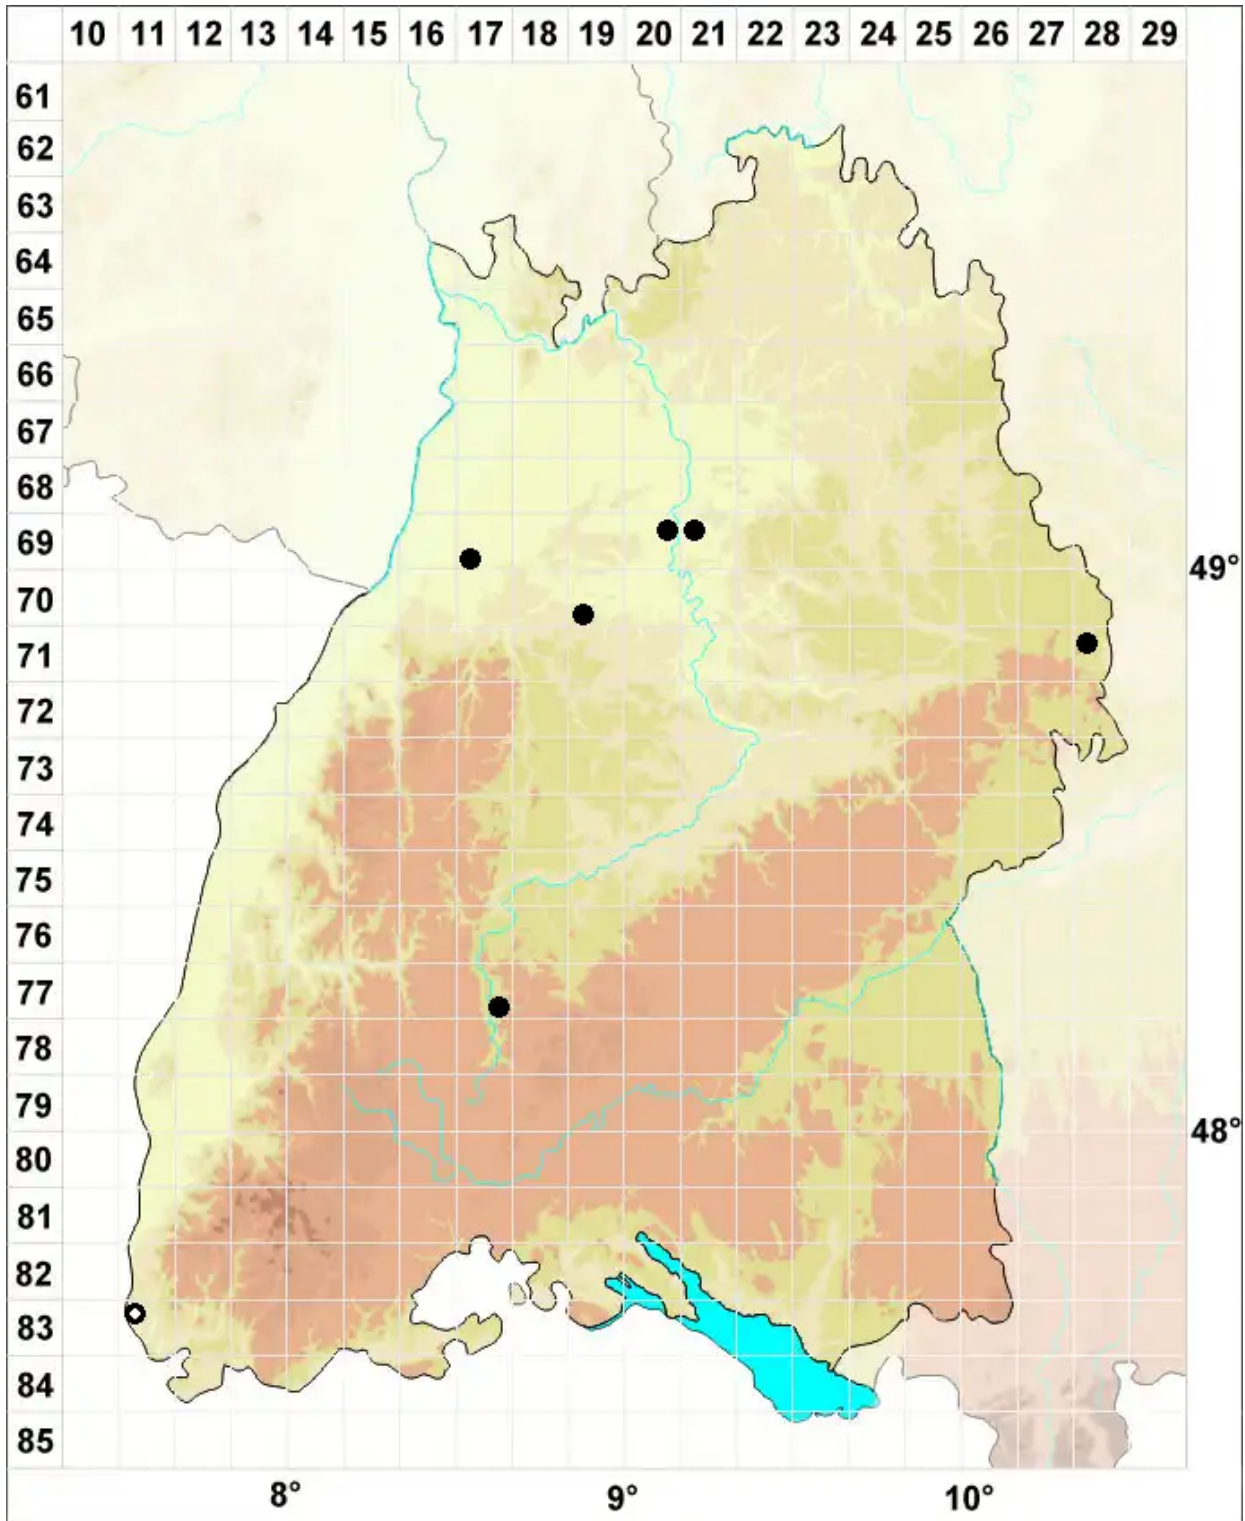

Microbryum muticum (Venturi) Cl.Schneid., Th.Schneid. & M

Fels-Zwergglanzmoos

Legende:

- Symbole:**
- Ausgefülltes Symbol:
Zeitraum von 1980 bis heute (Aktuelle Angabe)
 - Leeres Symbol:
Zeitraum vor 1980 (Altangabe)
 - Quadrat: Herbarbeleg