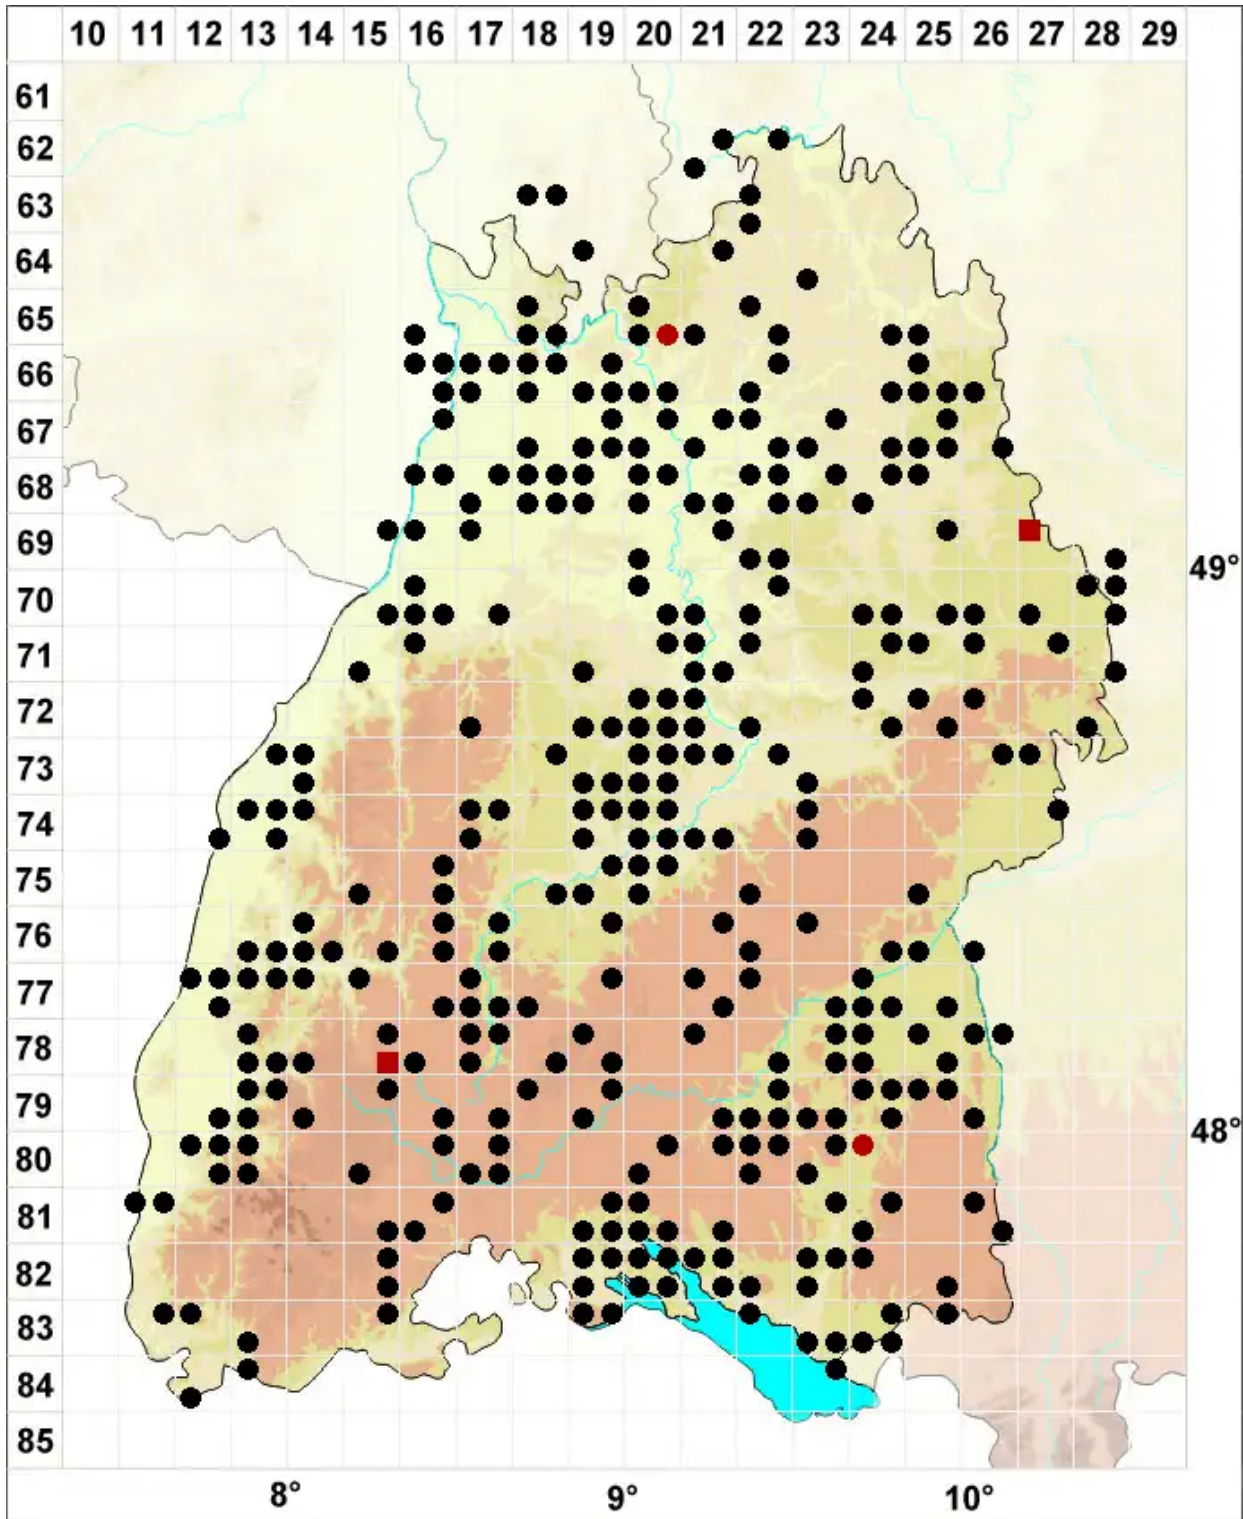

Tortula truncata (Hedw.) Mitt.

Abgestutztes Drehzahnmoos

Legende:

Symbole:

Ausgefülltes Symbol:
Zeitraum von 1980 bis heute (Aktuelle Angabe)

Leeres Symbol:
Zeitraum vor 1980 (Altangabe)

Quadrat: Herbarbeleg