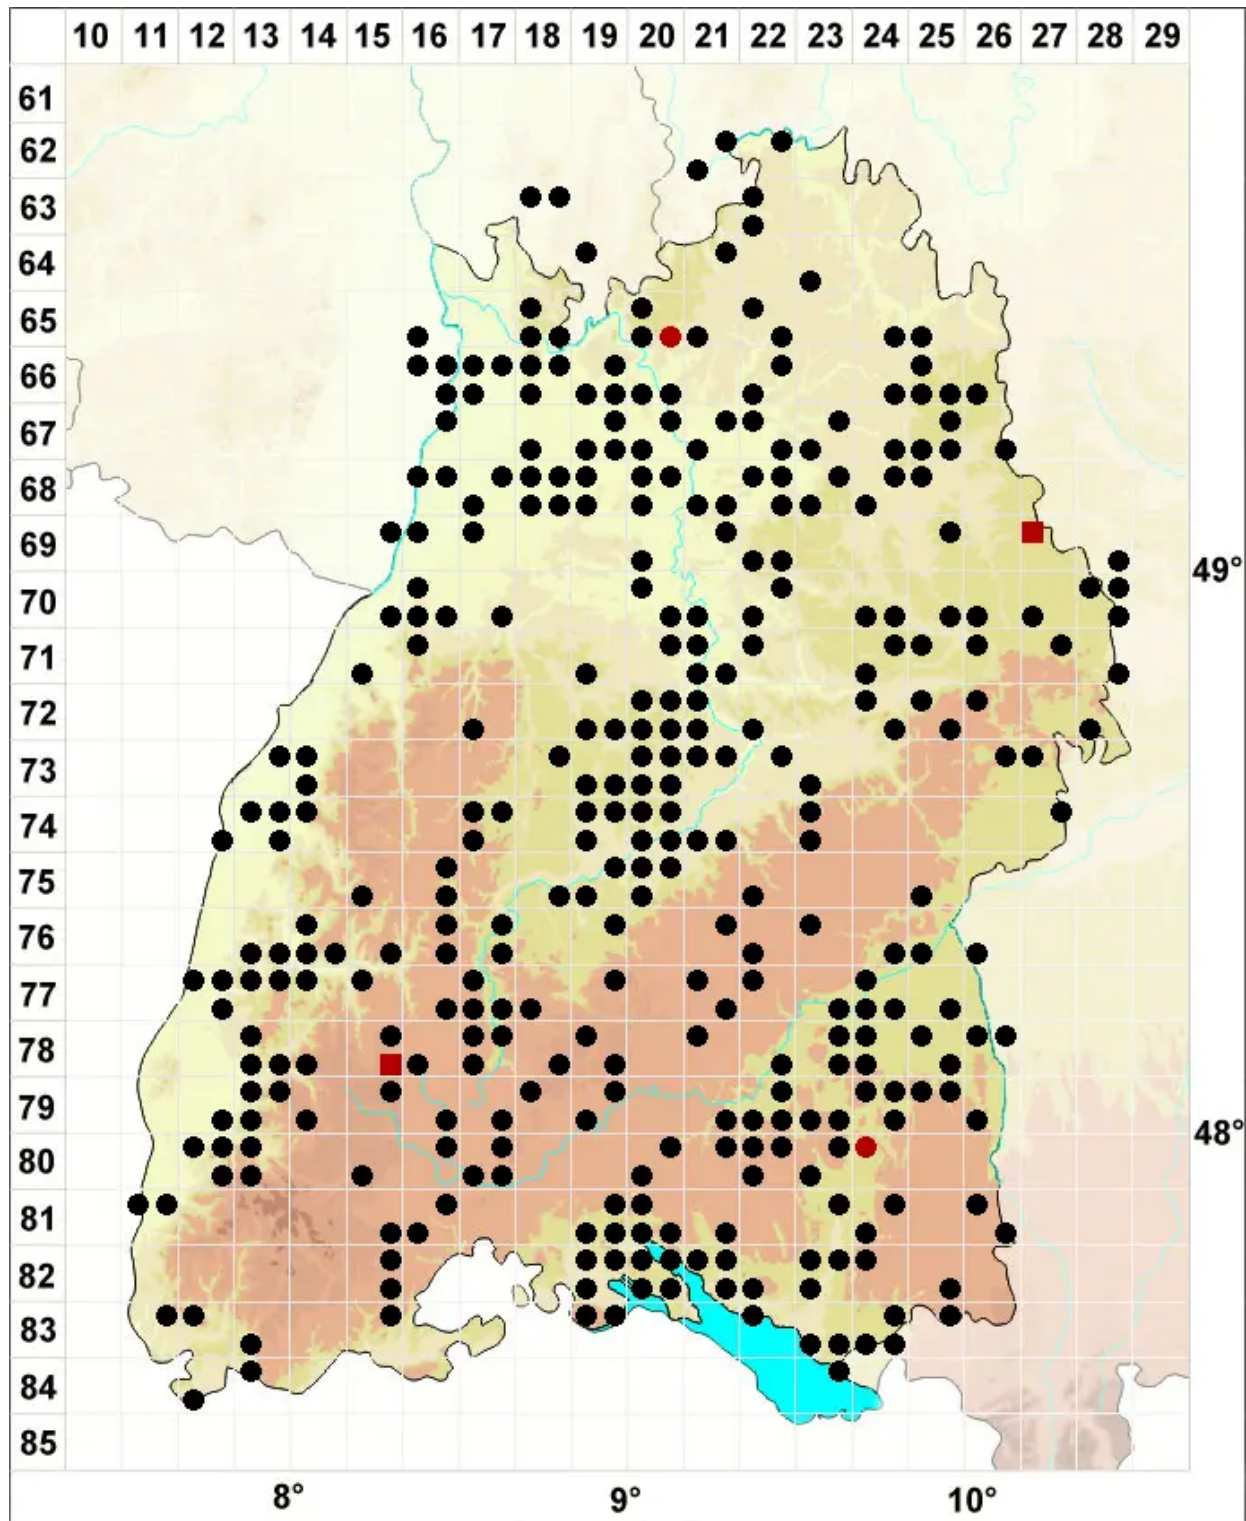

Tortula truncata (Hedw.) Mitt.

Abgestutztes Drehzahnmoos

Legende:

- Symbole:**
- Ausgefülltes Symbol:
Zeitraum von 1980 bis heute (Aktuelle Angabe)
 - Leeres Symbol:
Zeitraum vor 1980 (Altangabe)
 - Quadrat: Herbarbeleg