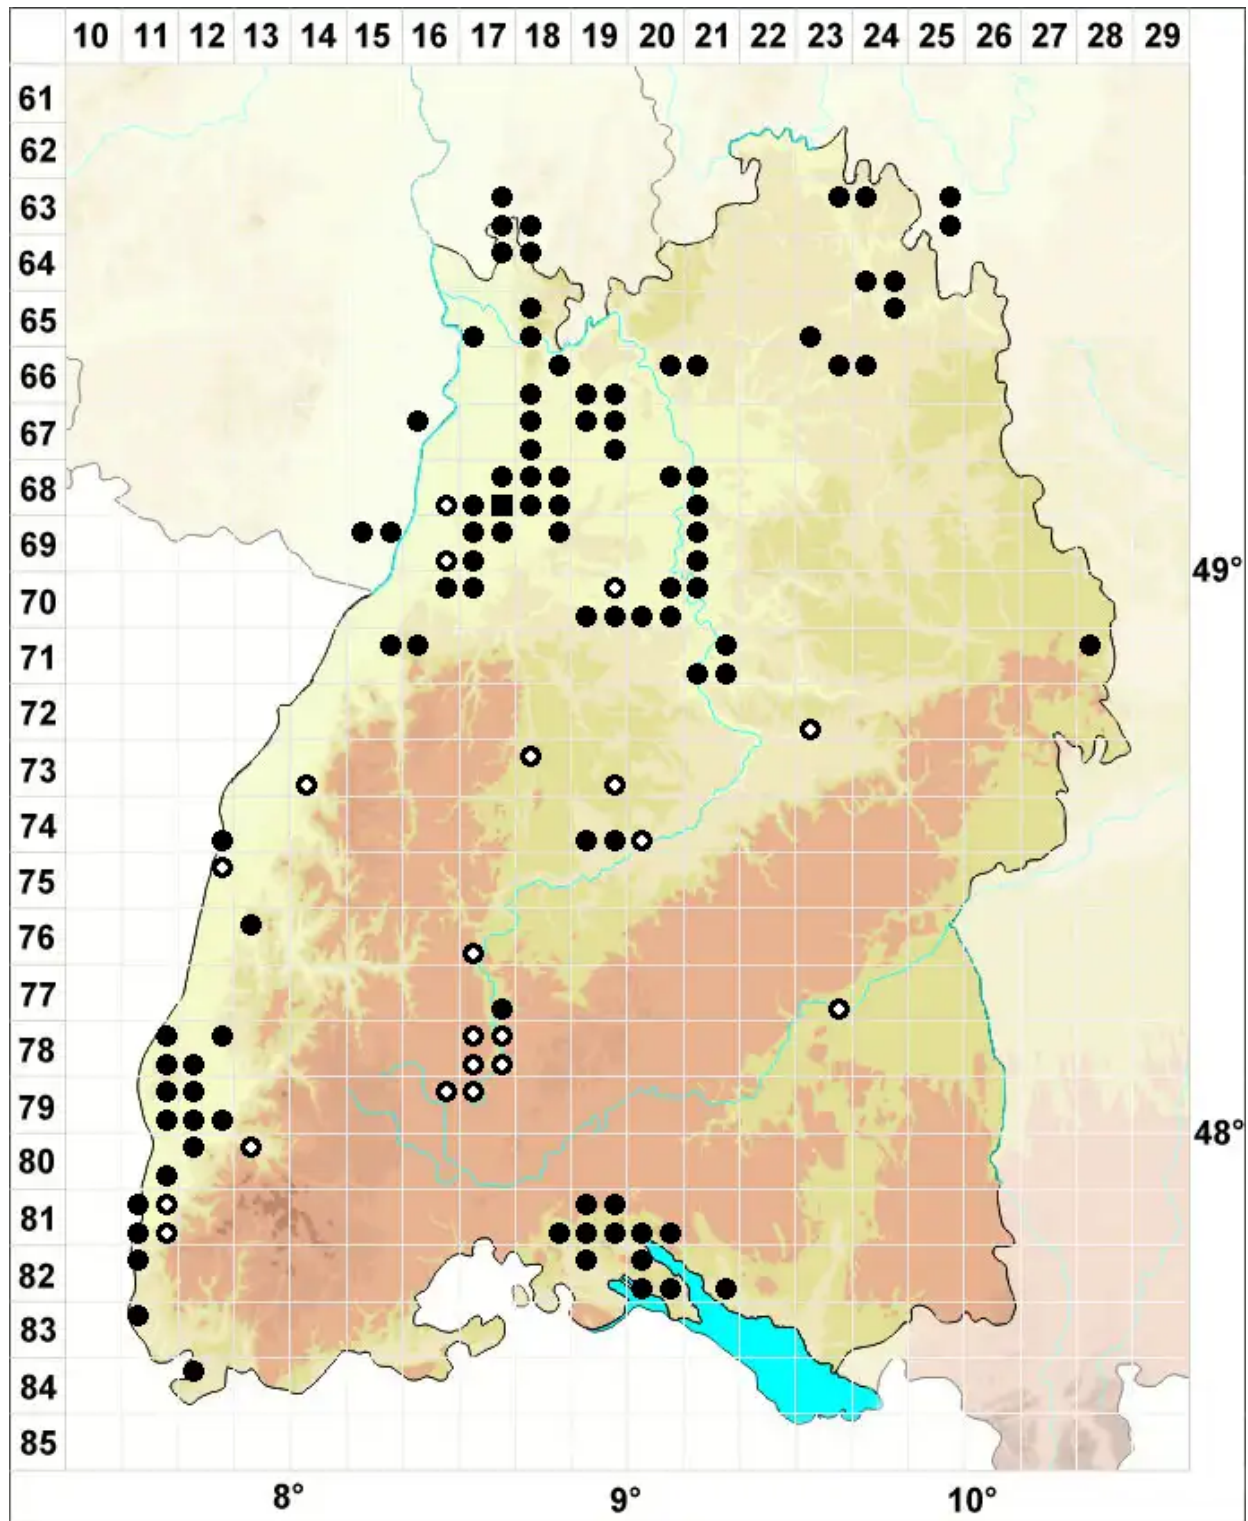

# Microbryum curvicollum (Hedw.) R.H.Zander

Krummstieliges Zwergglanzmoos, Krummstieliges Feldglanzmoos

Legende:

- Symbole:**
- Ausgefülltes Symbol:  
Zeitraum von 1980 bis heute (Aktuelle Angabe)
  - Leeres Symbol:  
Zeitraum vor 1980 (Altangabe)
  - Quadrat: Herbarbeleg