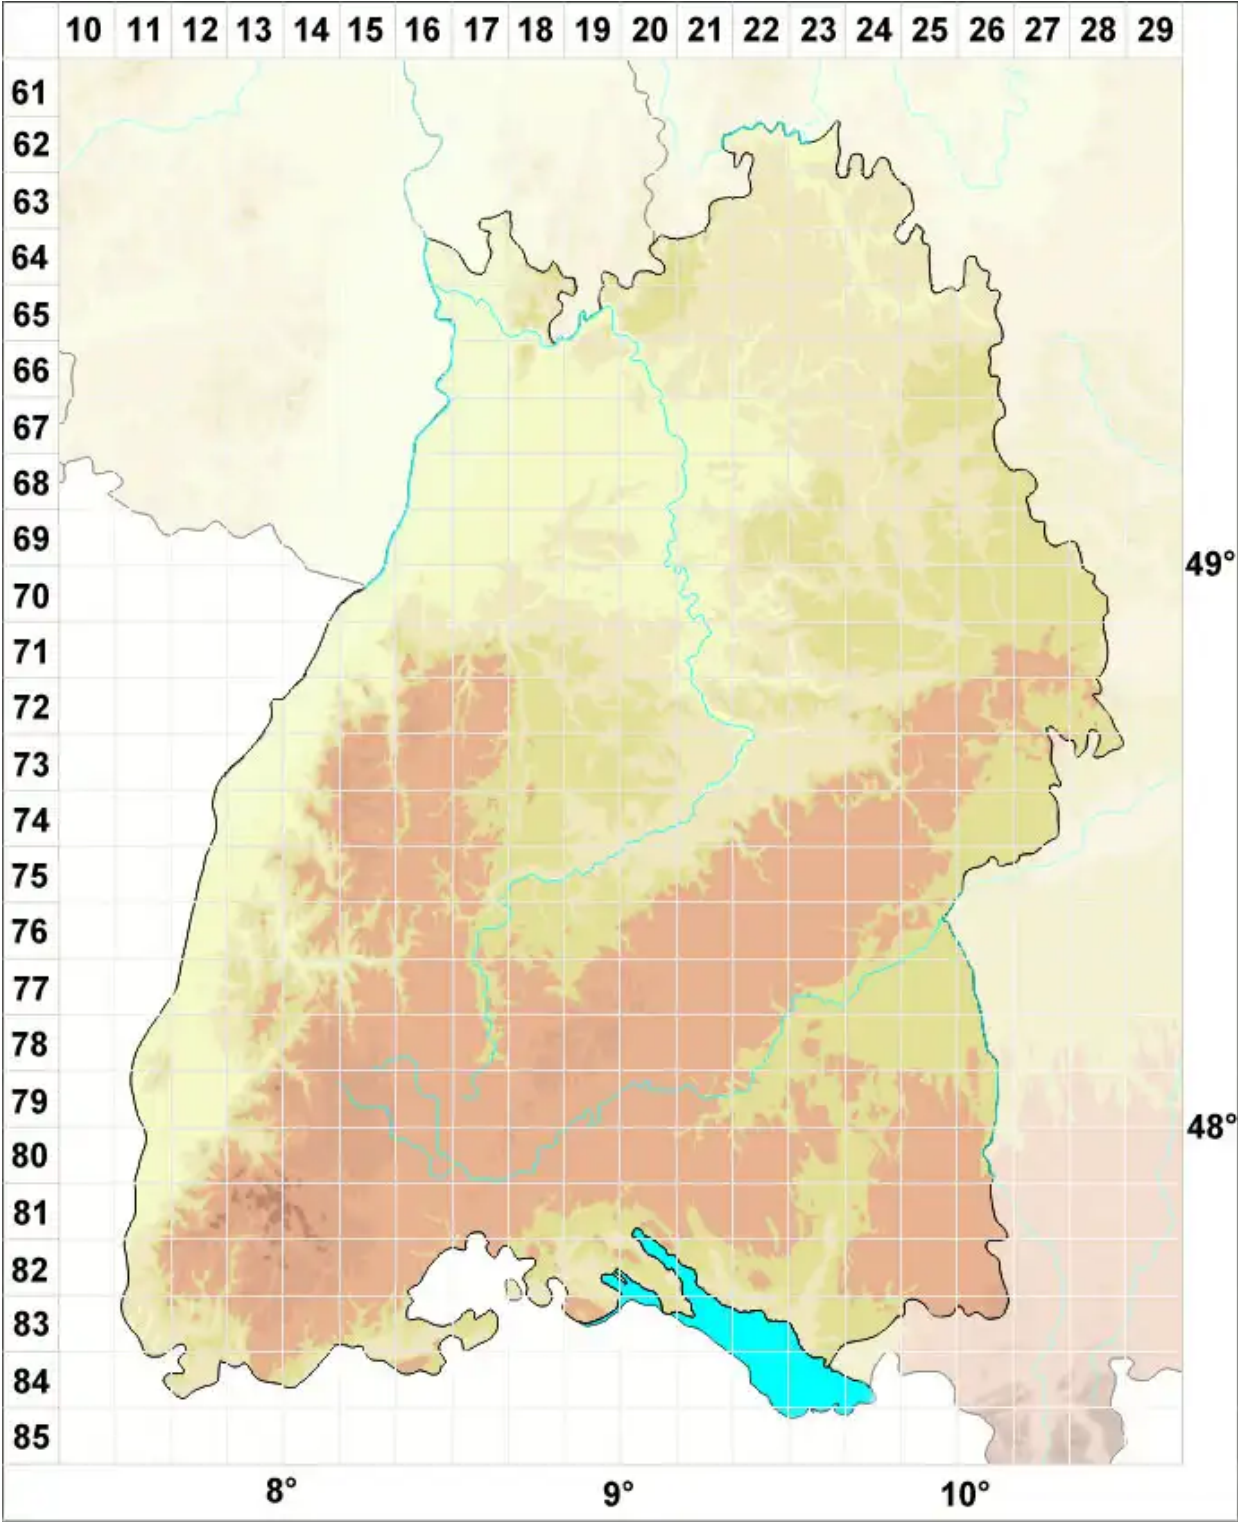

Pottiopsis Blockeel & A.J.E.Sm.

Neupottmoos

Legende:

- Symbole:**
- Ausgefülltes Symbol:
Zeitraum von 1980 bis heute (Aktuelle Angabe)
 - Leeres Symbol:
Zeitraum vor 1980 (Altangabe)
 - Quadrat: Herbarbeleg