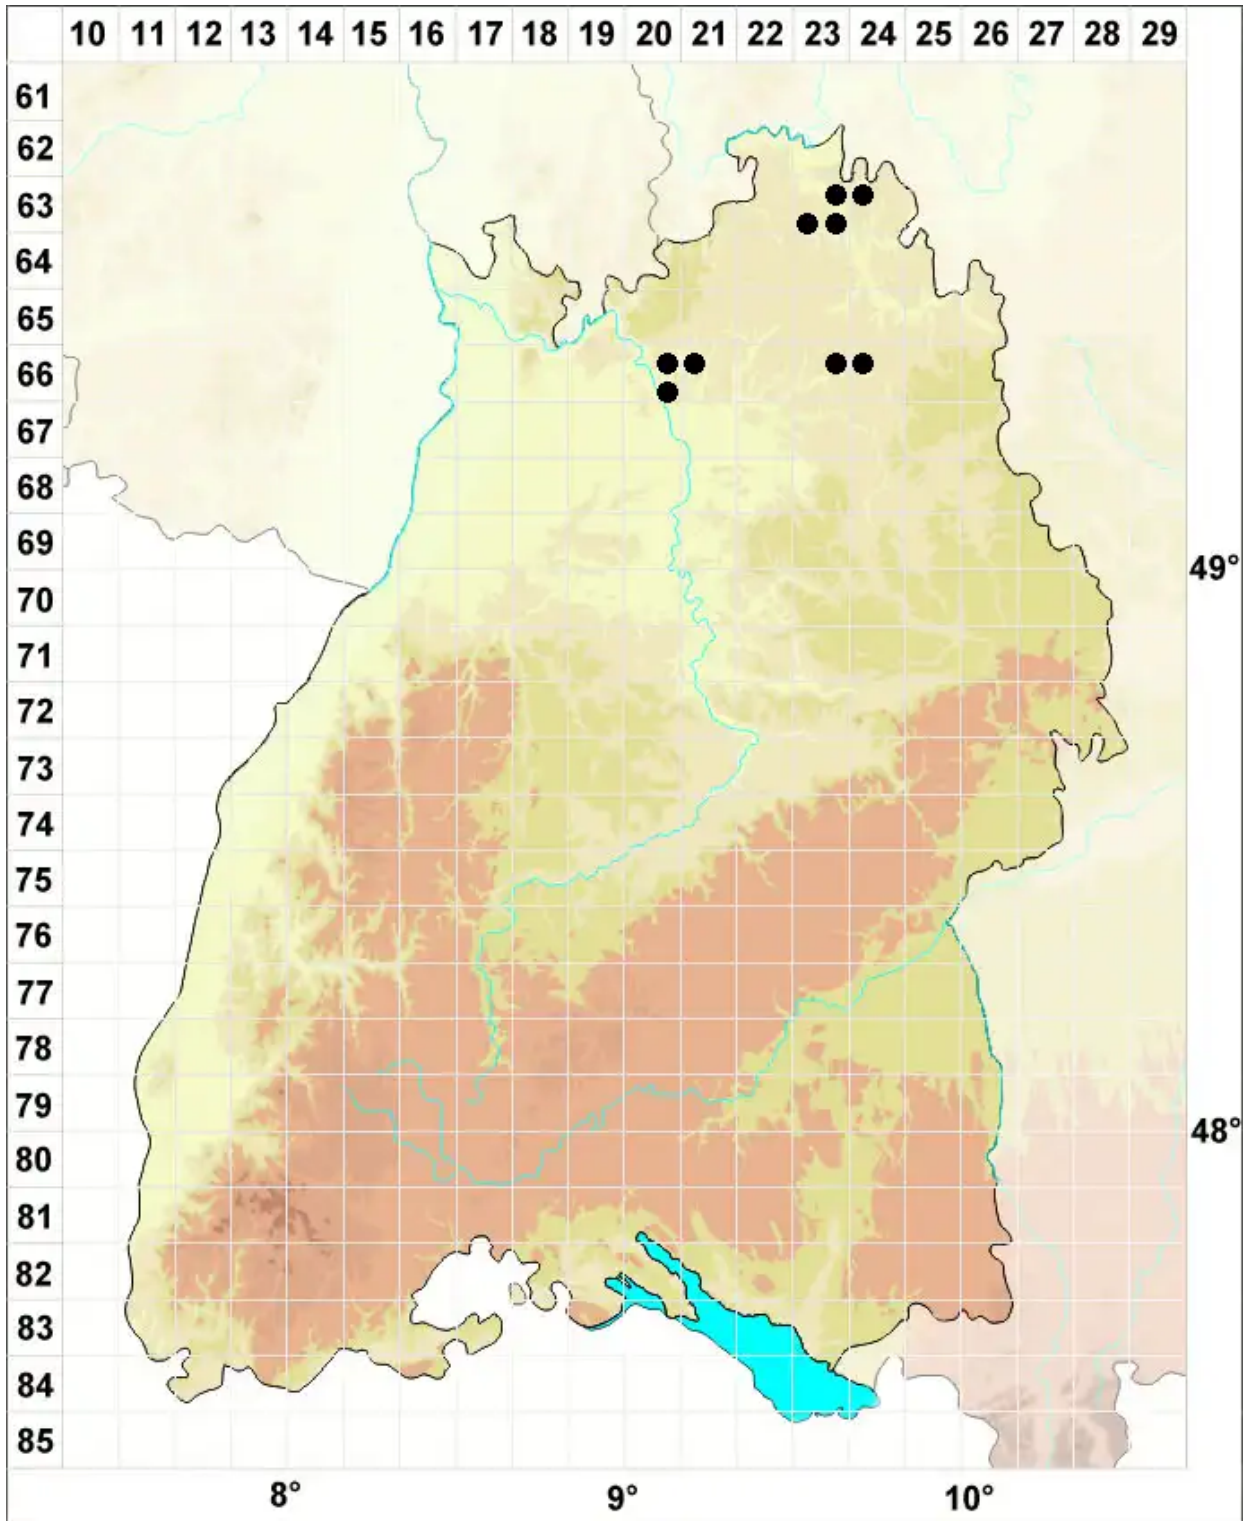

# Pottiopsis caespitosa (Brid.) Blockeel & A.J.E.Sm.

Rasiges Zwergpottmoos, Rasiges Neupottmoos

Legende:

**Symbole:**

Ausgefülltes Symbol:  
Zeitraum von 1980 bis heute (Aktuelle Angabe)

Leeres Symbol:  
Zeitraum vor 1980 (Altangabe)

Quadrat: Herbarbeleg