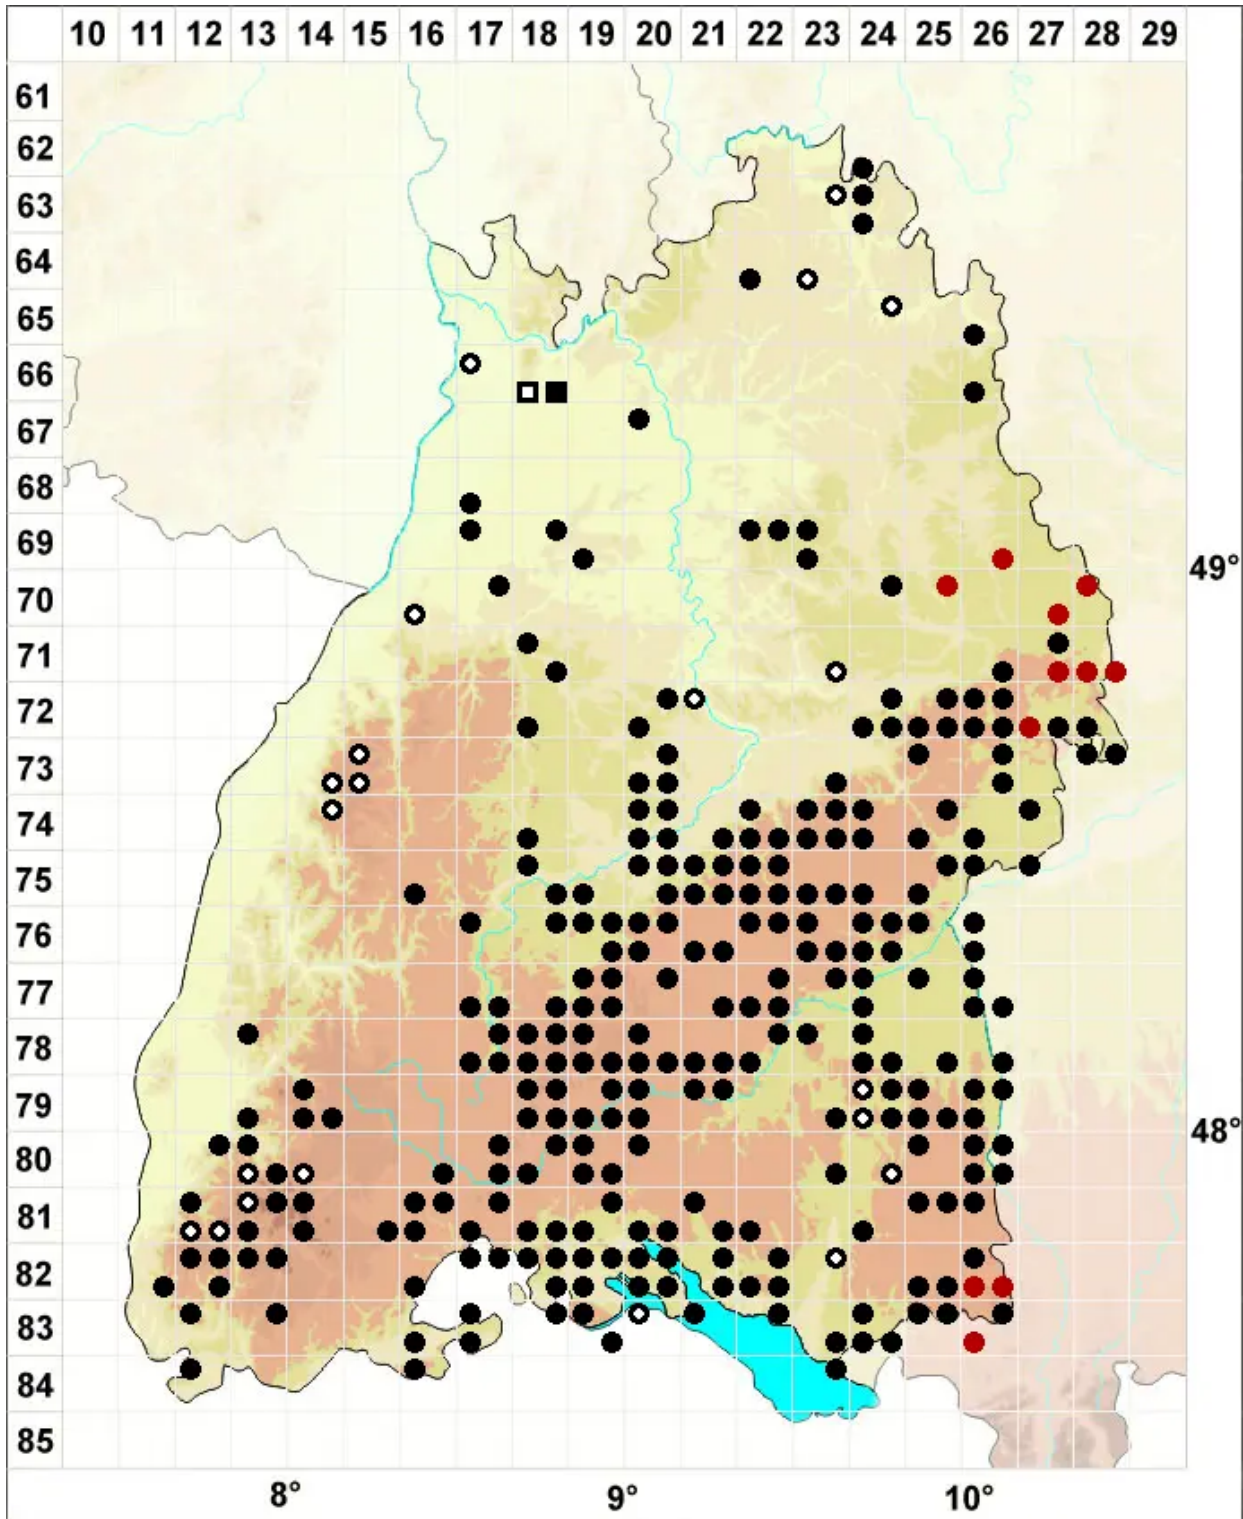

Pseudoamblystegium subtile (Hedw.) Vanderp. & Hedenäs

Feines Scheinstumpfdeckelmoos

Legende:

Symbole:

Ausgefülltes Symbol:
Zeitraum von 1980 bis heute (Aktuelle Angabe)

Leeres Symbol:
Zeitraum vor 1980 (Altangabe)

Quadrat: Herbarbeleg