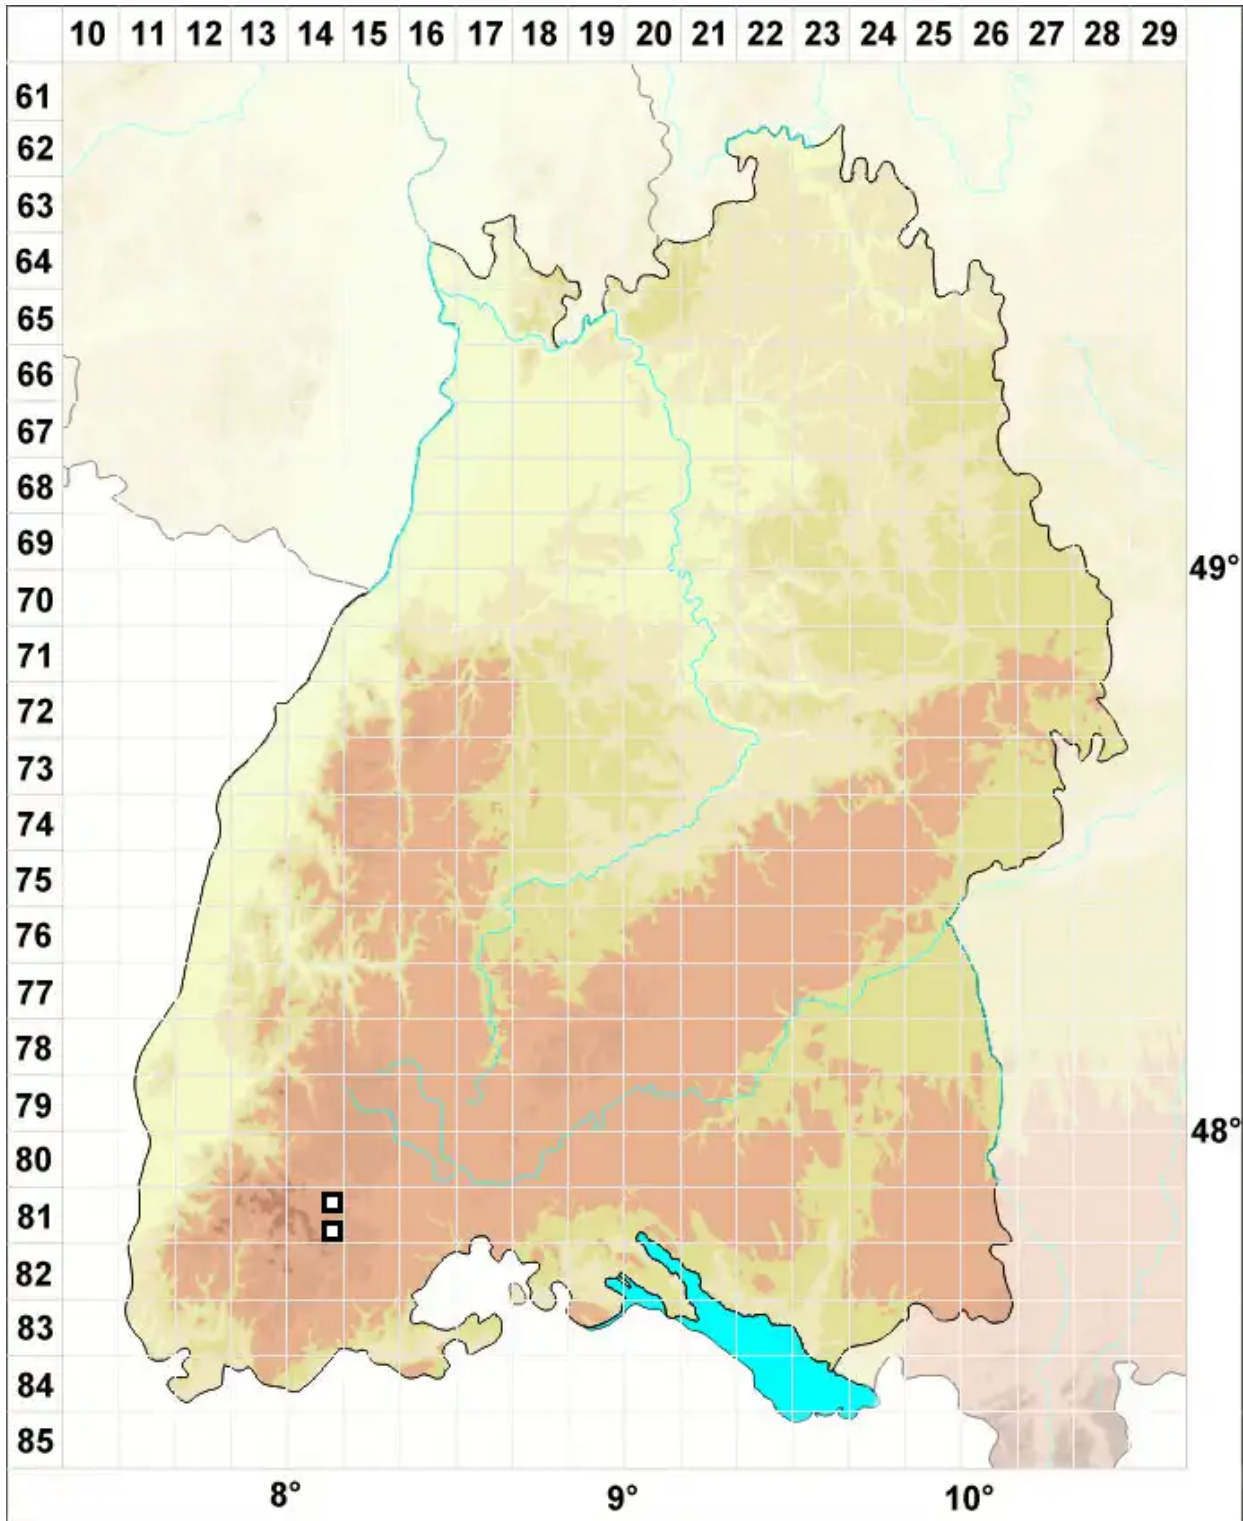

Pseudobryum cinclidioides (Huebener) T.J.Kop.

Kuppelmoosartiges Scheinbirnmoos

Legende:

Symbole:

Ausgefülltes Symbol:
Zeitraum von 1980 bis heute (Aktuelle Angabe)

Leeres Symbol:
Zeitraum vor 1980 (Altangabe)

Quadrat: Herbarbeleg