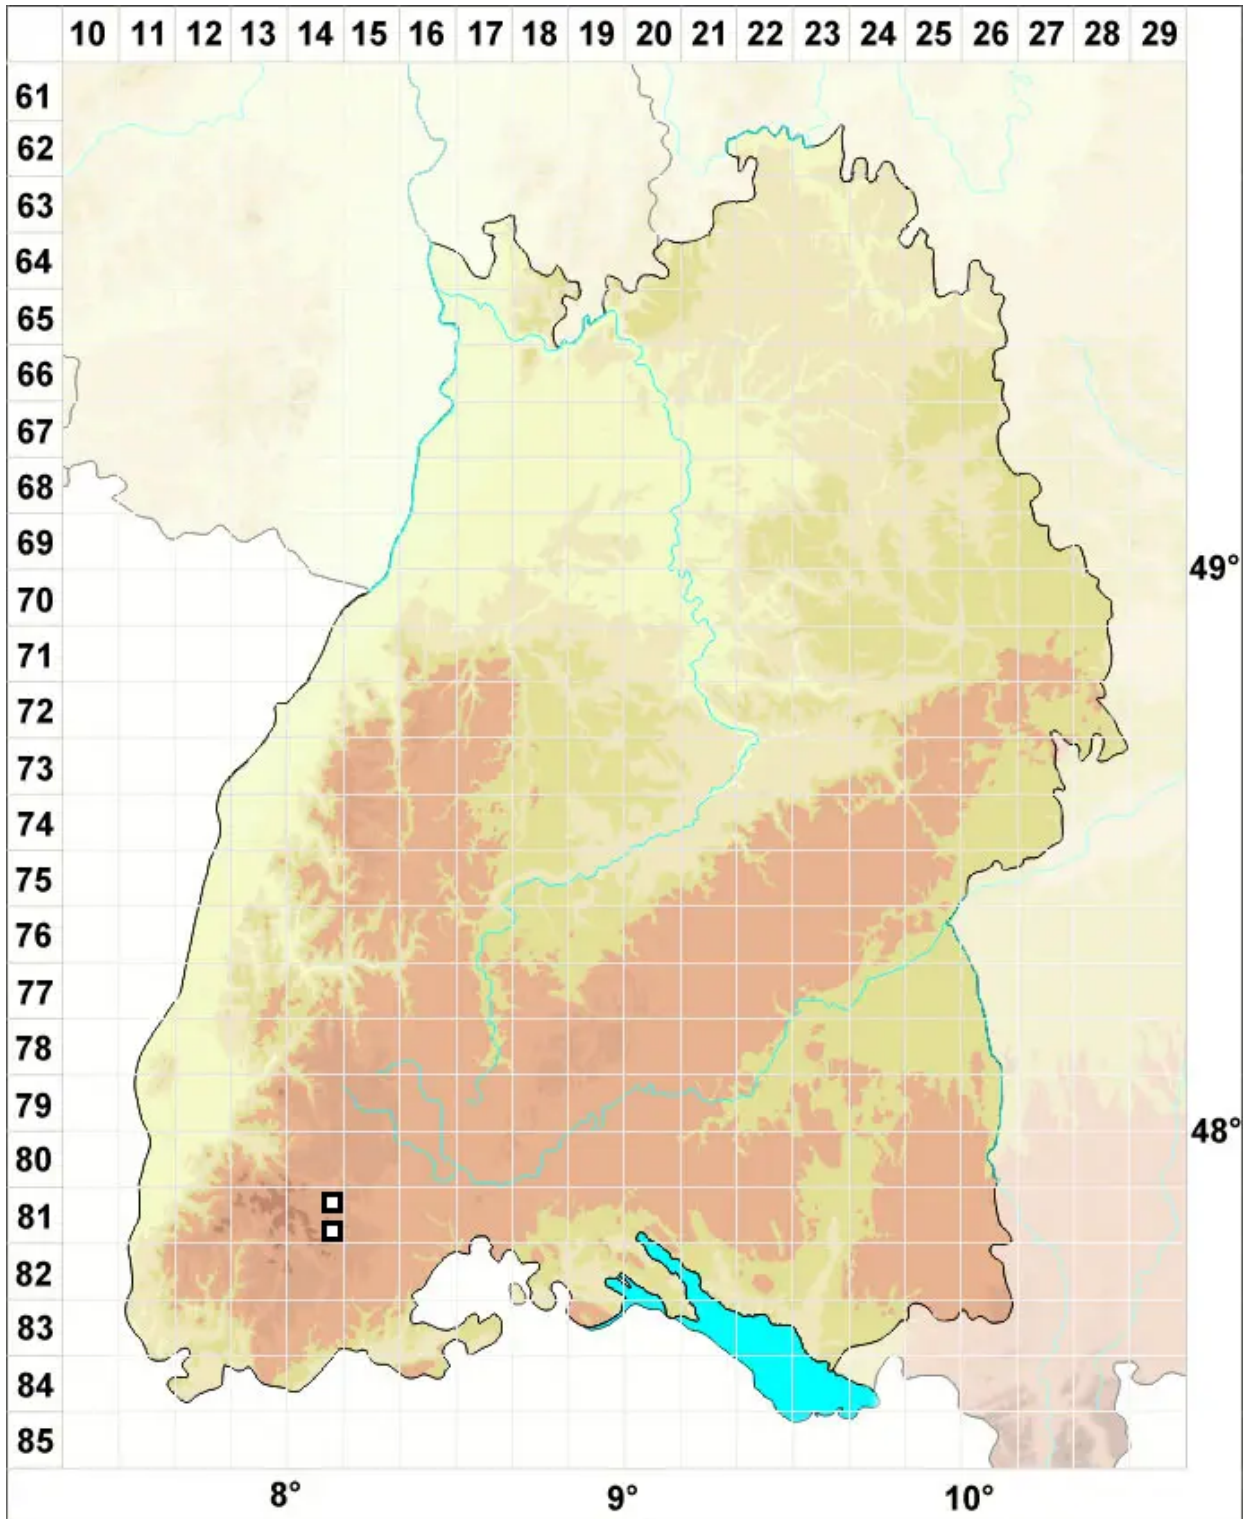

Pseudobryum cinclidioides (Huebener) T.J.Kop.

Kuppelmoosartiges Scheinbirnmoos

Legende:

Symbole:

Ausgefülltes Symbol:
Zeitraum von 1980 bis heute (Aktuelle Angabe)

Leeres Symbol:
Zeitraum vor 1980 (Altangabe)

Quadrat: Herbarbeleg