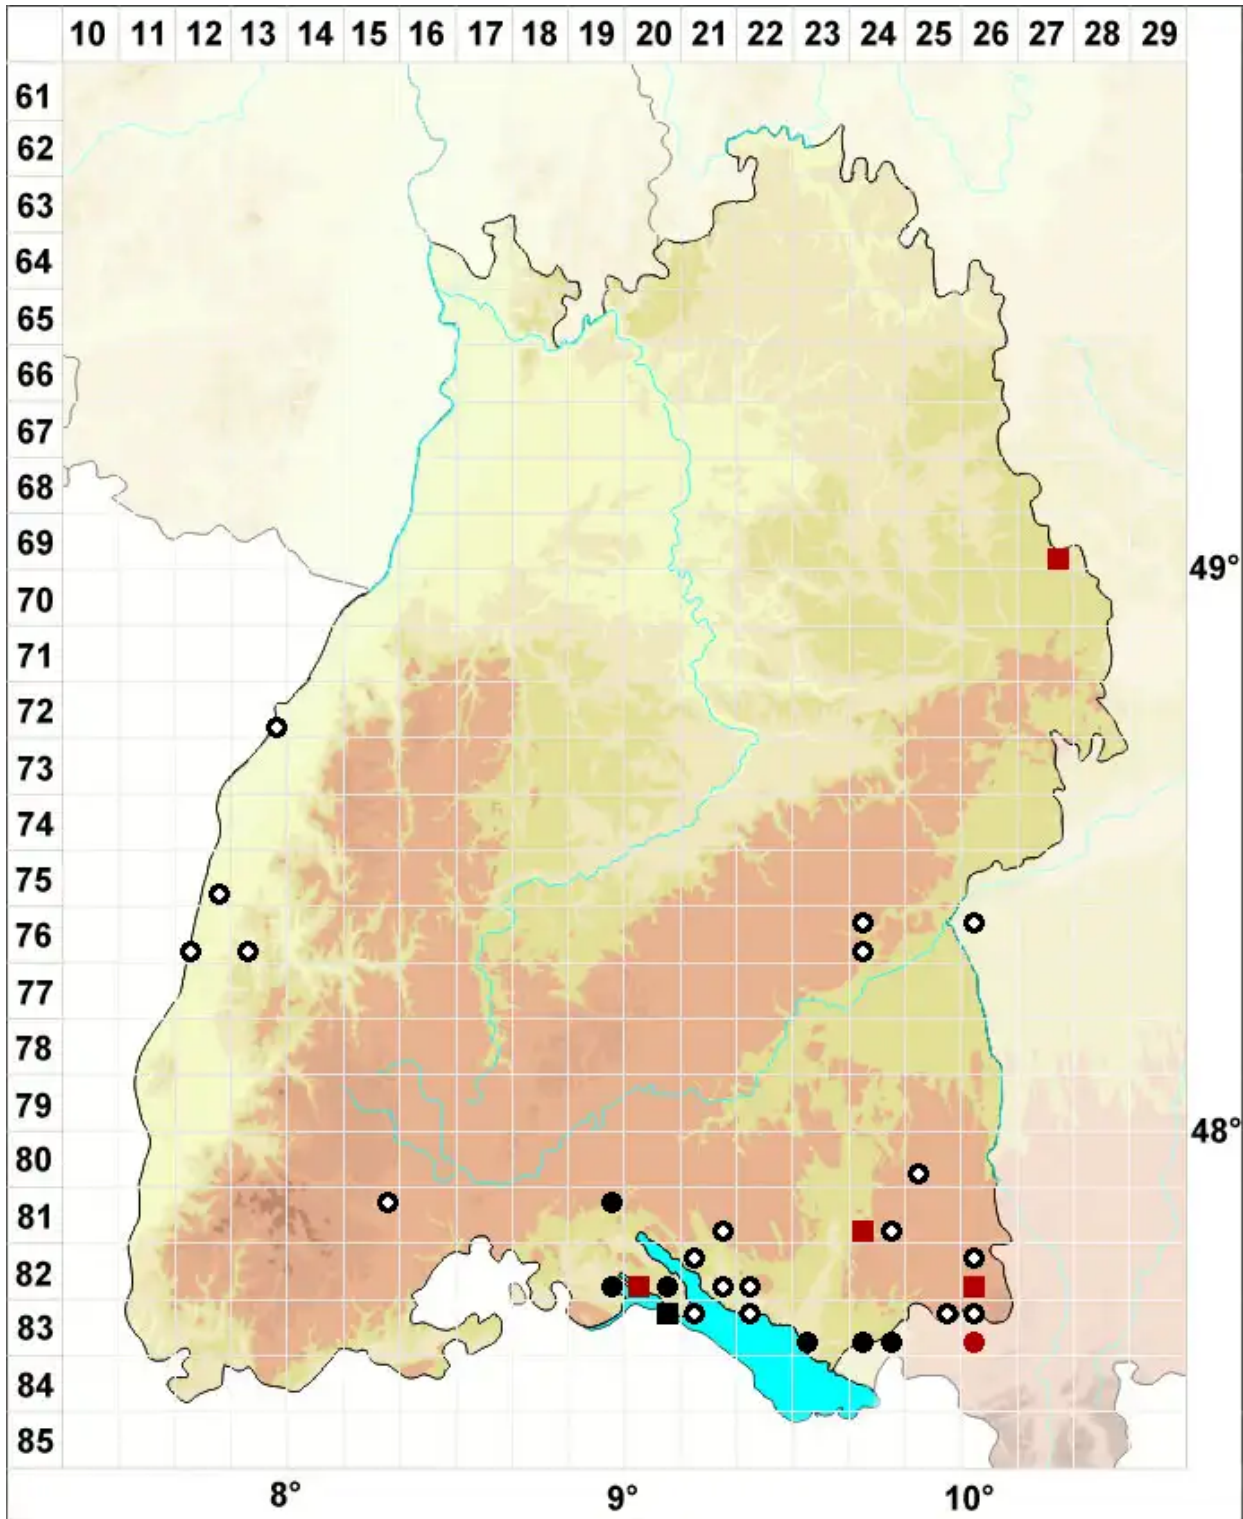

# Drepanocladus lycopodioides (Brid.) Warnst.

Bärlapp-Scheinschönmoos, Bärlapp-Sichelmoos

Legende:

**Symbole:**

Ausgefülltes Symbol:  
Zeitraum von 1980 bis heute (Aktuelle Angabe)

Leeres Symbol:  
Zeitraum vor 1980 (Altangabe)

Quadrat: Herbarbeleg