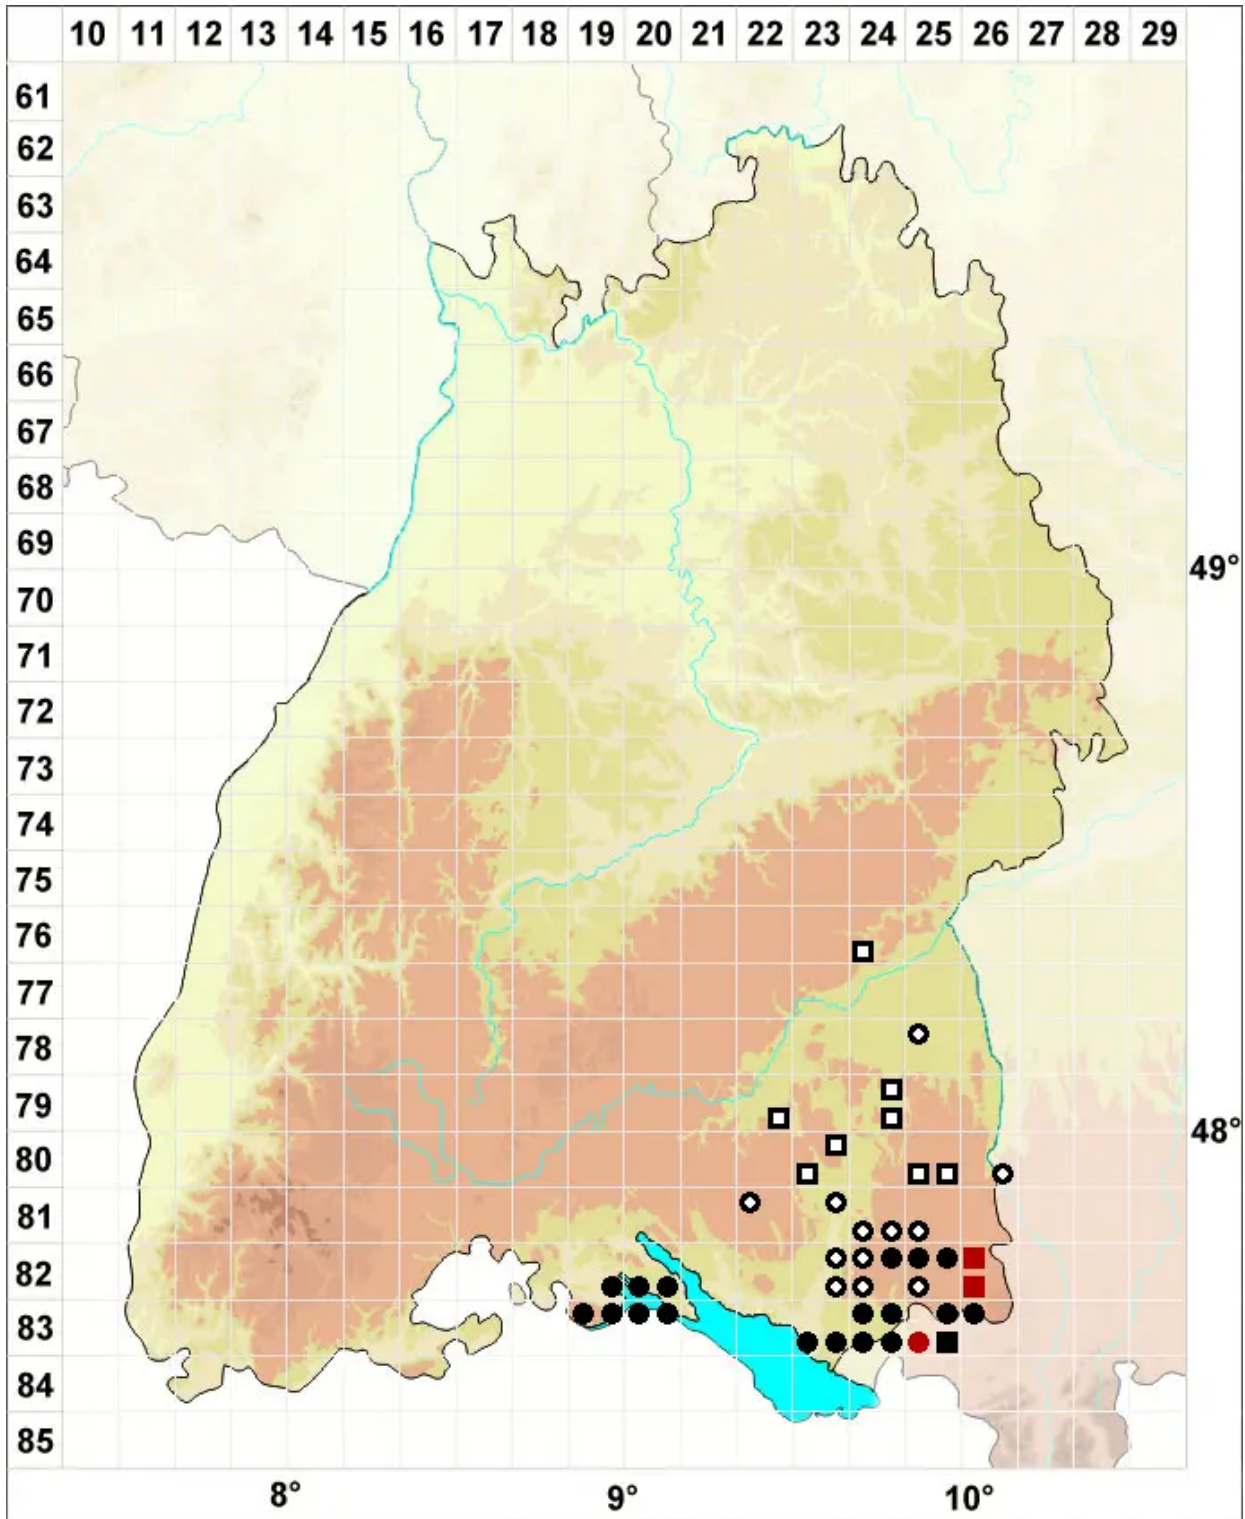

Drepanocladus trifarius (F.Weber & D.Mohr) Broth. ex Paris

Dreizeiliges Scheinschönmoos, Dreizeiliges Sichelmoos

Legende:

Symbole:

Ausgefülltes Symbol:
Zeitraum von 1980 bis heute (Aktuelle Angabe)

Leeres Symbol:
Zeitraum vor 1980 (Altangabe)

Quadrat: Herbarbeleg