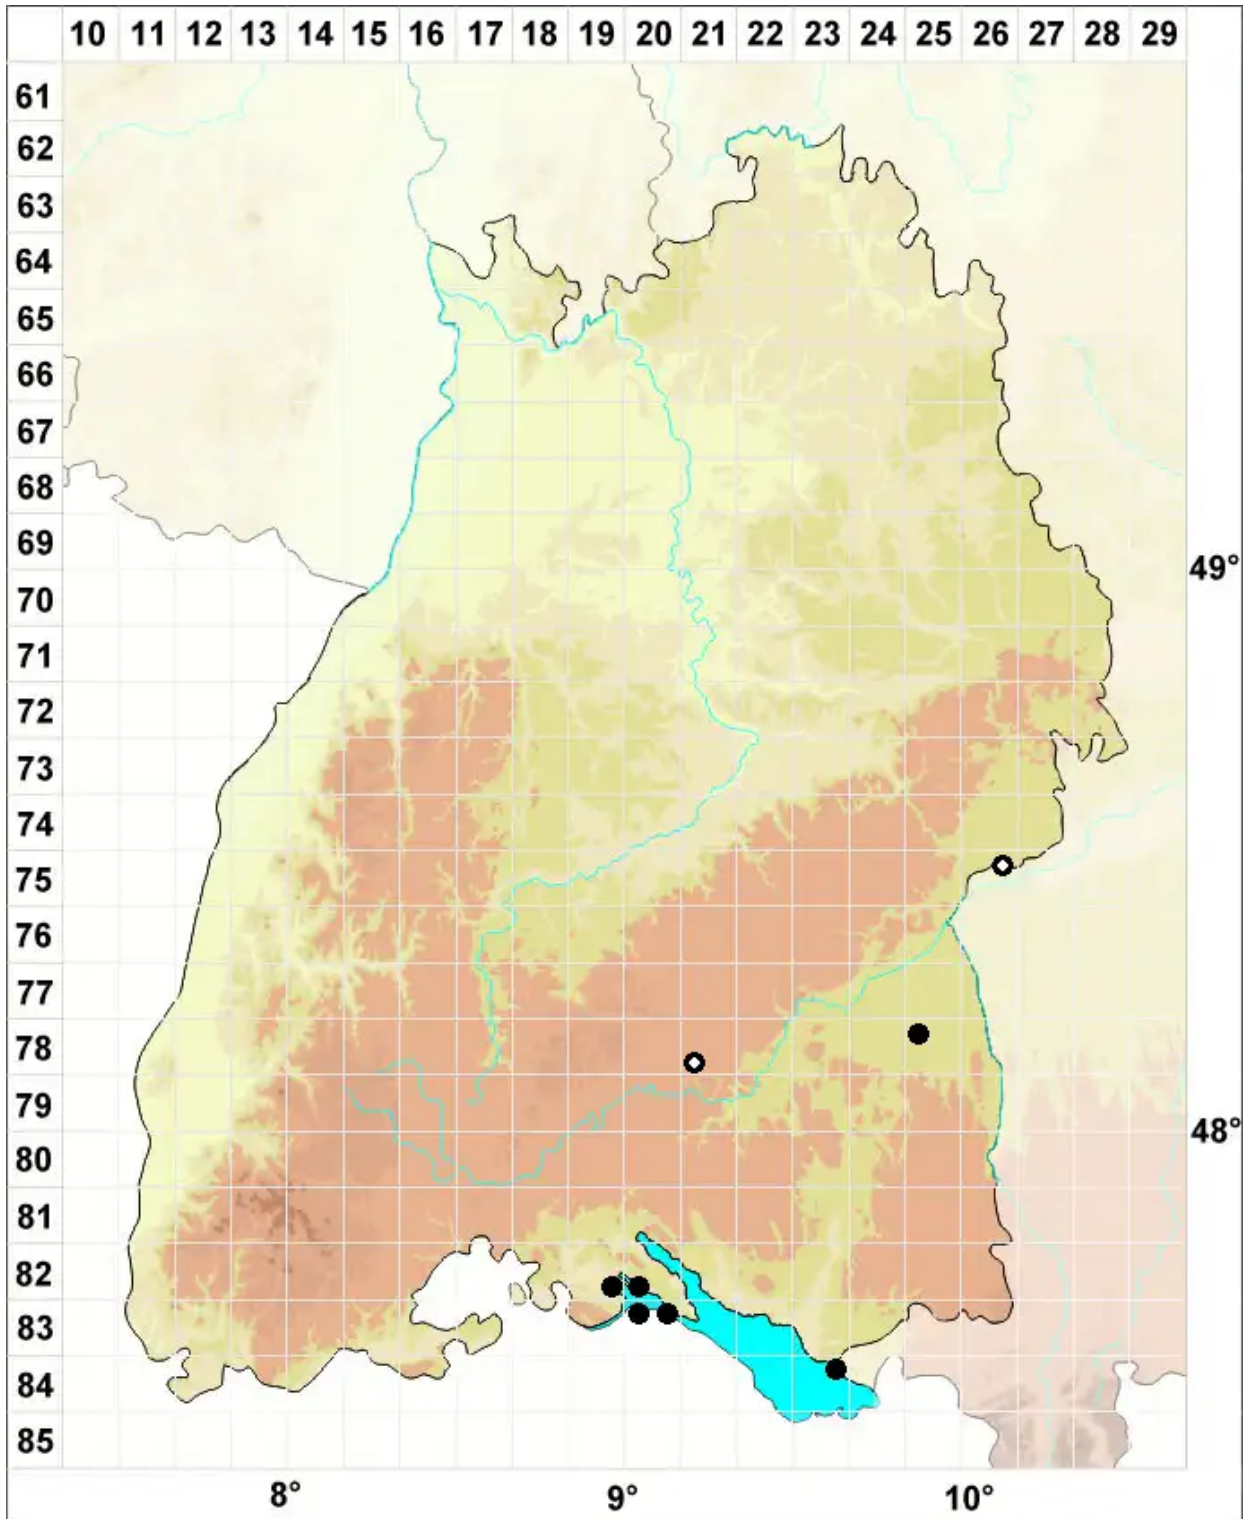

Drepanocladus turgescens (T.Jensen) Broth.

Geschwollenes Scheinschönmoos, Geschwollenes Sichelmoos

Legende:

Symbole:

Ausgefülltes Symbol:
Zeitraum von 1980 bis heute (Aktuelle Angabe)

Leeres Symbol:
Zeitraum vor 1980 (Altangabe)

Quadrat: Herbarbeleg