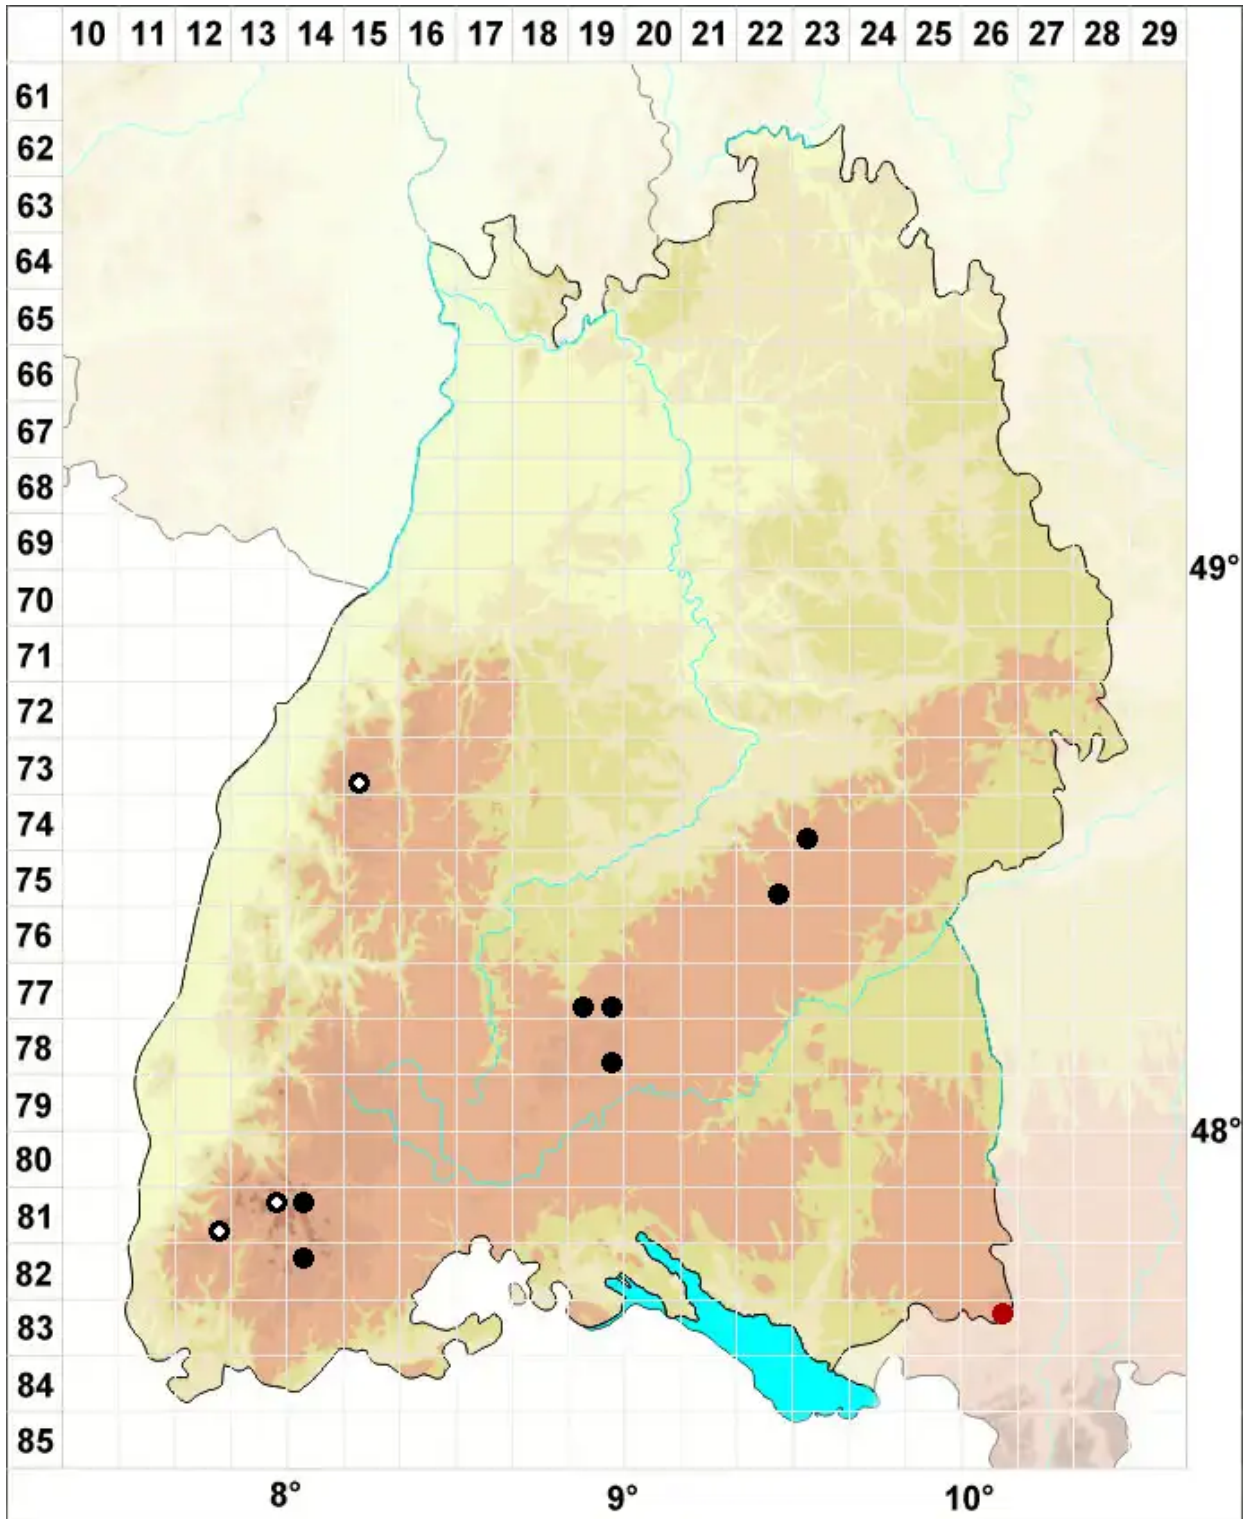

Lescuraea incurvata (Hedw.) E.Lawton

Gekrümmtes Streifenmoos

Legende:

- Symbole:**
Ausgefülltes Symbol:
Zeitraum von 1980 bis heute (Aktuelle Angabe)
Leeres Symbol:
Zeitraum vor 1980 (Altangabe)
Quadrat: Herbarbeleg