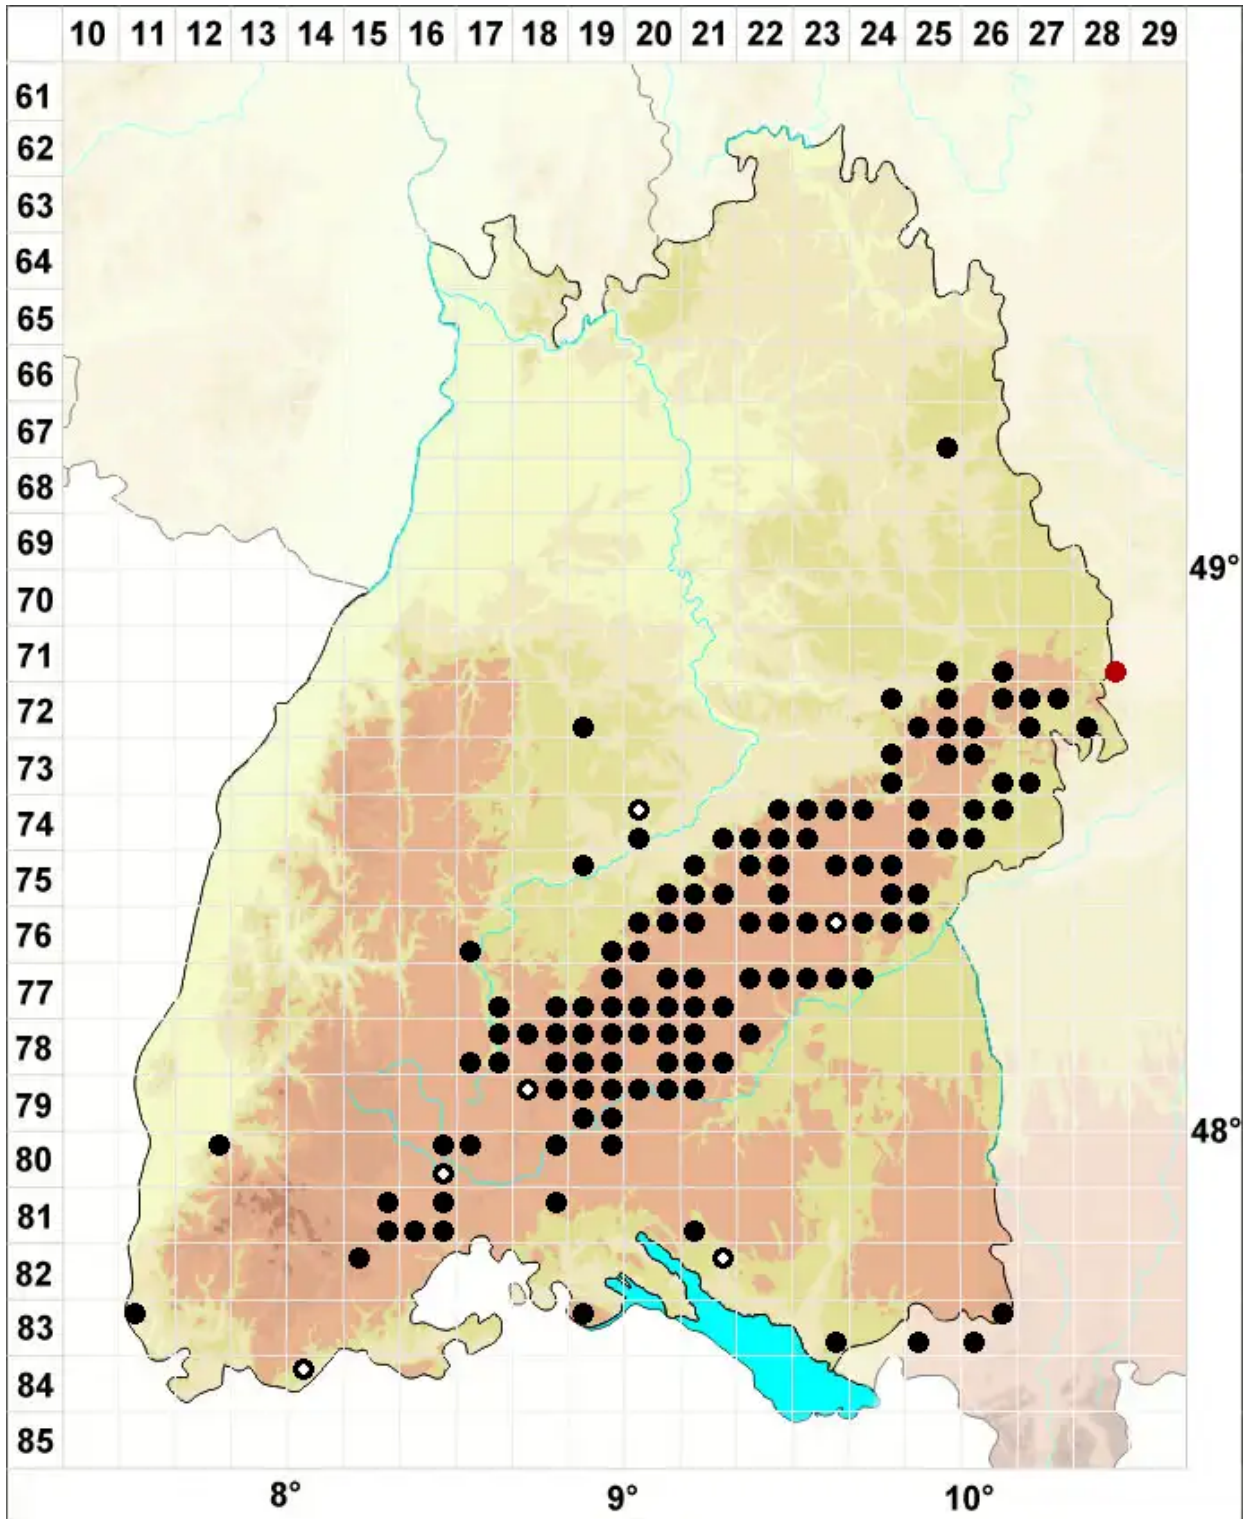

Pseudoleskeella catenulata (Brid. ex Schrad.) Kindb.

Echtes Kettenmoos, Fels-Kettenmoos

Legende:

Symbole:

Ausgefülltes Symbol:
Zeitraum von 1980 bis heute (Aktuelle Angabe)

Leeres Symbol:
Zeitraum vor 1980 (Altangabe)

Quadrat: Herbarbeleg