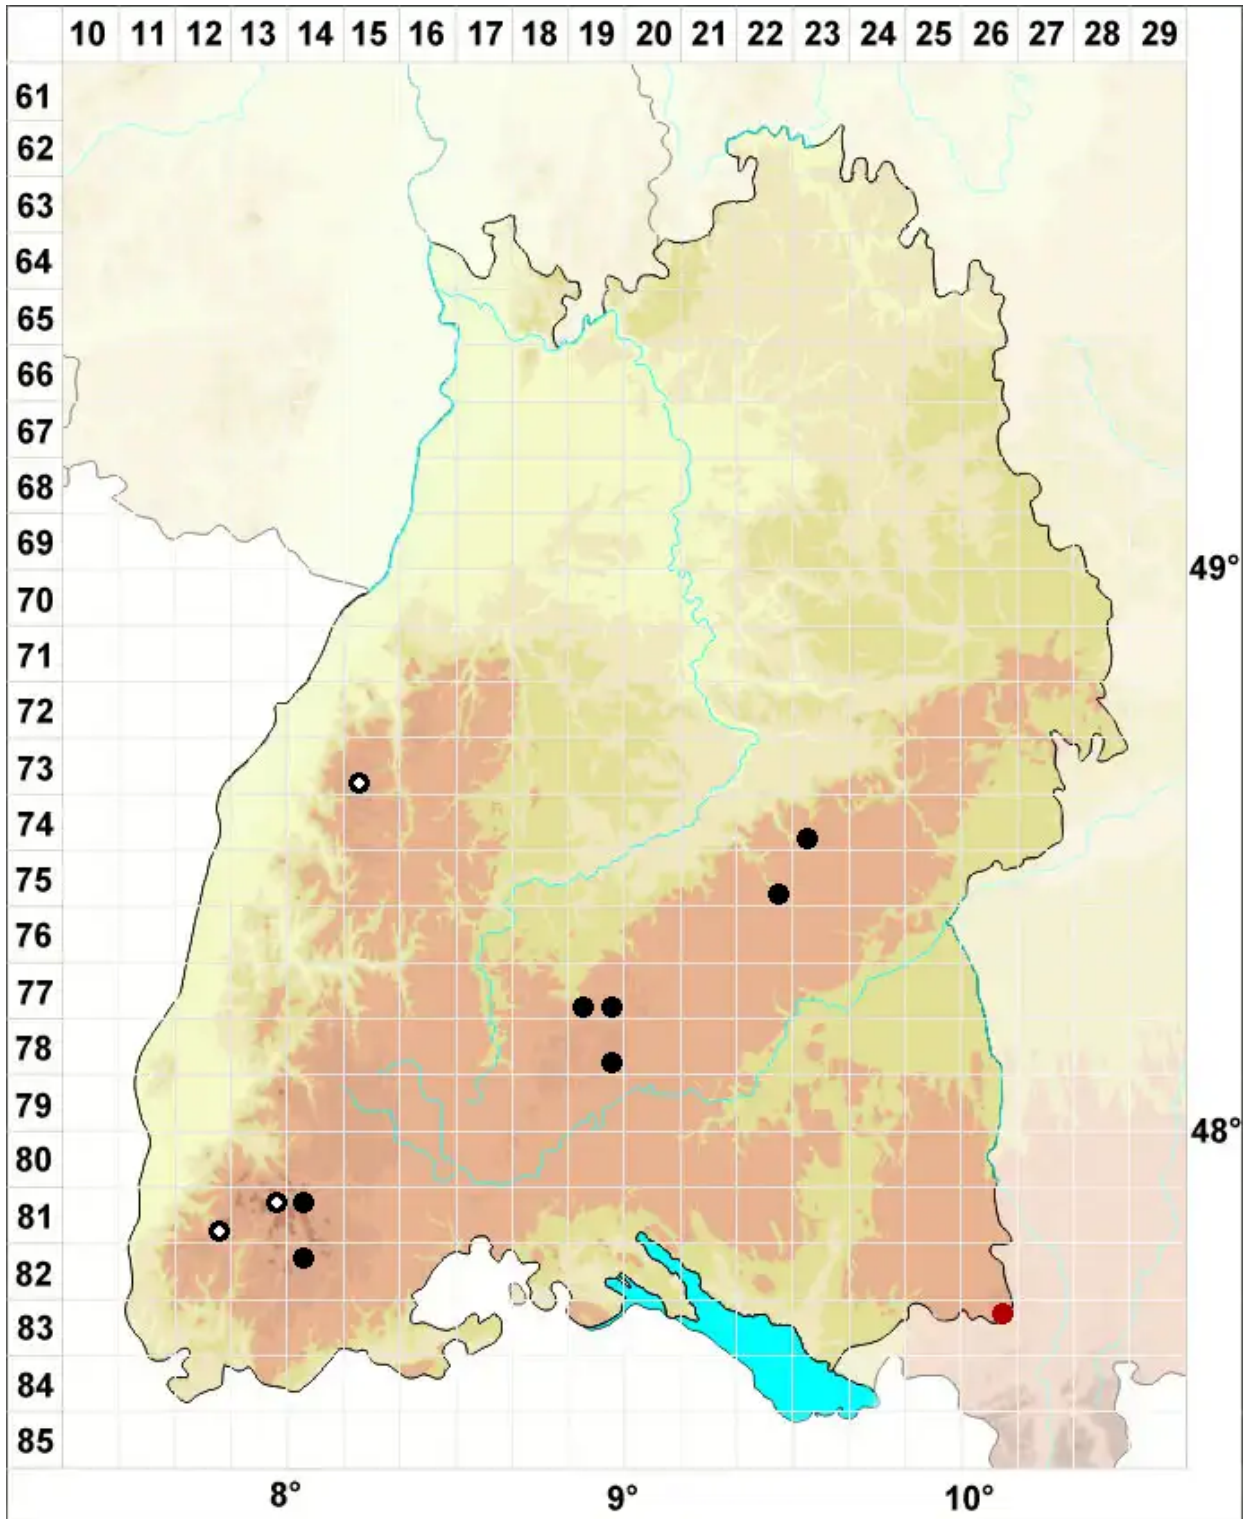

# Lescuraea incurvata (Hedw.) E.Lawton

Gekrümmtes Streifenmoos

Legende:

- Symbole:**  
Ausgefülltes Symbol:  
Zeitraum von 1980 bis heute (Aktuelle Angabe)  
Leeres Symbol:  
Zeitraum vor 1980 (Altangabe)  
Quadrat: Herbarbeleg