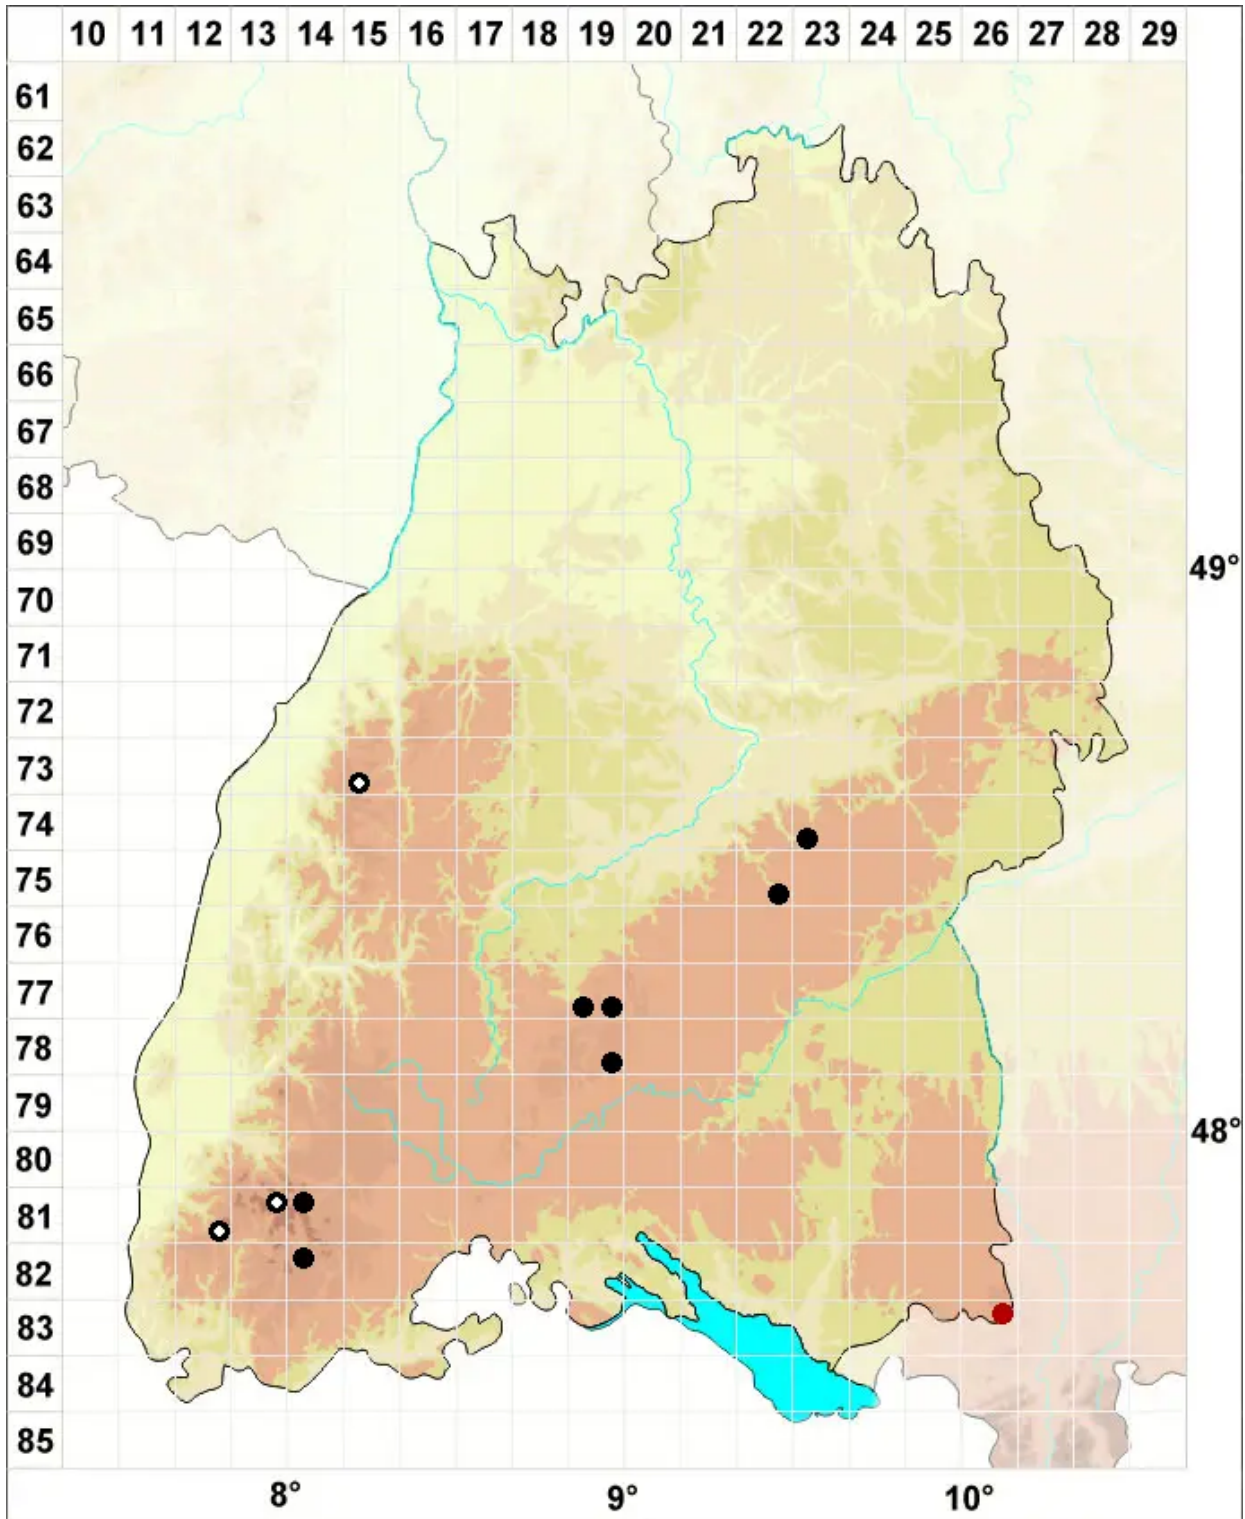

# Lescuraea incurvata (Hedw.) E.Lawton

Gekrümmtes Streifenmoos

Legende:

- Symbole:**
- Ausgefülltes Symbol:  
Zeitraum von 1980 bis heute (Aktuelle Angabe)
  - Leeres Symbol:  
Zeitraum vor 1980 (Altangabe)
  - Quadrat: Herbarbeleg