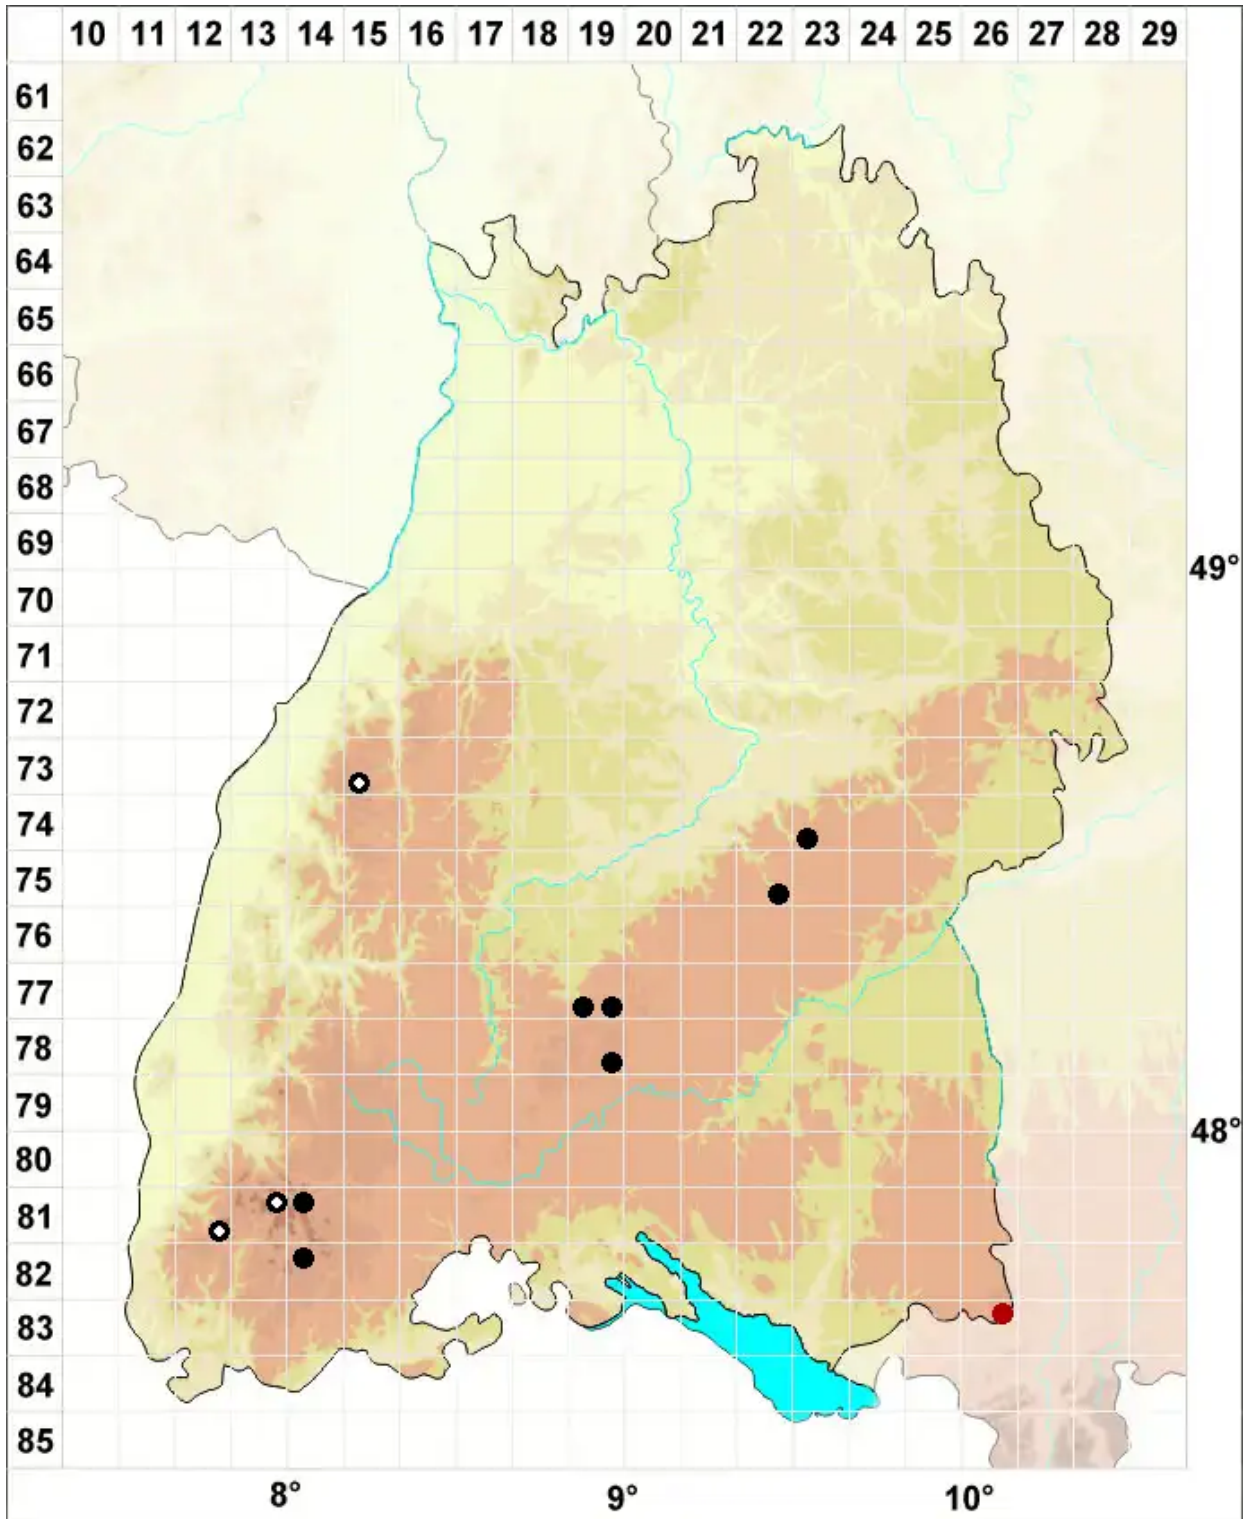

Lescuraea incurvata (Hedw.) E.Lawton

Gekrümmtes Streifenmoos

Legende:

- Symbole:**
Ausgefülltes Symbol:
Zeitraum von 1980 bis heute (Aktuelle Angabe)
Leeres Symbol:
Zeitraum vor 1980 (Altangabe)
Quadrat: Herbarbeleg