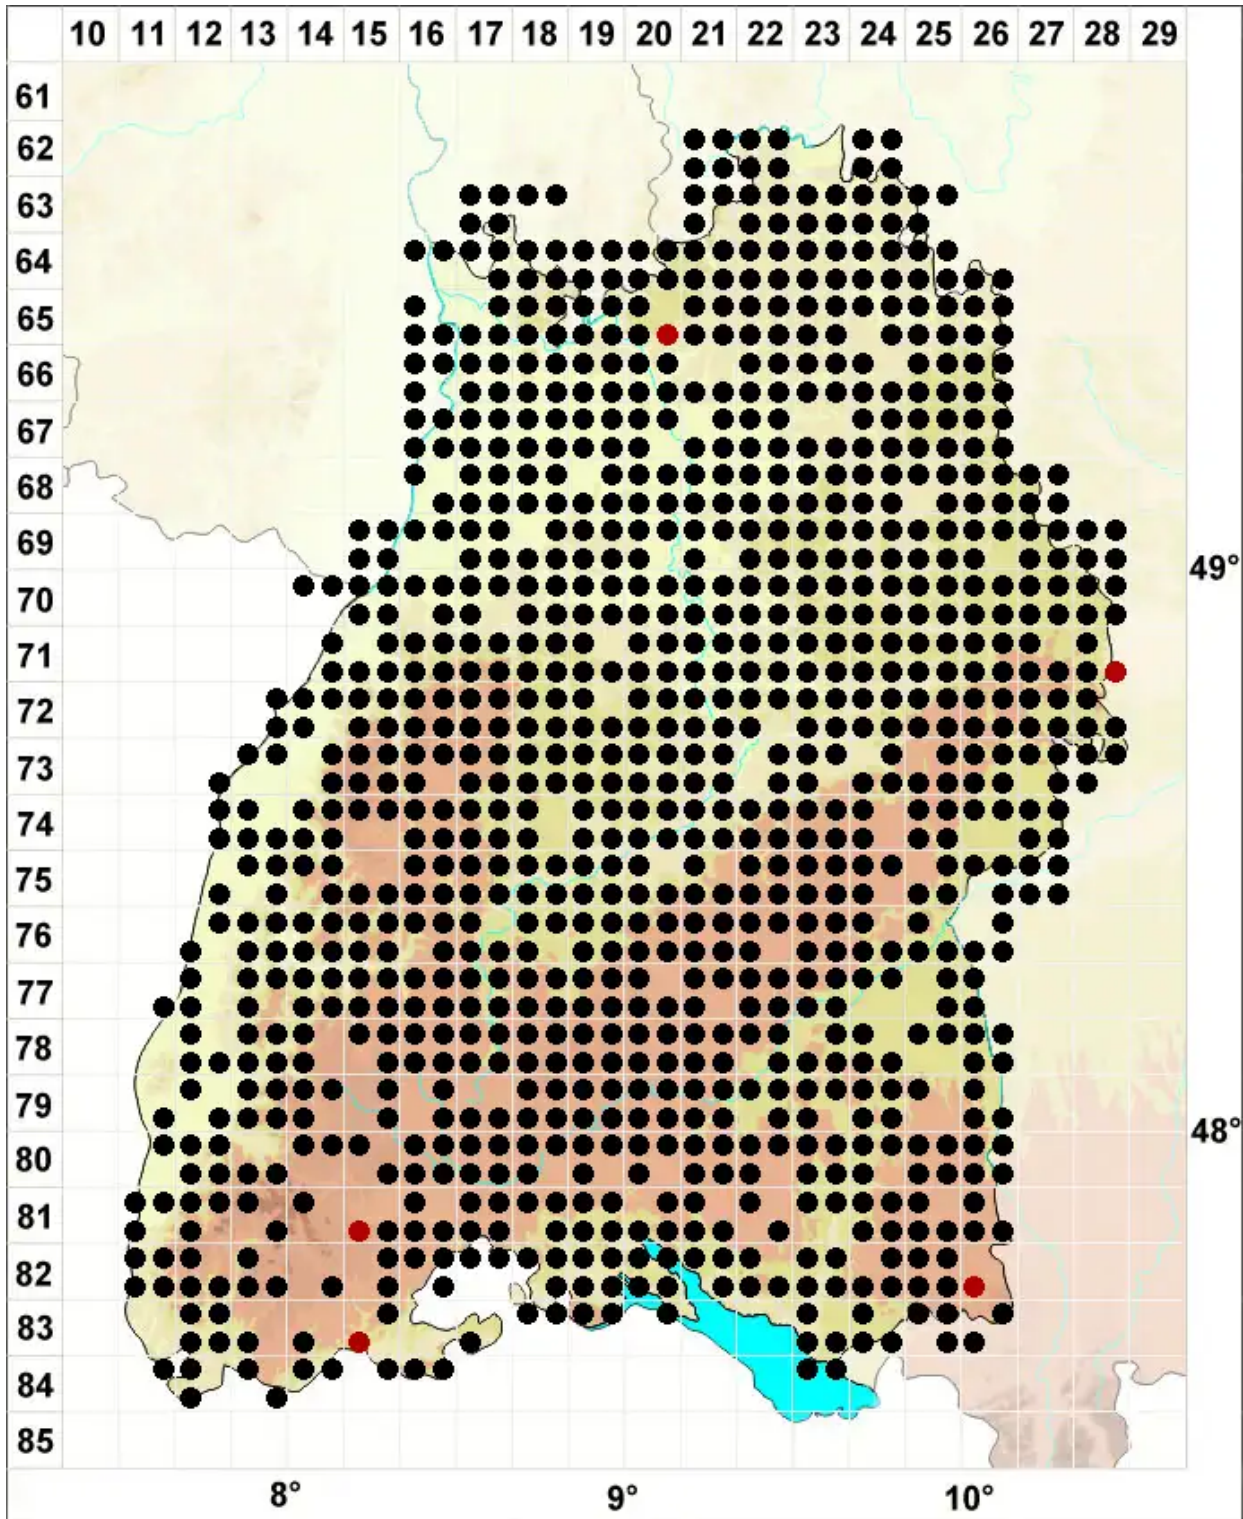

# *Pseudoscleropodium purum* (Hedw.) M.Fleisch.

Grünstängelmoos, Großes Scheingrünstängelmoos, Grünstängelmoos, Großes Pseud

Legende:

**Symbole:**

Ausgefülltes Symbol:  
Zeitraum von 1980 bis heute (Aktuelle Angabe)

Leeres Symbol:  
Zeitraum vor 1980 (Altangabe)

Quadrat: Herbarbeleg