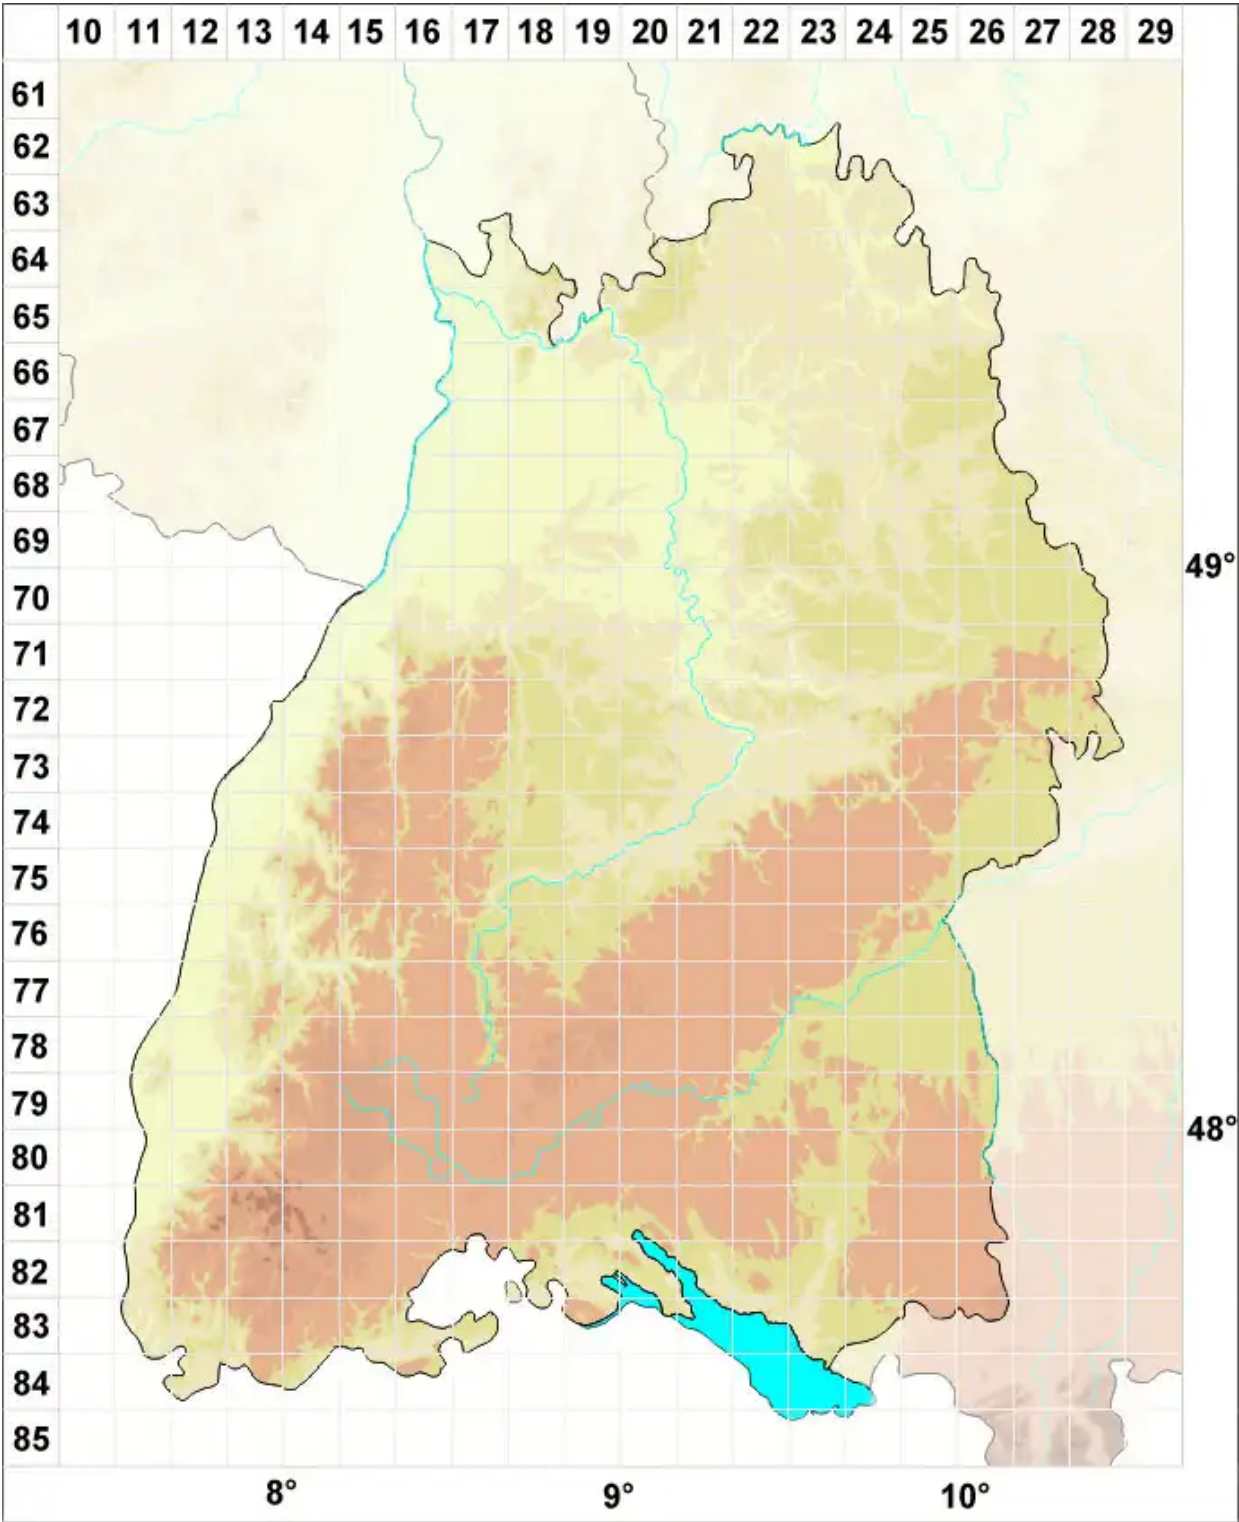

Pterigynandraceae Schimp.

Legende:

- Symbole:**
- Ausgefülltes Symbol:
Zeitraum von 1980 bis heute (Aktuelle Angabe)
 - Leeres Symbol:
Zeitraum vor 1980 (Altangabe)
 - Quadrat: Herbarbeleg